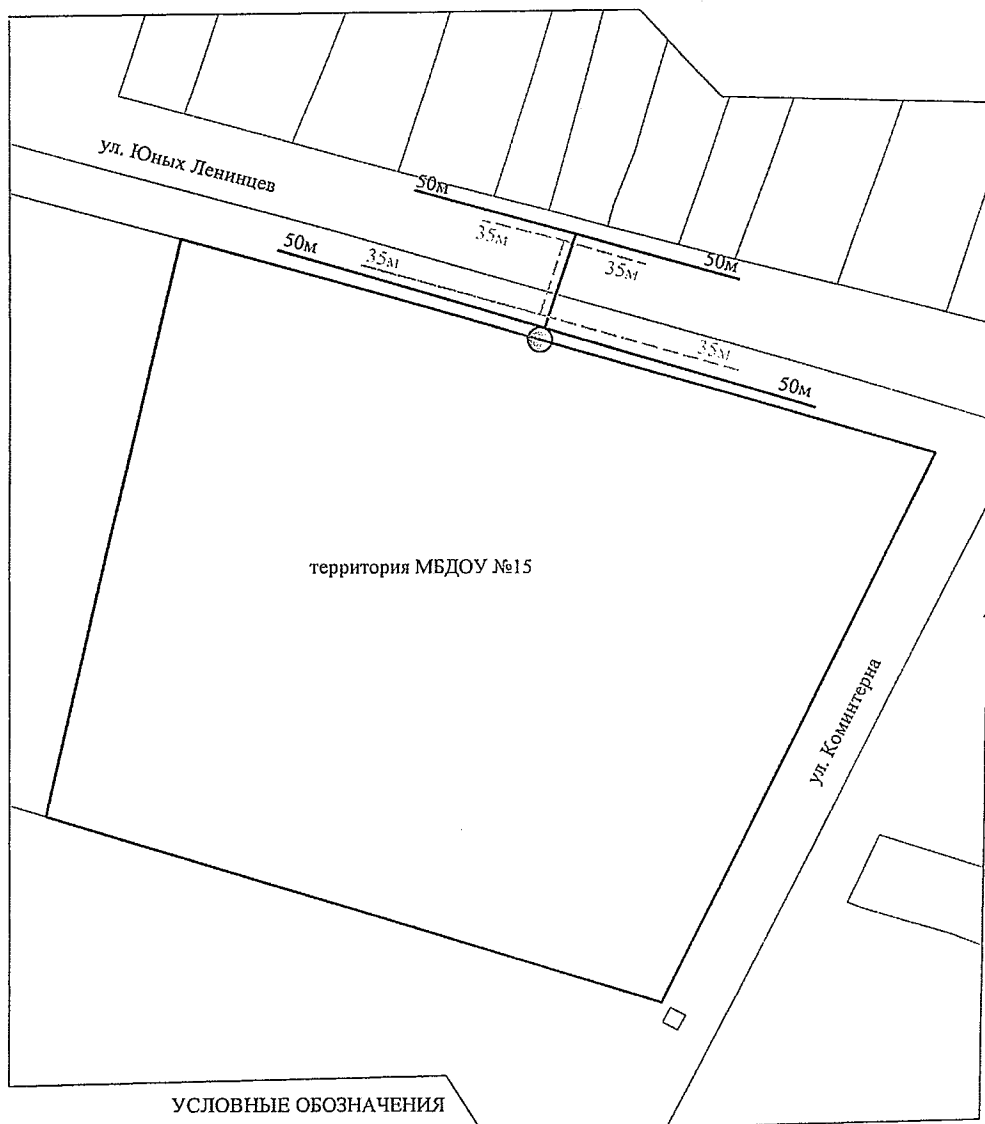

Схема границ прилегающей территории В(С)ОШ
в станции Павловской по улице Заводская, 30

УСЛОВНЫЕ ОБОЗНАЧЕНИЯ

-  граница объекта
-  вход для посетителей
-  кратчайшая пешеходная зона до стационарных торговых объектов
-  кратчайшая пешеходная зона до объектов оказывающих услуги общественного питания
-  кадастровые участки

Схема границ прилегающей территории МУП
 "Учебно-курсовой комбинат Павловский"
 в станции Павловской по улице Шевченко, 47/А

УСЛОВНЫЕ ОБОЗНАЧЕНИЯ

-  граница объекта
-  вход для посетителей
-  кратчайшая пешеходная зона до стационарных торговых объектов
-  кратчайшая пешеходная зона до объектов оказывающих услуги общественного питания
-  кадастровые участки

Схема границ прилегающей территории МБДОУ №15
в станции Павловской по улице Юных Ленинцев, 120

УСЛОВНЫЕ ОБОЗНАЧЕНИЯ

-  граница объекта
-  вход для посетителей
-  кратчайшая пешеходная зона до стационарных торговых объектов
-  кратчайшая пешеходная зона до объектов оказывающих услуги общественного питания
-  кадастровые участки