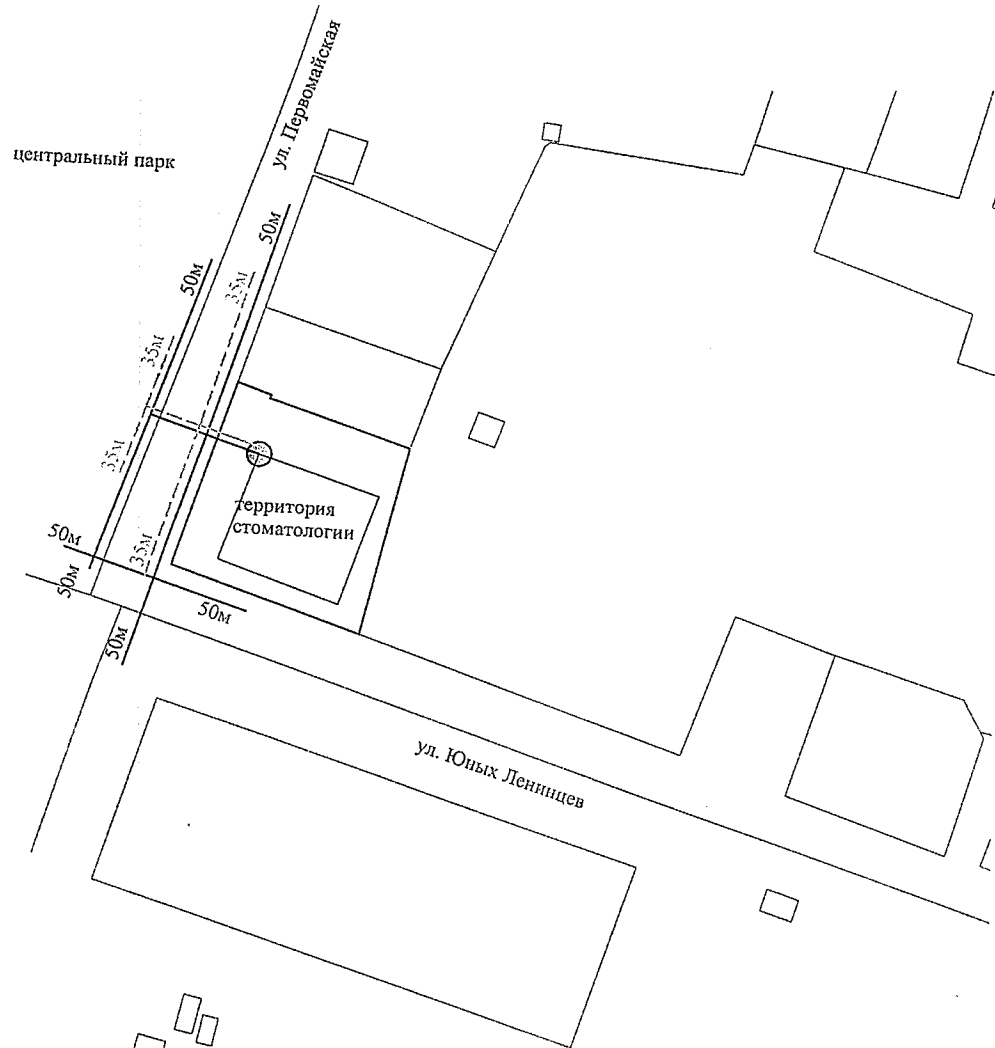

Схема границ прилегающей территории СОШ №1
в станции Павловской по улице Заводская, 30

УСЛОВНЫЕ ОБОЗНАЧЕНИЯ

-  граница объекта
-  вход для посетителей
-  кратчайшая пешеходная зона до стационарных торговых объектов
-  кратчайшая пешеходная зона до объектов оказывающих услуги общественного питания
-  кадастровые участки

Схема границ прилегающей территории МБОУ № 26
в станице Павловской по улице Горького, 263

Схема границ прилегающей территории МУЗ "Павловская стоматологическая поликлиника" в станции Павловской по улице Первомайская, 34