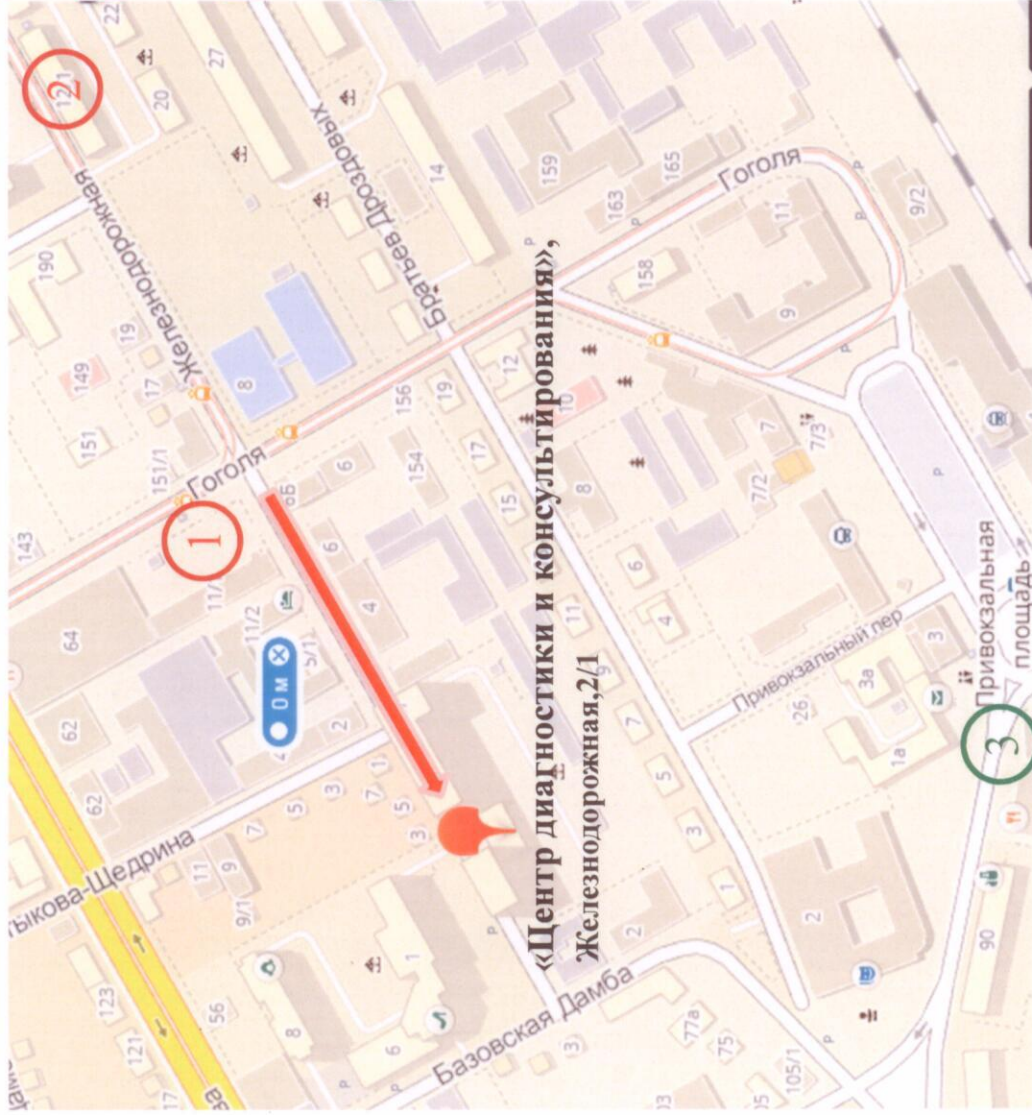

# Схема проезда в «Центр диагностики и консультирования»

ул. Железнодорожная, 2/1

1 Остановки трамваев  
- 4, 5, 8, 11, 15

2 Остановки трамваев -  
6, 7, 20, 22

3 Остановки троллейбусов  
- 2, 4, 6, 8, 31

Схема движения маршрутов электро транспорта г. Краснодара прилагается (ссылка на схему)