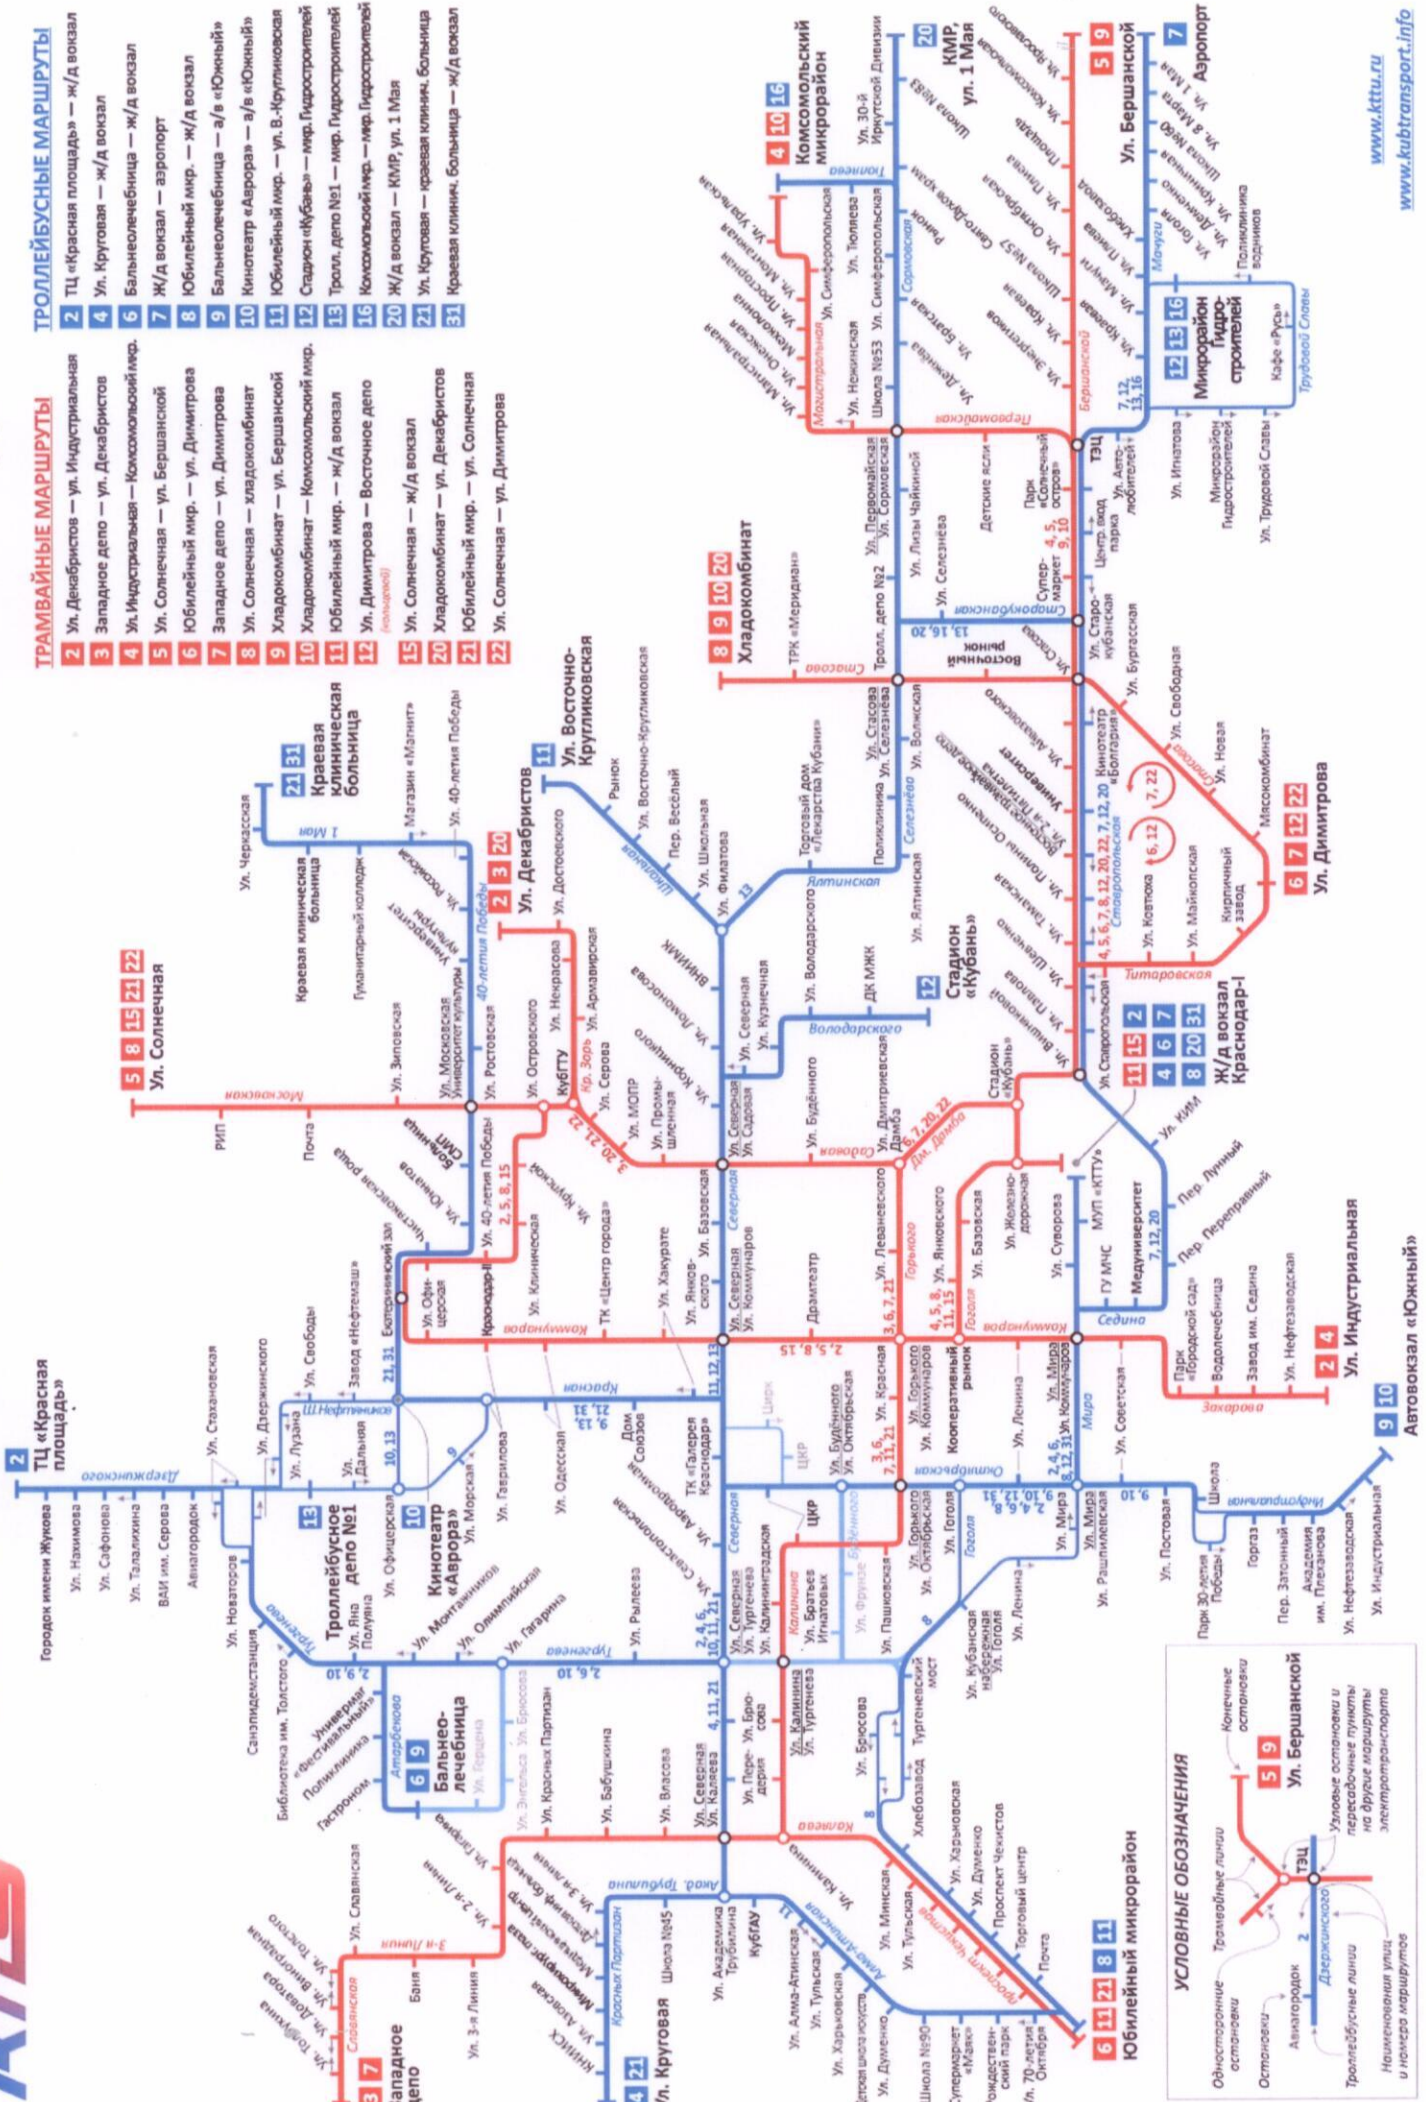

# СХЕМА МАРШРУТОВ ЭЛЕКТРОТРАНСПОРТА КРАСНОДАРА

## ТРАМВАЙНЫЕ МАРШРУТЫ

- Ул. Декабристов — ул. Индустриальная
- Западно-депо — ул. Декабристов
- Ул. Индустриальная — Комсомольский мкр.
- Ул. Солнечная — ул. Бершанской
- Юбилейный мкр. — ул. Димитрова
- Западно-депо — ул. Димитрова
- Ул. Солнечная — кладомбинат
- Ул. Солнечная — ул. Бершанской
- Ул. Солнечная — Комсомольский мкр.
- Юбилейный мкр. — ж/д вокзал
- Ул. Димитрова — Восточное депо
- Ул. Солнечная — ж/д вокзал
- Ул. Солнечная — ж/д вокзал
- Ул. Солнечная — ж/д вокзал
- Ул. Солнечная — ж/д вокзал

## ТРОЛЛЕЙБУСНЫЕ МАРШРУТЫ

- ТЦ «Красная площадь» — ж/д вокзал
- Ул. Круговая — ж/д вокзал
- Бальнеолечебница — ж/д вокзал
- Ж/д вокзал — аэропорт
- Юбилейный мкр. — ж/д вокзал
- Бальнеолечебница — а/в «Южный»
- Кинотеатр «Аврора» — а/в «Южный»
- Юбилейный мкр. — ул. В. Крутиновская
- Старож «Кубань» — мкр. Гидростроителей
- Тролл. депо №1 — мкр. Гидростроителей
- Комсомольский мкр. — мкр. Гидростроителей
- Ж/д вокзал — КМР, ул. 1 Мая
- Ул. Круговая — красная клиника, больница
- Красная клиника, больница — ж/д вокзал