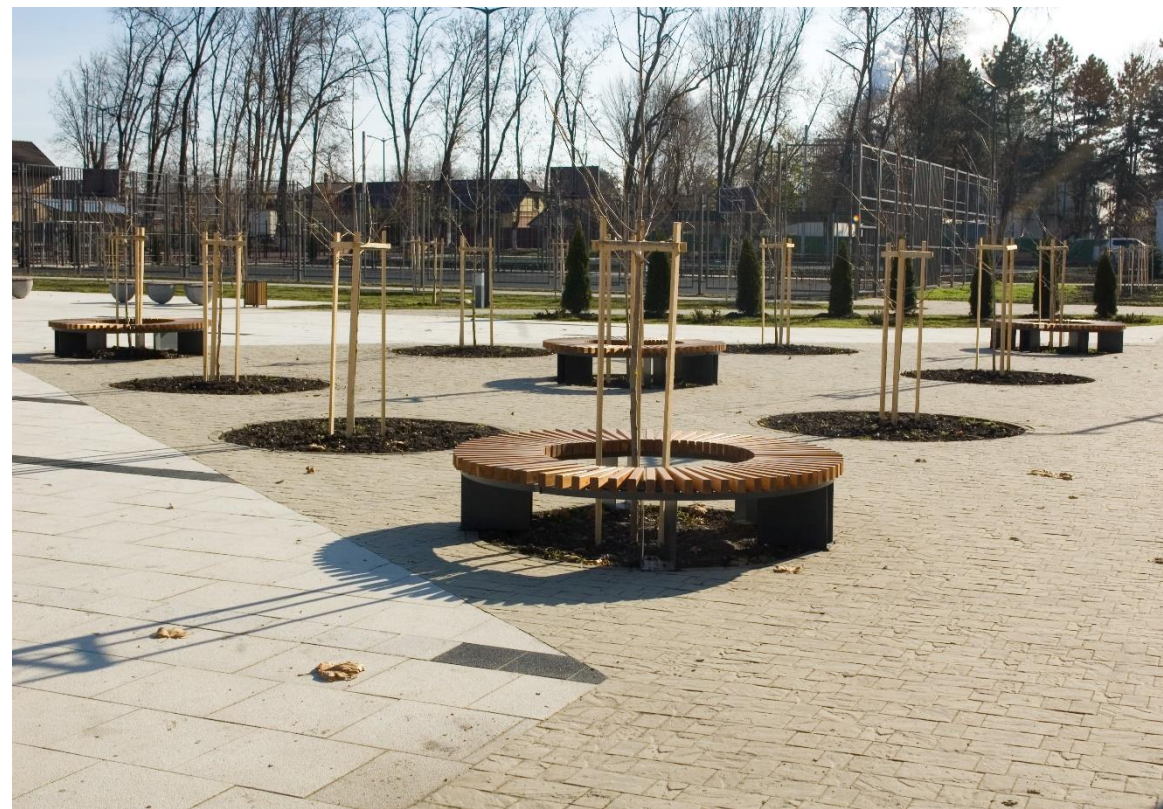

Высажено 109 деревьев, среди которых- береза бородавчатая, береза, рябина дуболистная, багрянник европейский, ликвидамб смолоносный, катальпа бигнониевидная, гинго двулопастный, липа мелколистная, яблоня «Royalty», клен сахарный, черемуха вергинская, гибискус сирийский, чубушник, сирень белая.