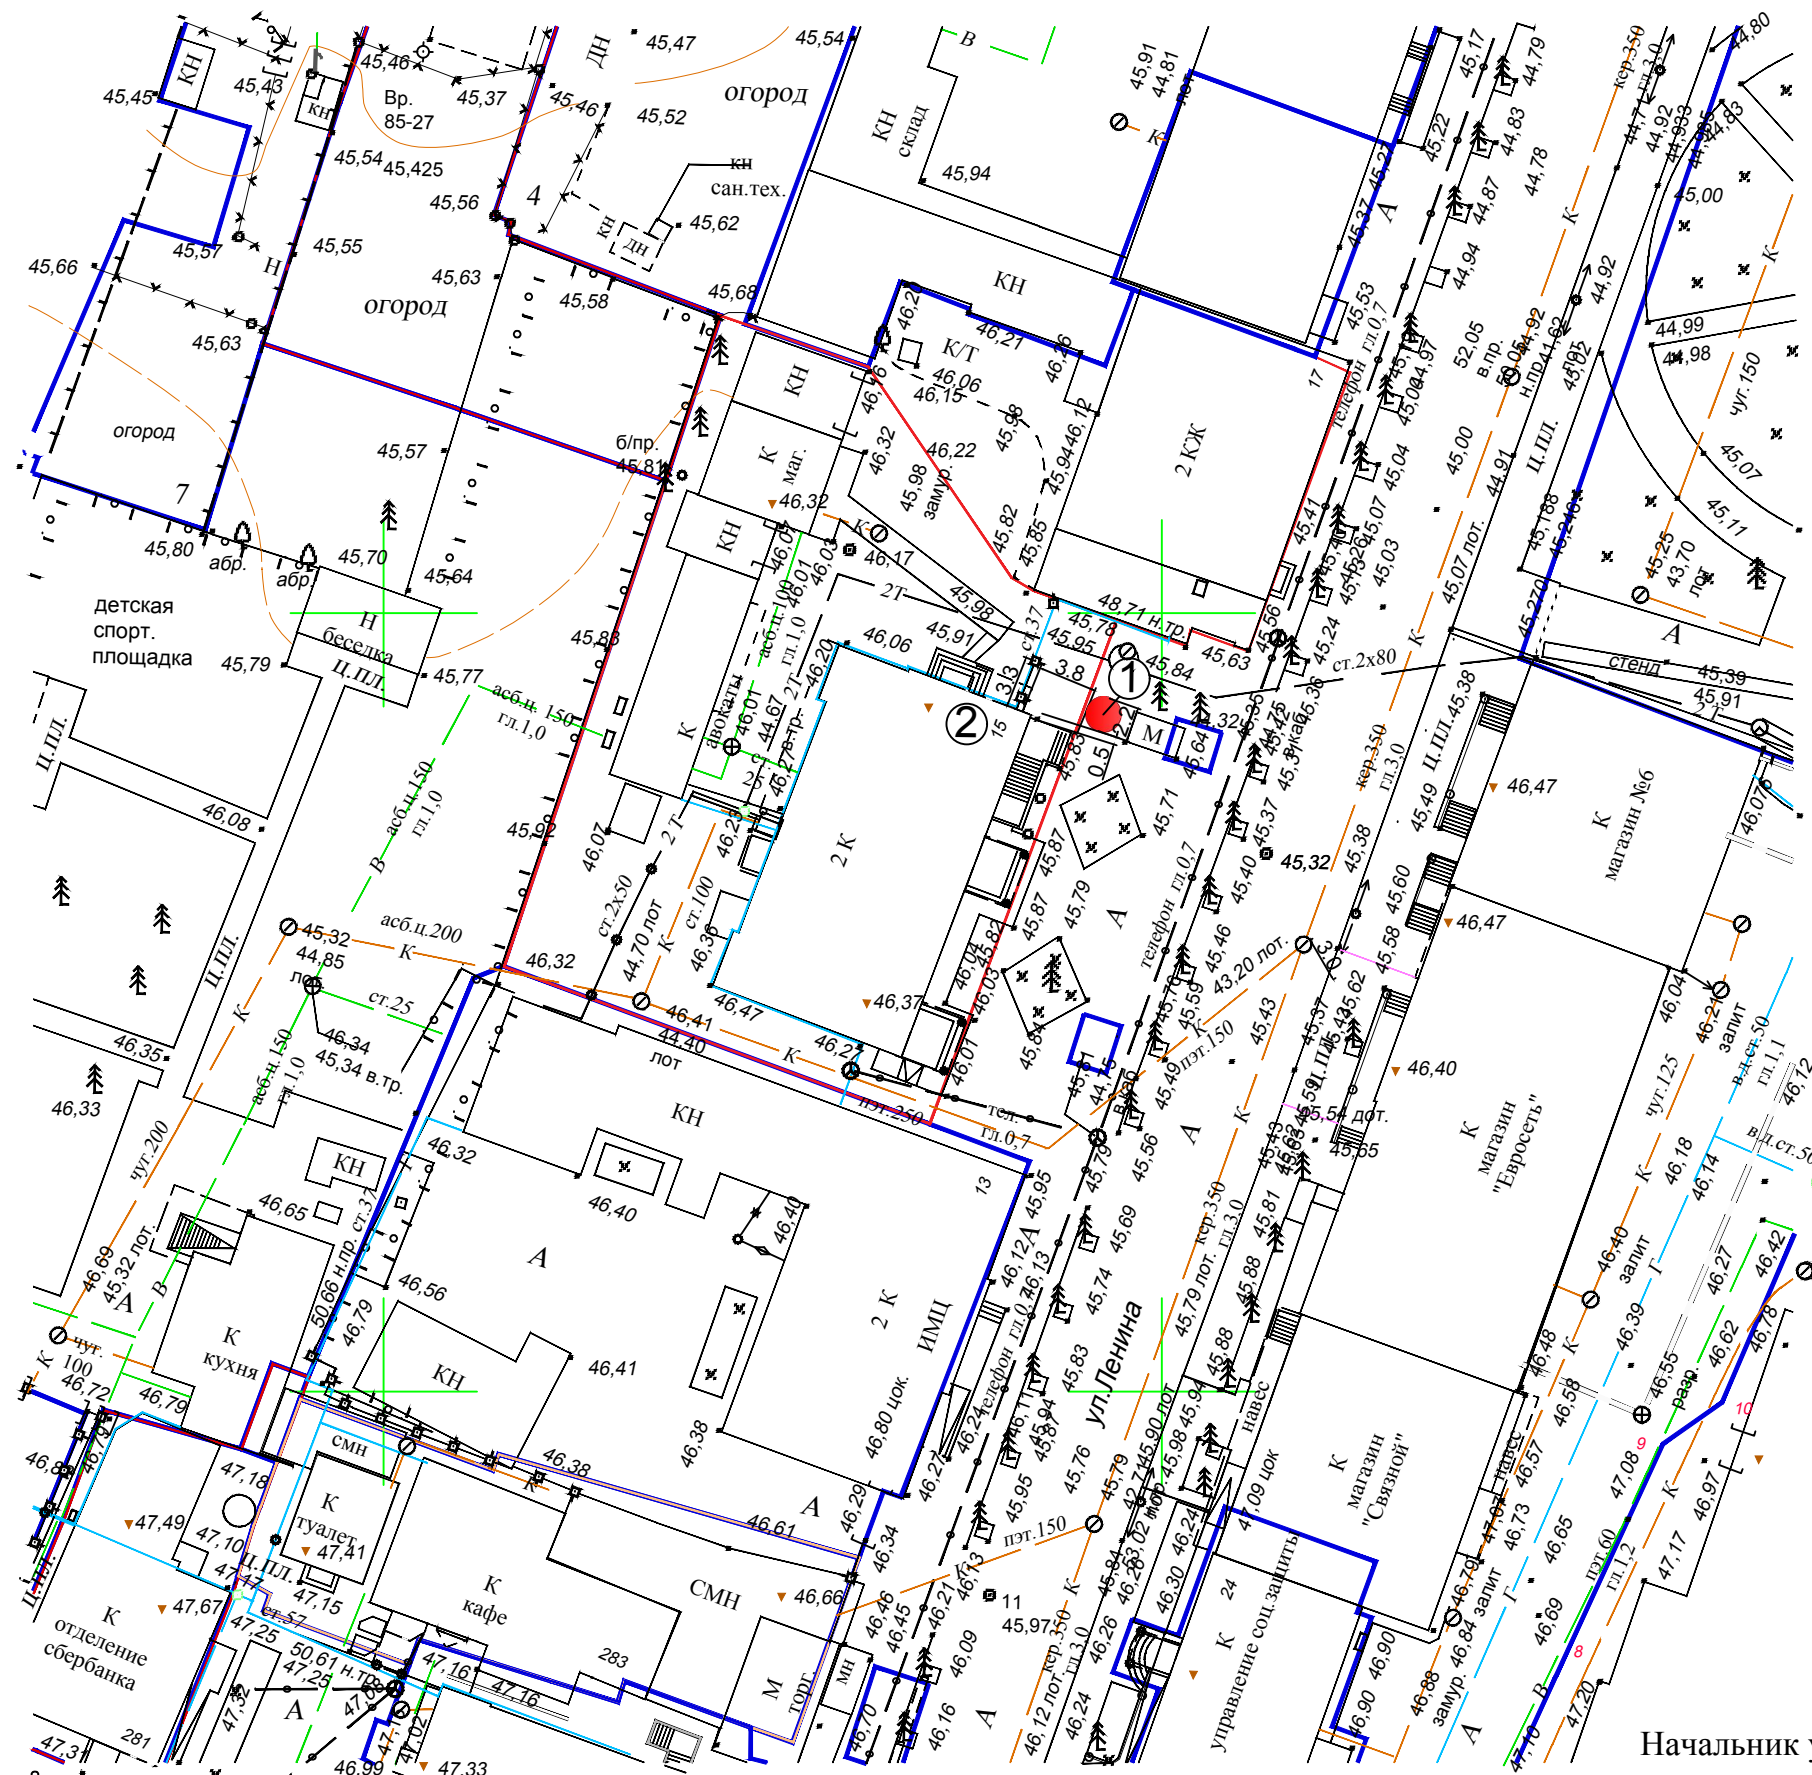

Ситуационный план-схема
 размещения нестационарного торгового объекта
 по адресу: Краснодарский край, Павловский район, станица Павловская, улица Ленина, возле магазина "Играть Весело"
 М 1:500

Экспликация

- ① Киоск для торговли квасом (проект.)
- ② Магазин "Играть Весело" (сущ.)

Условные обозначения

- Сущ. электролиния 0,4 кВ
- Сущ. водопровод
- Сущ. газопровод
- Сущ. газопровод
- Сущ. кабель связи
- Возможные места размещения киоска для торговли квасом
- Граница сущ. земельного участка