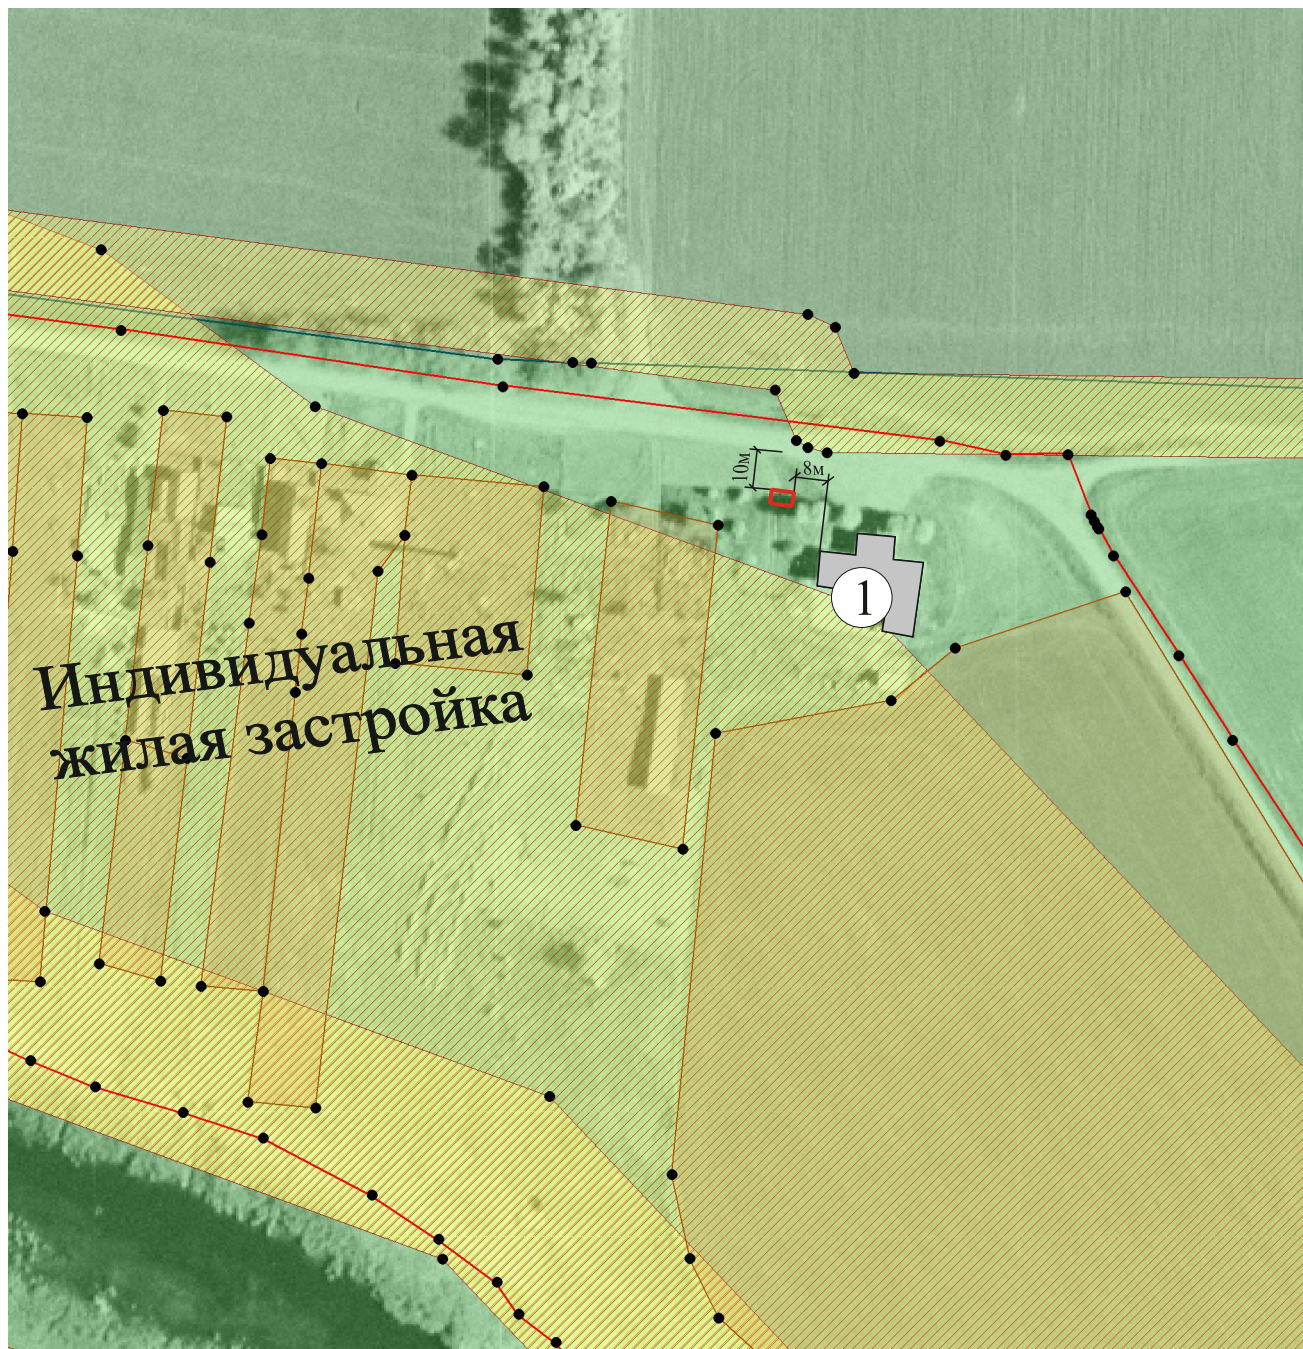

Ситуационный план рассматриваемого места размещения нестационарного торгового объекта по адресу: Краснодарский край, Павловский район, хутор Новый, возле клуба

М 1: 2 000

Экспликация:

1 - Здание клуба (сущ.)

Условные обозначения:

Место размещения нестационарного торгового объекта (автолавка) размером 2х3 м, площадью 6 кв.м.

Начальник управления архитектуры
и градостроительства

Т.А.Черемискина