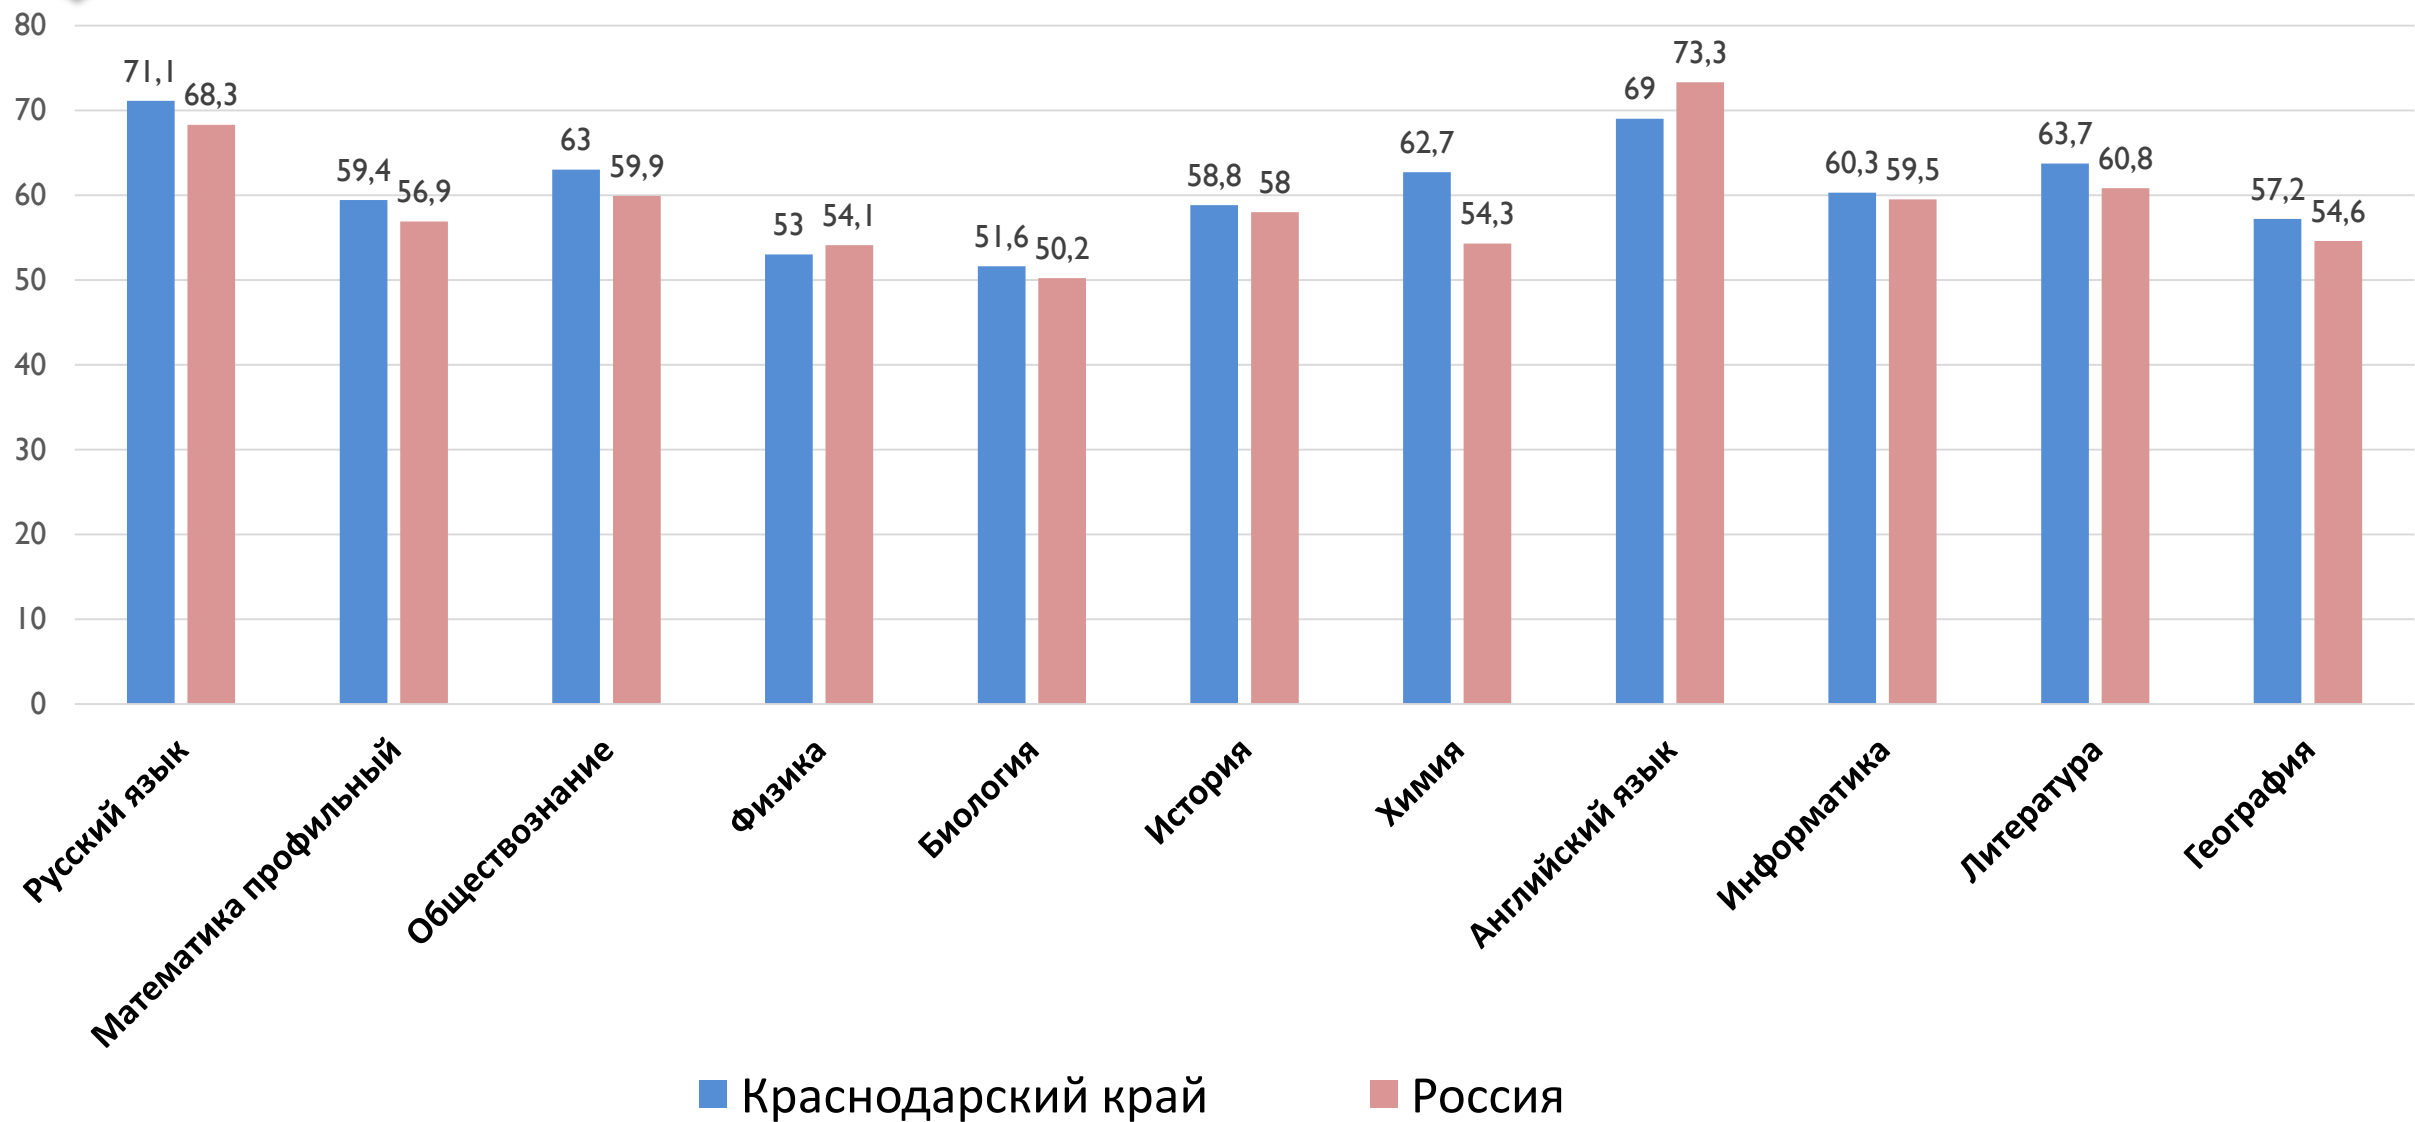

Результаты ЕГЭ-2022 выпускников края в сравнении со среднероссийскими баллами