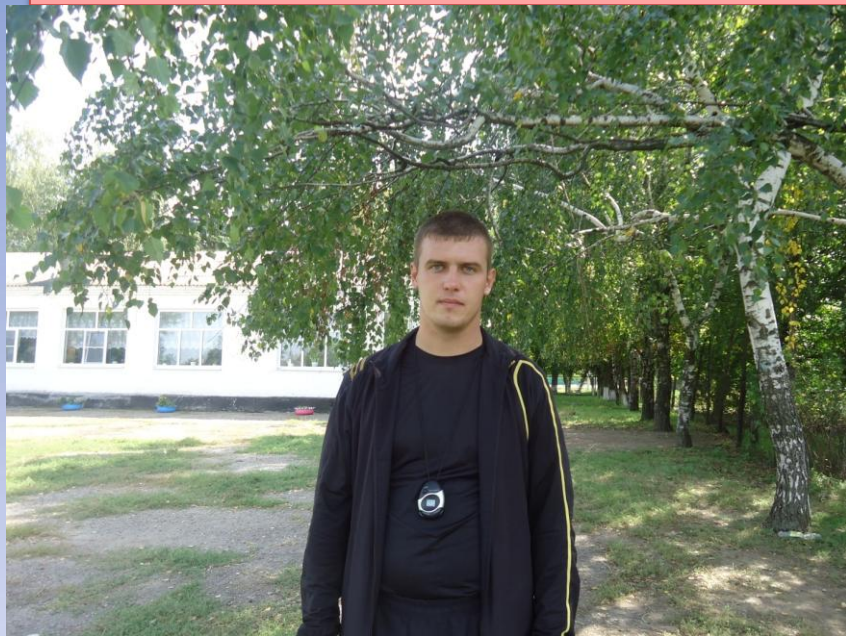

Муниципальное бюджетное
общеобразовательное учреждение
средняя общеобразовательная школа №3
имени Владимира Ступака
станции Крыловской
муниципального образования Крыловский район

**Школьный спортивный клуб
«ЗДОРОВАЯ ШКОЛА»- наша гордость!**

Руководитель клуба - А.А.ЛОБОДА

ШСК «Здоровая школа»
функционирует с 2011 года
(пр.№ 132 от 31.08.2011г.)

ШСК является структурным
подразделением МБОУ СОШ №3;

ЦЕЛИ ШКОЛЬНОГО СПОРТИВНОГО КЛУБА

- ❑ Широкое привлечение учеников, родителей и педагогических работников МБОУ СОШ №3 к регулярным занятиям физической культурой и спортом
 - ❑ Формирование привычек здорового образа жизни
 - ❑ Организация активного отдыха
 - ❑ Повышение уровня физического развития