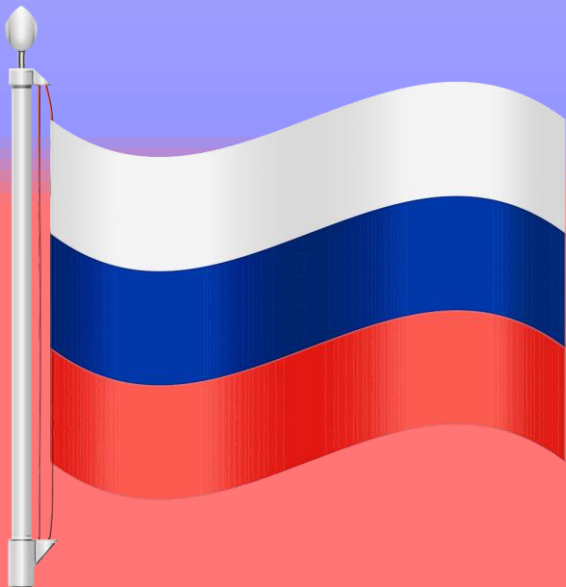

Государственные символы России

Пономарева Ю.В.

Официальные государственные символы страны

ФЛАГ

Символ
страны

ГЕРБ

Эмблема
государства,
отличительный
знак

ГИМН

Музыкально-
поэтическое
произведение

Государственный флаг Российской Федерации представляет собой прямоугольное полотнище из трех равновеликих горизонтальных полос: верхней — белого, средней — синего и нижней — красного цвета.

- **Белый** цвет означает мир, чистоту, непорочность, совершенство;
- **Синий** цвет символ веры и верности, постоянства;
- **Красный** цвет символизирует энергию, силу, кровь, пролитую за Отечество.

Отношение ширины флага к его
длине 2:3

Государственный герб Российской Федерации представляет собой четырёхугольный, с закруглёнными нижними углами, заострённый в оконечности красный геральдический щит с золотым двуглавым орлом, поднявшим вверх распавшиеся крылья. Орёл увенчан двумя малыми коронами и — над ними — одной большой короной, соединёнными лентой. В правой лапе орла — скипетр, в левой — держава. На груди орла, в красном щите, — серебряный всадник в синем плаще на серебряном коне, поражающий серебряным копьём чёрного, опрокинутого навзничь и попранного конём дракона