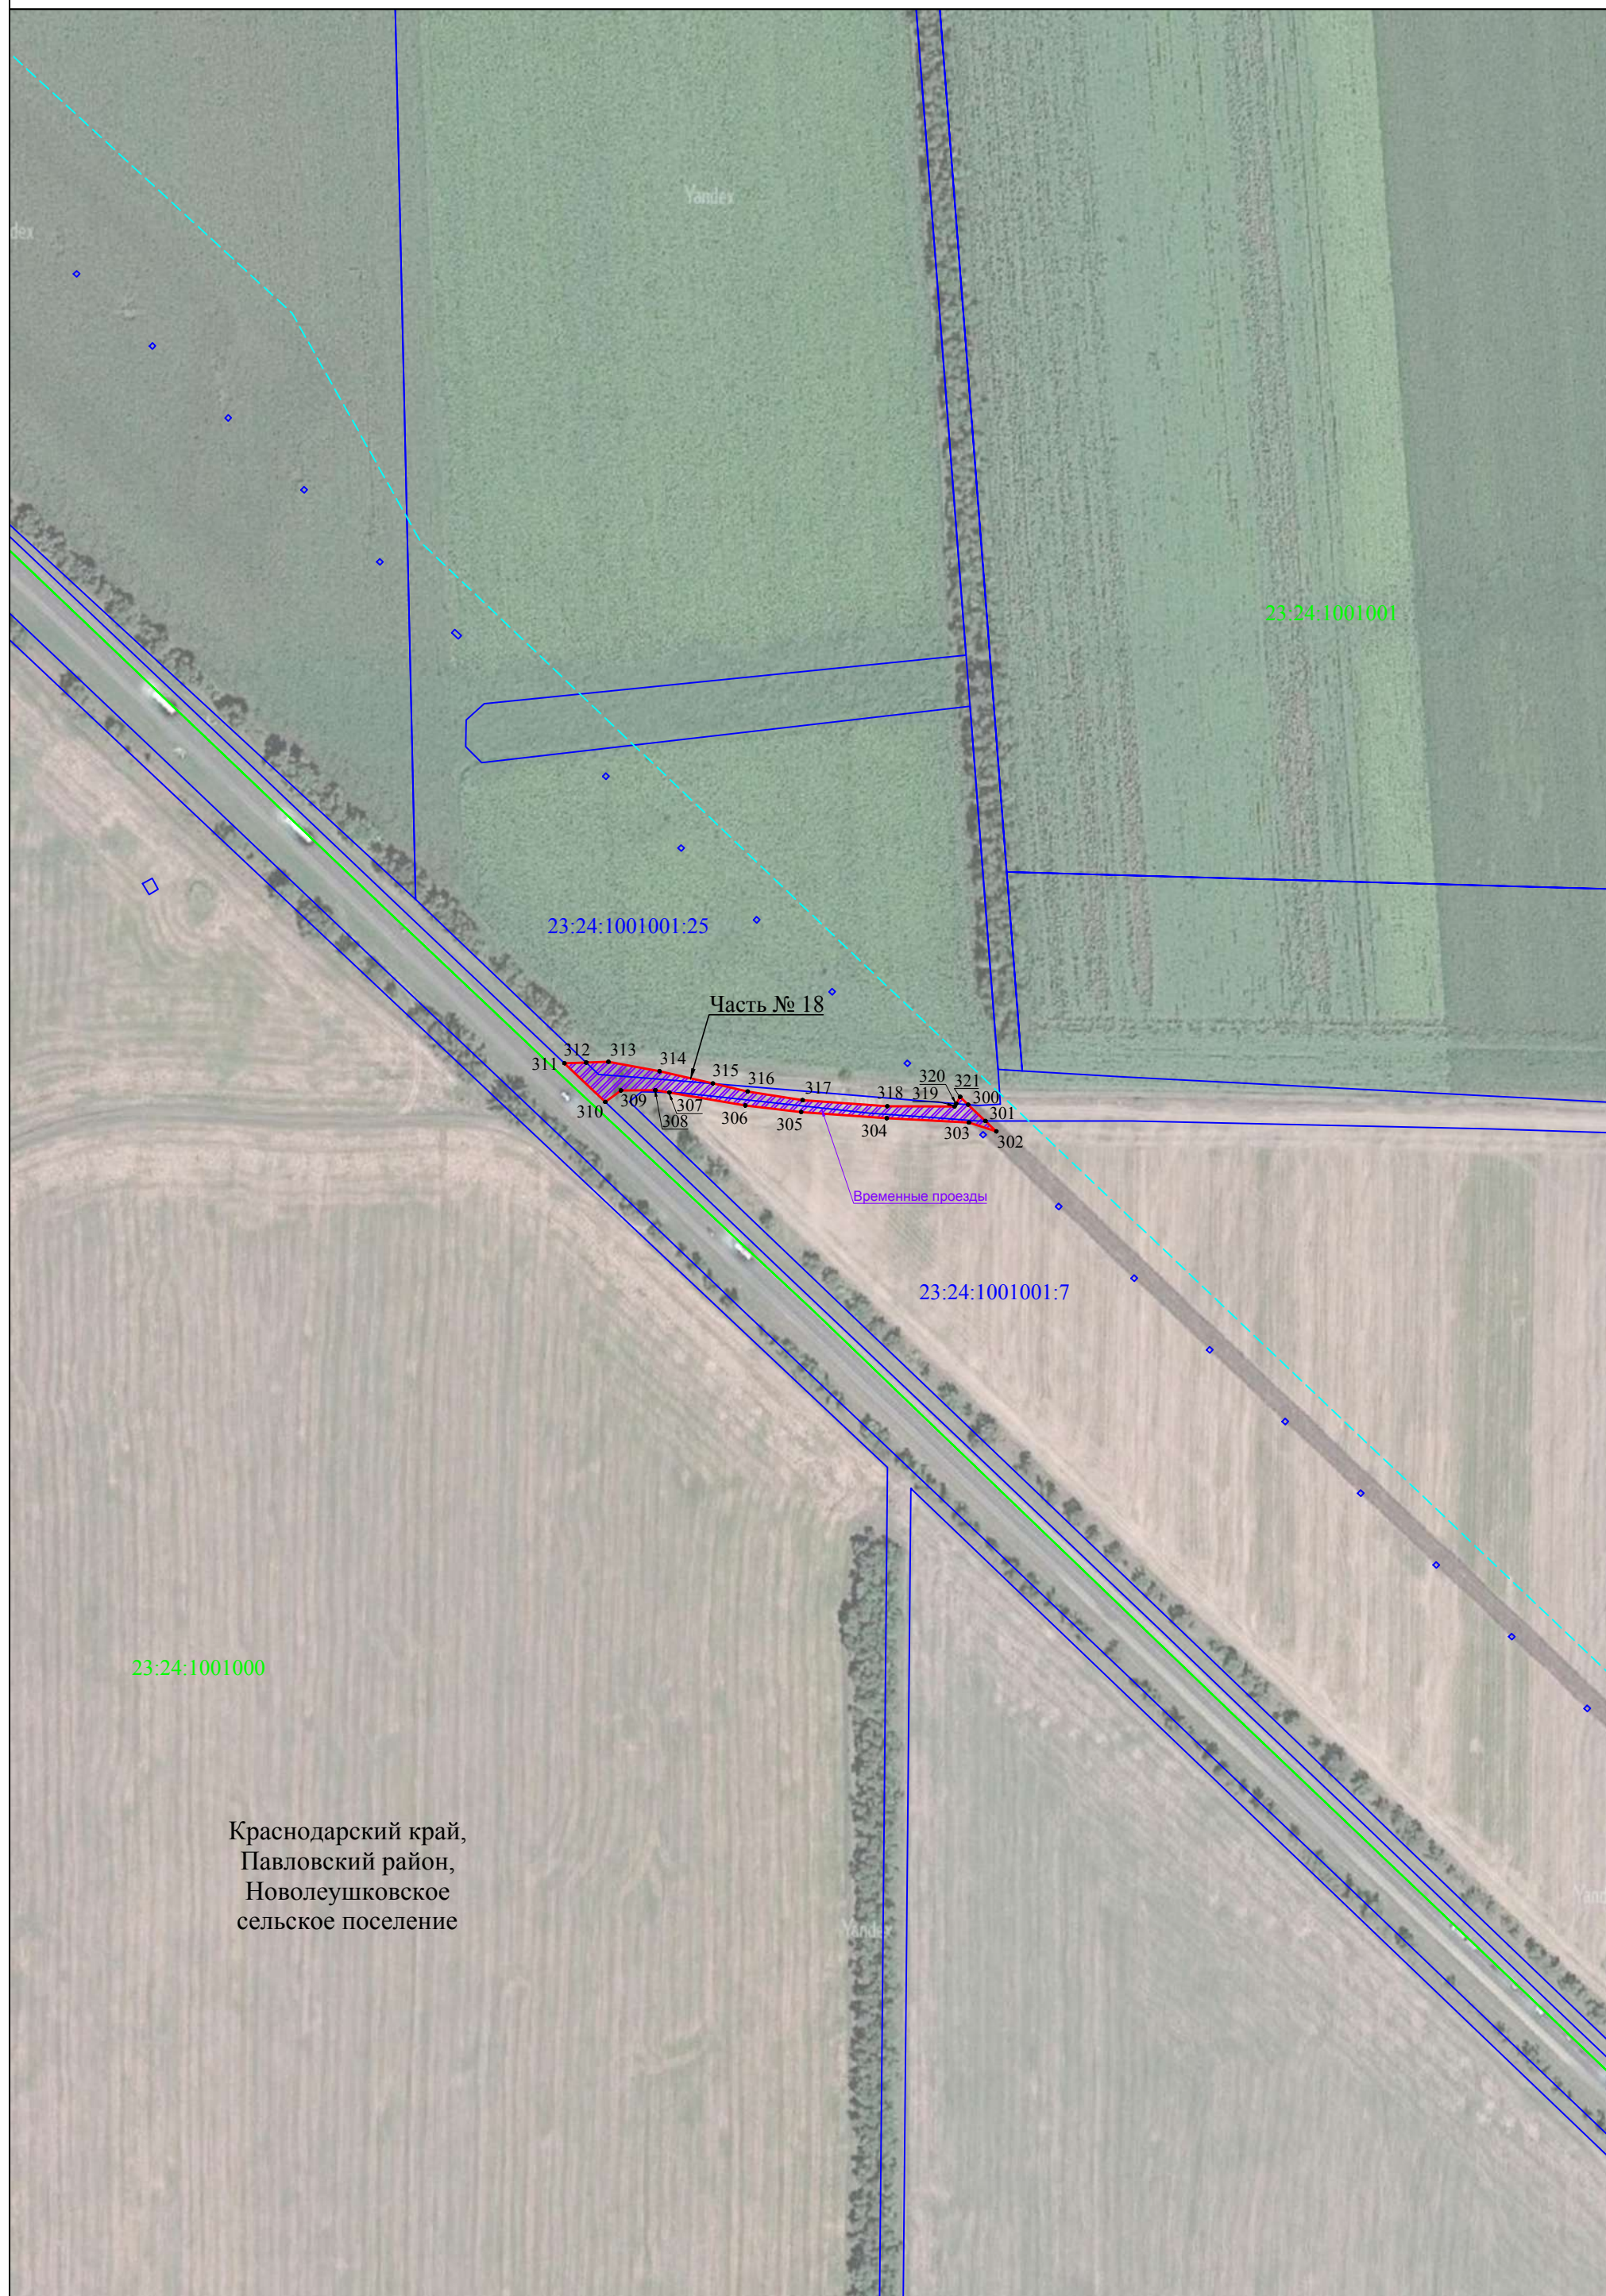

Временные проезды

23:24:0000000:1823(22)

23:24:0202000:633

23:24:0202000

Схема расположения границ публичного сервитута

Лист 9

Краснодарский край,
Павловский район,
Новолеушковское
сельское поселение

Схема расположения границ публичного сервитута