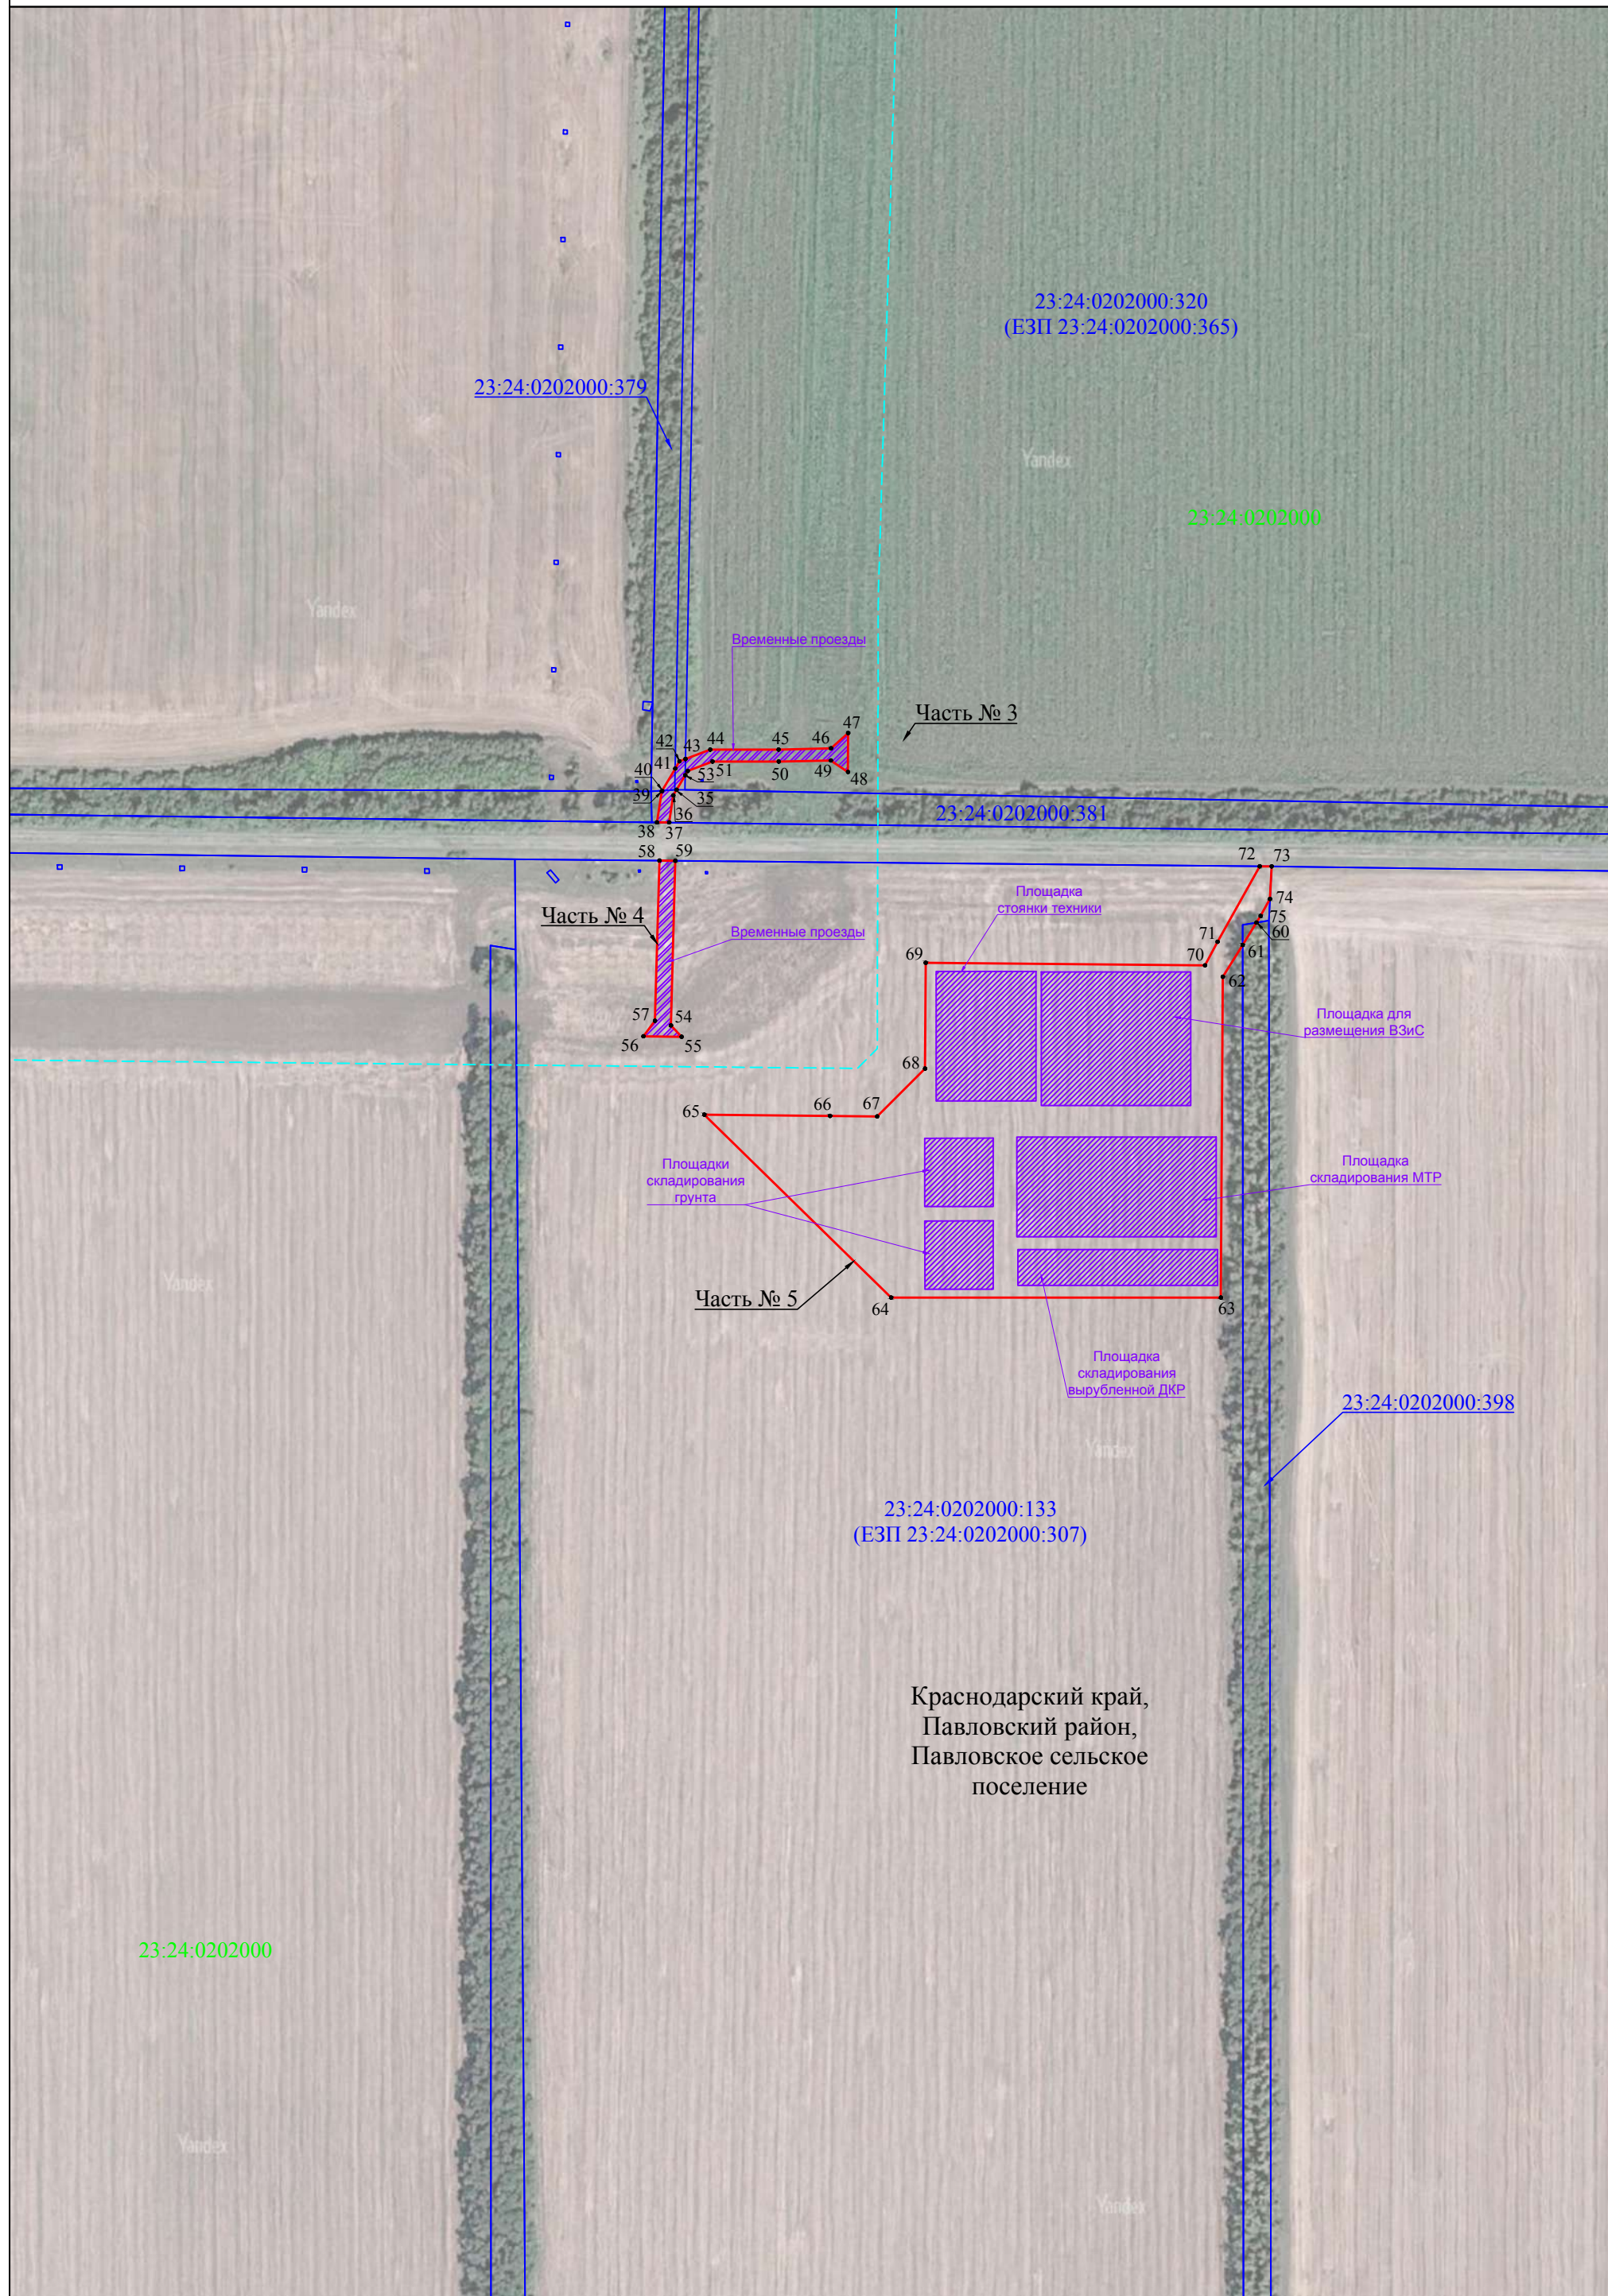

Схема расположения границ публичного сервитута

Лист 2