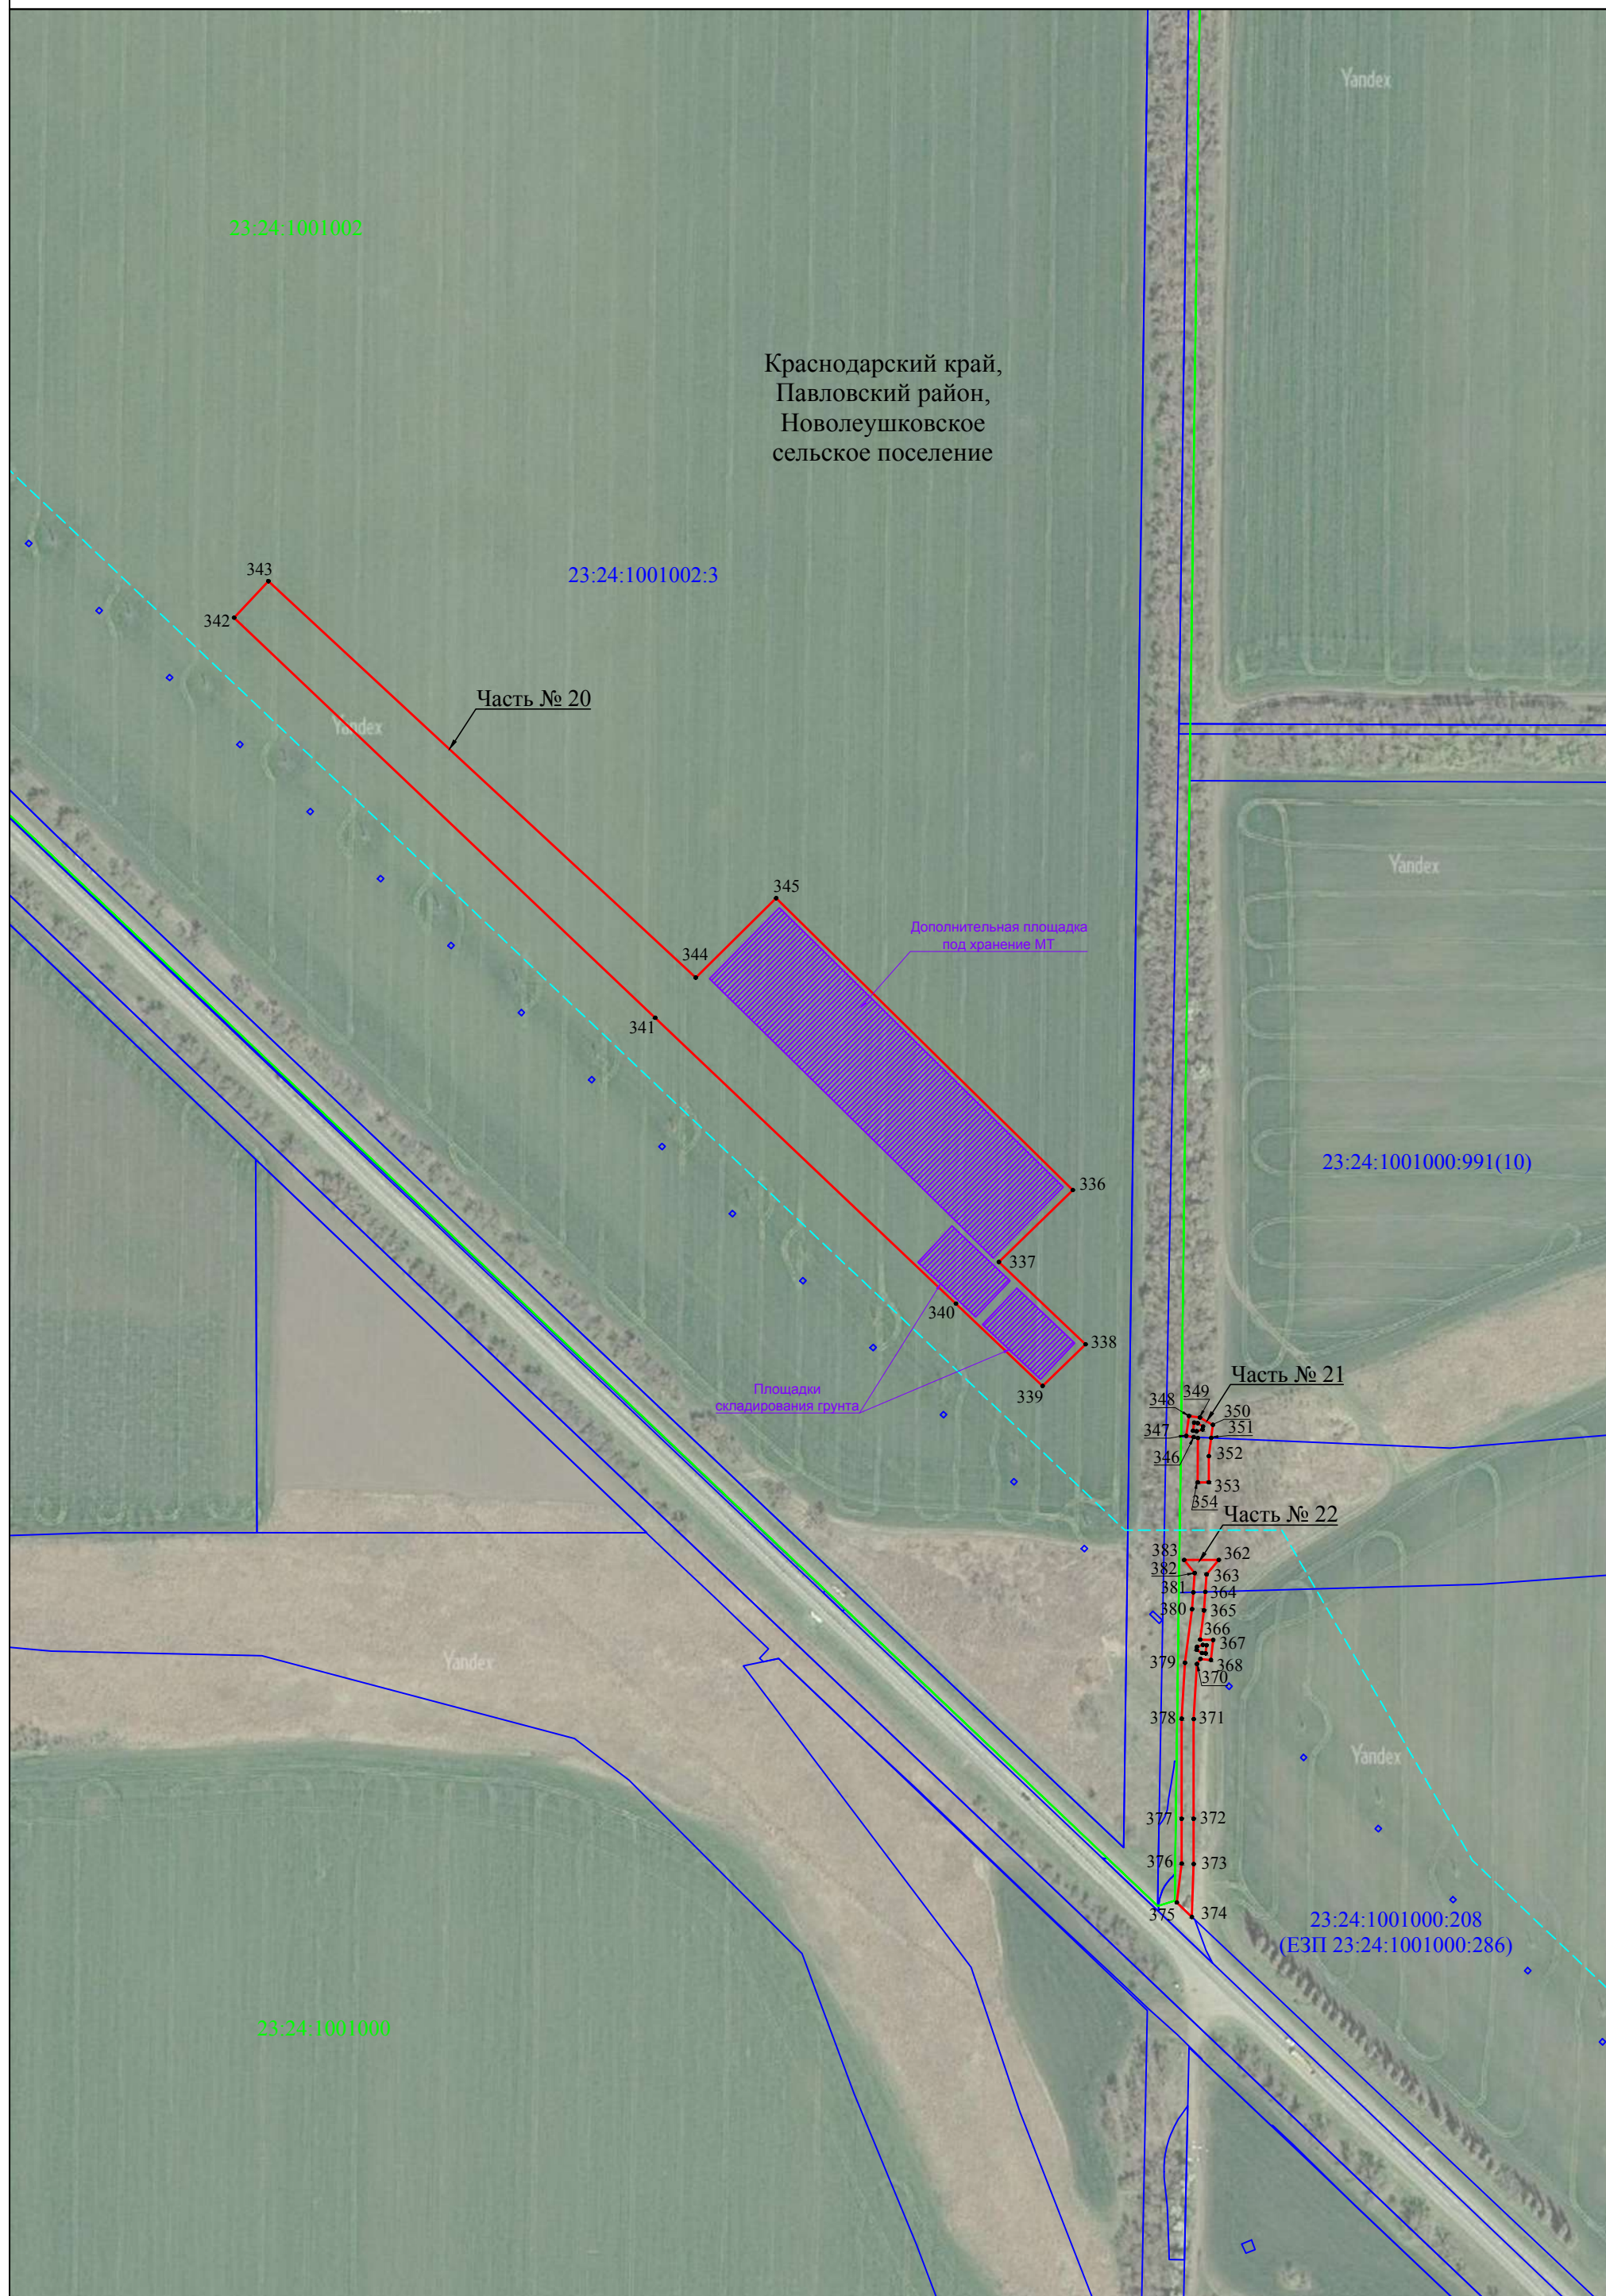

Схема расположения границ публичного сервитута

Лист 11

Используемые условные знаки и обозначения представлены на листе 34

Масштаб 1:3000