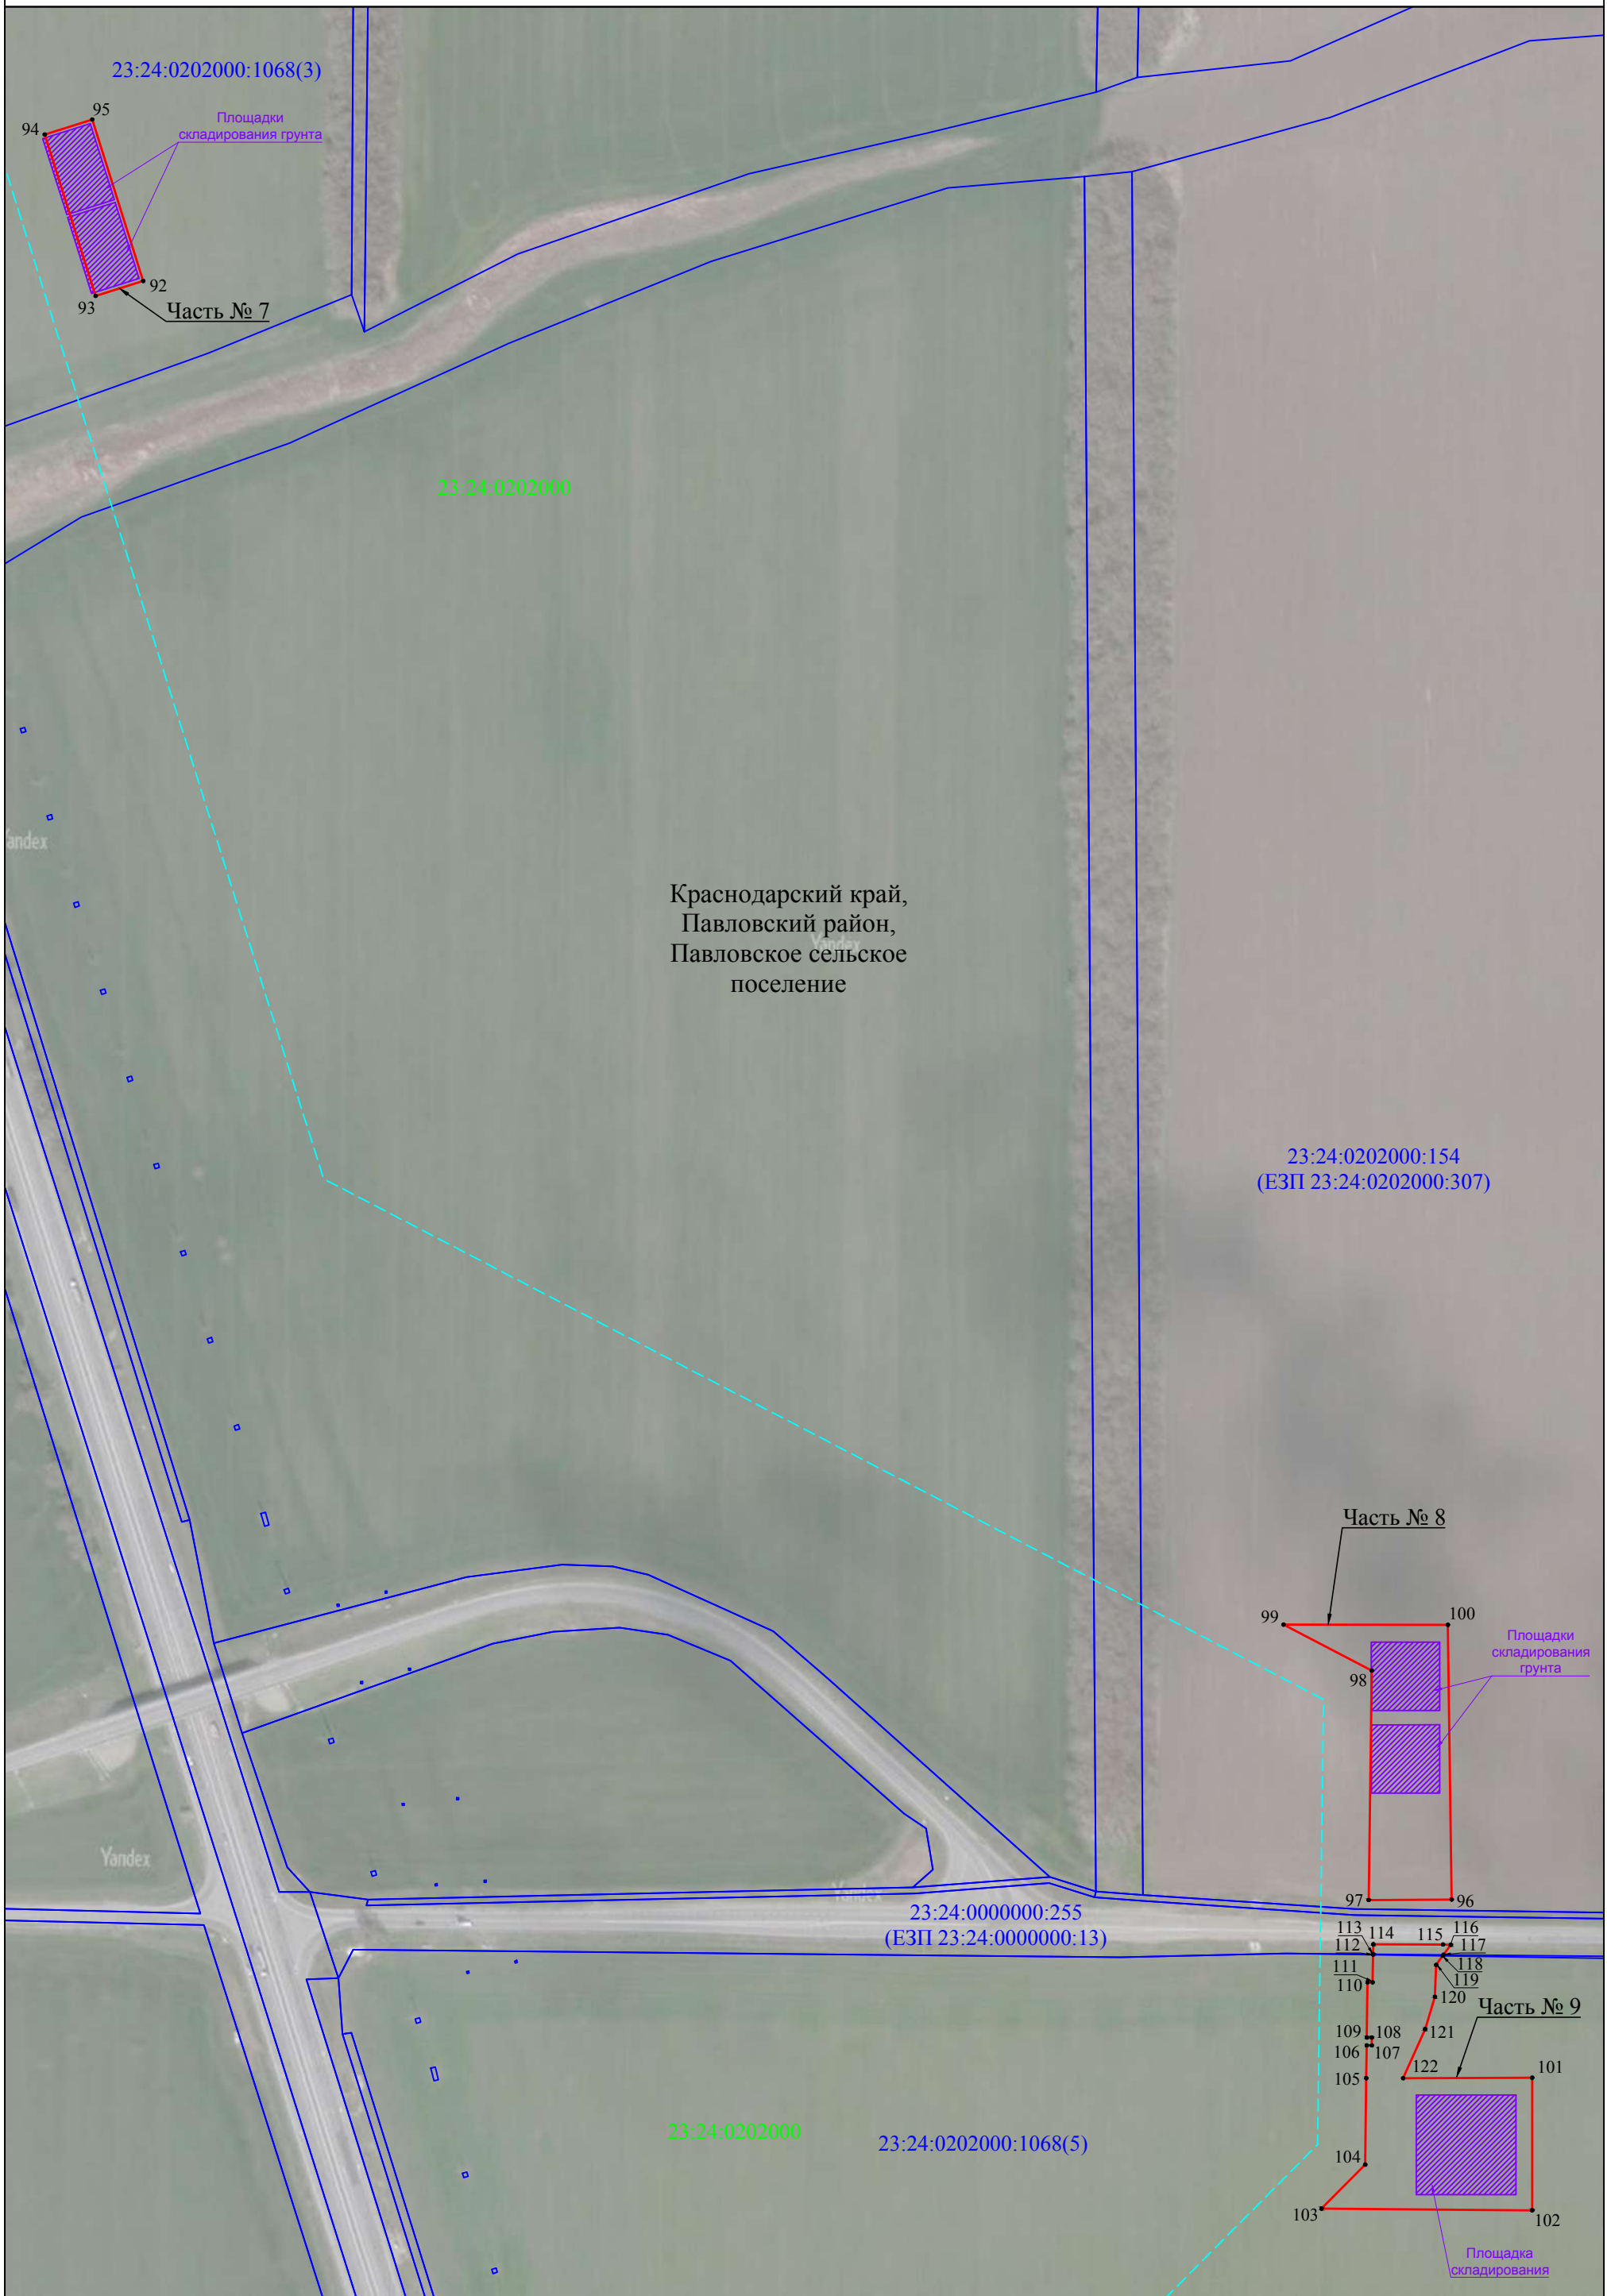

Схема расположения границ публичного сервитута

Лист 4

Используемые условные знаки и обозначения представлены на листе 34

Масштаб 1:3000