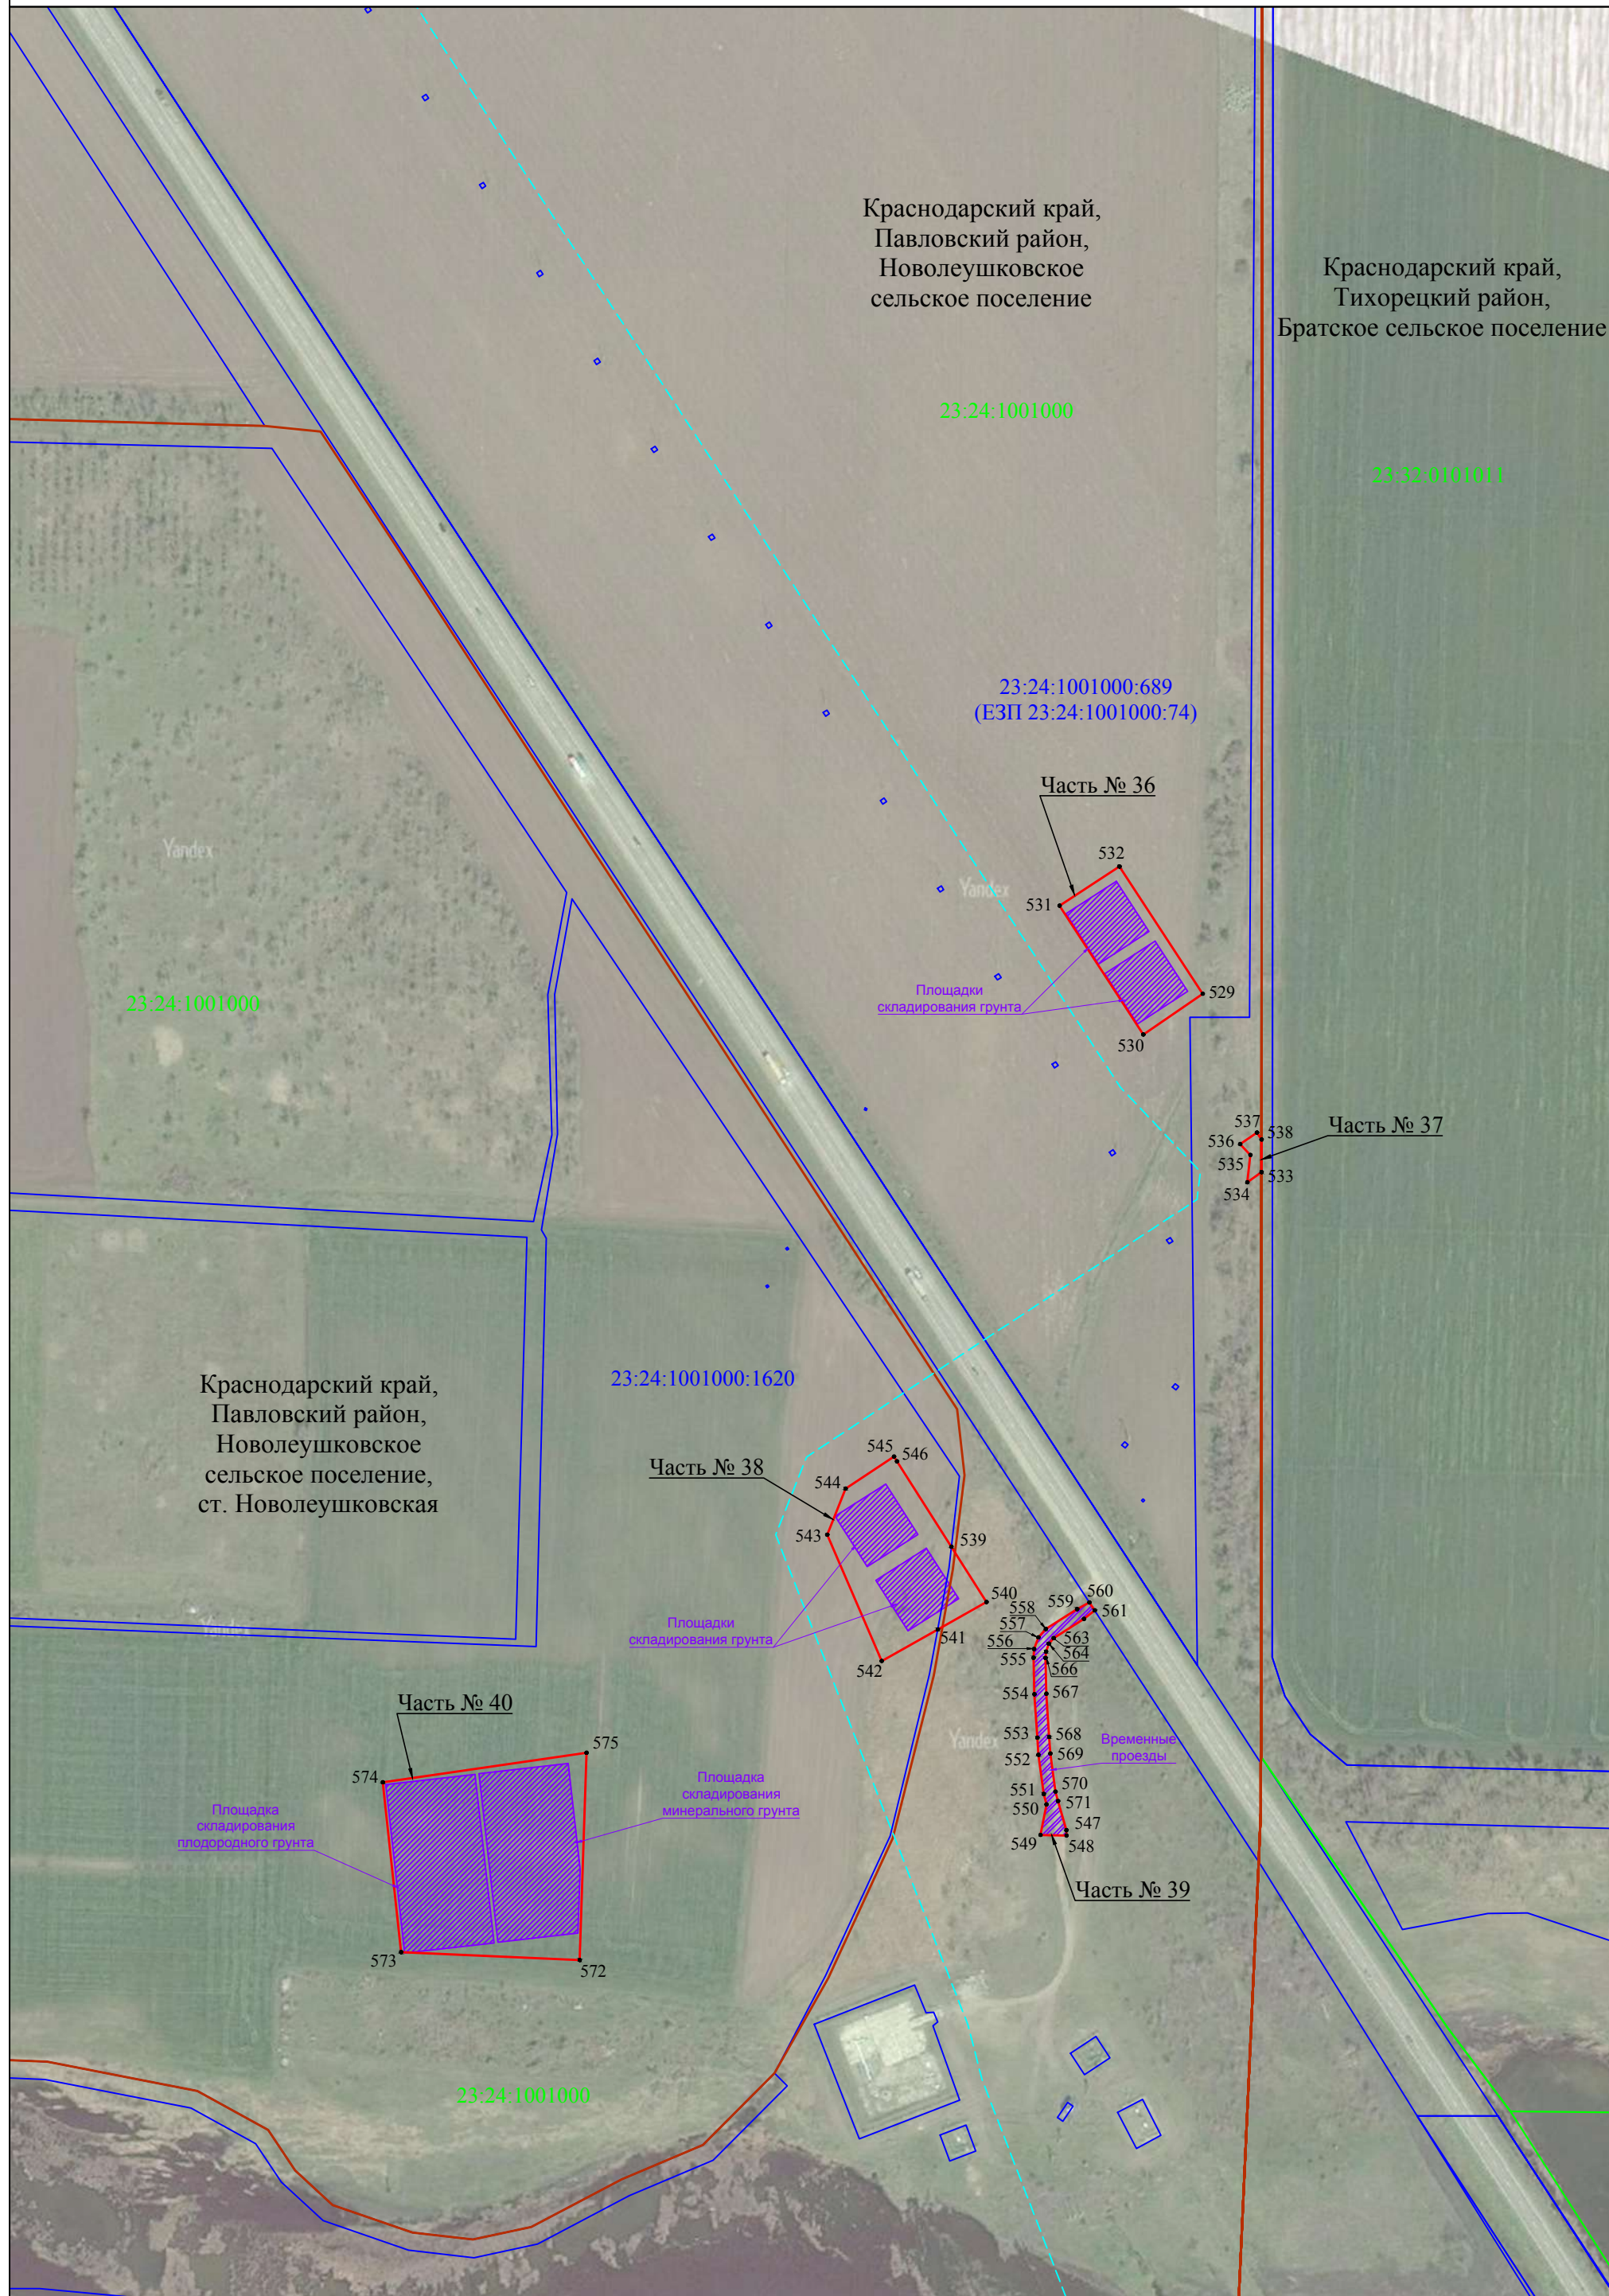

Схема расположения границ публичного сервитута

Лист 15