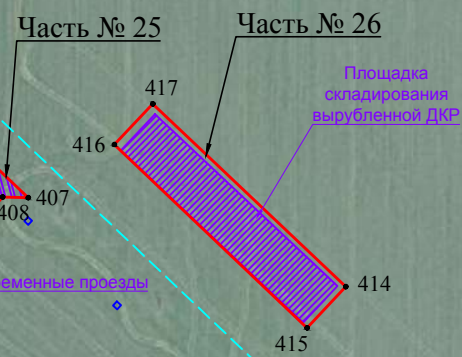

Масштаб 1:3000

Схема расположения границ публичного сервитута

Лист 12

Краснодарский край,
Павловский район,
Новолеушковское
сельское поселение

23:24:1001000

23:24:1001000:991(1)

23:24:1001000:884(7)

23:24:1001000:991(8)