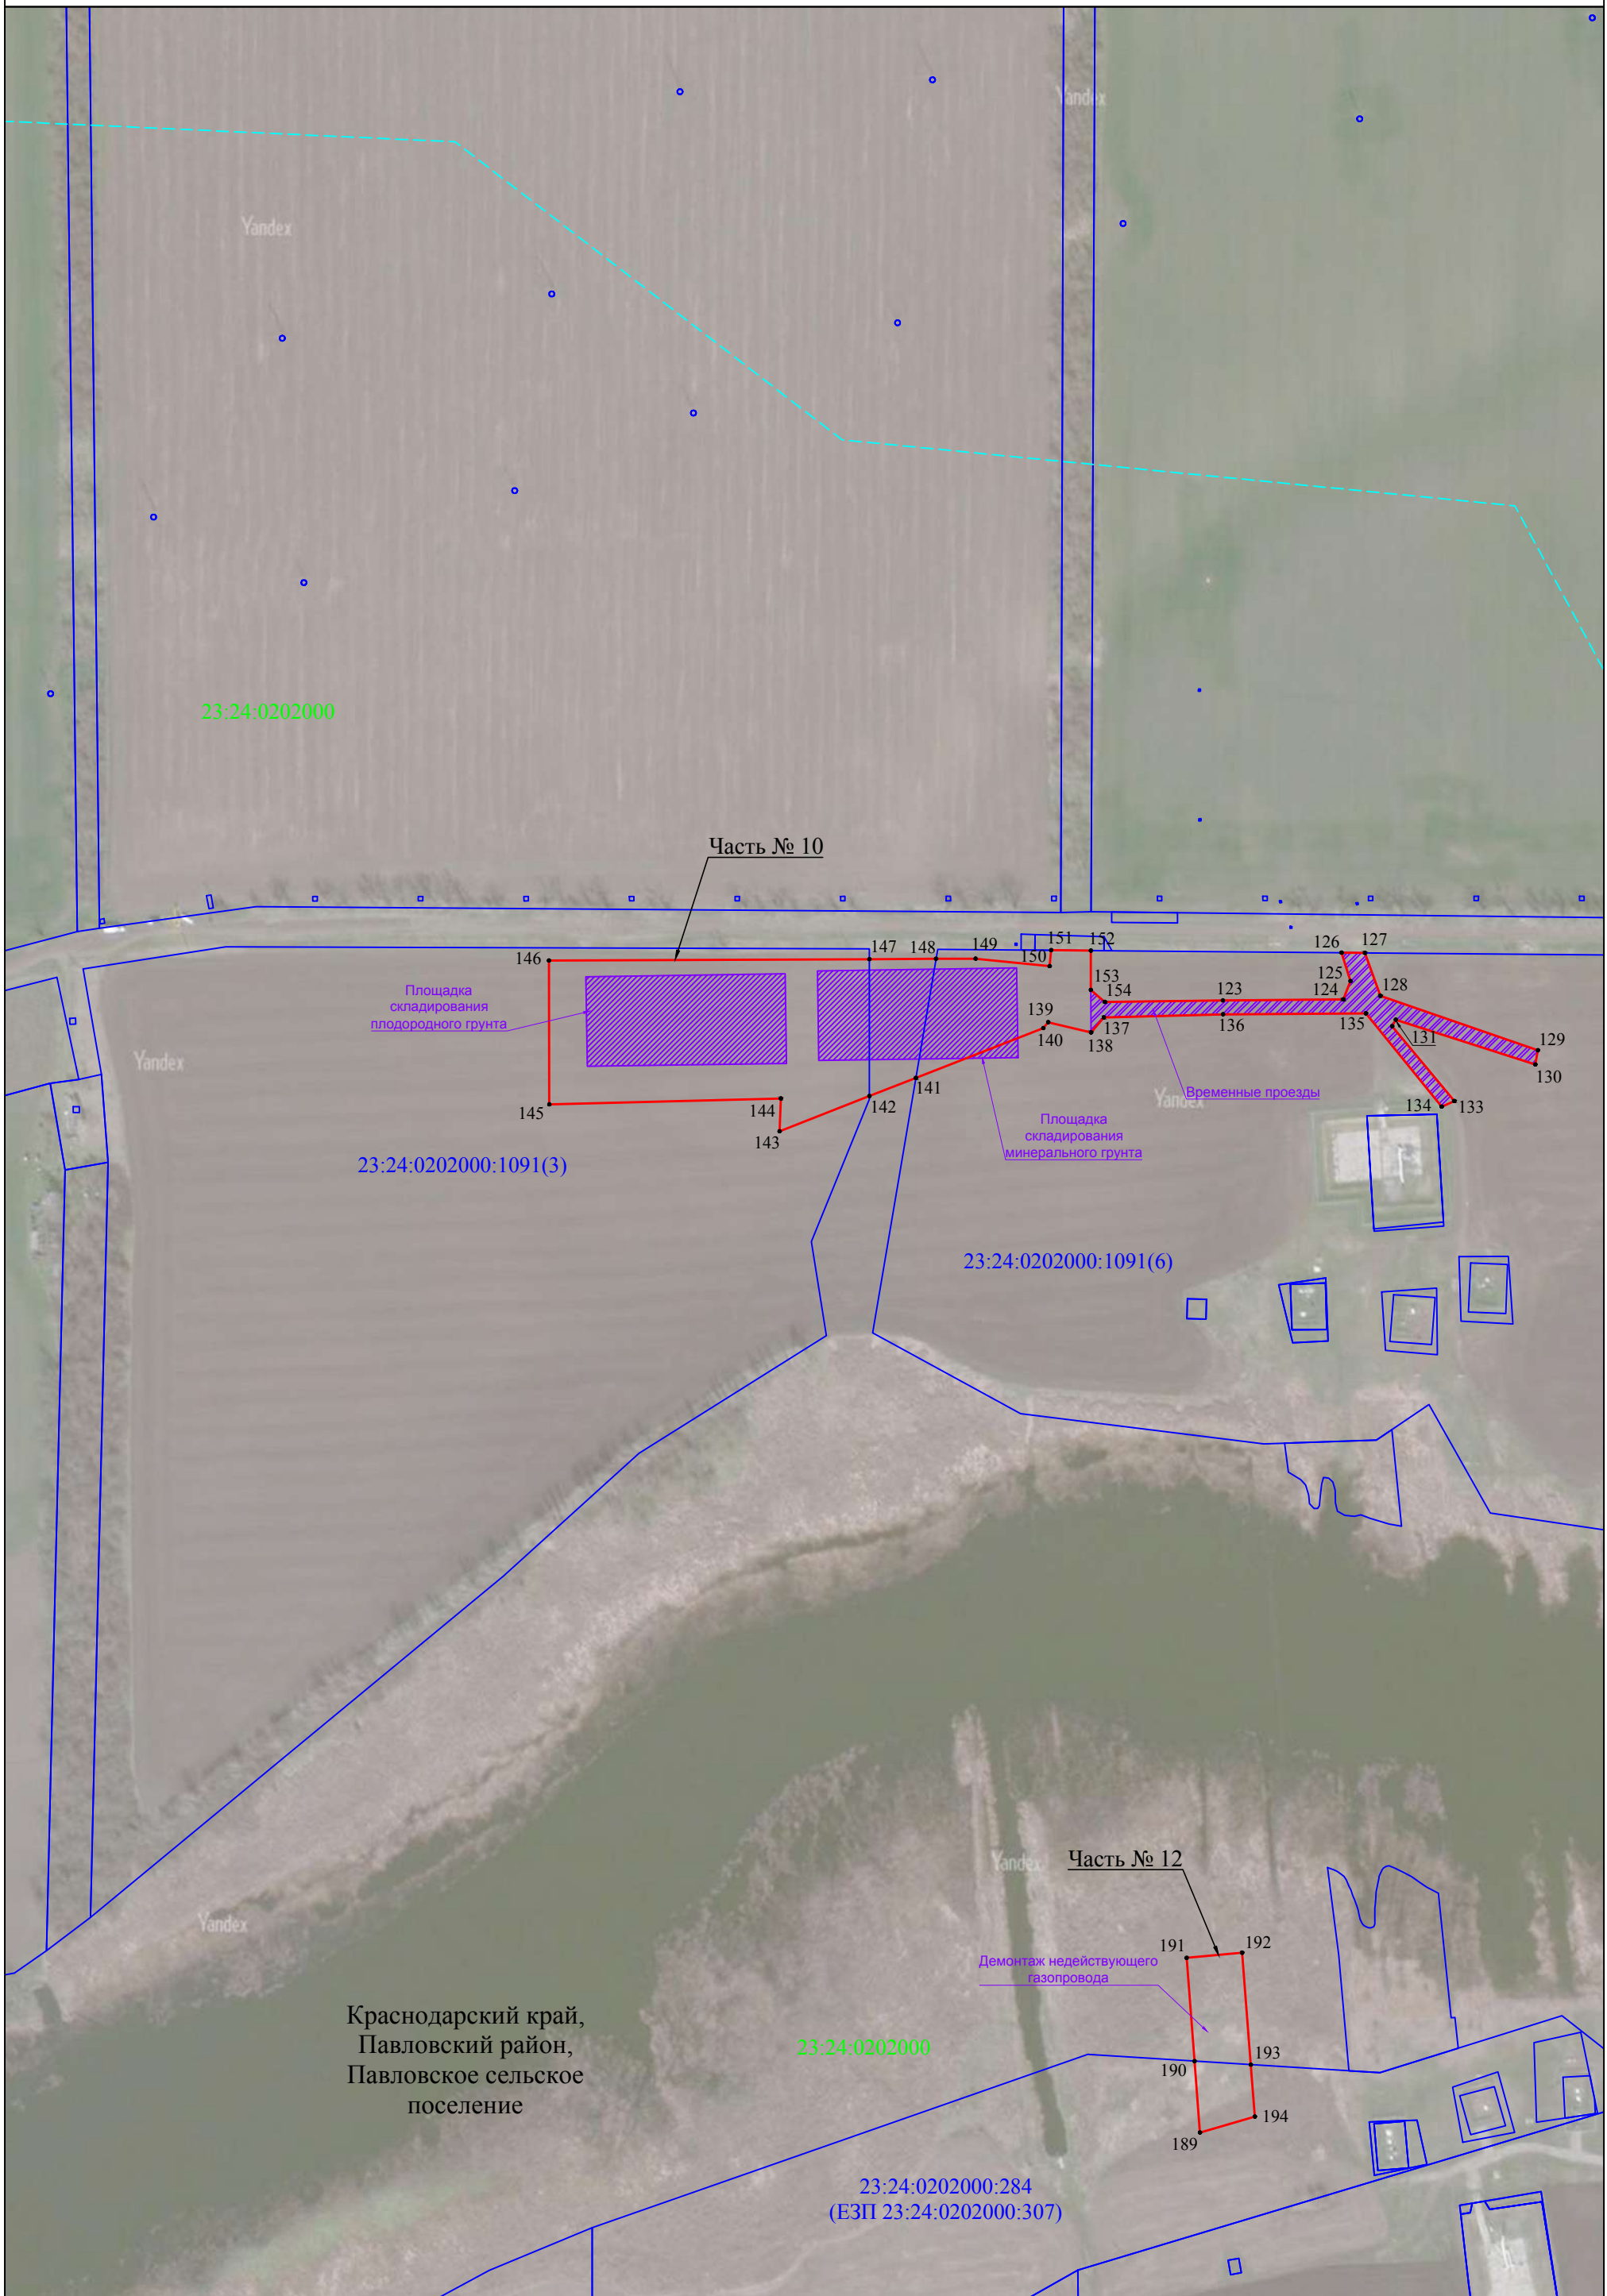

ОПИСАНИЕ МЕСТОПОЛОЖЕНИЯ ГРАНИЦ

Публичный сервитут для использования земель и земельных участков в целях складирования строительных и иных материалов, размещения временных или вспомогательных сооружений и строительной техники, которые необходимы для обеспечения строительства магистрального нефтепровода федерального значения «МН «Лисичанск-Тихорецк-3». Участок км 129,9 - км 228,9 до лупинга 30,5 км МН «Лисичанск-Тихорецк-1,2». Строительство»
(наименование объекта, местоположение границ которого описано (далее - объект))

Схема расположения границ публичного сервитута

Лист 4

Используемые условные знаки и обозначения представлены на листе 34

Масштаб 1:3000

Схема расположения границ публичного сервитута

Лист 5

Краснодарский край,
 Павловский район,
 Павловское сельское
 поселение