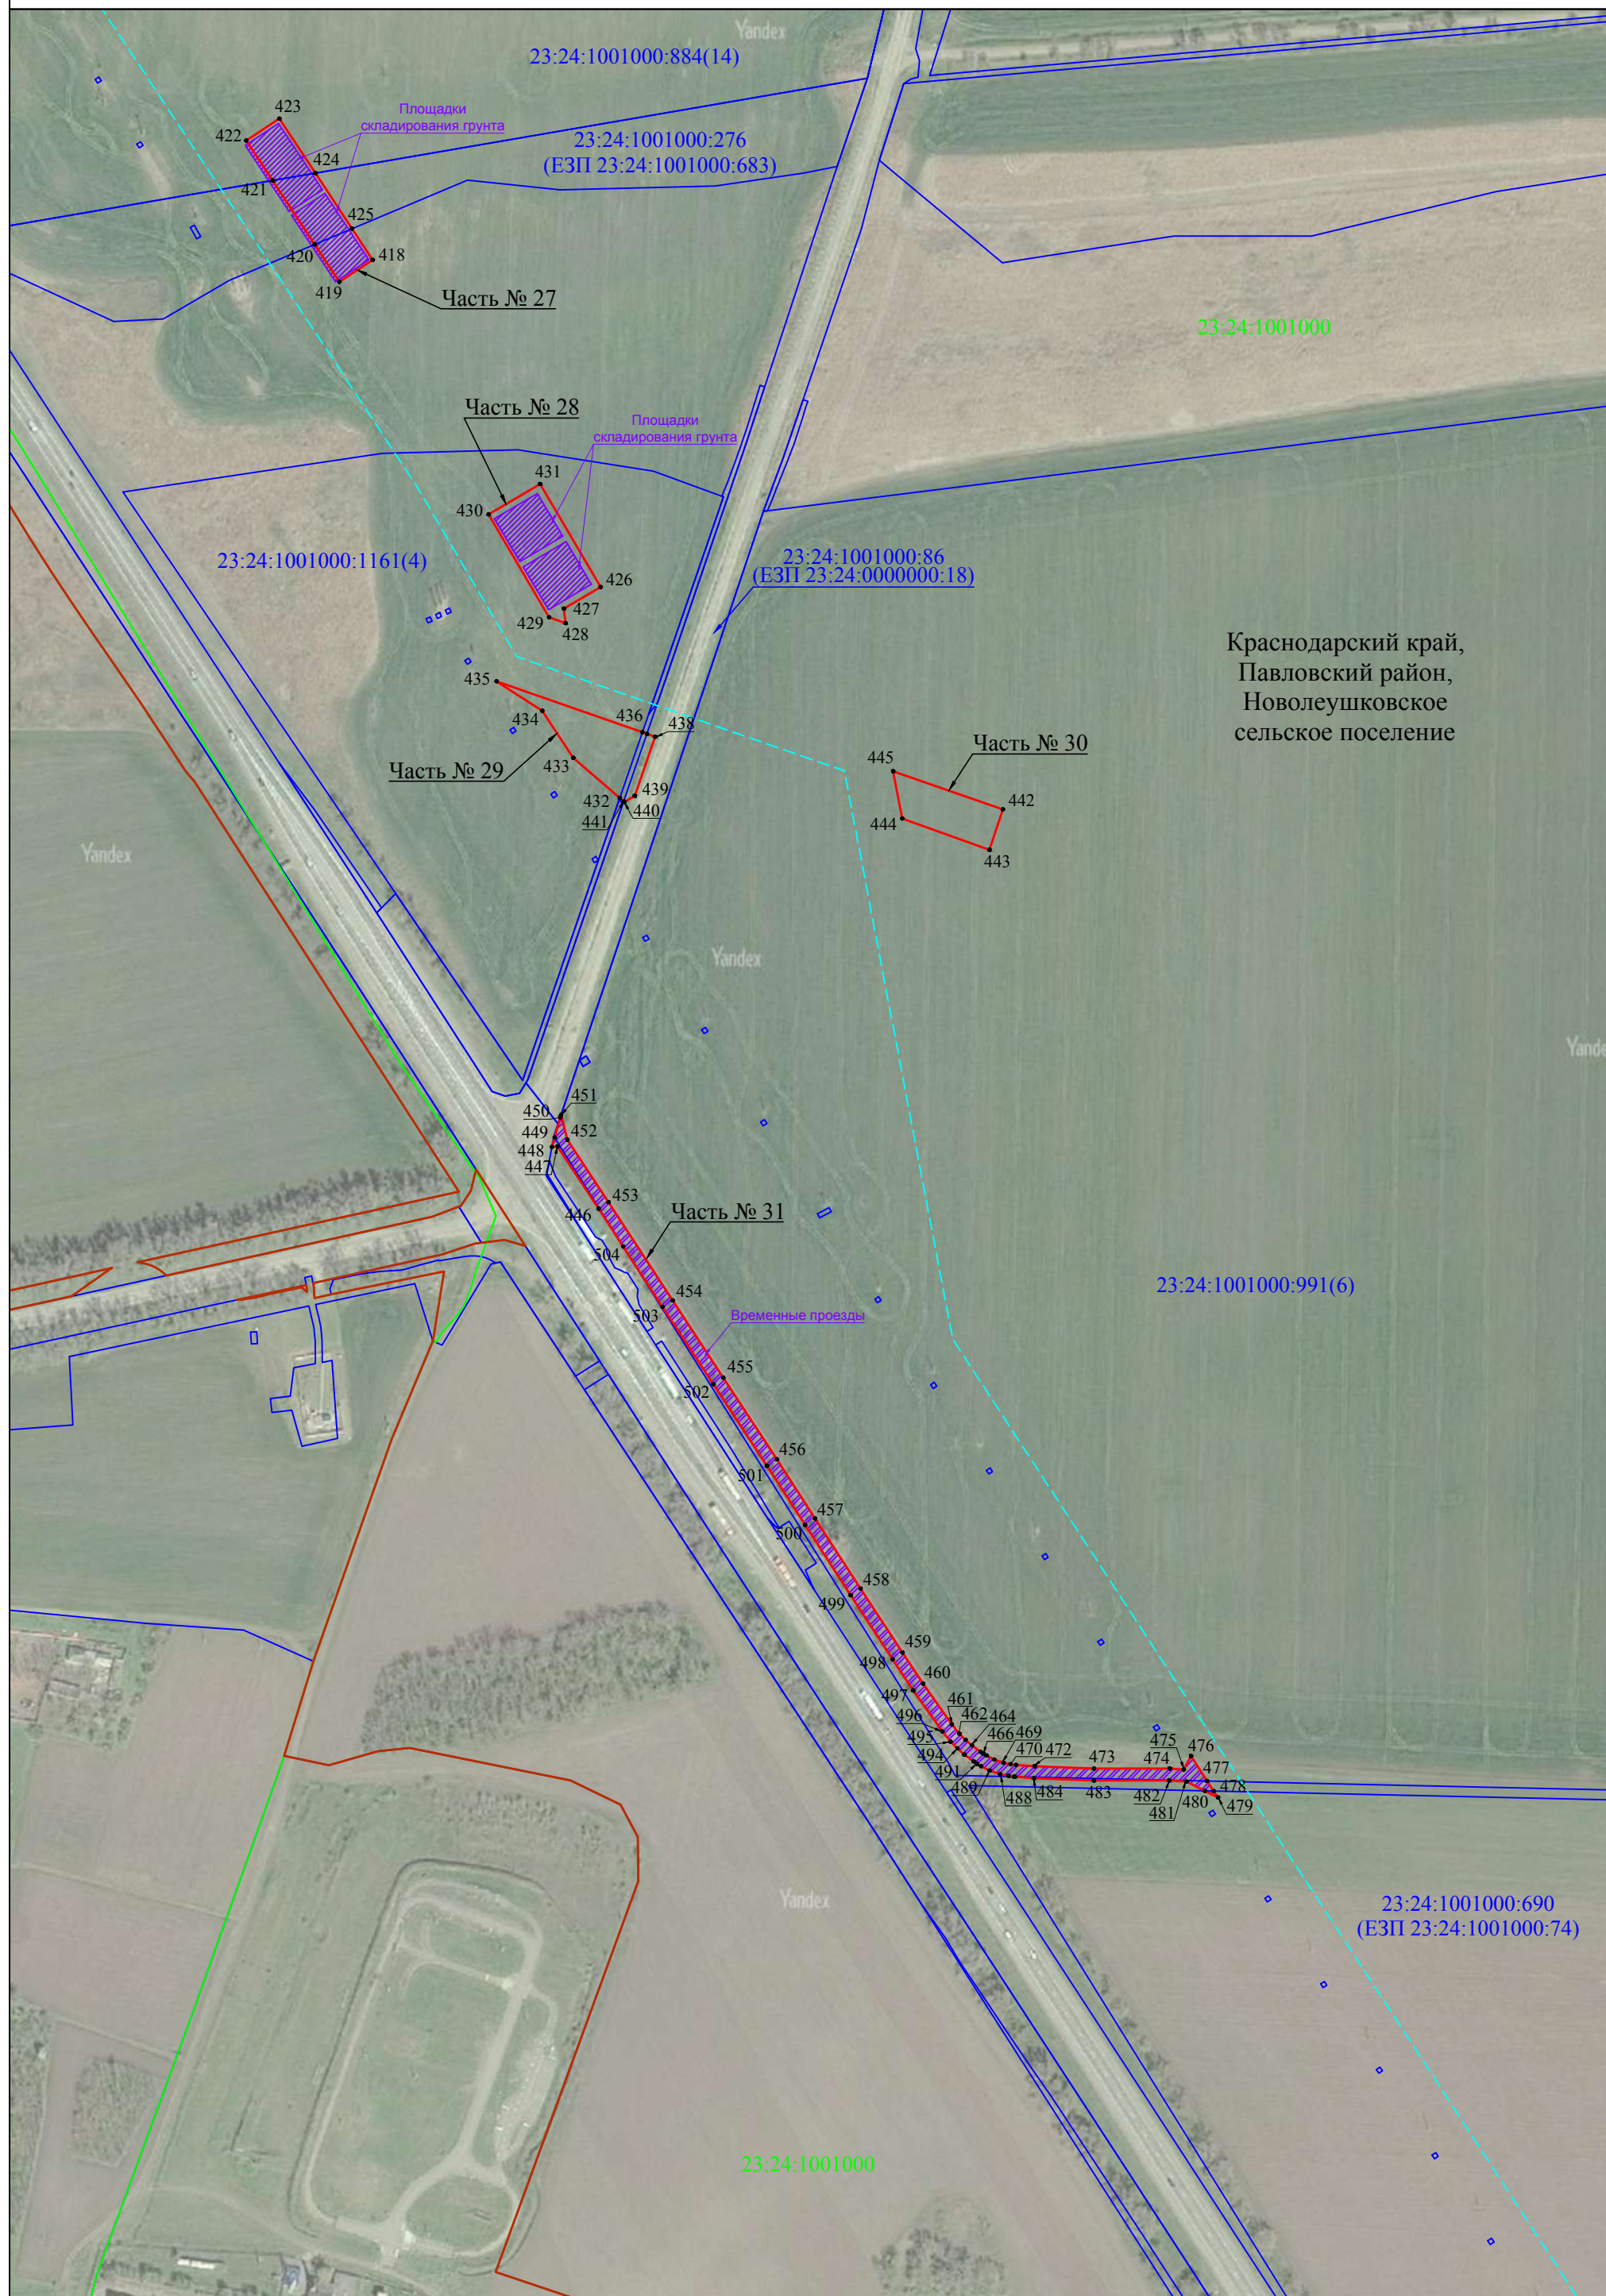

Схема расположения границ публичного сервитута

Лист 13

Краснодарский край,
Павловский район,
Новолеушковское
сельское поселение