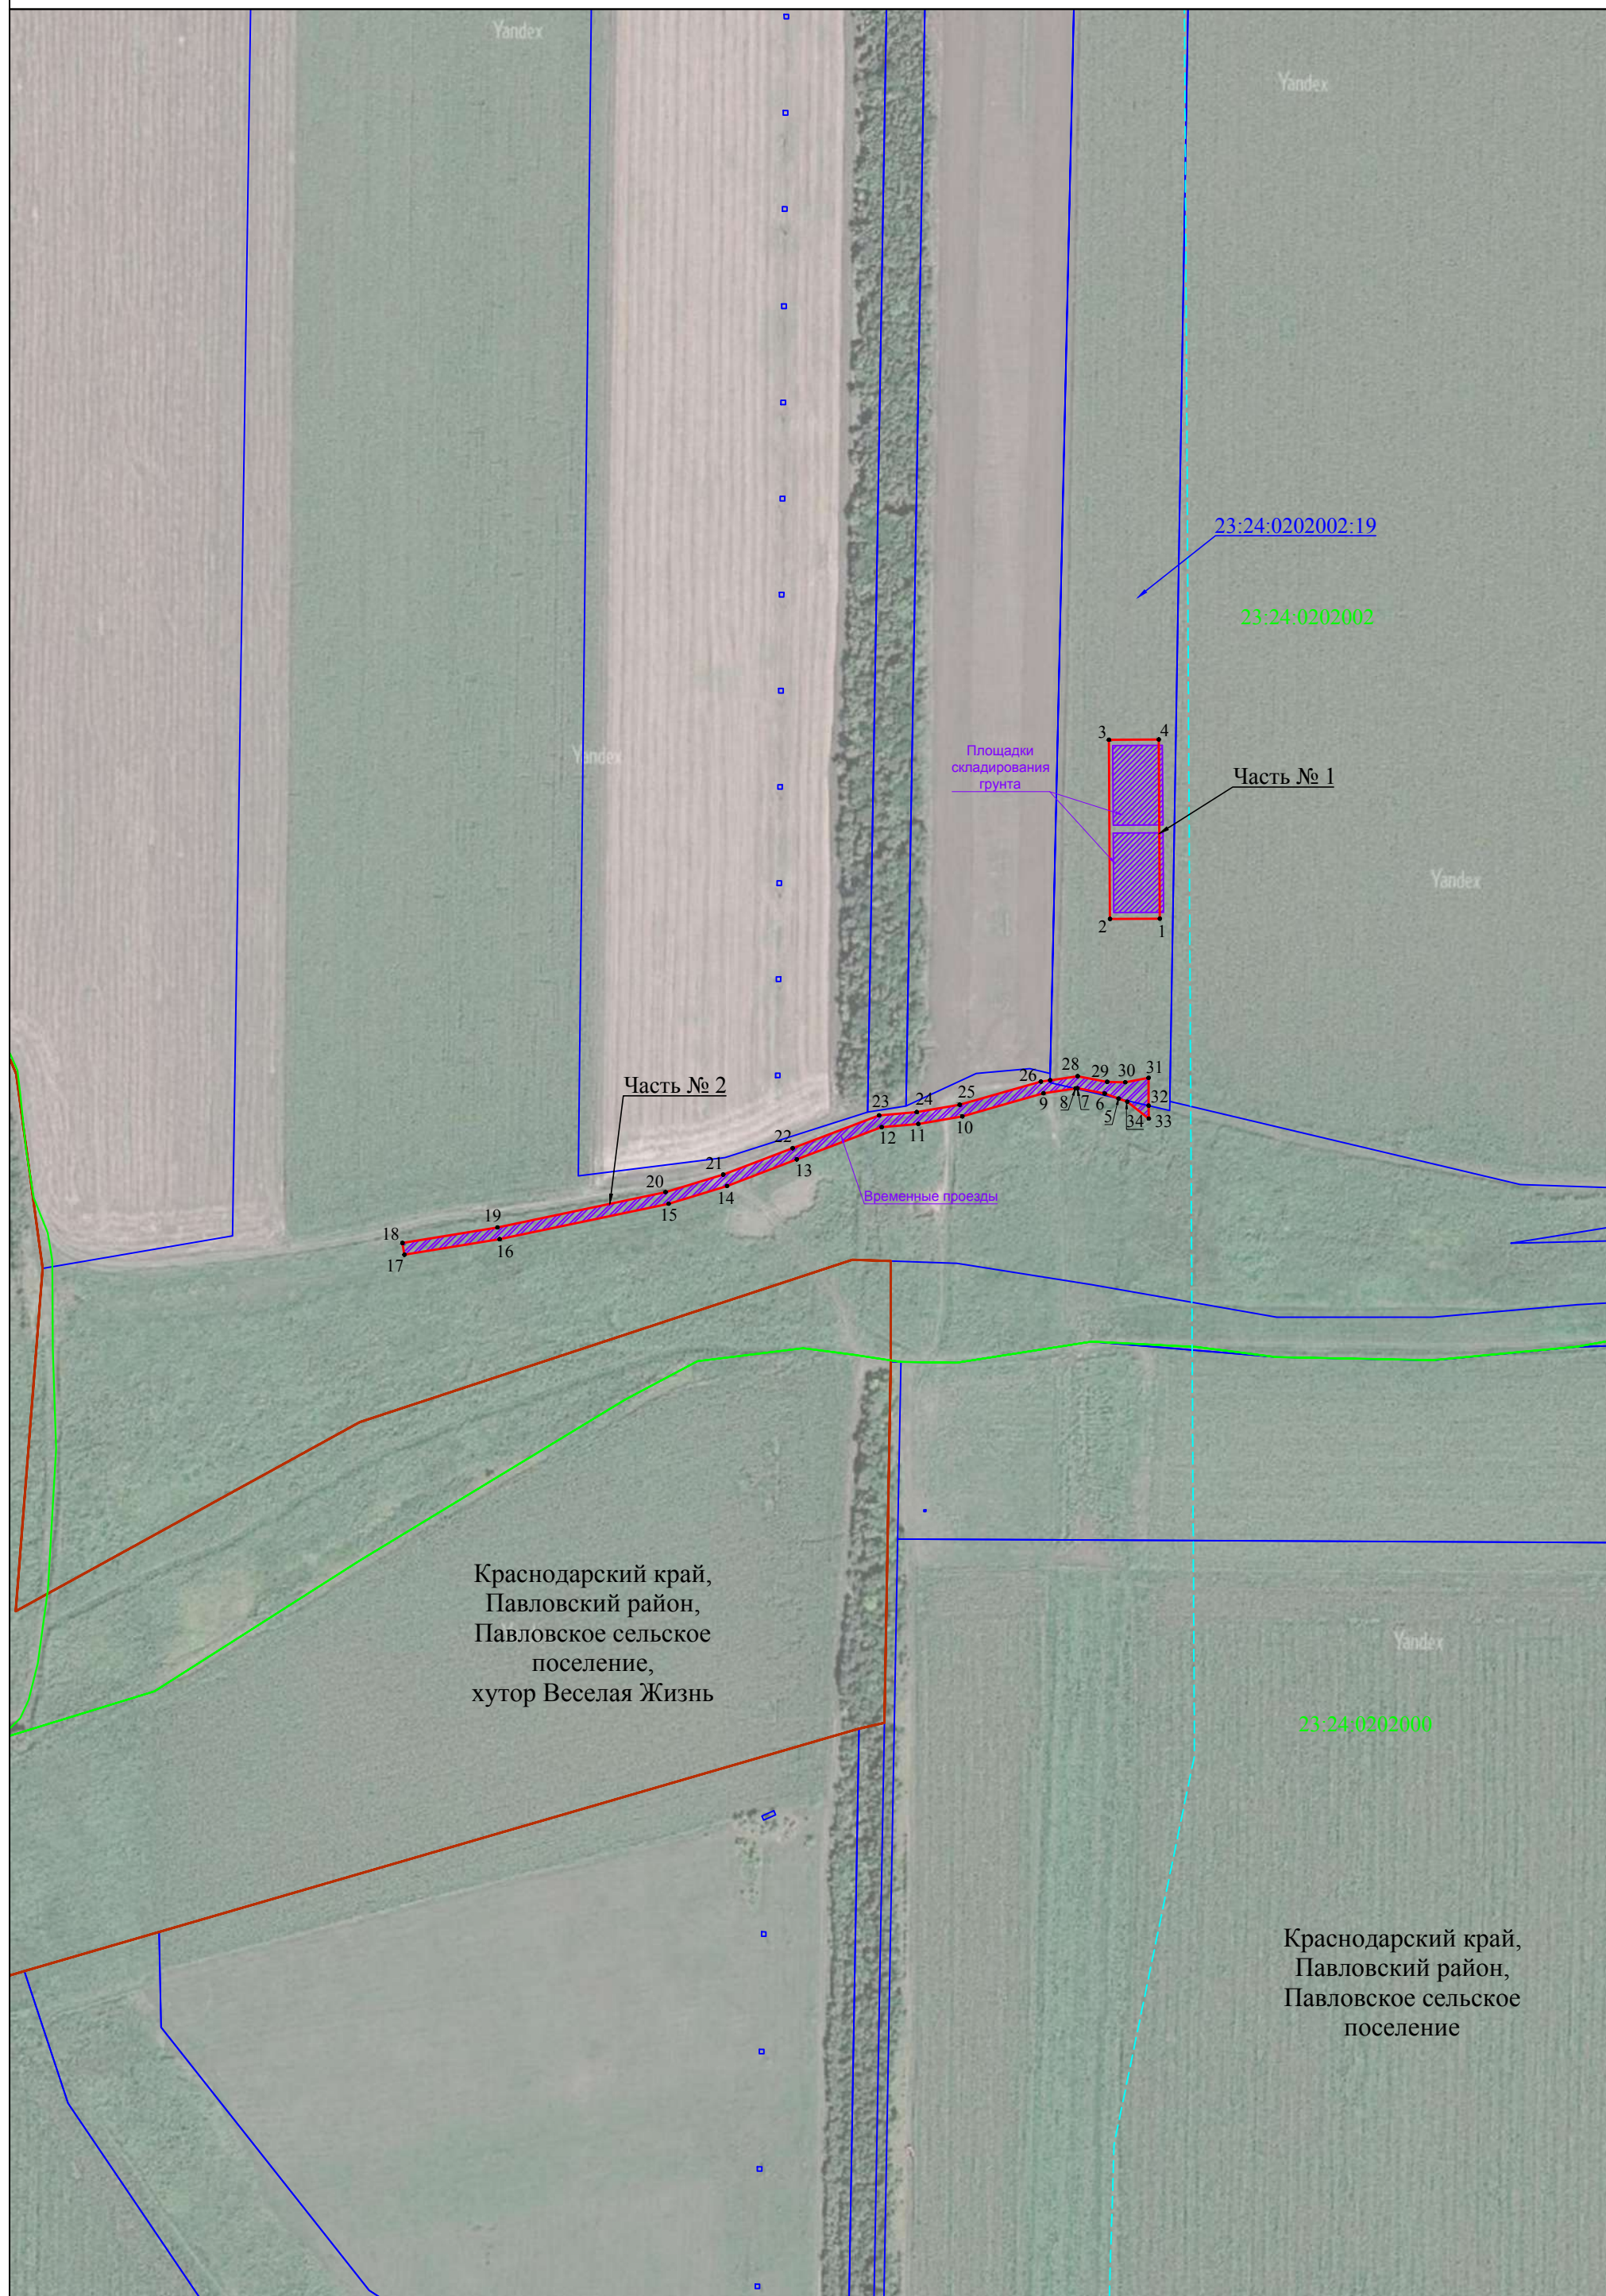

Схема расположения границ публичного сервитута

Лист 1