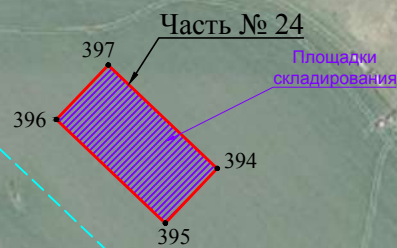

Масштаб 1:3000

Схема расположения границ публичного сервитута

Лист 12

Краснодарский край,
Павловский район,
Новолеушковское
сельское поселение

23:24:1001000

23:24:1001000:991(1)

23:24:1001000:884(7)

23:24:1001000:991(8)