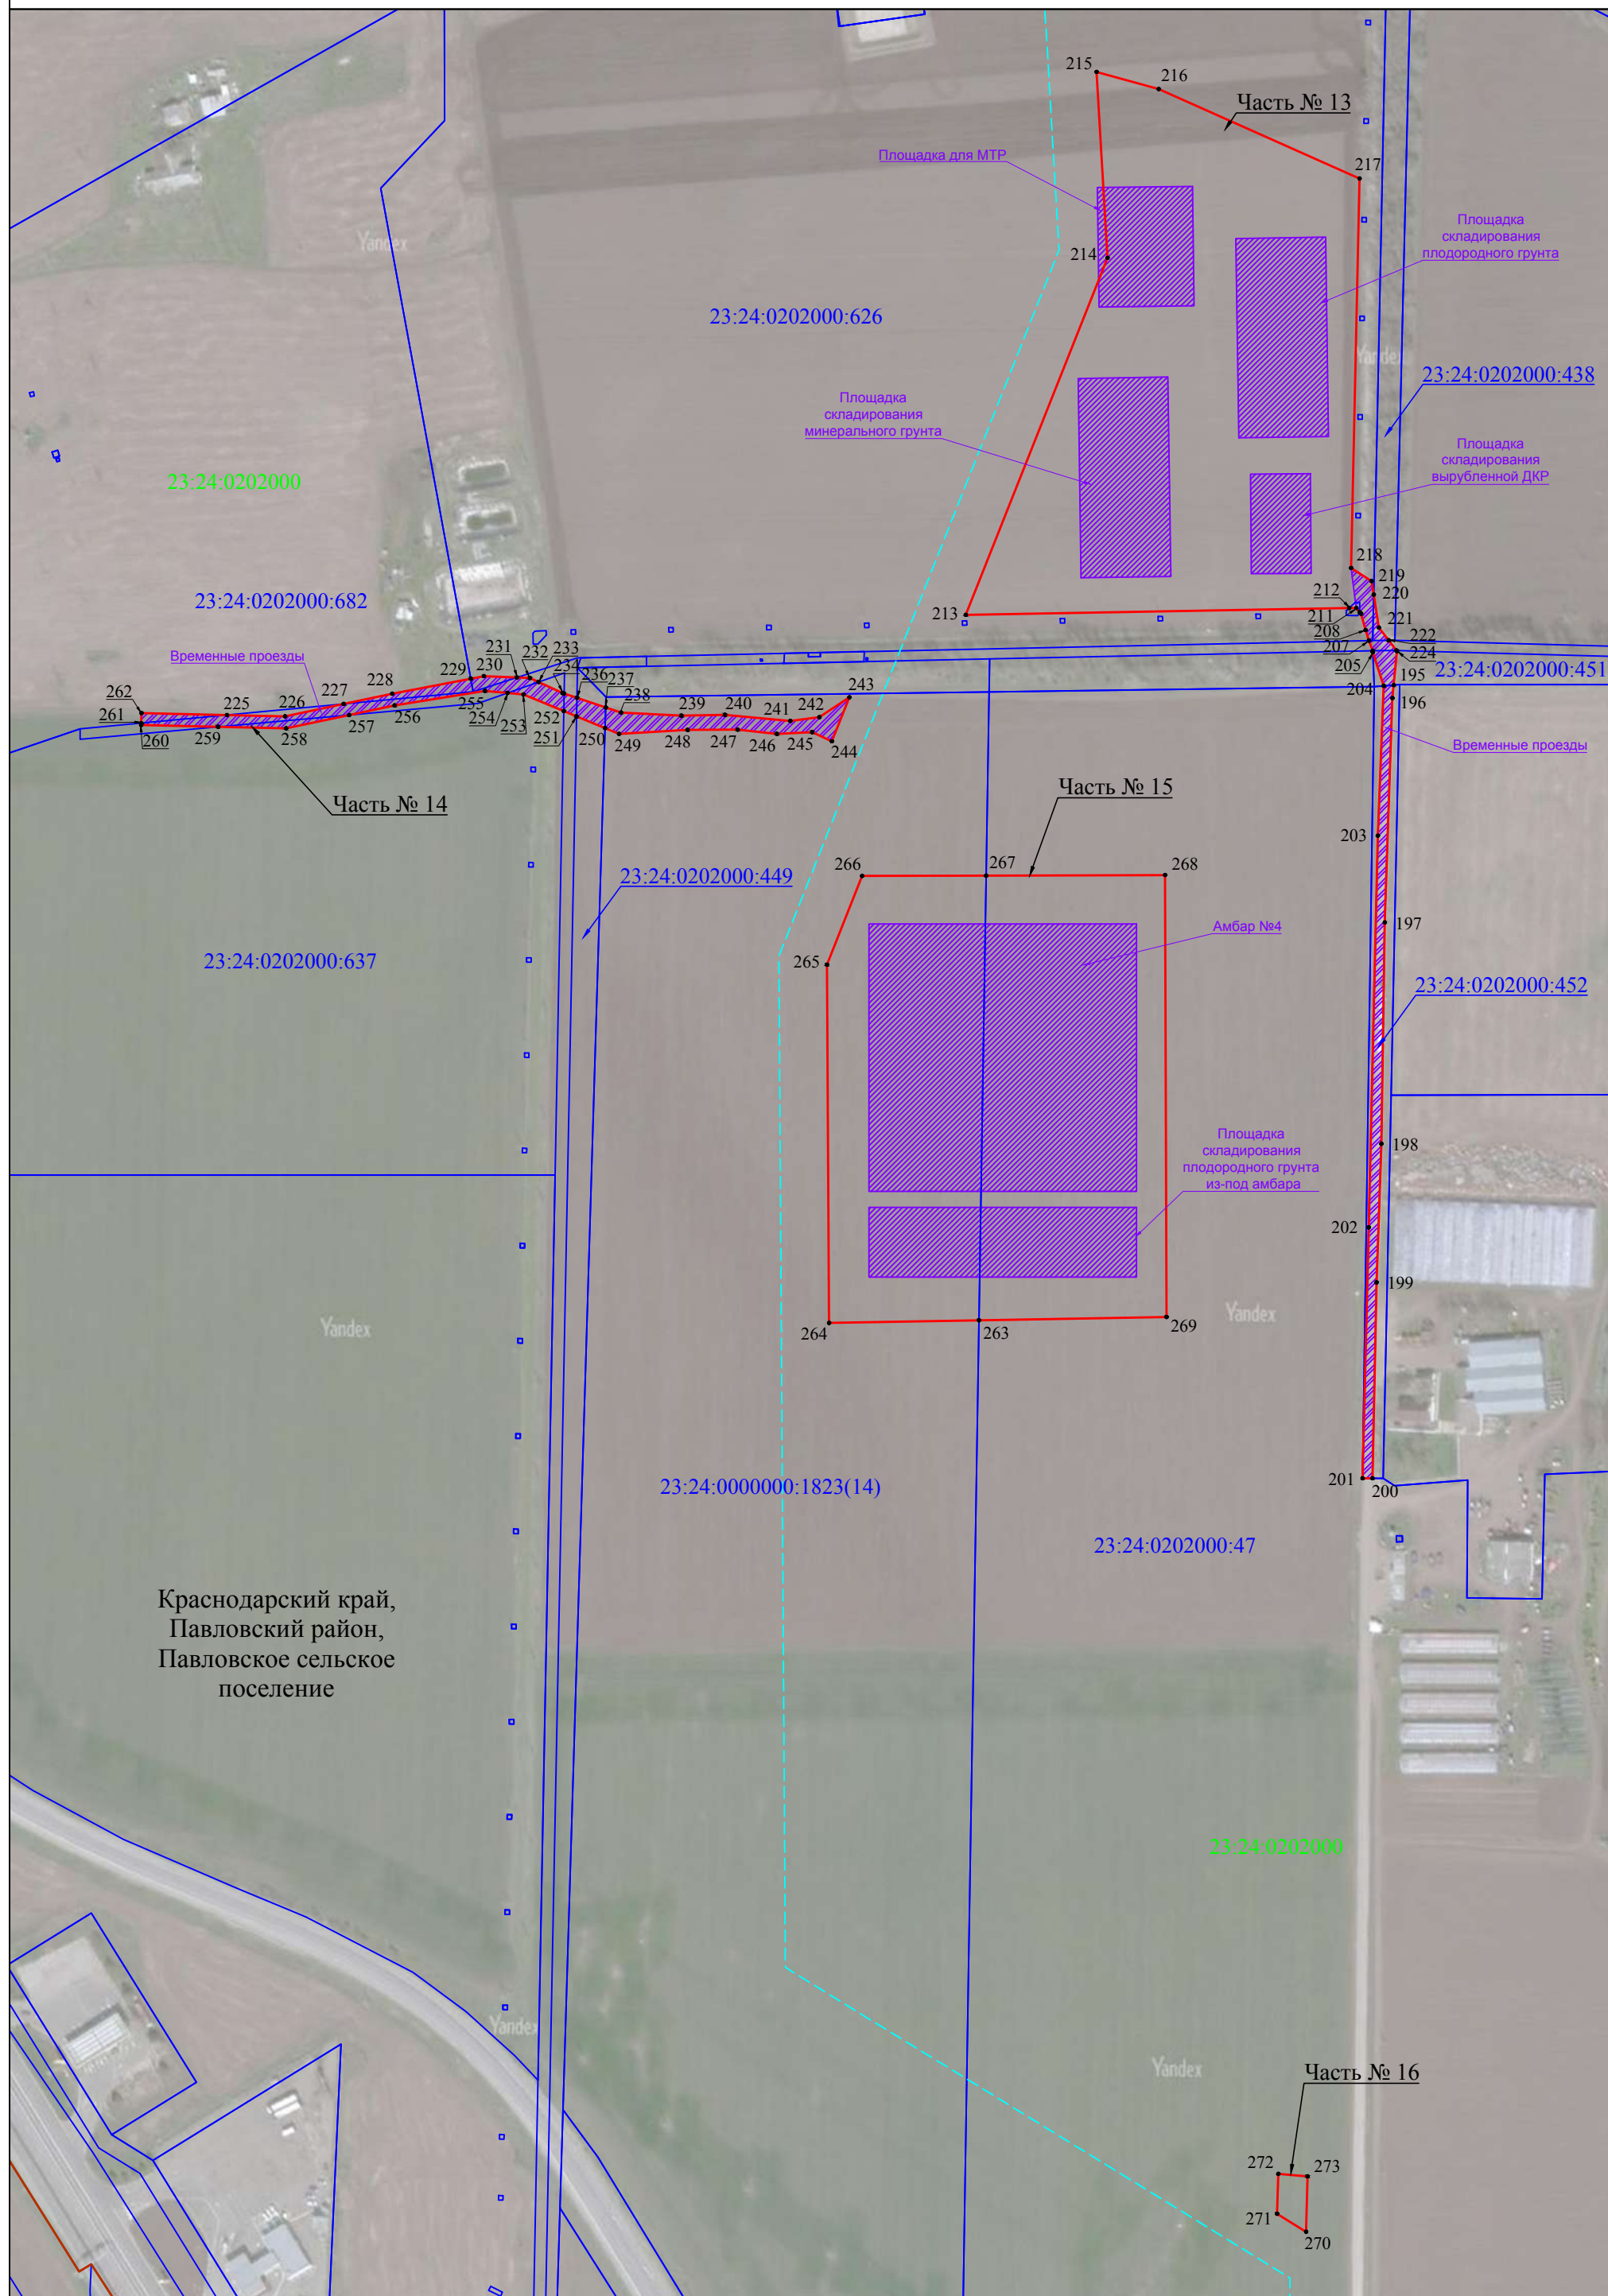

Схема расположения границ публичного сервитута

Лист 7