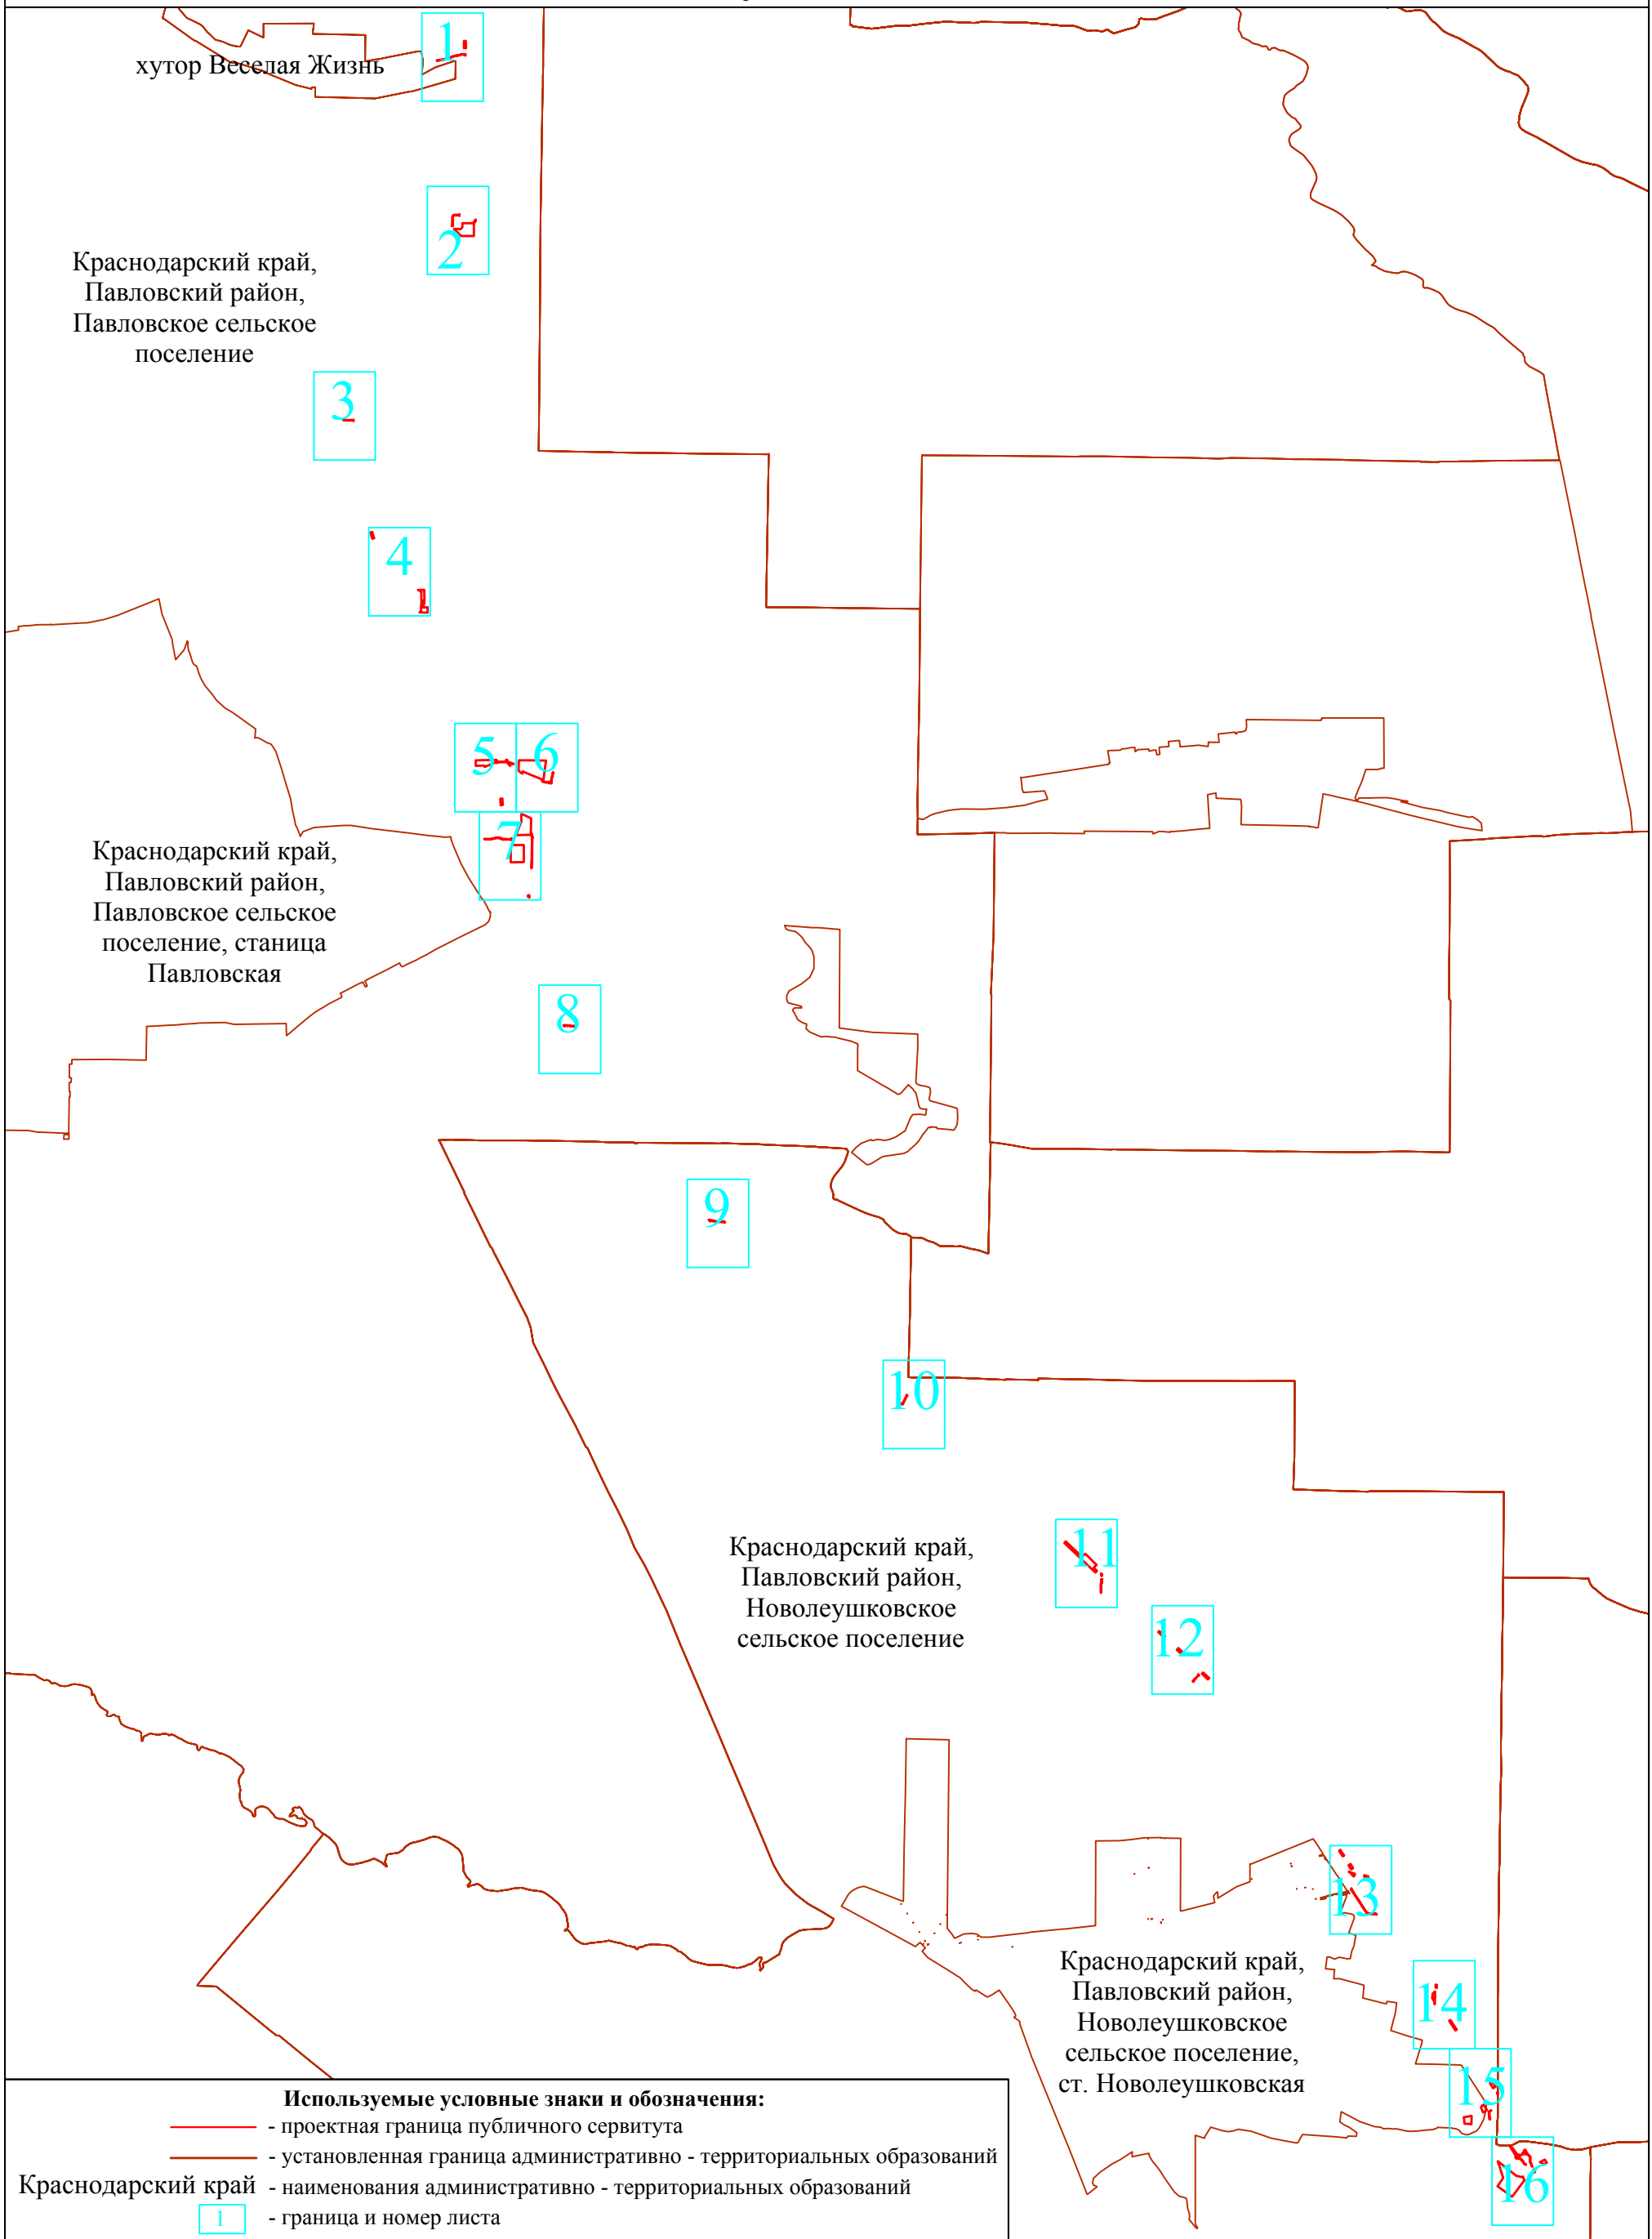

Схема расположения границ публичного сервитута

Публичный сервитут для использования земель и земельных участков в целях складирования строительных и иных материалов, размещения временных или вспомогательных сооружений и строительной техники, которые необходимы для обеспечения строительства магистрального нефтепровода федерального значения «МН «Лисичанск-Тихорецк-3». Участок км 129,9 - км 228,9 до лупинга 30,5 км МН «Лисичанск-Тихорецк-1,2». Строительство»

Схема размещения листов

Схема расположения границ публичного сервитута

Лист 1

Схема расположения границ публичного сервитута

Лист 2

Схема расположения границ публичного сервитута

Лист 3

Краснодарский край,
 Павловский район,
 Павловское сельское
 поселение

Схема расположения границ публичного сервитута

Лист 4

Используемые условные знаки и обозначения представлены на листе 34

Масштаб 1:3000

Схема расположения границ публичного сервитута

Лист 5

Краснодарский край,
 Павловский район,
 Павловское сельское
 поселение

Временные проезды

23:24:0000000:1823(22)

23:24:0202000:633

23:24:0202000

Схема расположения границ публичного сервитута

Лист 9

Краснодарский край,
Павловский район,
Новолеушковское
сельское поселение

Схема расположения границ публичного сервитута