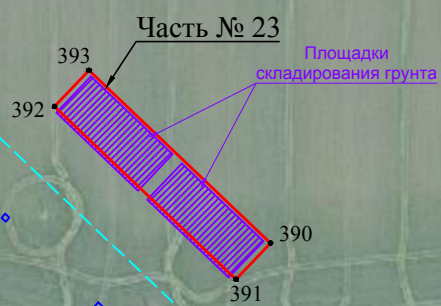

Масштаб 1:3000

Схема расположения границ публичного сервитута

Лист 12

Краснодарский край,
Павловский район,
Новолеушковское
сельское поселение

23:24:1001000

23:24:1001000:991(1)

23:24:1001000:884(7)

23:24:1001000:991(8)