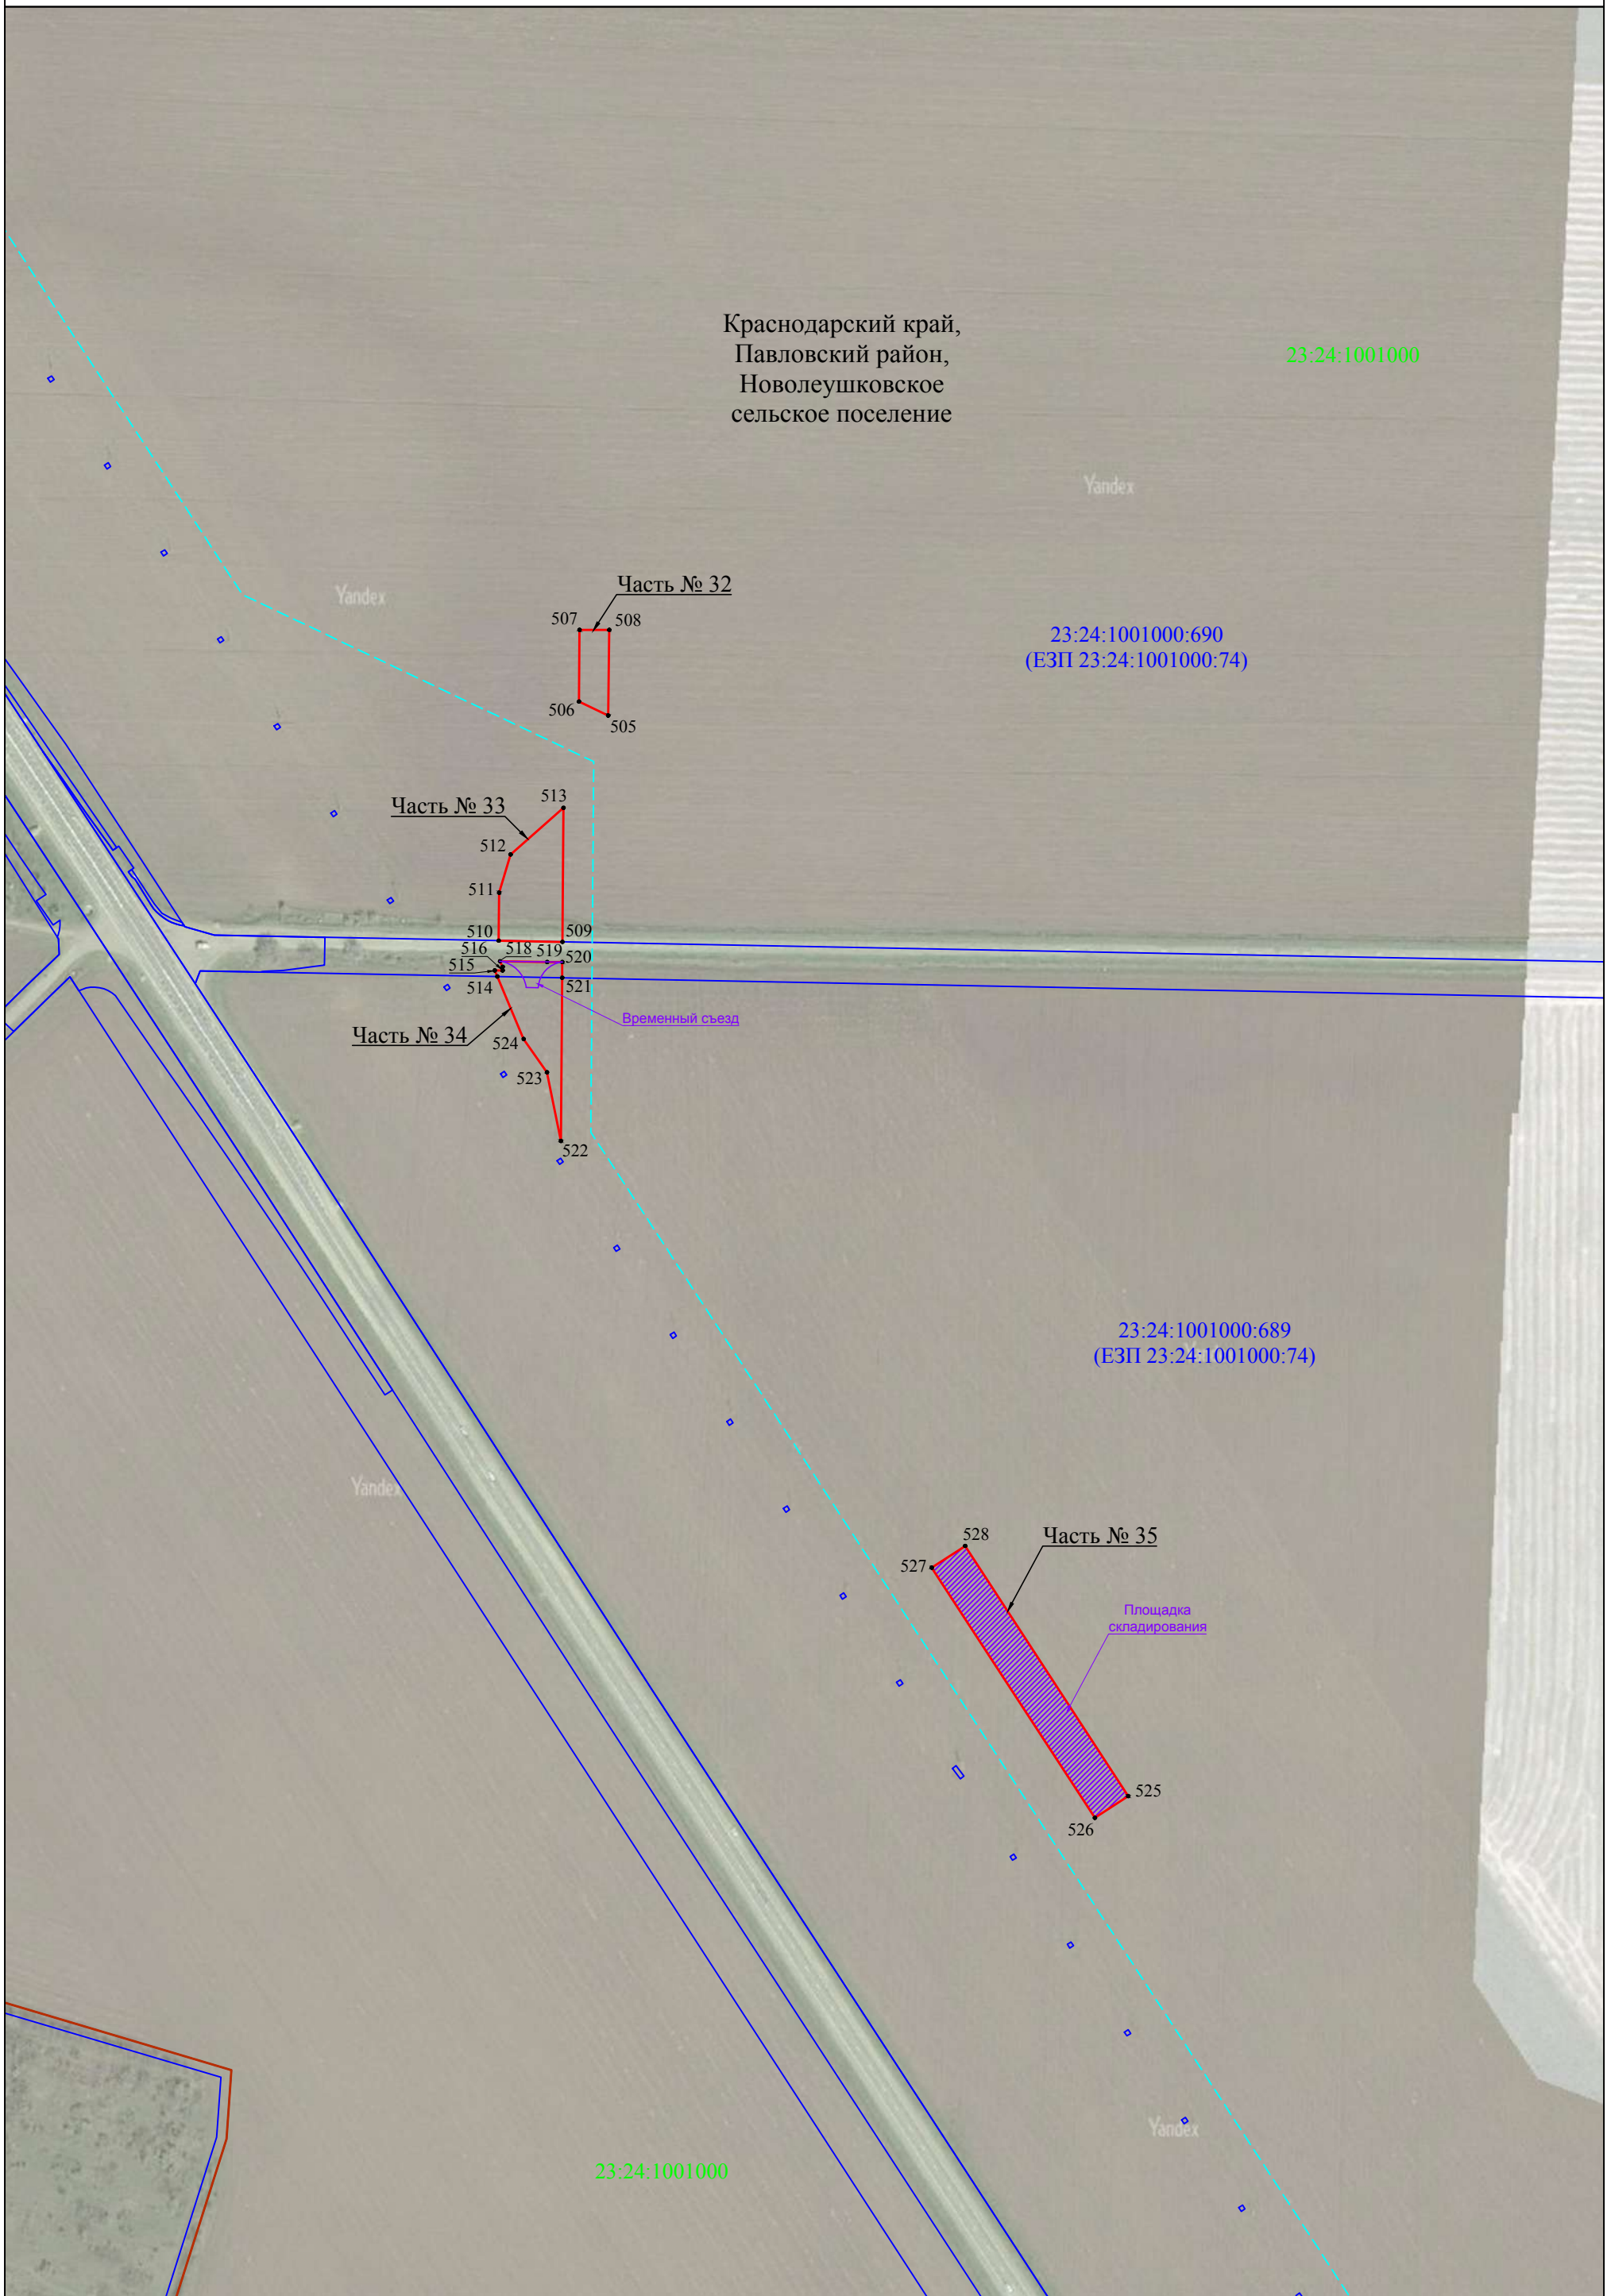

Схема расположения границ публичного сервитута

Лист 14

Краснодарский край,
Павловский район,
Новолеушковское
сельское поселение

23:24:1001000

23:24:1001000:690
(ЕЗП 23:24:1001000:74)

23:24:1001000:689
(ЕЗП 23:24:1001000:74)

23:24:1001000