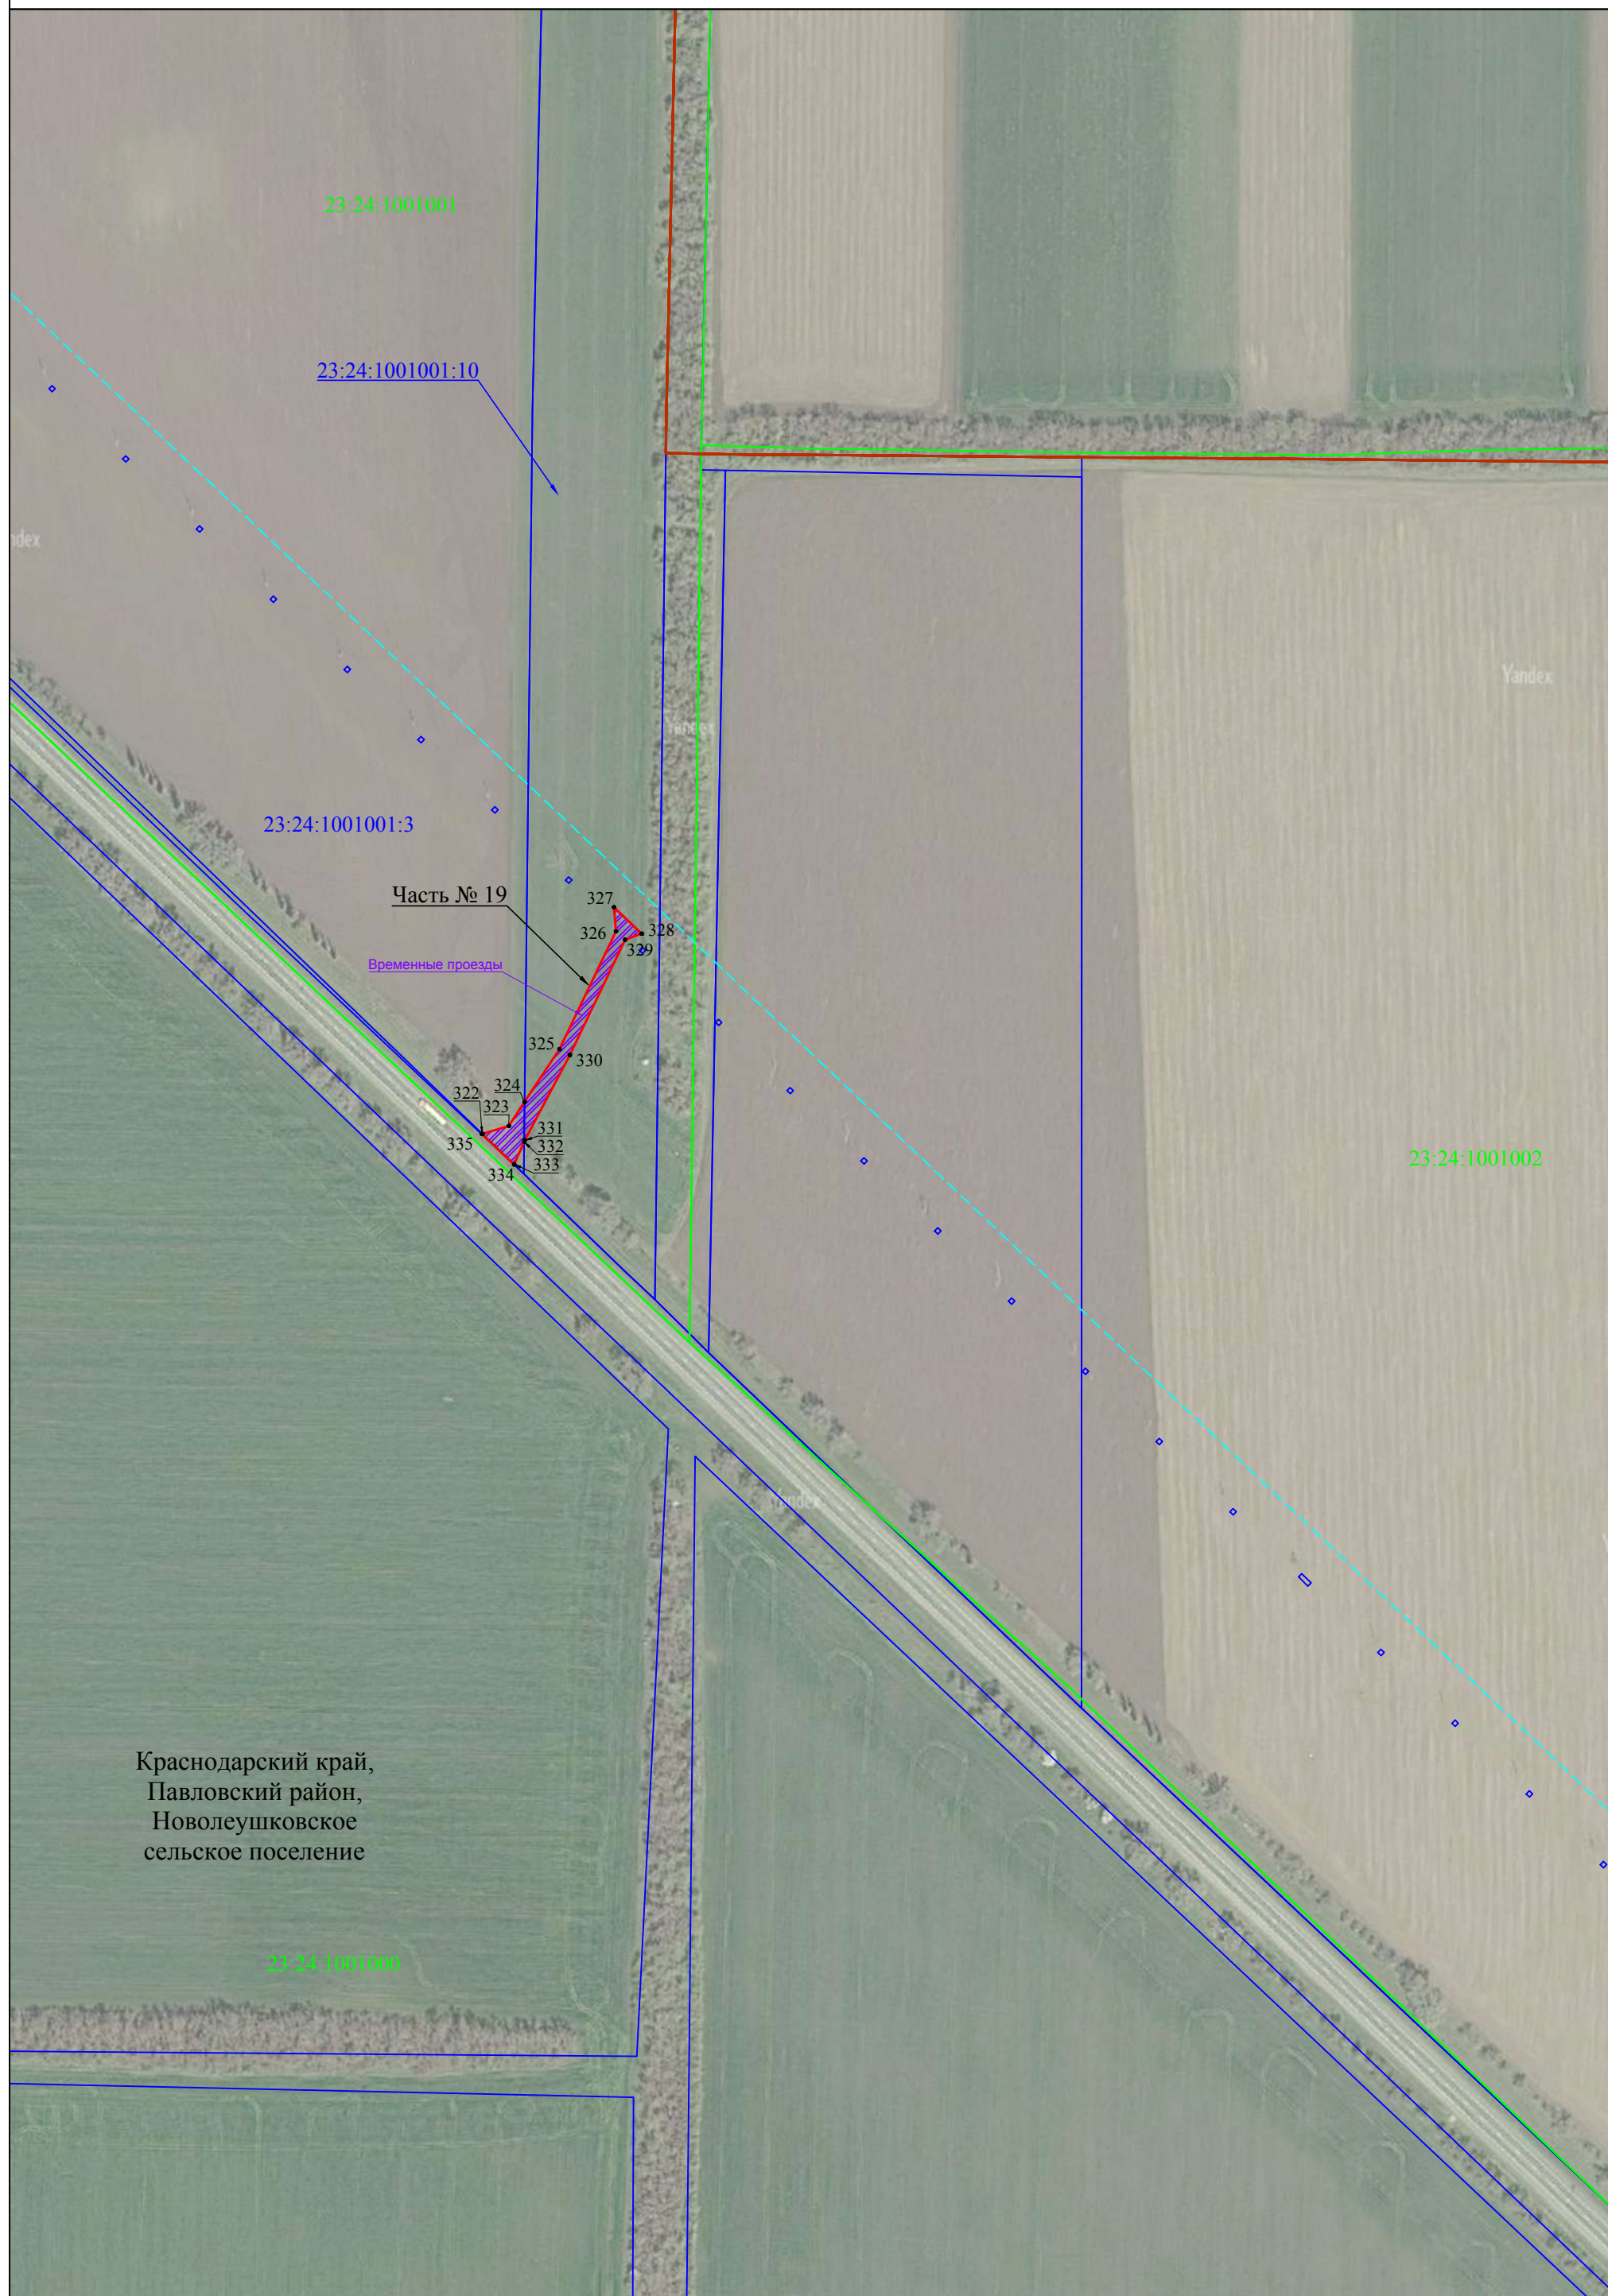

Схема расположения границ публичного сервитута

Лист 10

Краснодарский край,
Павловский район,
Новолеушковское
сельское поселение

23:24:1001000