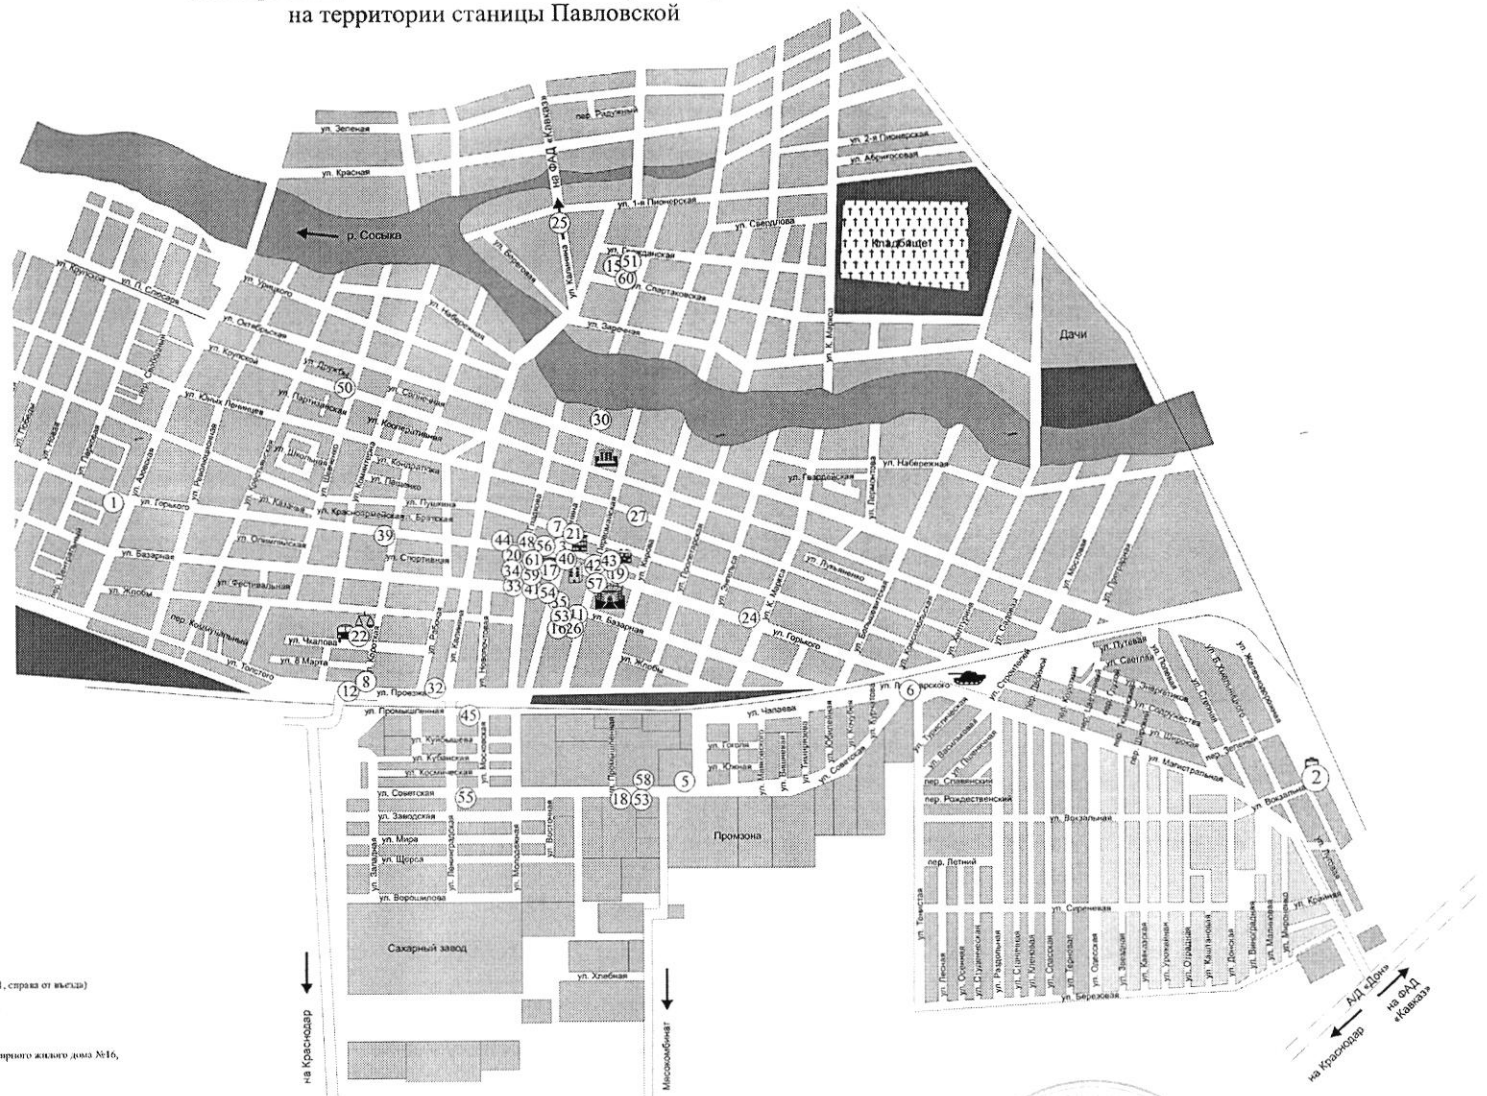

Схема размещения объектов нестационарной торговли на территории станции Павловской