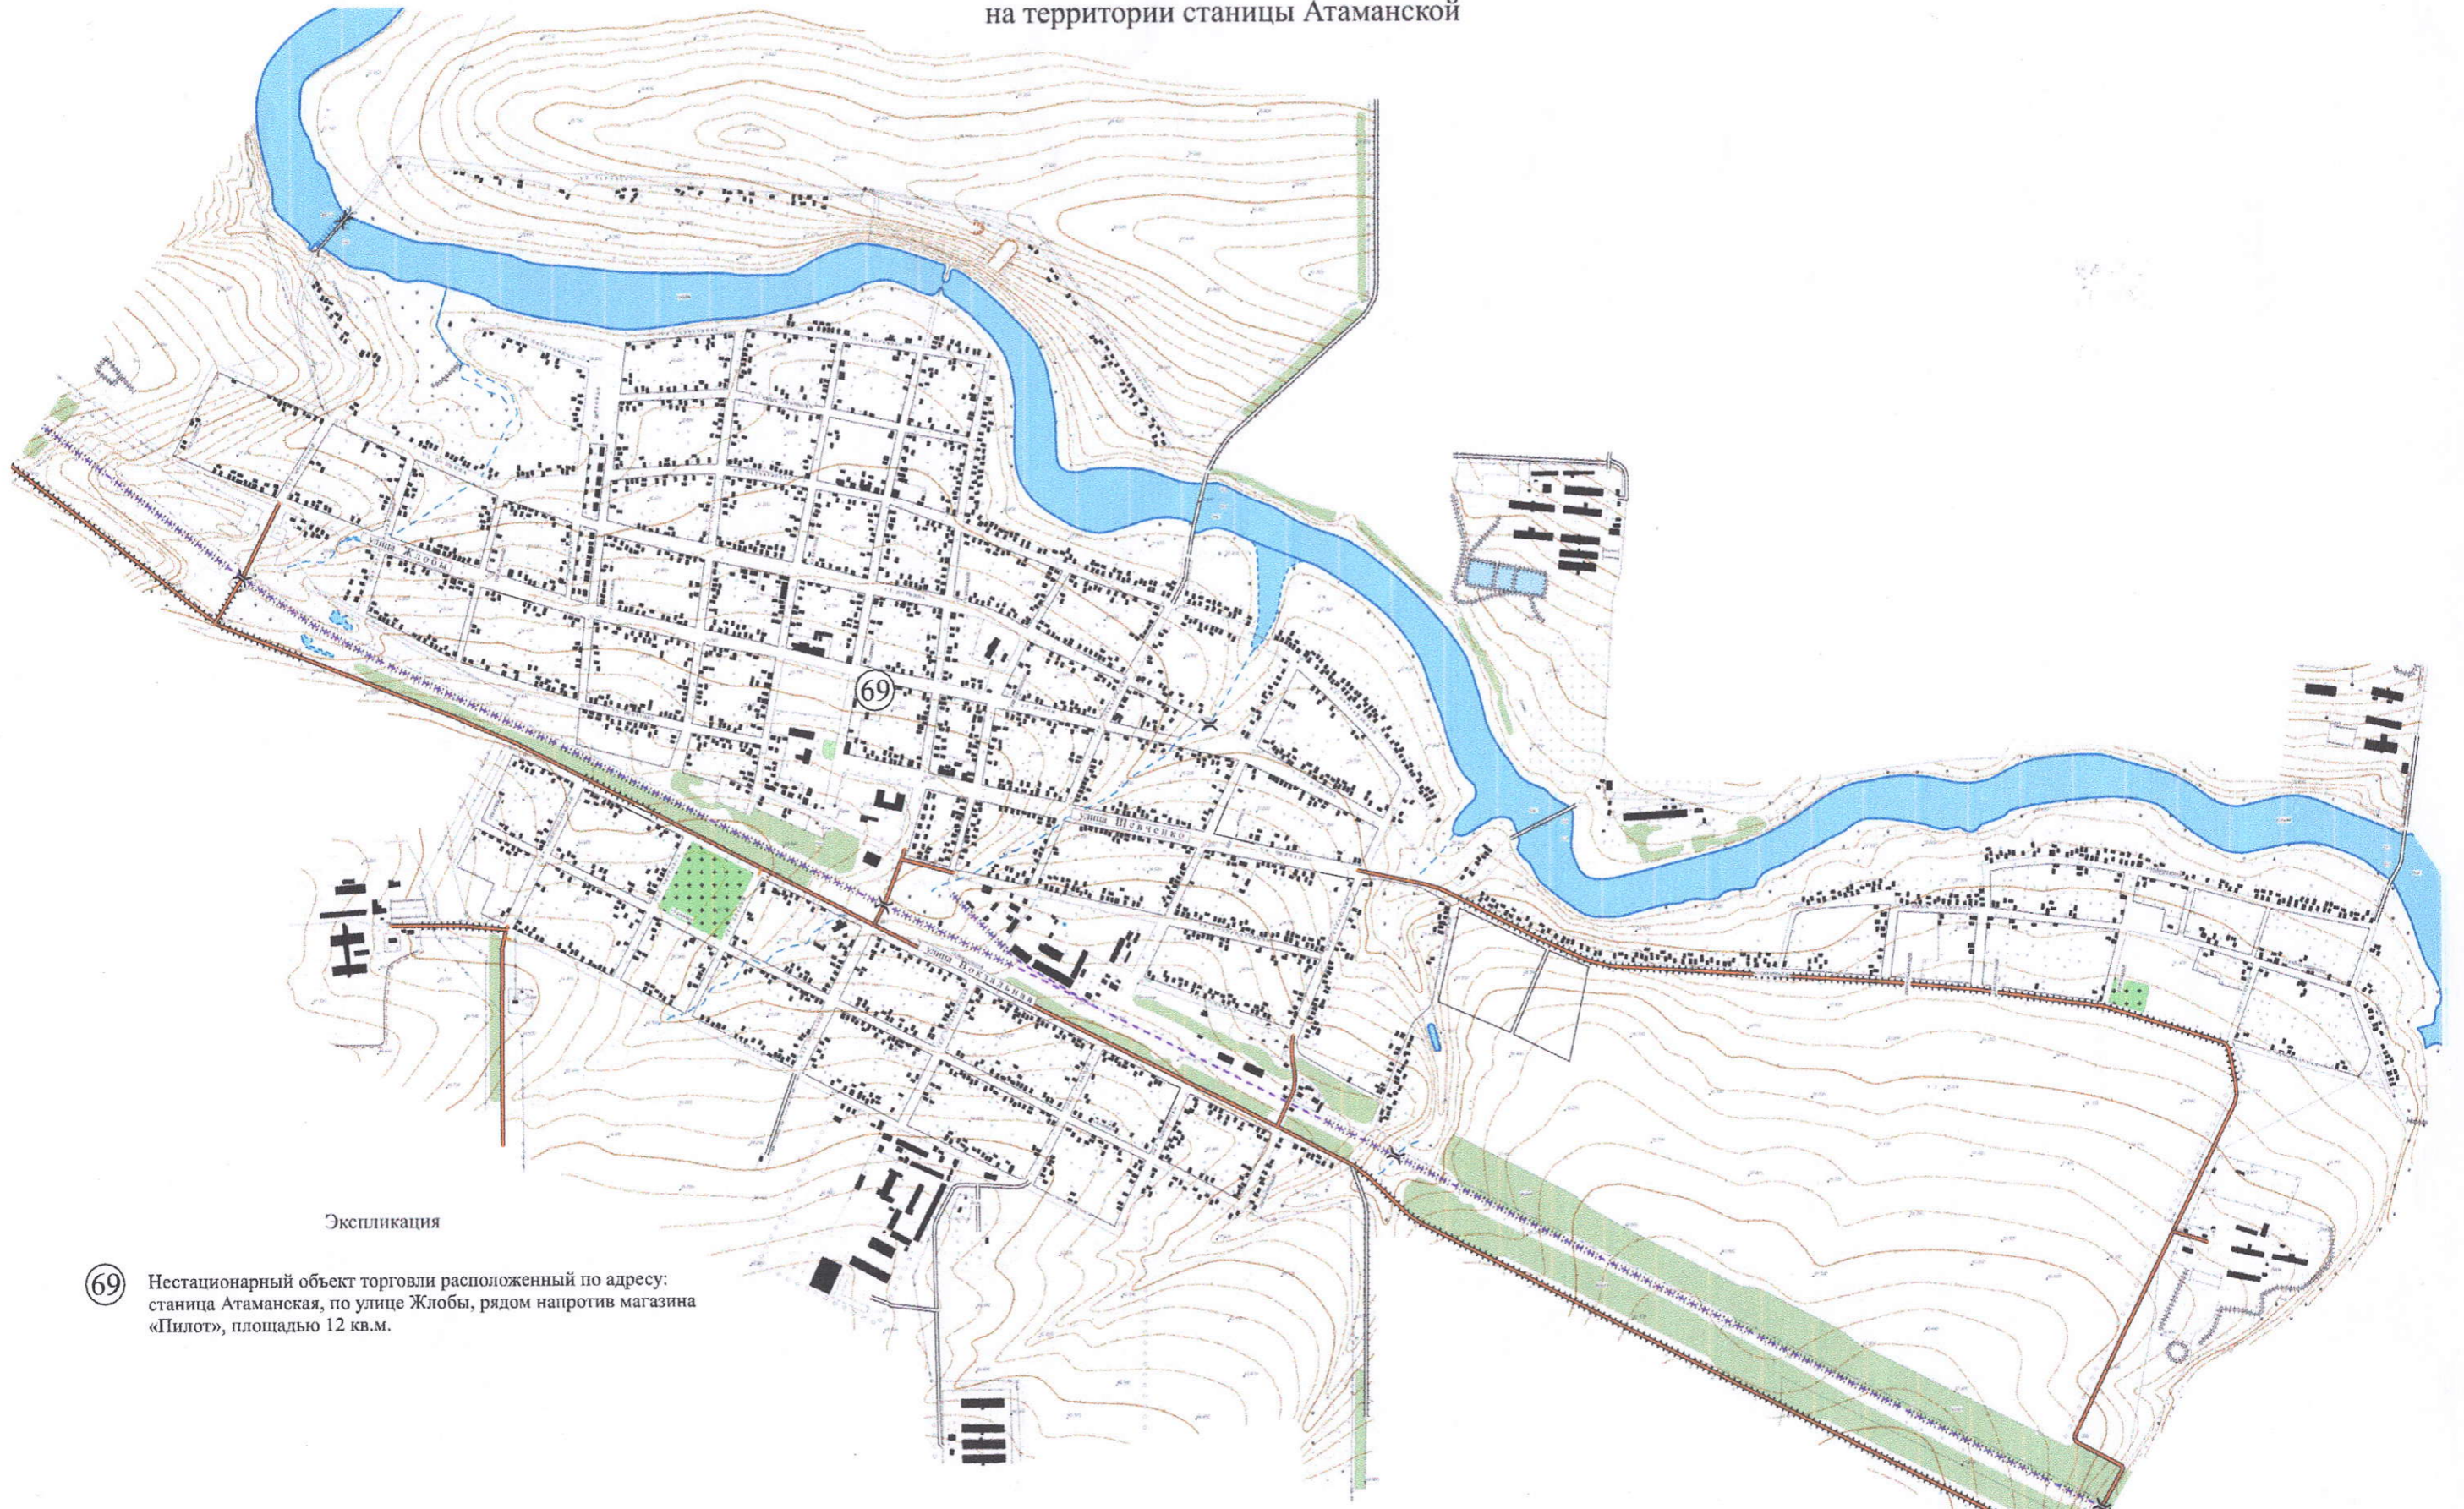

Начальник управления архитектуры
и градостроительства администрации
муниципального образования
Павловский район

О.Н. Малицына

Схема размещения объектов нестационарной торговли
на территории станции Веселой

Экспликация

- 55) Нестационарный объект торговли расположенный по адресу:
станция Веселая, улица Выскребцева (у входа в кладбище),
площадью 41 кв.м.
- 91) Нестационарный объект торговли расположенный по адресу:
станция Веселая, рядом с земельным участком по ул. Ленина, №40,
площадью 8 кв.м.

Экспликация

69) Нестационарный объект торговли расположенный по адресу:
станция Атаманская, по улице Жлобы, рядом напротив магазина
«Пилот», площадью 12 кв.м.

Начальник управления архитектуры
и градостроительства администрации
муниципального образования
Павловский район