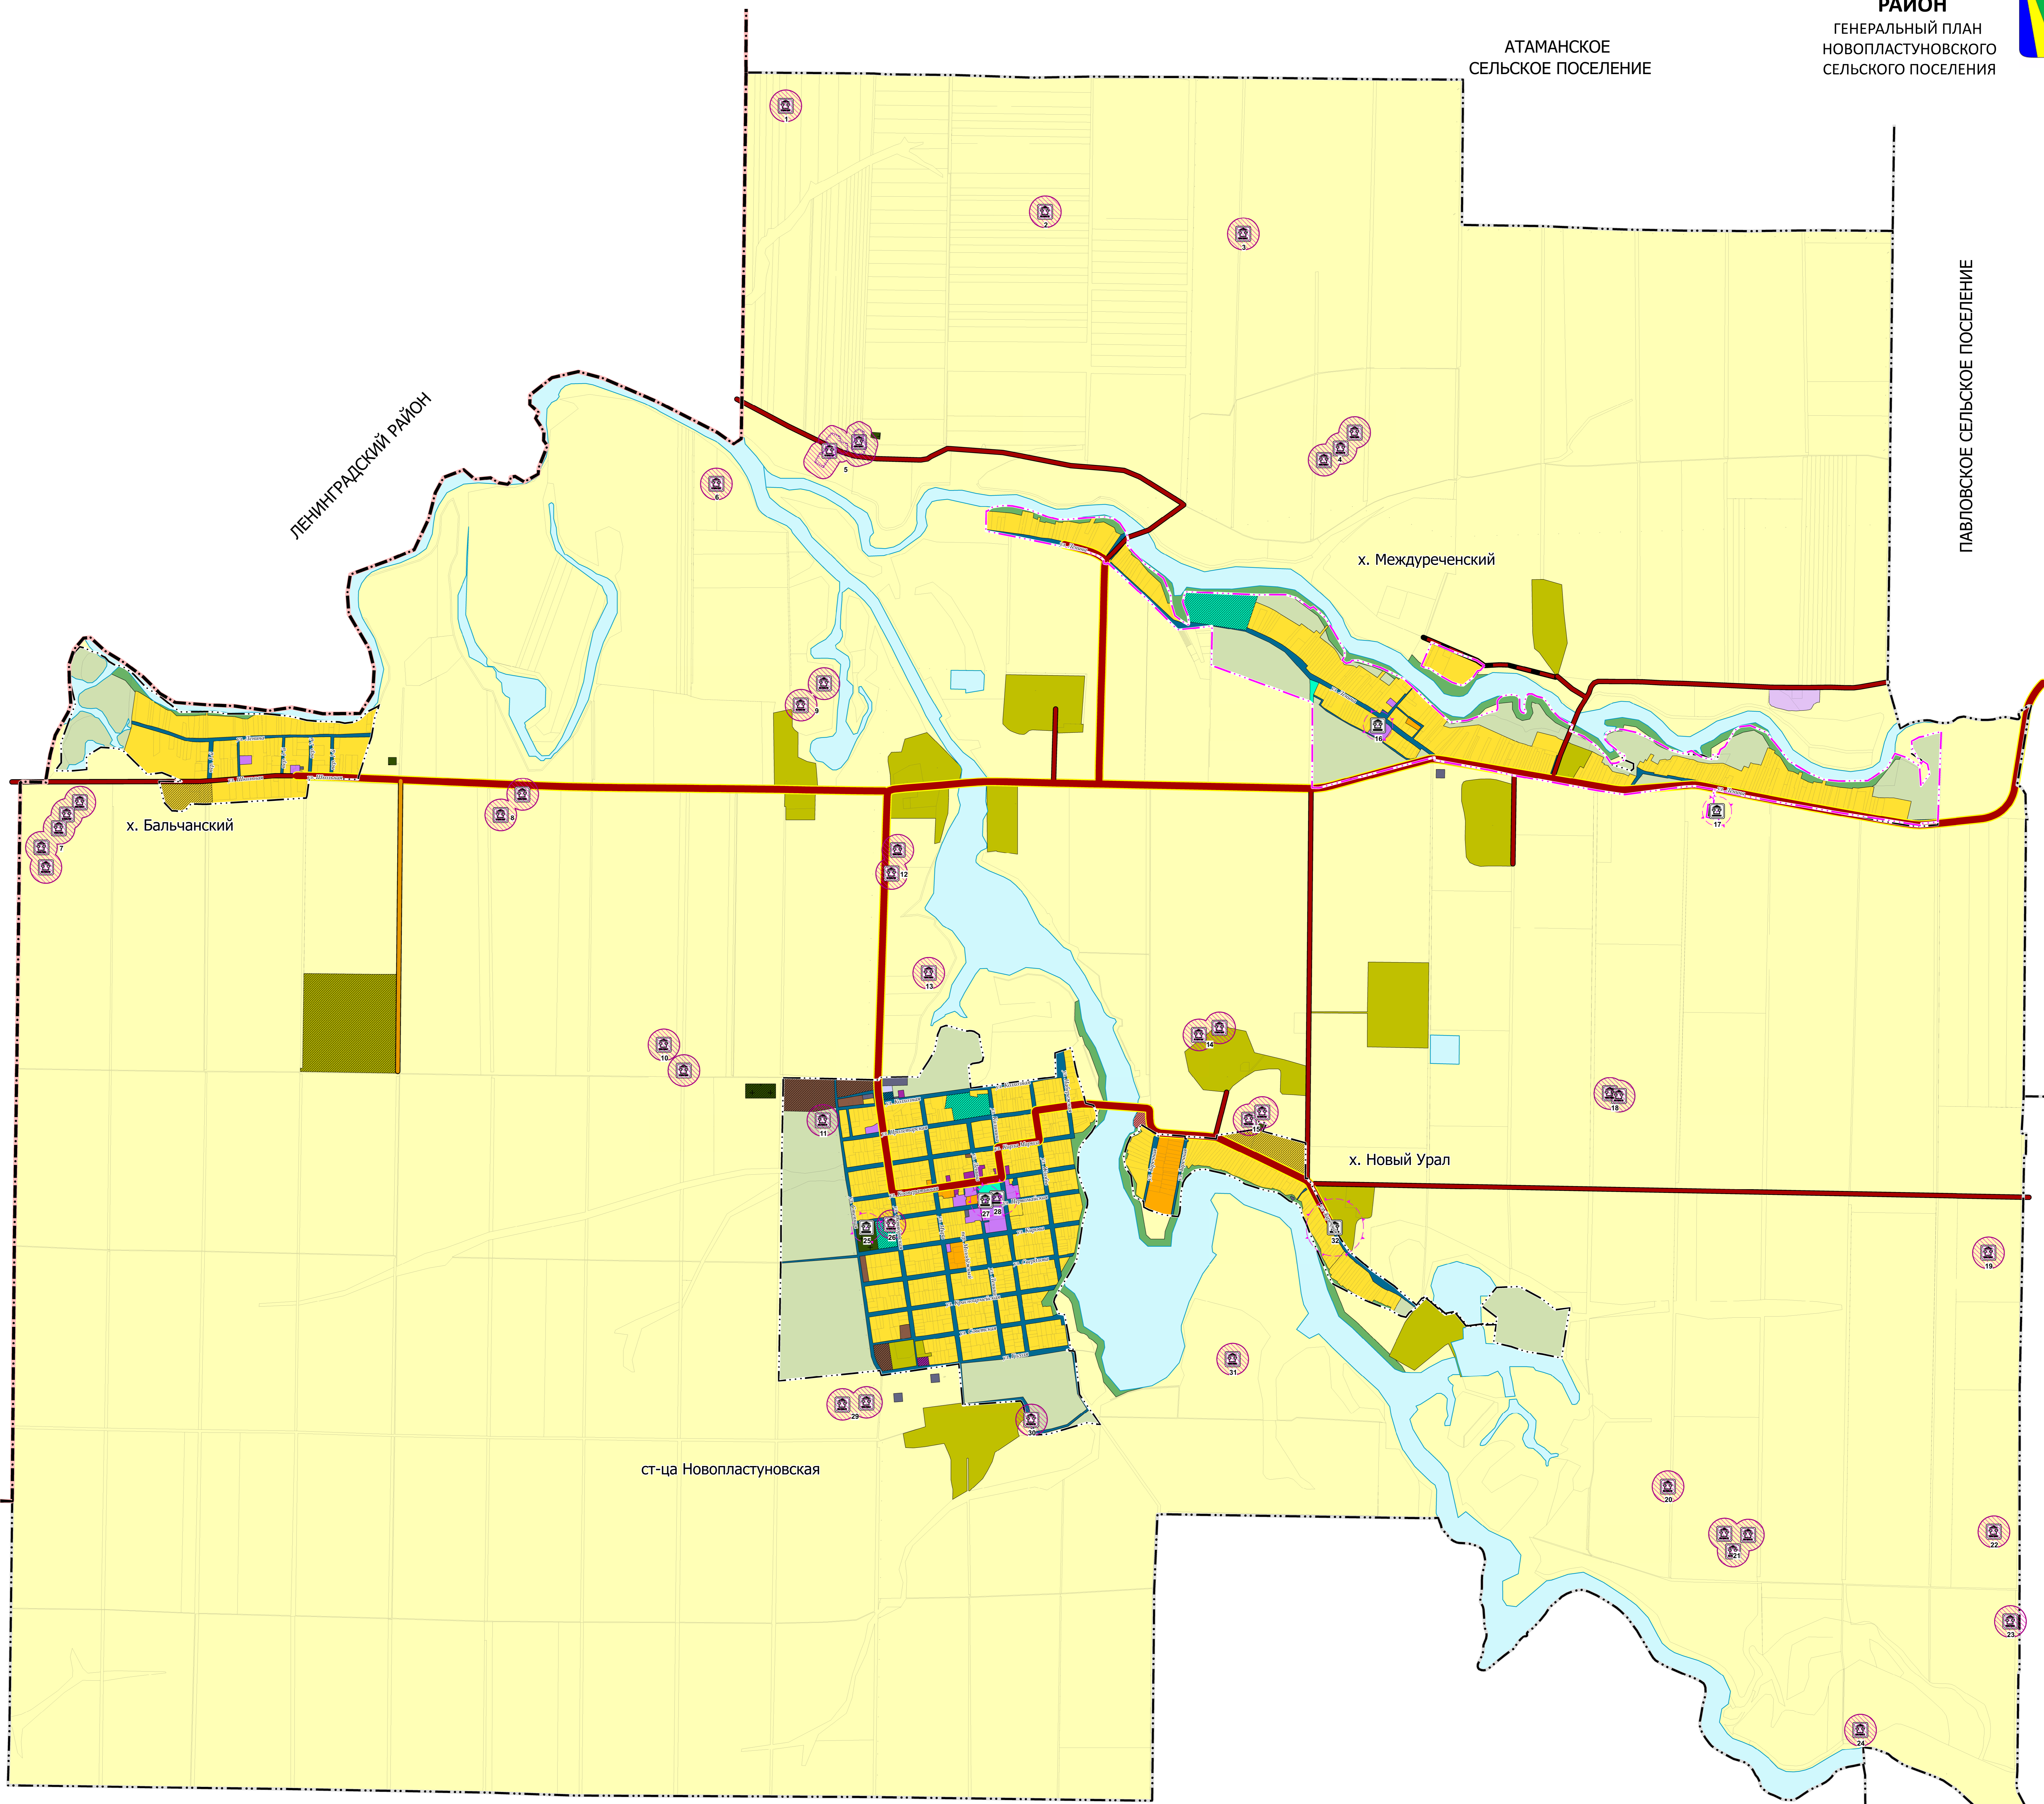

Номер на плане	Наименование объекта	Адрес
1	Курган, 3 тыс. до н.э. - 18 в.н.э.	
2	Курган, 3 тыс. до н.э. - 18 в.н.э.	
3	Курган, 3 тыс. до н.э. - 18 в.н.э.	
4	Курганная группа (3 насыпи), 3 тыс. до н.э. - 18 в.н.э.	
5	Курганная группа (3 насыпи), уточненное название: Курганная группа (6 насыпей)	ст-ца Новоластуновская, 5 км к северо-западу (350 гр.) от администрации станции
6	Курган, 3 тыс. до н.э. - 18 в.н.э.	
7	Курганная группа (6 насыпей, 1 насыпь не прослеживается), 3 тыс. до н.э. - 18 в.н.э.	
8	Курганная группа (2 насыпи), 3 тыс. до н.э. - 18 в.н.э.	
9	Курганная группа (2 насыпи), 3 тыс. до н.э. - 18 в.н.э.	
10	Курганная группа (2 насыпи), 3 тыс. до н.э. - 18 в.н.э.	
11	Курган, 3 тыс. до н.э. - 18 в.н.э.	
12	Курганная группа (2 насыпи), 3 тыс. до н.э. - 18 в.н.э.	
13	Курган, 3 тыс. до н.э. - 18 в.н.э.	
14	Курганная группа (2 насыпи), 3 тыс. до н.э. - 18 в.н.э.	
15	Курганная группа (2 насыпи), 3 тыс. до н.э. - 18 в.н.э.	
16	Памятный знак погибшим за власть Советов в годы гражданской войны, 1918-1920 гг.	х. Междуреченский, ул. Ленина, 15а, у клуба
17	Братская могила советских воинов, погибших в боях с фашистскими захватчиками, 1942-1943 годы	х. Междуреченский, кладбище
18	Курганная группа (2 насыпи), 3 тыс. до н.э. - 18 в.н.э.	
19	Курганная группа (2 насыпи), 3 тыс. до н.э. - 18 в.н.э.	
20	Курган, 3 тыс. до н.э. - 18 в.н.э.	
21	Курган, 3 тыс. до н.э. - 18 в.н.э.	
22	Курган, 3 тыс. до н.э. - 18 в.н.э.	
23	Курган, 3 тыс. до н.э. - 18 в.н.э.	
24	Курган, 3 тыс. до н.э. - 18 в.н.э.	
25	Братская могила 2 советских воинов, погибших в бою с фашистскими захватчиками, 1942г.	ст-ца Новоластуновская, кладбище
26	Курган, 3 тыс. до н.э. - 18 в.н.э.	
27	Братская могила 19 земляков, погибших за власть Советов в годы гражданской войны, 1918-1920 годы	ст-ца Новоластуновская, парк
28	Обелиск землякам, погибшим в годы Великой Отечественной войны, 1975г.	ст-ца Новоластуновская, центр, ул. Первомайская, напротив школы №8
29	Курганная группа (2 насыпи), 3 тыс. до н.э. - 18 в.н.э.	
30	Курган, 3 тыс. до н.э. - 18 в.н.э.	
31	Курган, 3 тыс. до н.э. - 18 в.н.э.	
32	Памятный знак землякам, погибшим в годы Великой Отечественной войны, 1972г.	х. Новый Урал, ул. Заречная, у котельной бригады №3

СРЕДНЕЧЕЛБАСКОЕ СЕЛЬСКОЕ ПОСЕЛЕНИЕ

Документ 2302-571 от 06.02.2023г.					
Внесение изменений в генеральный план Новоластуновского сельского поселения Павловского района Краснодарского края					
№ п/п	Вид	Дата	Лист	Листов	Итого
1	Исходный	06.02.2023	1	1	1
2	Измененный	06.02.2023	1	1	2
Генеральный план					
Система данных: территория объектов культурного наследия М 1:15 000					
ООО "Геокадастр" 2023 г.