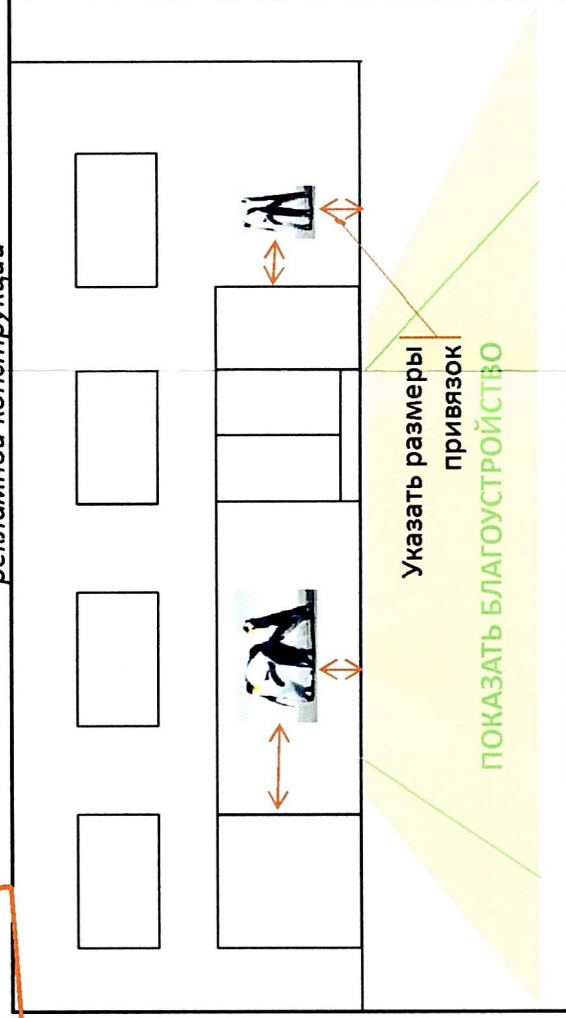

Фотография предполагаемого места установки рекламной конструкции

Схема размещения рекламной конструкции (ситуационный план)

Макет информационного поля

Сведения о рекламной конструкции

Тип и вид рекламной конструкции	_____
Размер информационного поля (м)	_____ М
Количество сторон (шт.)	_____
Площадь информационного поля (кв. м)	_____ кв. м
Способ доведения до потребителя рекламных сообщений (неподвижный, призматрон, роллерная система, демонстрация изображений)	_____
Материалы конструкции	_____
Освещенность	_____
Адрес места предполагаемого размещения рекламной конструкции:	_____
Положение рекламной конструкции относительно автомобильной дороги (расстояние, направление):	_____

Указать габариты занимаемого помещения Фотоонтаж рекламной конструкции на месте предполагаемого размещения

Увеличенный фрагмент места предполагаемого размещения рекламной конструкции

Согласовываю:

заказчик
 Иванов И.И. _____
 Конт. Тел.