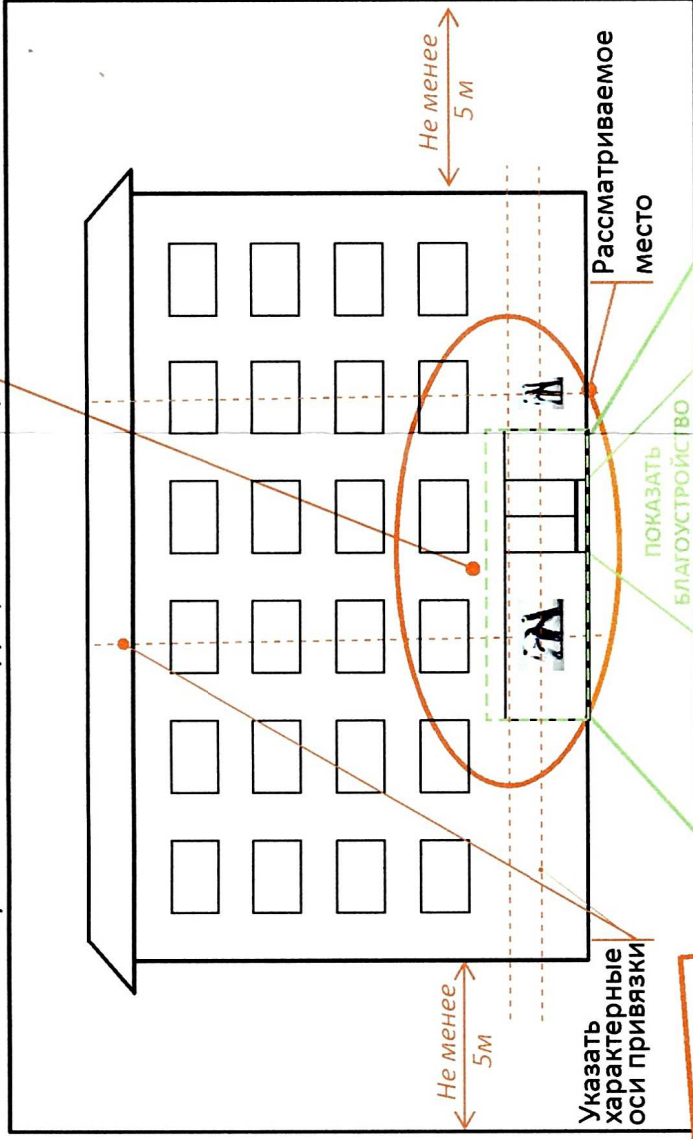

Указать габариты занимаемого помещения Фотоонтаж рекламной конструкции на месте предполагаемого размещения