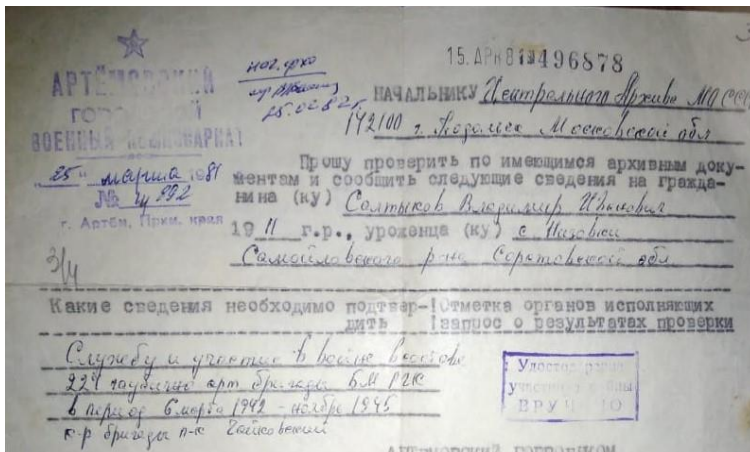

ПРЕДСТАВЛЕНИЕ

на участника Великой Отечественной войны

САЛТЫКОВ

ВЛАДИМИР ИВАНОВИЧ

1911 года рождения

Железнодорожник, участник боевых действий с 1942 по 1945 г.г.

Родственники — Салтыковой И.Г.