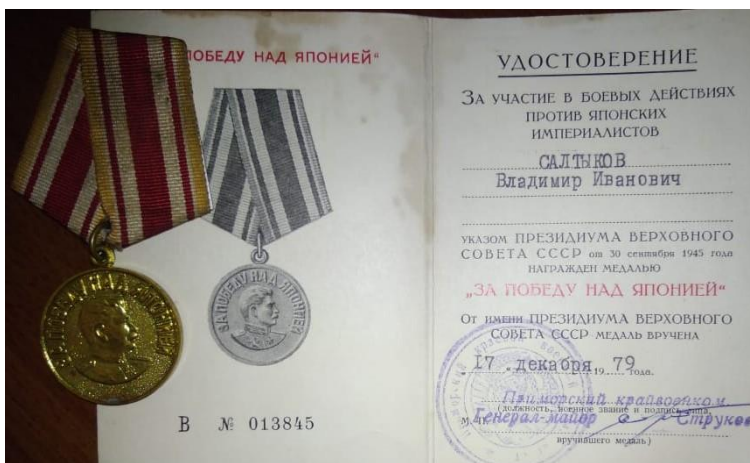

ПРЕДСТАВЛЕНИЕ

на участника Великой Отечественной войны

САЛТЫКОВ

ВЛАДИМИР ИВАНОВИЧ

1911 года рождения

Железнодорожник, участник боевых действий с 1942 по 1945 г.г.

Родственники — Салтыковой И.Г.