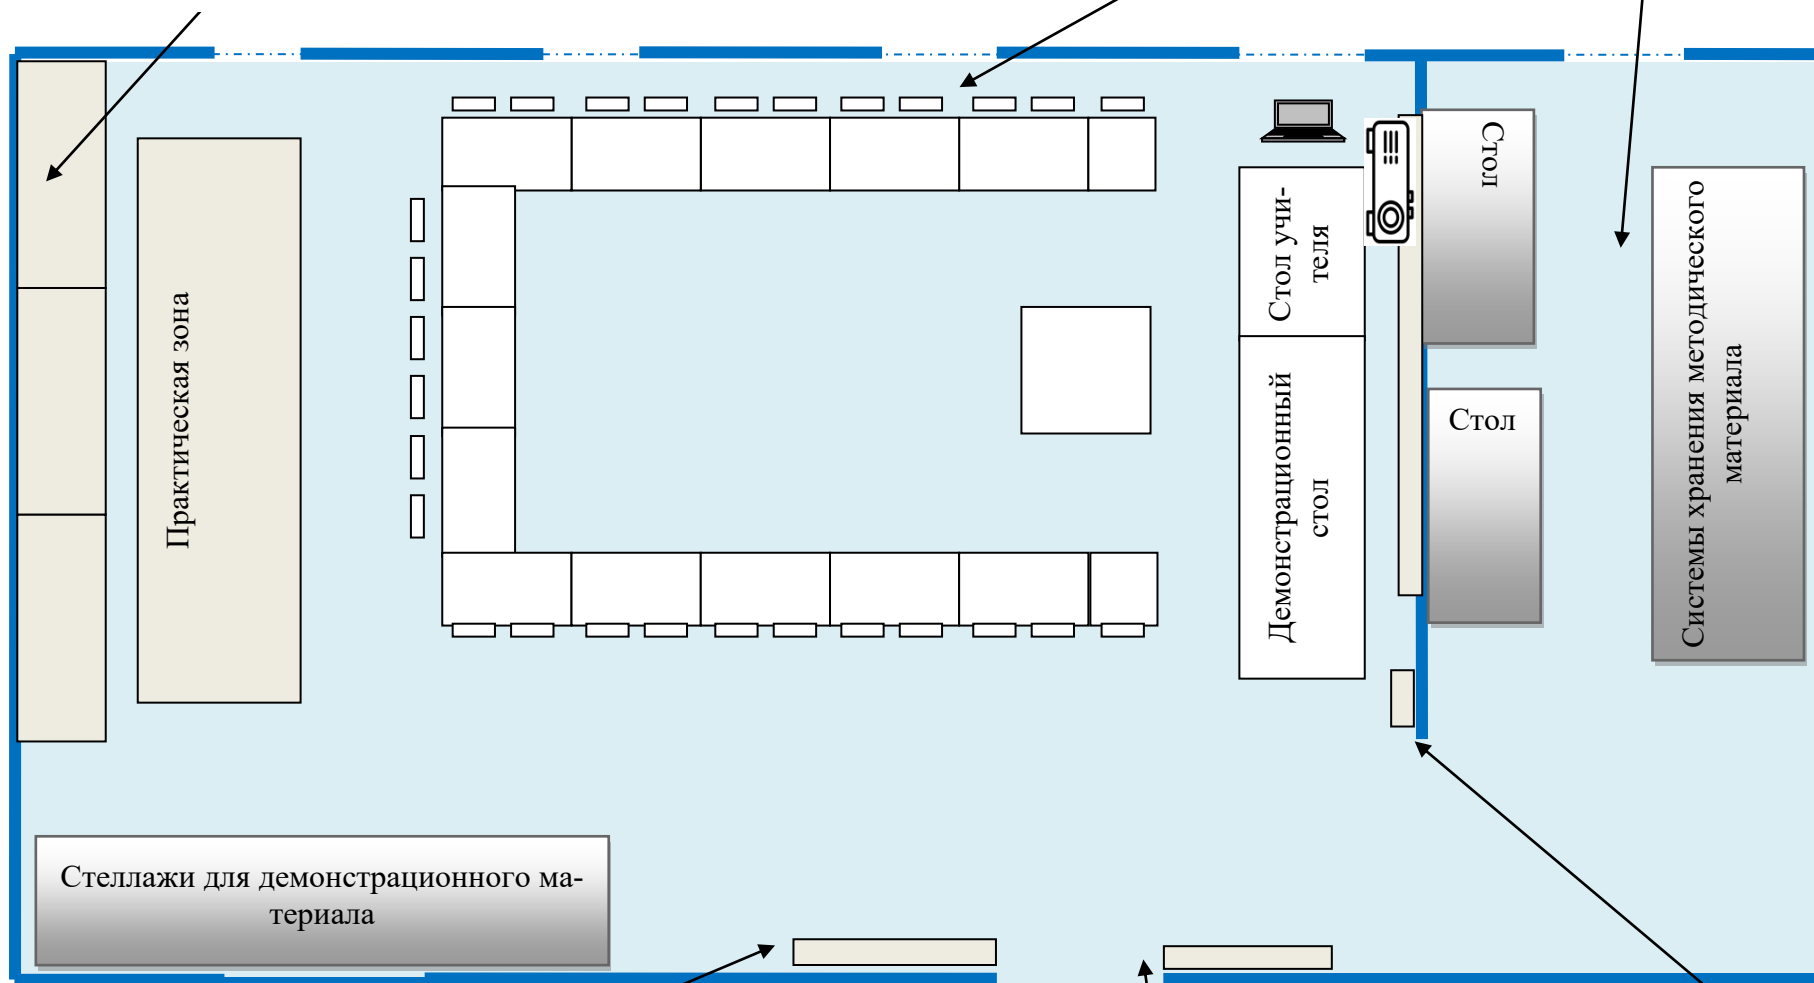

Физическая лаборатория

Верстаки с полками для точных лабораторных работ и демонстративного материала

Мобильные парты

Лаборантская

Стеллажи для демонстрационного материала

Демонстрационный стол

Стол учителя

Стол

Стол

Системы хранения методического материала

Брендированный стенд

Информационная табличка