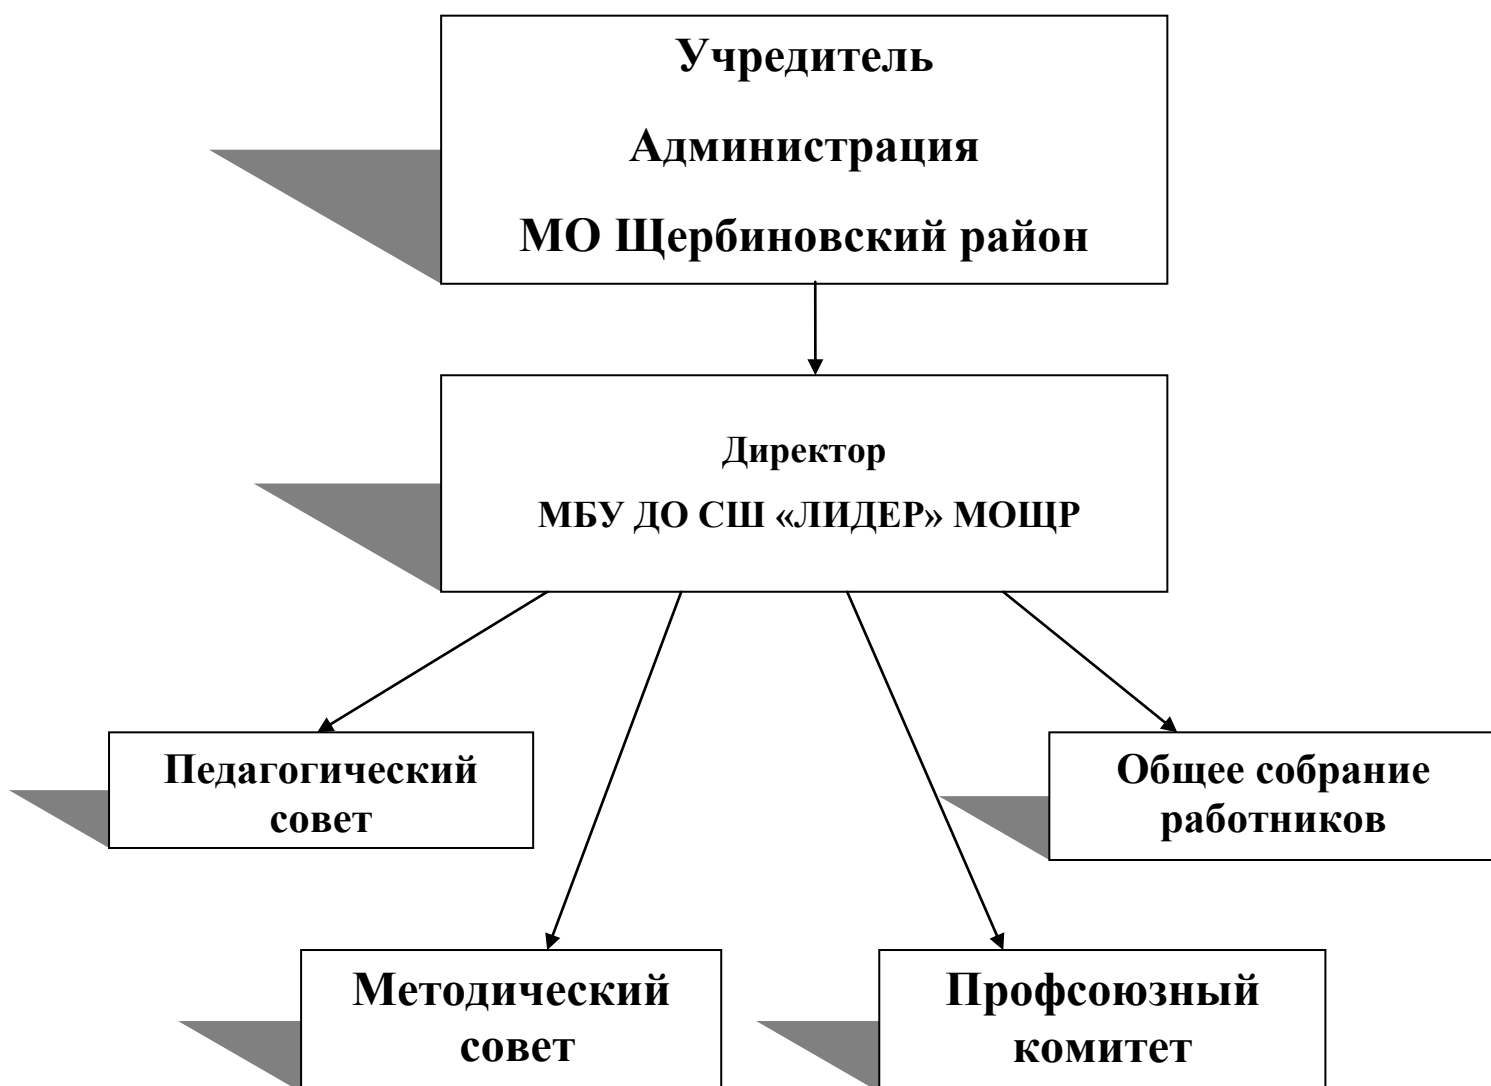

Структура и органы управления МБУ ДО СШ «Лидер» МОЩР

МЕСТО НАХОЖДЕНИЯ ОРГАНОВ УПРАВЛЕНИЯ МБУ ДО СШ «ЛИДЕР» МОЩР:
353620, Краснодарский край, Щербиновский район,
станция Старощербиновская, улица Советов, 56