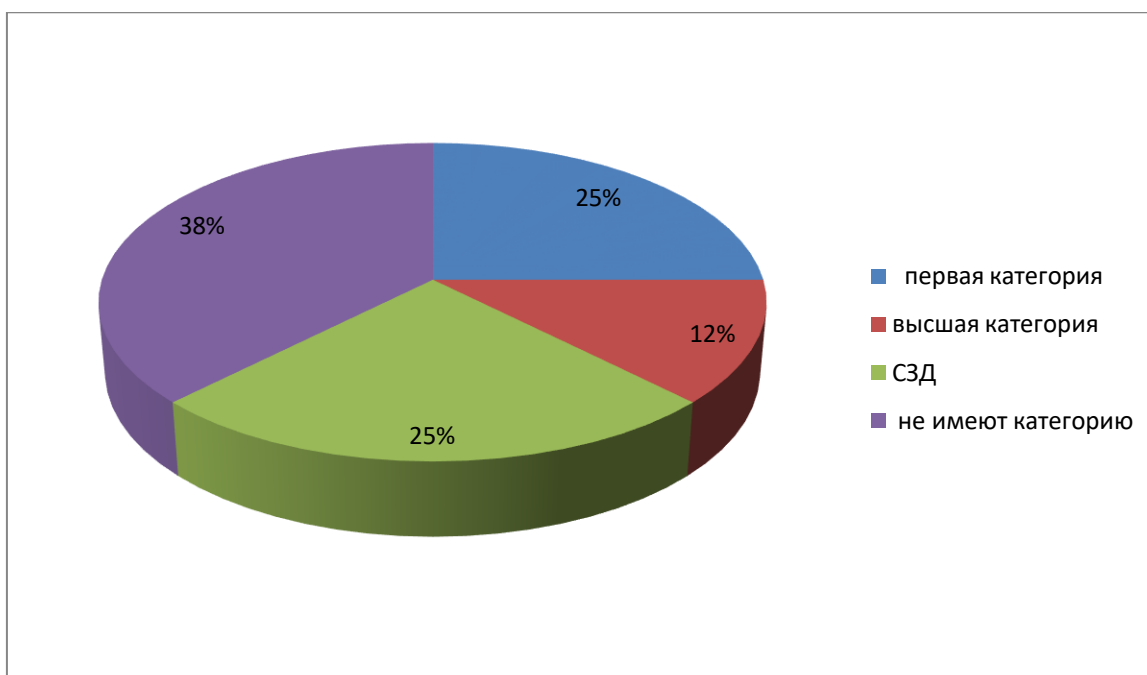

Доля педагогов БДОУ МО Динской район «Детский сад №15»

Имеющих квалификационную категорию на 1 января 2023 г.

Всего в ДОУ 8 педагогов. Из них :

Первую квалификационную категорию имеют 2 педагога,

Высшую квалификационную категорию имеют 1 педагогов