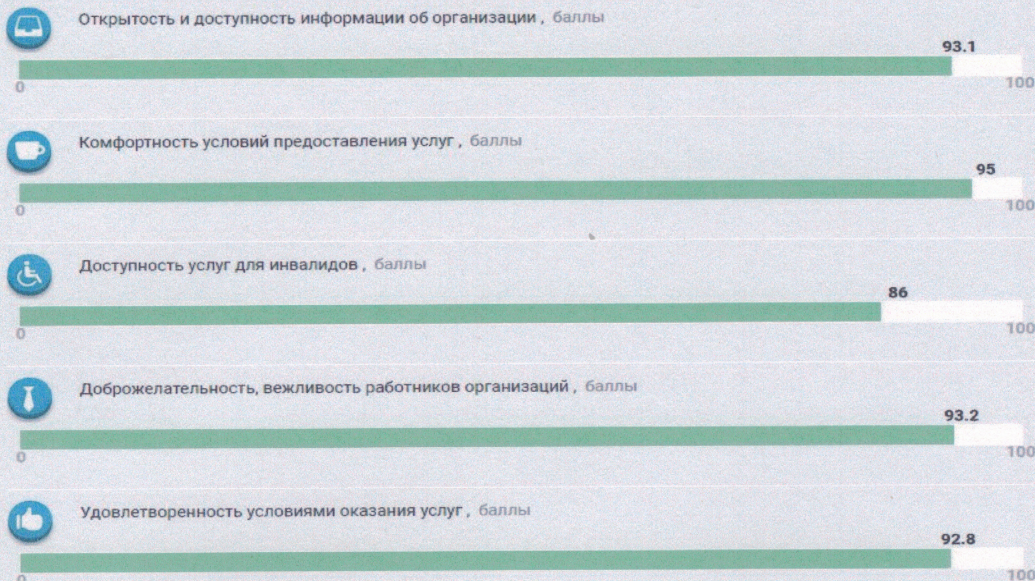

ОТДЕЛ КУЛЬТУРЫ АДМИНИСТРАЦИИ МУНИЦИПАЛЬНОГО ОБРАЗОВАНИЯ ЛЕНИНГРАДСКИЙ РАЙОН (по данным за 2019 год)

Оценка проведена:

Общественный совет по проведению независимой оценки качества условий оказания услуг учреждениями культуры муниципального образования Ленинградский район

Итоговая оценка в группе «культурно-досуговые организации»

266 место в Российской Федерации среди 3752 организаций

22 место в Ленинградское среди 126 организаций

Значения по критериям оценки

Средневзвешенная сумма по всем критериям