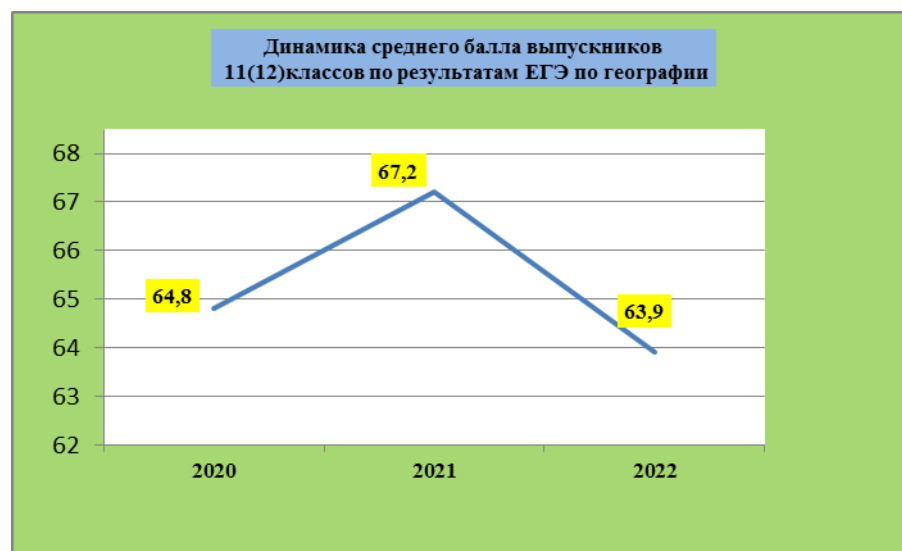

География. ЕГЭ - 2022

В 2022 году экзамен по географии сдавали **10 выпускников**. Процент участия выпускников района по данному предмету составил – 2,0% от общего числа, в 2021 году географию сдавали 11 выпускников (1,9% от 585 чел).

Порог успешности по предмету – 37 балла. 100% выпускников преодолели минимальный порог и освоили программу среднего общего образования (в 2021 году программу освоили 100% сдававших выпускников).

Средний балл по району составил **63,9**, что **ниже** показателя ЕГЭ-2021 (**67,2** балла) на 3,3 и ниже показателя ЕГЭ-2020 (**64,8** балла) на 0,9.