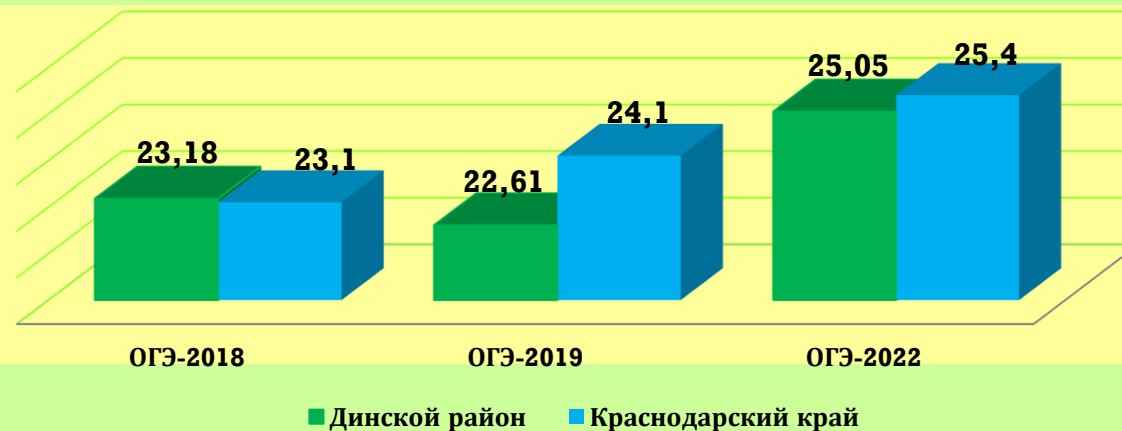

ОГЭ-2023 по физике

Селиванова Л.Н., методист МКУ ЦПО МО Динской район

Участники ОГЭ

- В экзамене по физике принимали участие **109** выпускников образовательных организаций нашего района. Это составляет **6,48%** от общего числа всех выпускников 9-х классов.

Результаты ОГЭ-2023

Процент полученных оценок на ОГЭ-2023 по физике

- **103** выпускника, участвовавших в экзамене, **успешно справились** с работой, что составляет **94,5%~~%~~**. Этот показатель ниже результата на ОГЭ-2022 (100%) на 5,5%.
- 6 выпускников (5,5%) получили отметку «5». Отметку «4» получил 41 выпускник (37,61%). 56 выпускников получили отметку «3» (51,38%). 6 выпускников (5,5%) **не справились** с экзаменационной работой.
- Показатель среднего балла составил **22,12** балла, что ниже на 2,93 балла показателя 2022 года.

Результаты ОГЭ-2023

Распределение результатов

Сравнительные показатели среднего балла ОГЭ по ФИЗИКЕ

Результаты ЕГЭ-2023

Лучшие показатели среднего балла (по числу верных ответов)

- 31,83 балла – СОШ №29
- 29,6 балла – АНОО
- 25,63 балла – СОШ №1