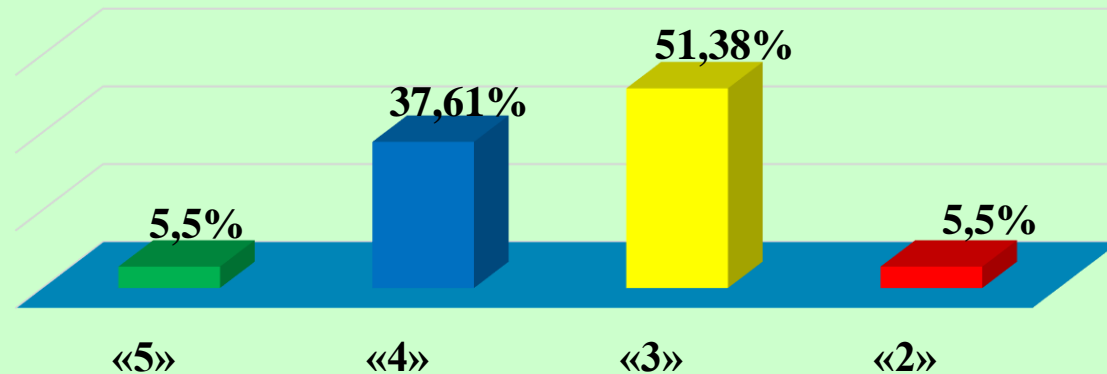

ОГЭ-2023 по физике

Селиванова Л.Н., методист МКУ ЦПО МО Динской район

Участники ОГЭ

- В экзамене по физике принимали участие **109** выпускников образовательных организаций нашего района. Это составляет **6,48%** от общего числа всех выпускников 9-х классов.

Результаты ОГЭ-2023

Процент полученных оценок на ОГЭ-2023 по физике

- **103** выпускника, участвовавших в экзамене, **успешно справились** с работой, что составляет **94,5%~~%~~**. Этот показатель ниже результата на ОГЭ-2022 (100%) на 5,5%.
- 6 выпускников (5,5%) получили отметку «5». Отметку «4» получил 41 выпускник (37,61%). 56 выпускников получили отметку «3» (51,38%). 6 выпускников (5,5%) **не справились** с экзаменационной работой.
- Показатель среднего балла составил **22,12** балла, что ниже на 2,93 балла показателя 2022 года.