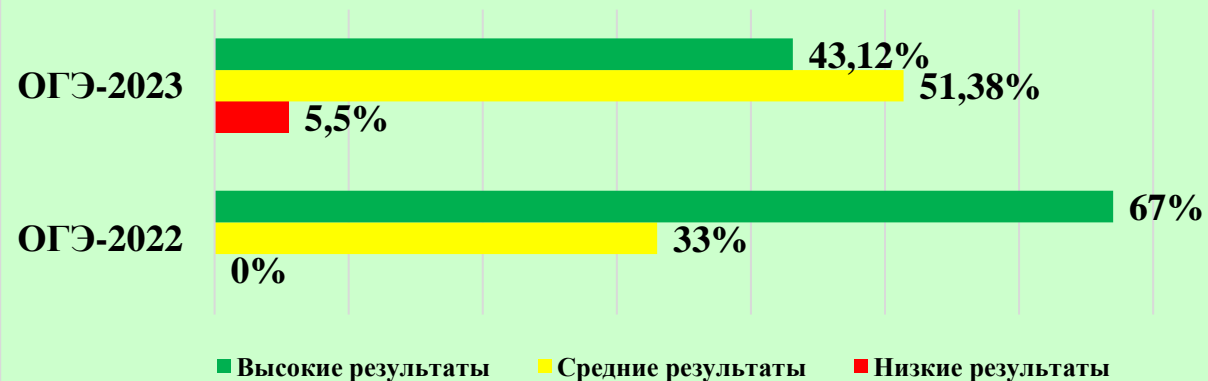

ОГЭ-2023 по физике

Селиванова Л.Н., методист МКУ ЦПО МО Динской район

Участники ОГЭ

- В экзамене по физике принимали участие **109** выпускников образовательных организаций нашего района. Это составляет **6,48%** от общего числа всех выпускников 9-х классов.

Результаты ОГЭ-2023

Процент полученных оценок на ОГЭ-2023 по физике

- **103** выпускника, участвовавших в экзамене, **успешно справились** с работой, что составляет **94,5%~~%~~**. Этот показатель ниже результата на ОГЭ-2022 (100%) на 5,5%.
- 6 выпускников (5,5%) получили отметку «5». Отметку «4» получил 41 выпускник (37,61%). 56 выпускников получили отметку «3» (51,38%). 6 выпускников (5,5%) **не справились** с экзаменационной работой.
- Показатель среднего балла составил **22,12** балла, что ниже на 2,93 балла показателя 2022 года.

Результаты ОГЭ-2023

Распределение результатов

Сравнительные показатели среднего балла ОГЭ по ФИЗИКЕ

Результаты ЕГЭ-2023

Лучшие показатели среднего балла (по числу верных ответов)

- 31,83 балла – СОШ №29
- 29,6 балла – АНОО
- 25,63 балла – СОШ №1