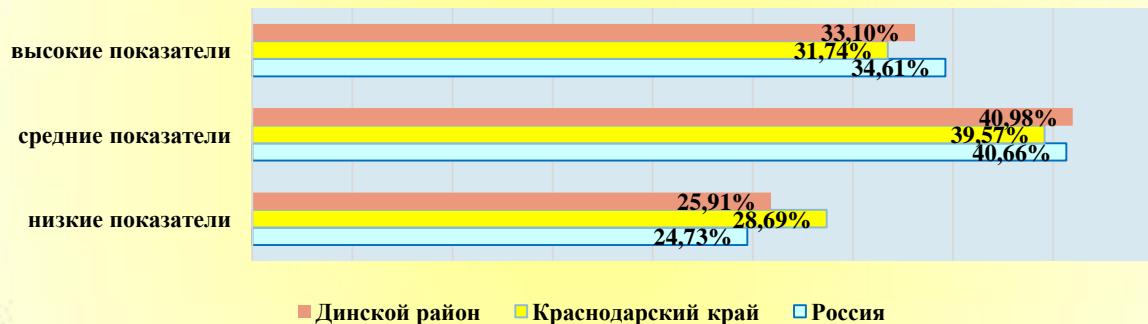

Информация о результатах ВПР 7-х кл. (осень 2020)

Селиванов Л.Н., методист МКУ ЦПО МО Динской район

Результаты ВПР-2020 по математике в 7-х кл.

Результаты ВПР-2020 по истории в 7-х кл.

Результаты ВПР-2020 по русскому языку в 7-х кл.