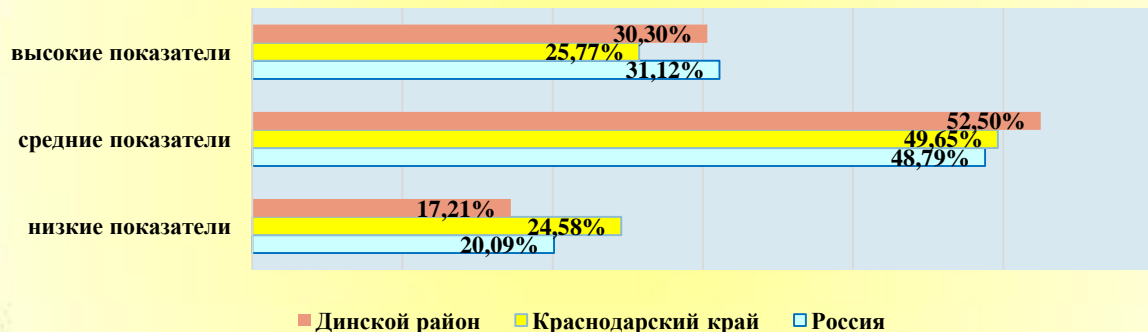

Информация о результатах ВПР 7-х кл. (осень 2020)

Селиванов Л.Н., методист МКУ ЦПО МО Динской район

Результаты ВПР-2020 по математике в 7-х кл.

Результаты ВПР-2020 по истории в 7-х кл.

Результаты ВПР-2020 по русскому языку в 7-х кл.