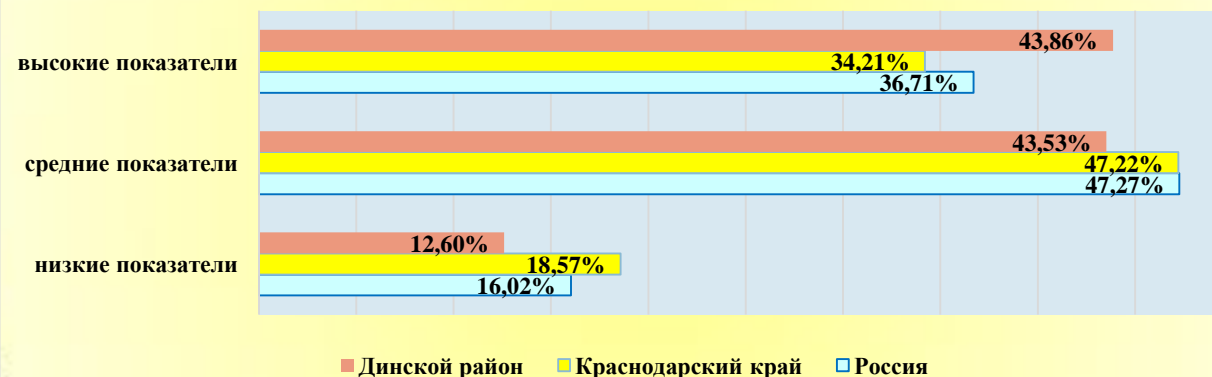

Результаты ВПР-2020 по биологии в 7-х кл.