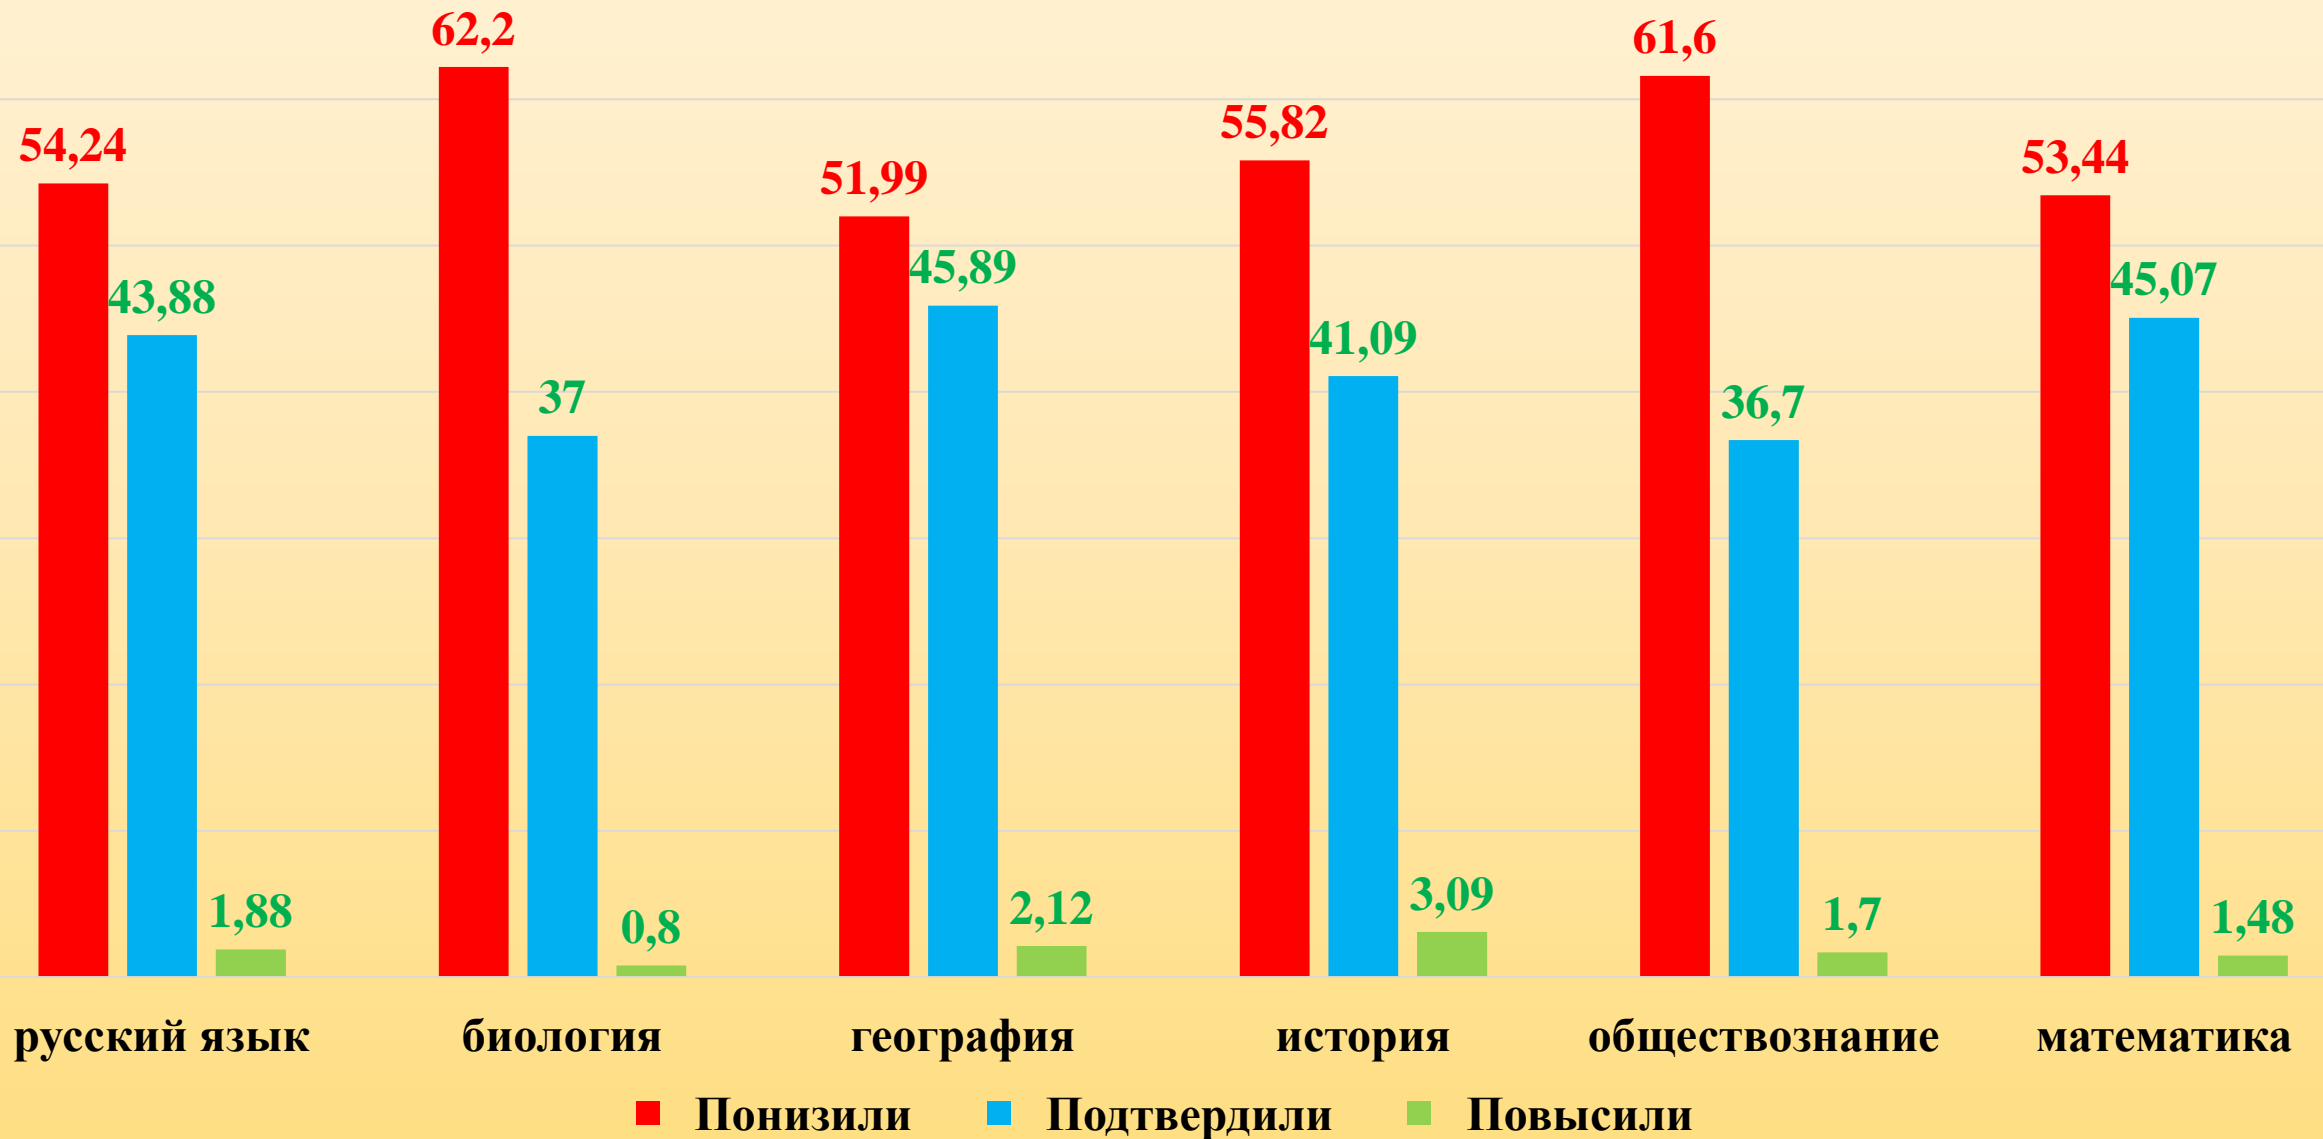

Сравнение отметок с отметками в журнале (ВПР-7 кл)