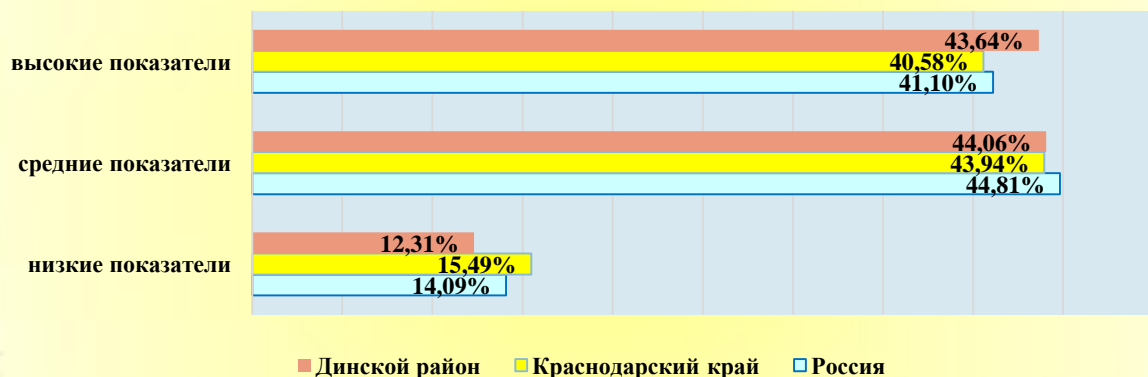

Результаты ВПР-2020 по обществознанию в 7-х кл.