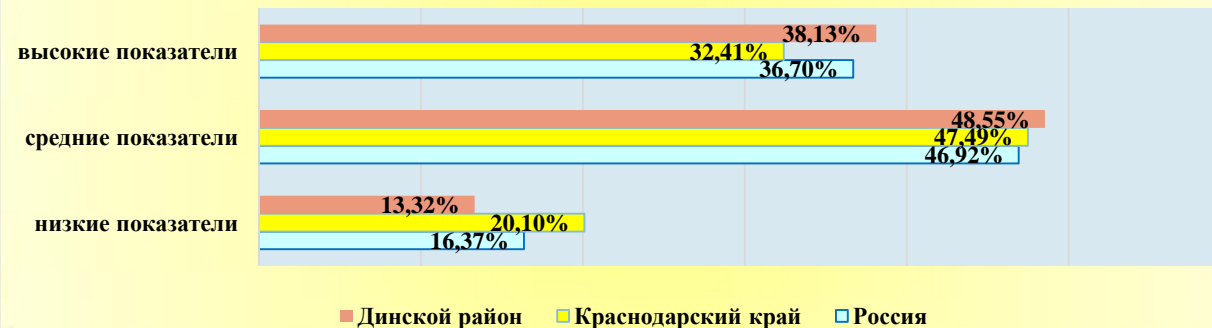

Информация о результатах ВПР 7-х кл. (осень 2020)

Селиванов Л.Н., методист МКУ ЦПО МО Динской район

Результаты ВПР-2020 по математике в 7-х кл.

Результаты ВПР-2020 по истории в 7-х кл.

Результаты ВПР-2020 по русскому языку в 7-х кл.