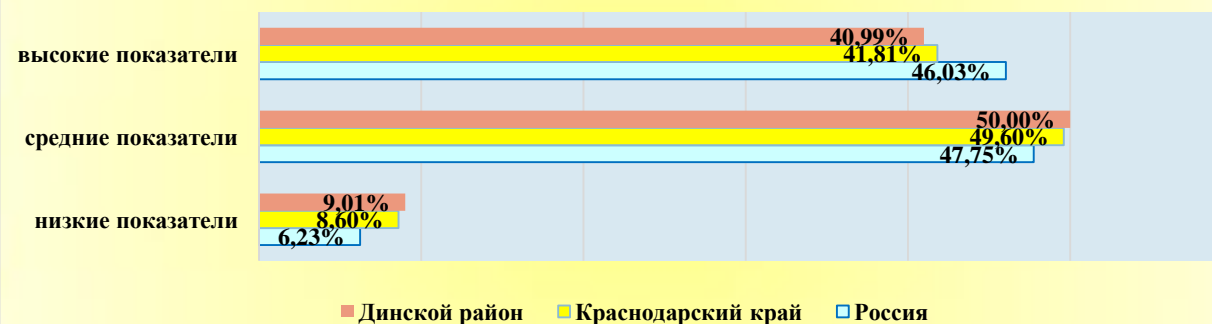

Результаты ВПР-2020 по географии в 7-х кл.