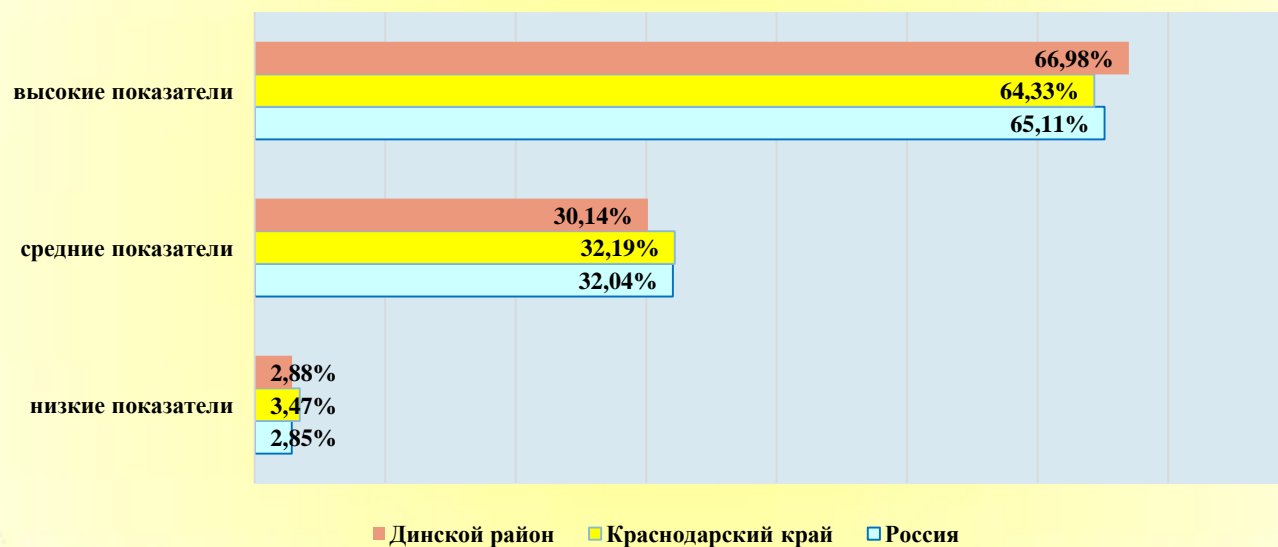

Мониторинг среднего балла обучающихся 5-х классов по всем предметам ВПР-2020

ОО	математика	русский язык	окружающий мир
СОШ №1	3,7	3,9	4,1
СОШ №2	3,8	3,6	3,9
СОШ №3	3,9	3	3,5
СОШ №4	3,9	3,9	4,1
СОШ №5	3,6	3,4	3,6
СОШ №6	3,5	3,3	3,6
СОШ №7	3,5	3,9	3,9
СОШ №9	4	3,8	4,3
СОШ №10	4,1	3,6	4,5
СОШ №13	3,9	3,6	3,7
СОШ №14	3,2	2,8	3
СОШ №15	4	3,5	3,6
СОШ №20	3,6	3,5	3,8
СОШ №21	4	3,6	3,6
СОШ №25	3,6	3,9	3,5
СОШ №26	3,6	3,8	3,8
СОШ №28	3,6	3,5	3,7
СОШ №29	3,5	3,3	3,5
СОШ №30	3,8	3,4	4
СОШ №31	3,8	3,3	3,6
СОШ №34	3,9	3,4	3,6
СОШ №35	3,8	3,2	3,7
СОШ №37	3,6	3,1	3,6
СОШ №38	3,8	3,8	3,8
СОШ №39	3,3	3,8	3,4
СОШ №53	4	3,6	3,7
АНОО №1	4,4	4	4,3
Динской район	3,8	3,5	3,8