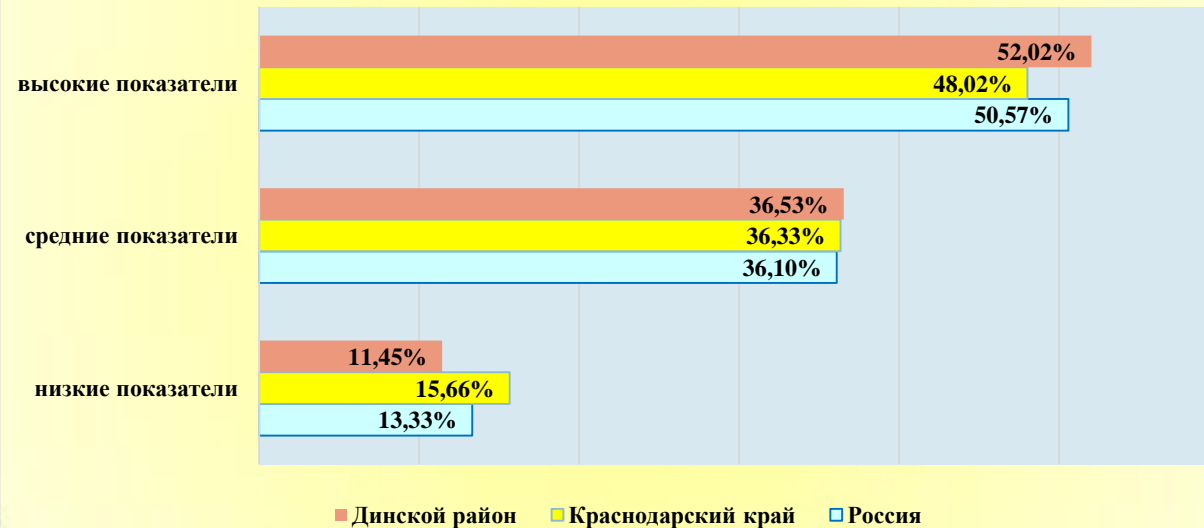

Результаты ВПР-2020 по русскому языку в 5-х кл.