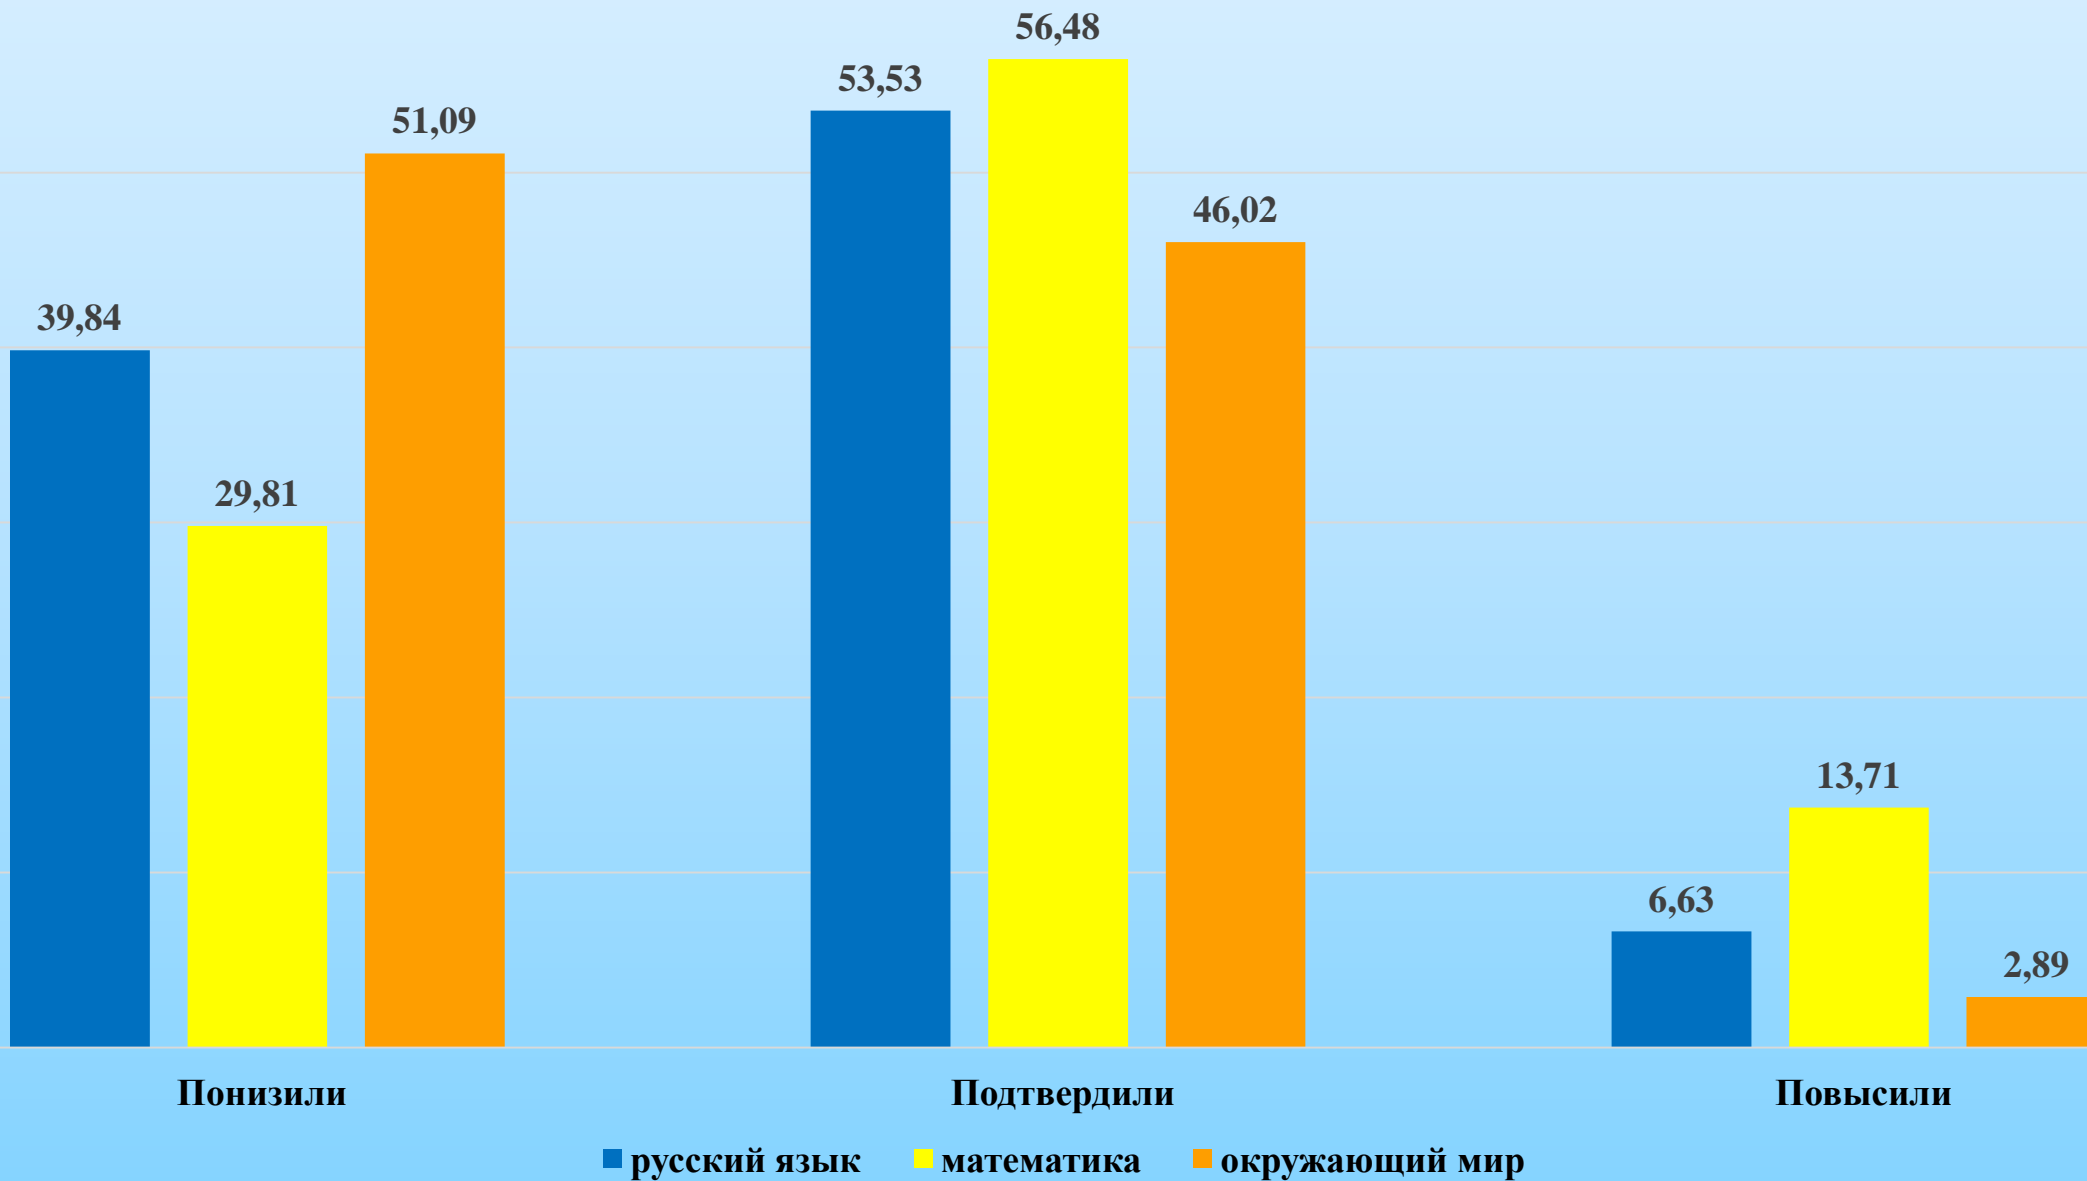

Сравнение отметок с отметками в журнале (ВПР-5 кл)