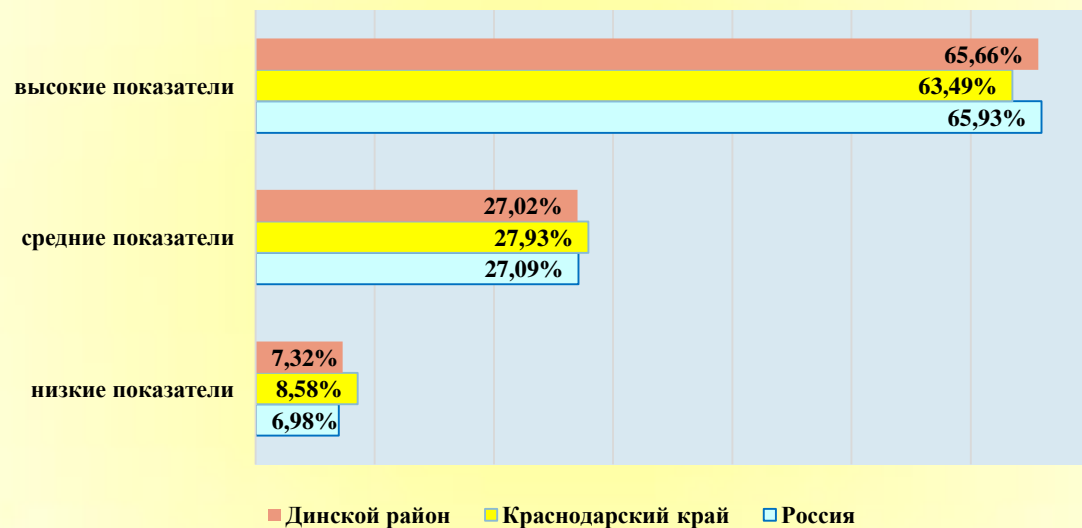

Результаты ВПР-2020 по математике в 5-х кл.