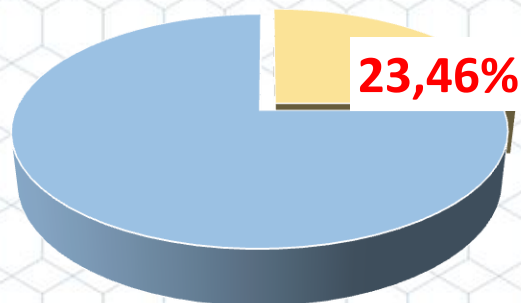

Характеристика системы дополнительного образования в Муниципальном образовании Усть-Лабинский район

Общее количество детей в муниципалитете – 16179 чел.
Охвачено дополнительным образованием (физлица
на 31.05.2022

– **статданные отсутствуют**

**Доля детей, охваченных
программами естественно-научной
и технической направленностей**

В муниципалитете 4 УДО, подведомственные Управлению образованием, дошкольные – 29. общеобразовательные – 32. профессиональные образовательные организации - 2, ведомство «Культура» - 6 учреждений, 2 спортивных школы

Всего детей в МО	16179 чел
Обучаются (услуги)	14203 чел, из них в УДО 4353 чел, спортшколы 1236 чел
Оказано услуг в АИС Навигатор	19434 чел, из них УДО – 6523 услуг, спортшколы– 1241 услуга
Реализуется программ естественно-научной направленности/обучается детей	54/1813
Реализуется программ технической направленности/обучается детей	53/1518