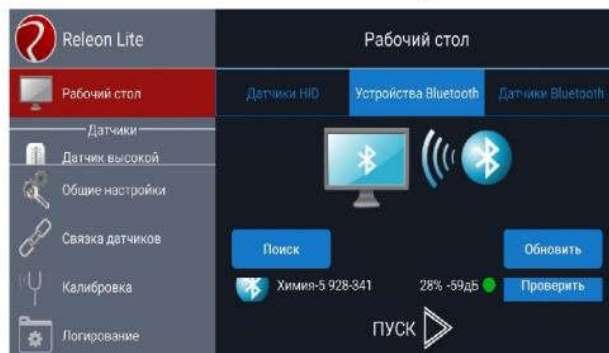

**МБОУ СОШ №4  
им. В. В. Шитика  
ст. Атаманской**

Шпаргалка по установке и использованию датчиков  
электронной лаборатории «Releon Lite» на  
мобильных устройствах.

Код для  
скачивания в  
браузере.

Код для  
скачивания  
на Google  
Play

- 1) Сканируем QR код.
- 2) Переходим по ссылке.
- 3) Загружаем приложение.
- 4) Устанавливаем.
- 5) Включаем Bluetooth на смартфоне.
- 6) Открываем приложение
- 7) Подключаемся к мультимедиа — датчику.
- 8) Вы готовы к работе.