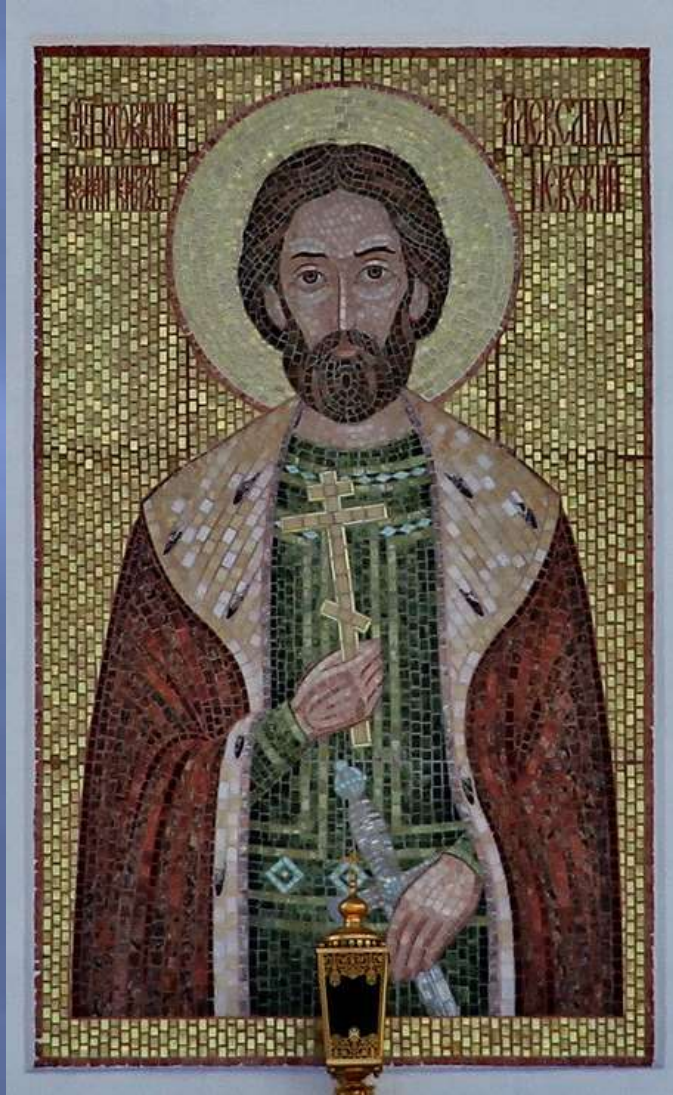

Спасо-Преображенский собор в Переславле-
Залесском. Бюст Александра Невского.

**Александр Невский, образ в интерьере
Воскресенского собора в Сретенском монастыре
в Москве.**

Икона "Александр Невский" алтарной преграды собора Воскресения Христова в Санкт-Петербурге.