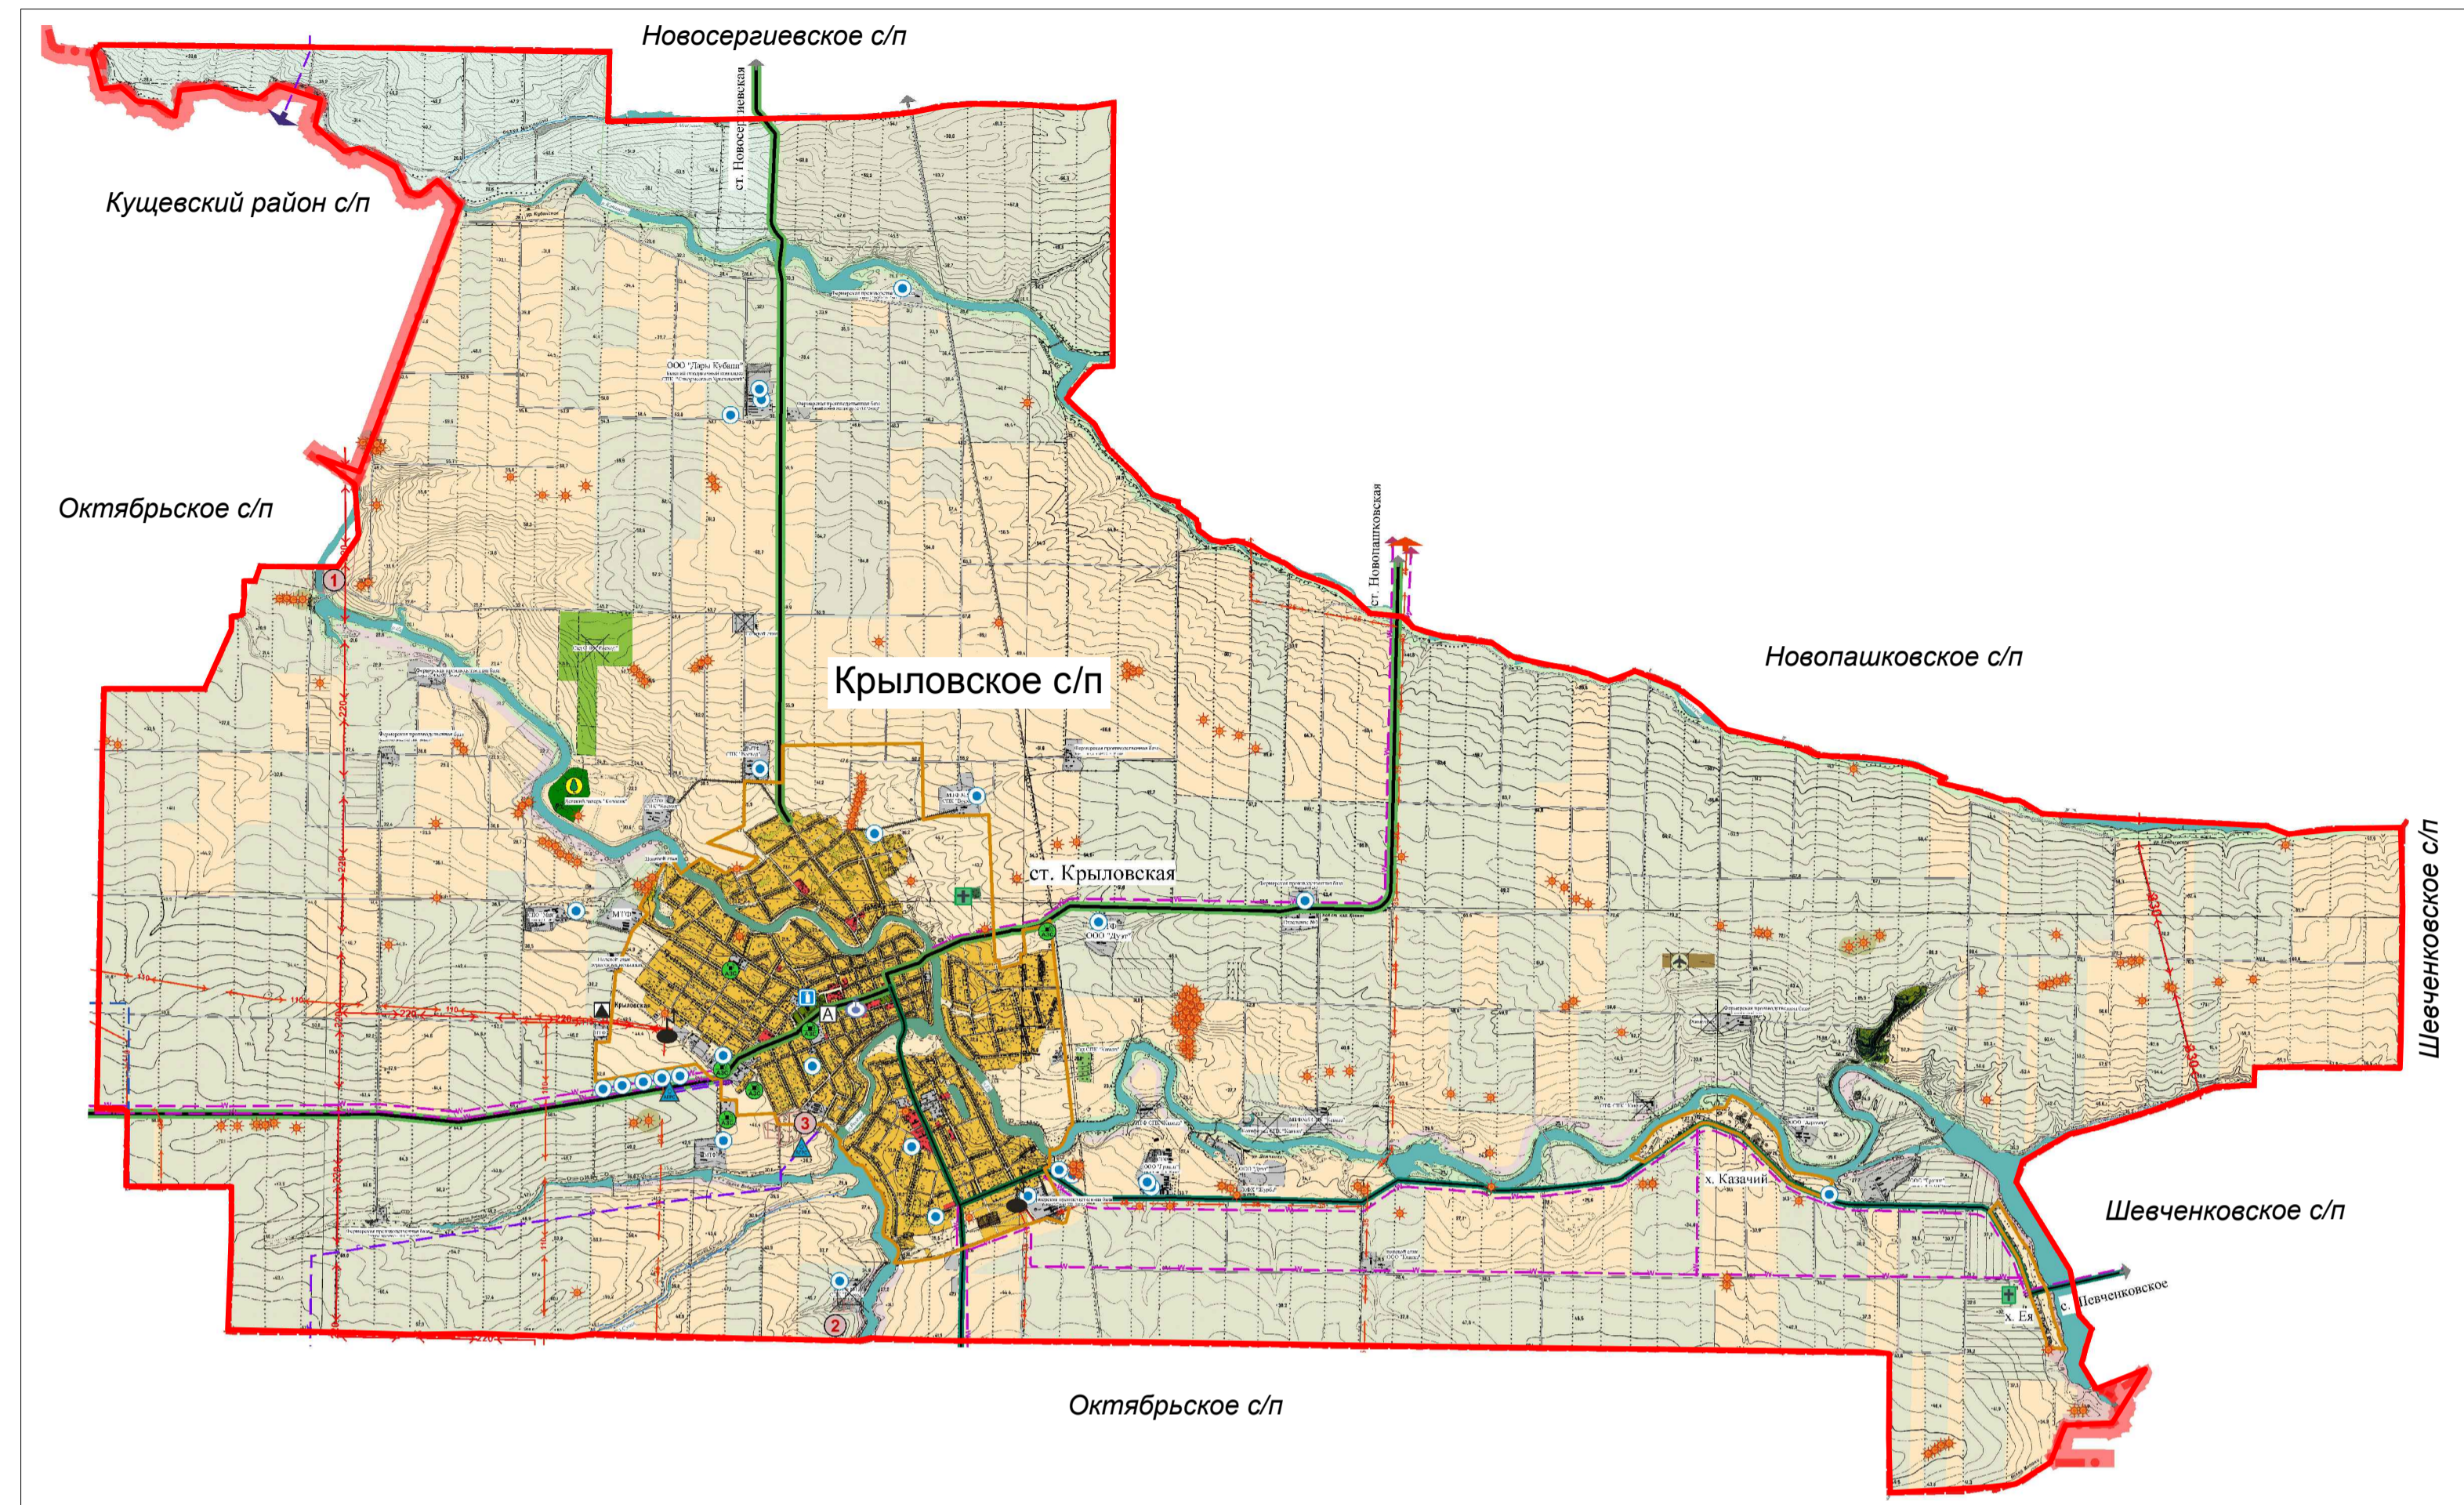

СХЕМА ТЕПЛОСНАБЖЕНИЯ КРЫЛОВСКОГО СЕЛЬСКОГО ПОСЕЛЕНИЯ КРЫЛОВСКОГО РАЙОНА КРАСНОДАРСКОГО КРАЯ

Границы Крыловского сельского поселения

Фрагмент территорий ст. Крыловская - схема теплоснабжения котельной РДК "Нива"

Фрагмент территорий ст. Крыловская - схема теплоснабжения котельной ЦРБ

Условные обозначения:

Сущ.	Персп.	
		- граница сельского поселения
		- тепловая сеть
		- тепловая камера
		- диаметр(мм)/ протяженность(м)
		- здания, сооружения
		- названия улиц