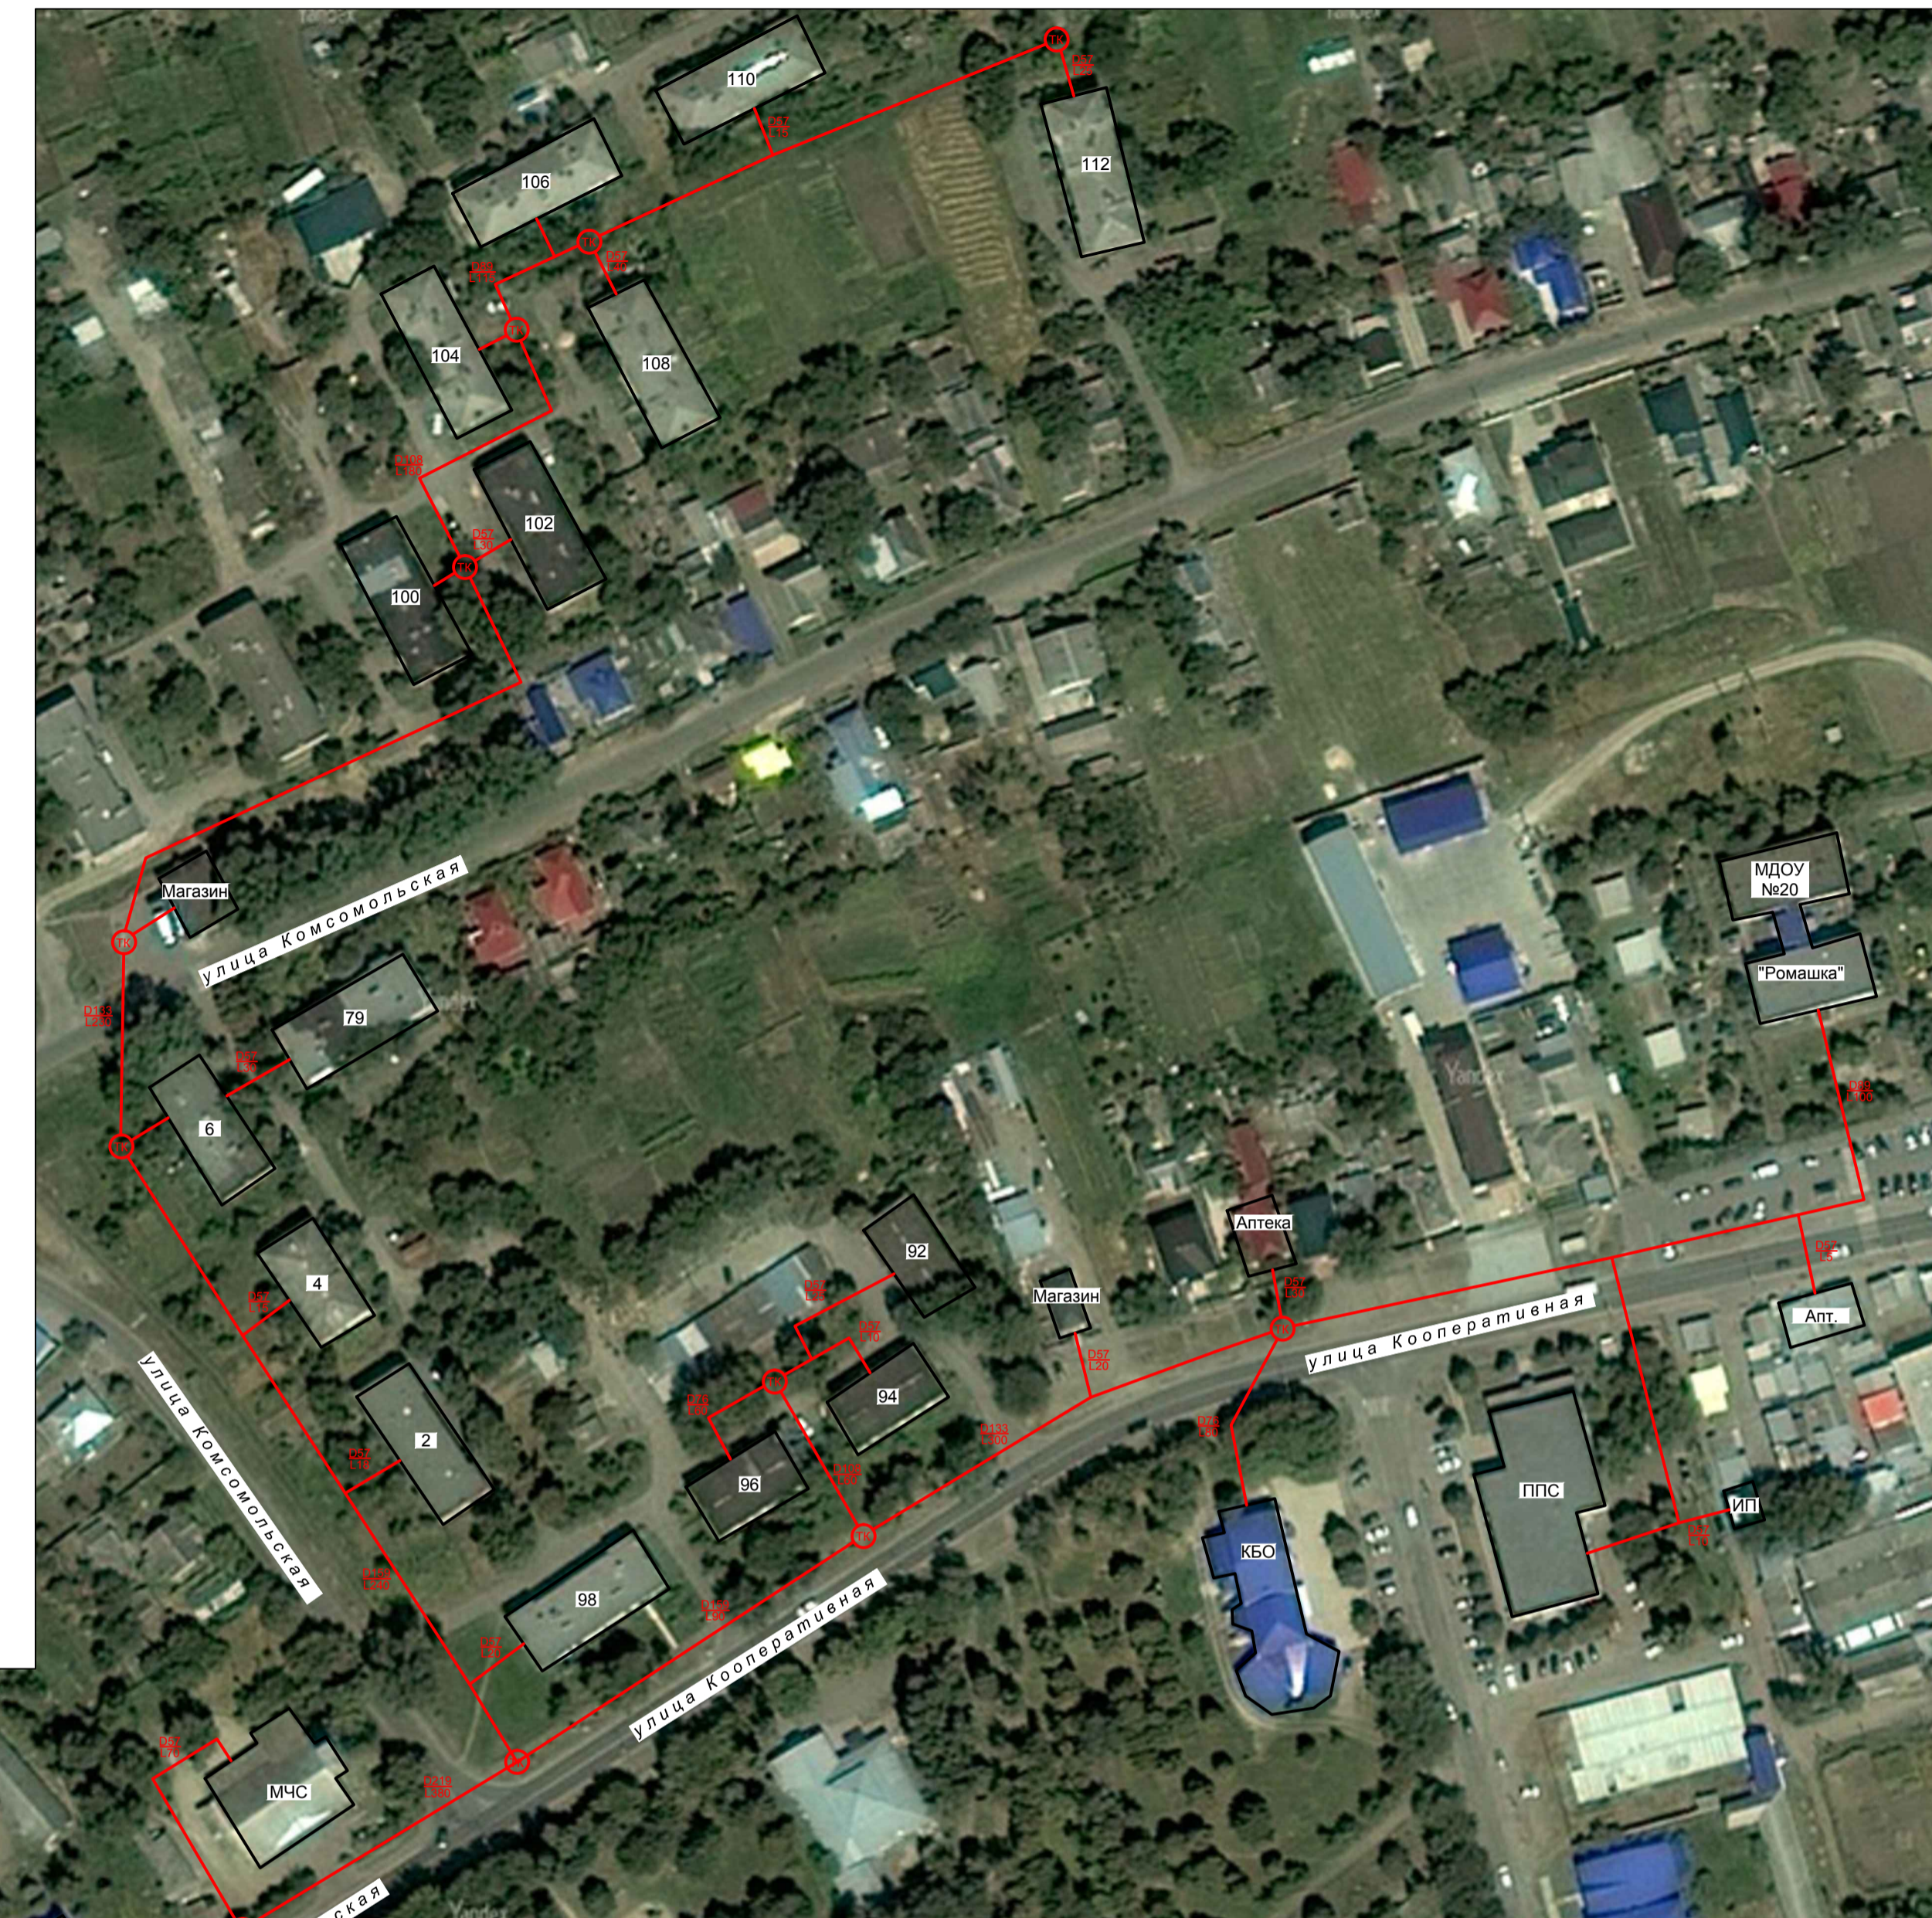

СХЕМА ТЕПЛОСНАБЖЕНИЯ КРЫЛОВСКОГО СЕЛЬСКОГО ПОСЕЛЕНИЯ КРЫЛОВСКОГО РАЙОНА КРАСНОДАРСКОГО КРАЯ

Границы Крыловского сельского поселения

Фрагмент территорий ст. Крыловская - схема теплоснабжения котельной РДК "Нива"

Фрагмент территорий ст. Крыловская - схема теплоснабжения котельной ЦРБ

Условные обозначения:

Сущ.	Персп.	
		- граница сельского поселения
		- тепловая сеть
		- тепловая камера
		- диаметр(мм)/ протяженность(м)
		- здания, сооружения
		- названия улиц