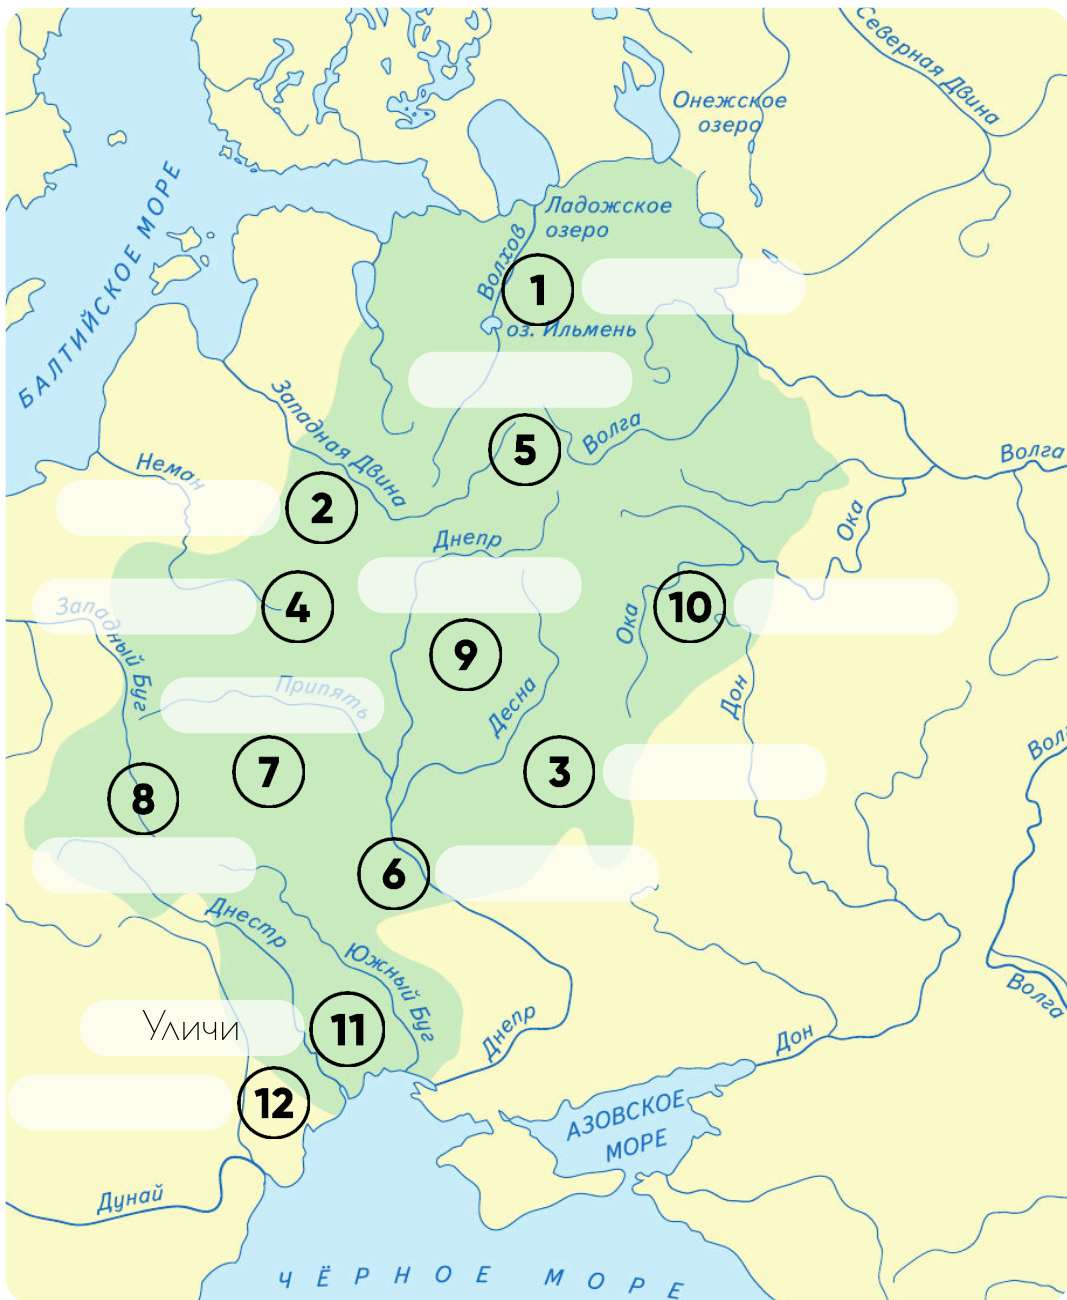

# РАССЕЛЕНИЕ ВОСТОЧНЫХ СЛАВЯН

Используя перевод "Повести временных лет", определи и подпиши места расселения восточнославянских общностей