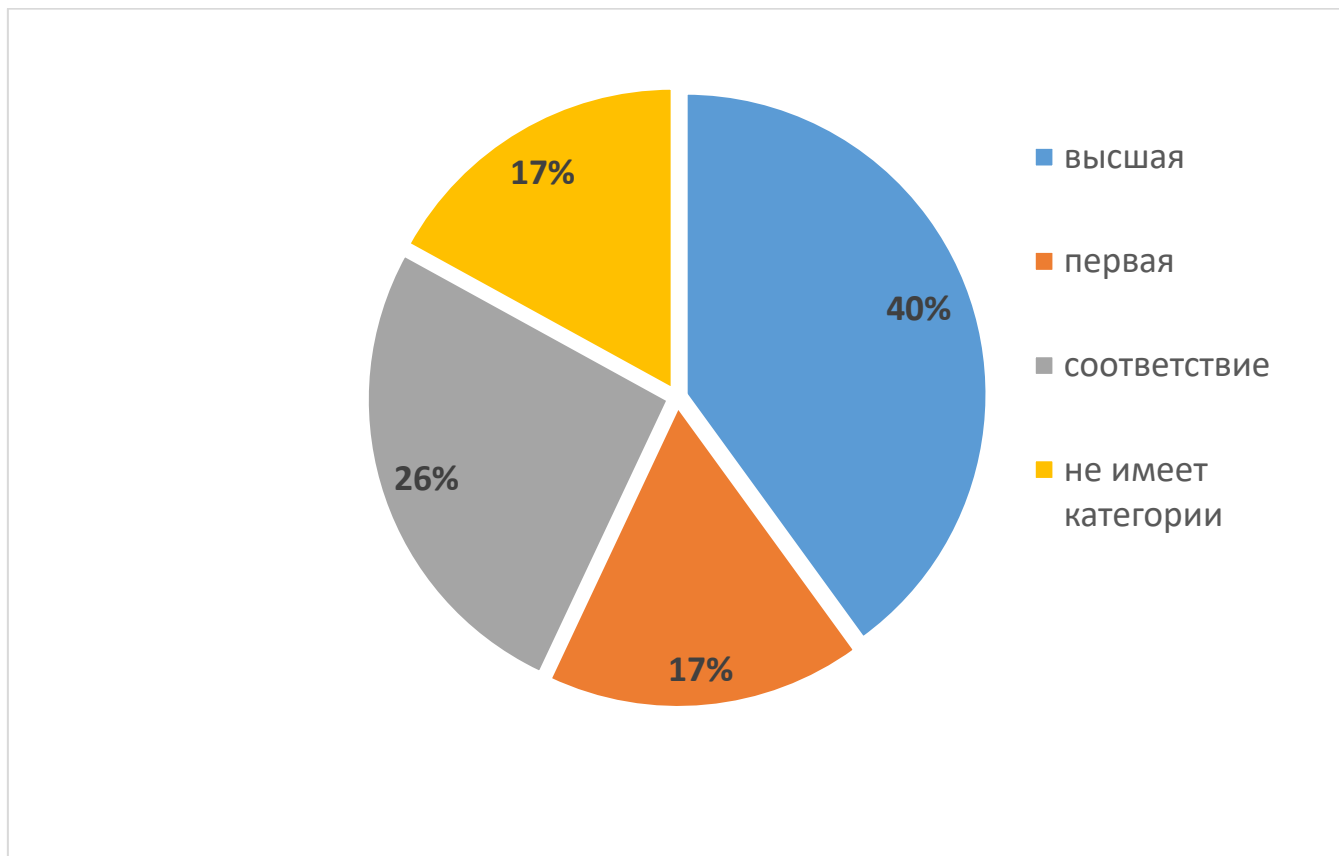

**Доля педагогов МАУ ДО ЦТ МО Динской район,
имеющих квалификационную категорию на 01 января 2023 г.**

Доля педагогических работников, аттестованных на квалификационную категорию – 57 %