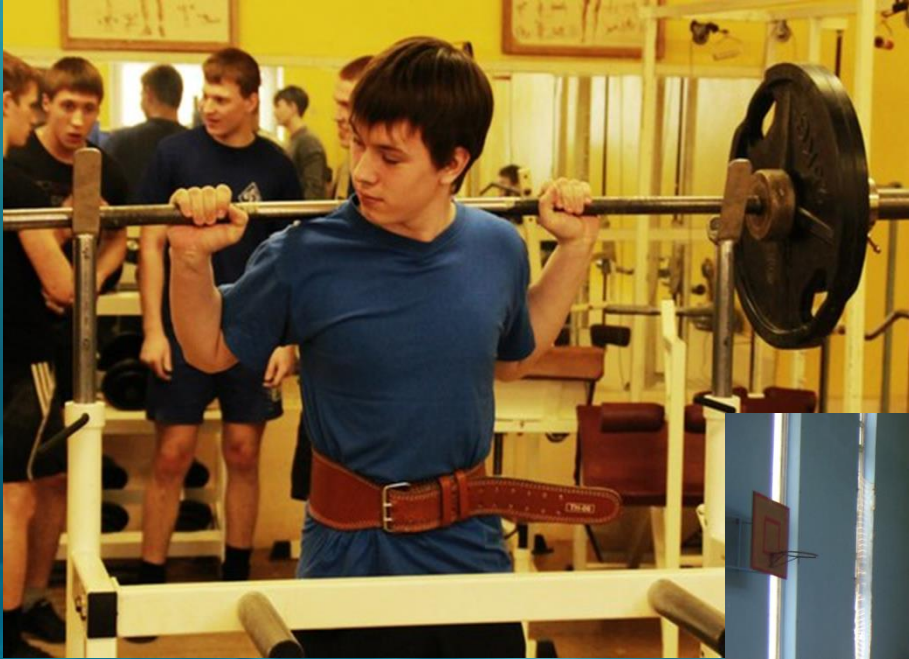

Секция профессионально-прикладной физической подготовки