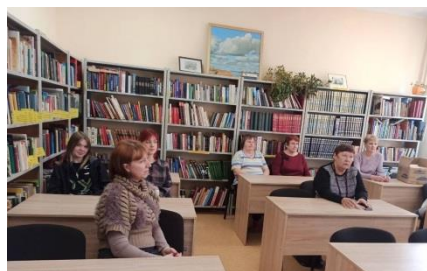

Залесовская сельская библиотека

Славянская сельская библиотека

Приложение 33. Час здоровья «Болезнь, не знающая границ»

Приложение 34. Познавательный час «Ох, уж эти вредные привычки»

Приложение 35. Медицинский час «Здоровье, как стиль жизни»

Приложение 36. Конкурсно-игровая программа «В здоровом теле – здоровый дух»

Приложение 37. Международный день отказа от курения

Славянская сельская библиотека

Приложение 38. Виртуальная экскурсия «По следам сказочных лягушек»