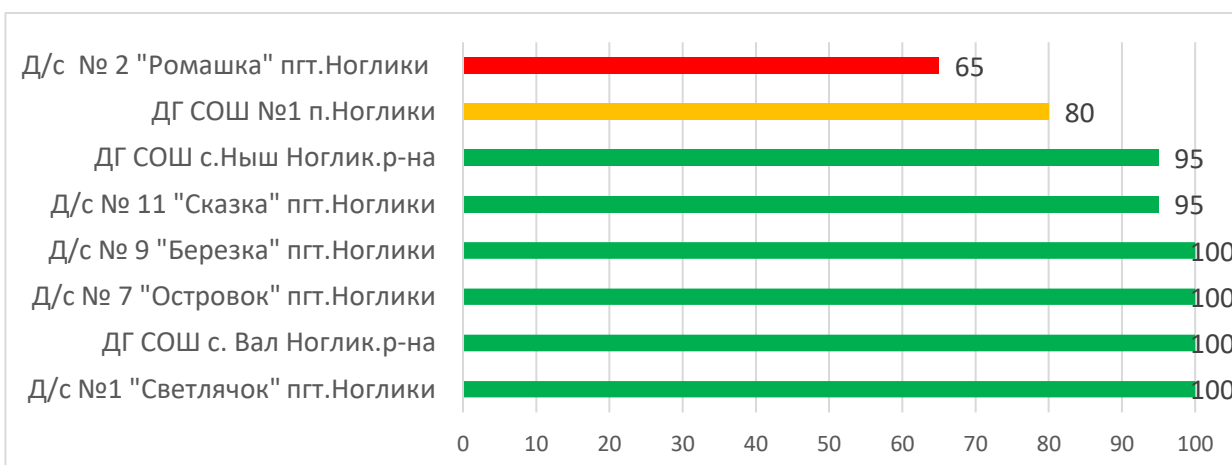

Процент информационной наполненности АИС СГО в ДОО МО «Городской округ Ногликский»