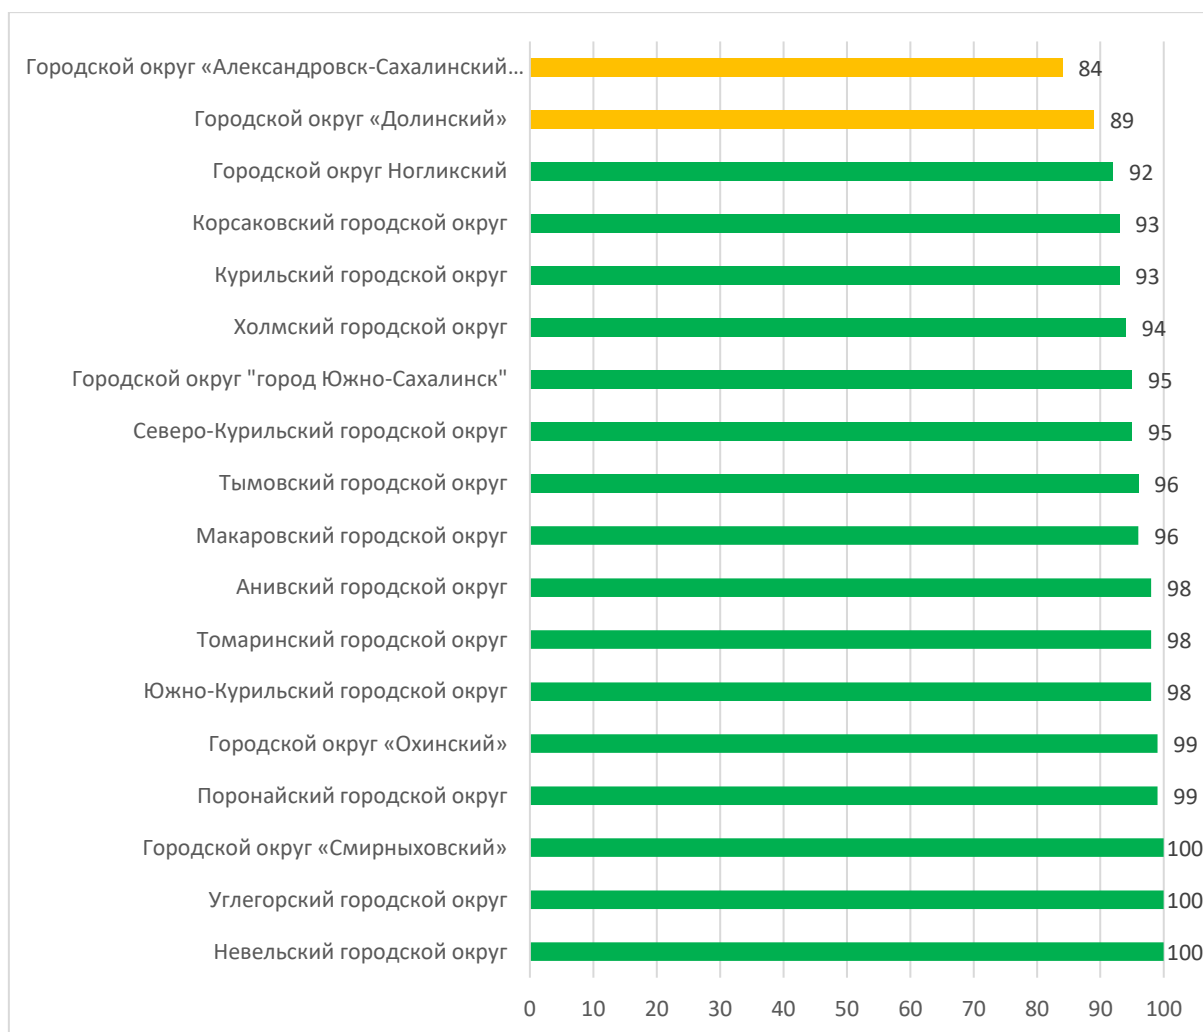

Распределение муниципальных образований по проценту информационной наполненности АИС СГО по состоянию на 14.04.2023 г.

	90% - 100% - высокая информационная наполненность
	70% - 89% - средняя информационная наполненность
	меньше 70% - низкая информационная наполненность