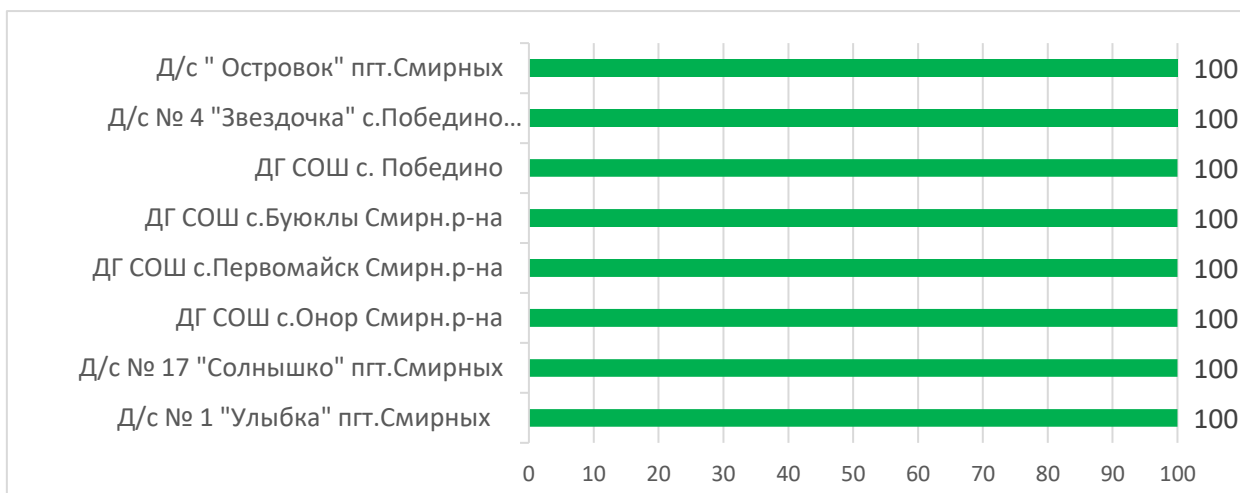

Процент информационной наполненности АИС СГО в ДОО МО Городской округ «Смирныховский»