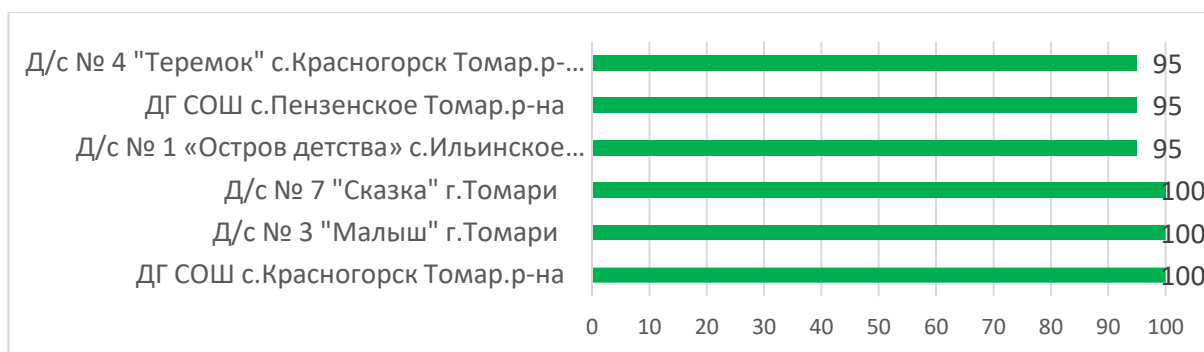

Процент информационной наполненности АИС СГО в ДОО МО «Томаринский городской округ»