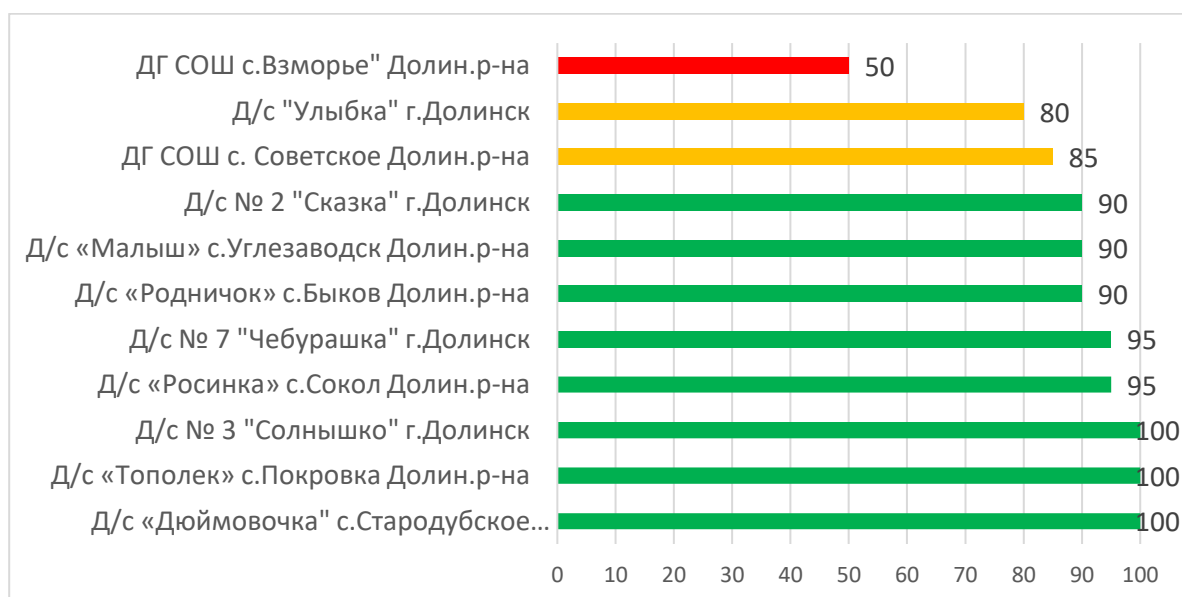

Процент информационной наполненности АИС СГО в ДОО МО Городской округ «Долинский»