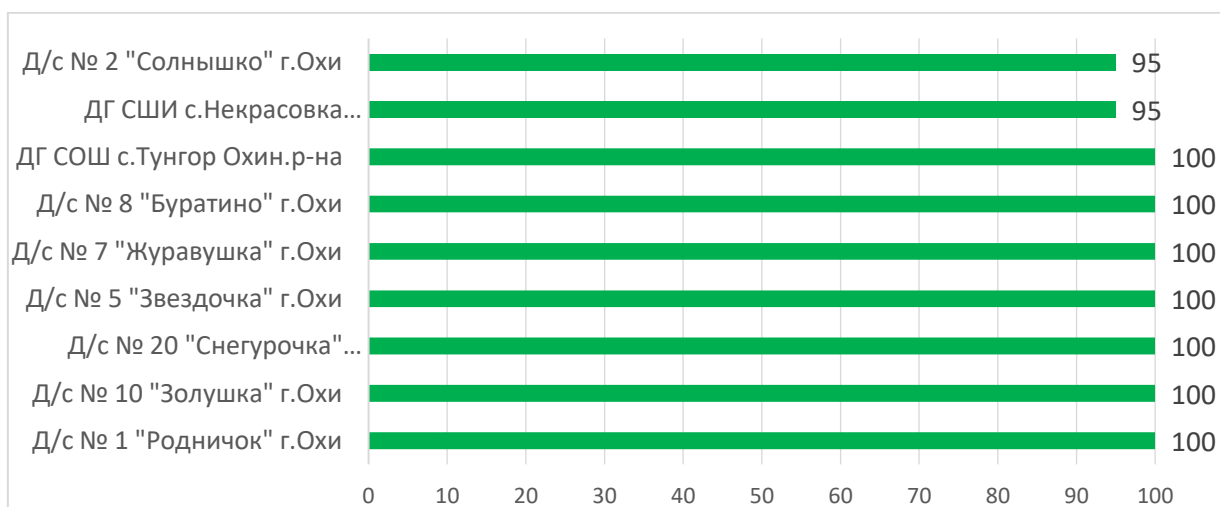

Процент информационной наполненности АИС СГО в ДОО МО Городской округ «Охинский»