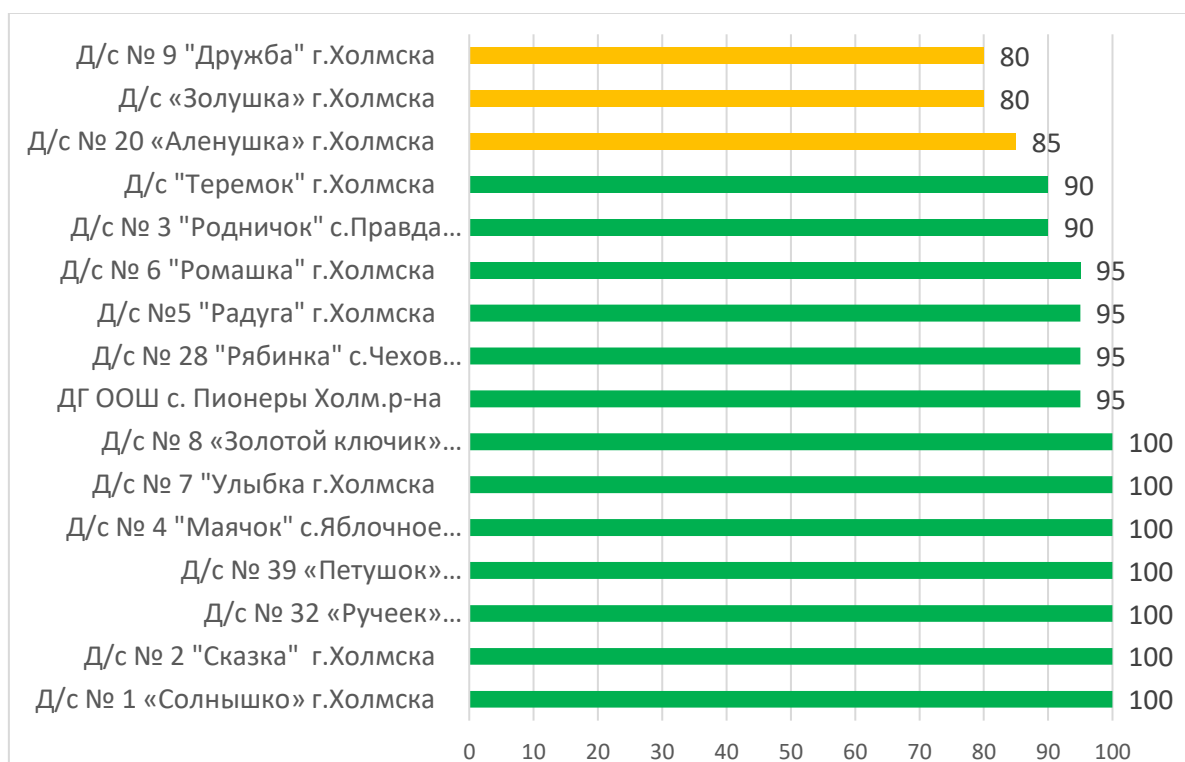

Процент информационной наполненности АИС СГО в ДОО МО «Холмский городской округ»