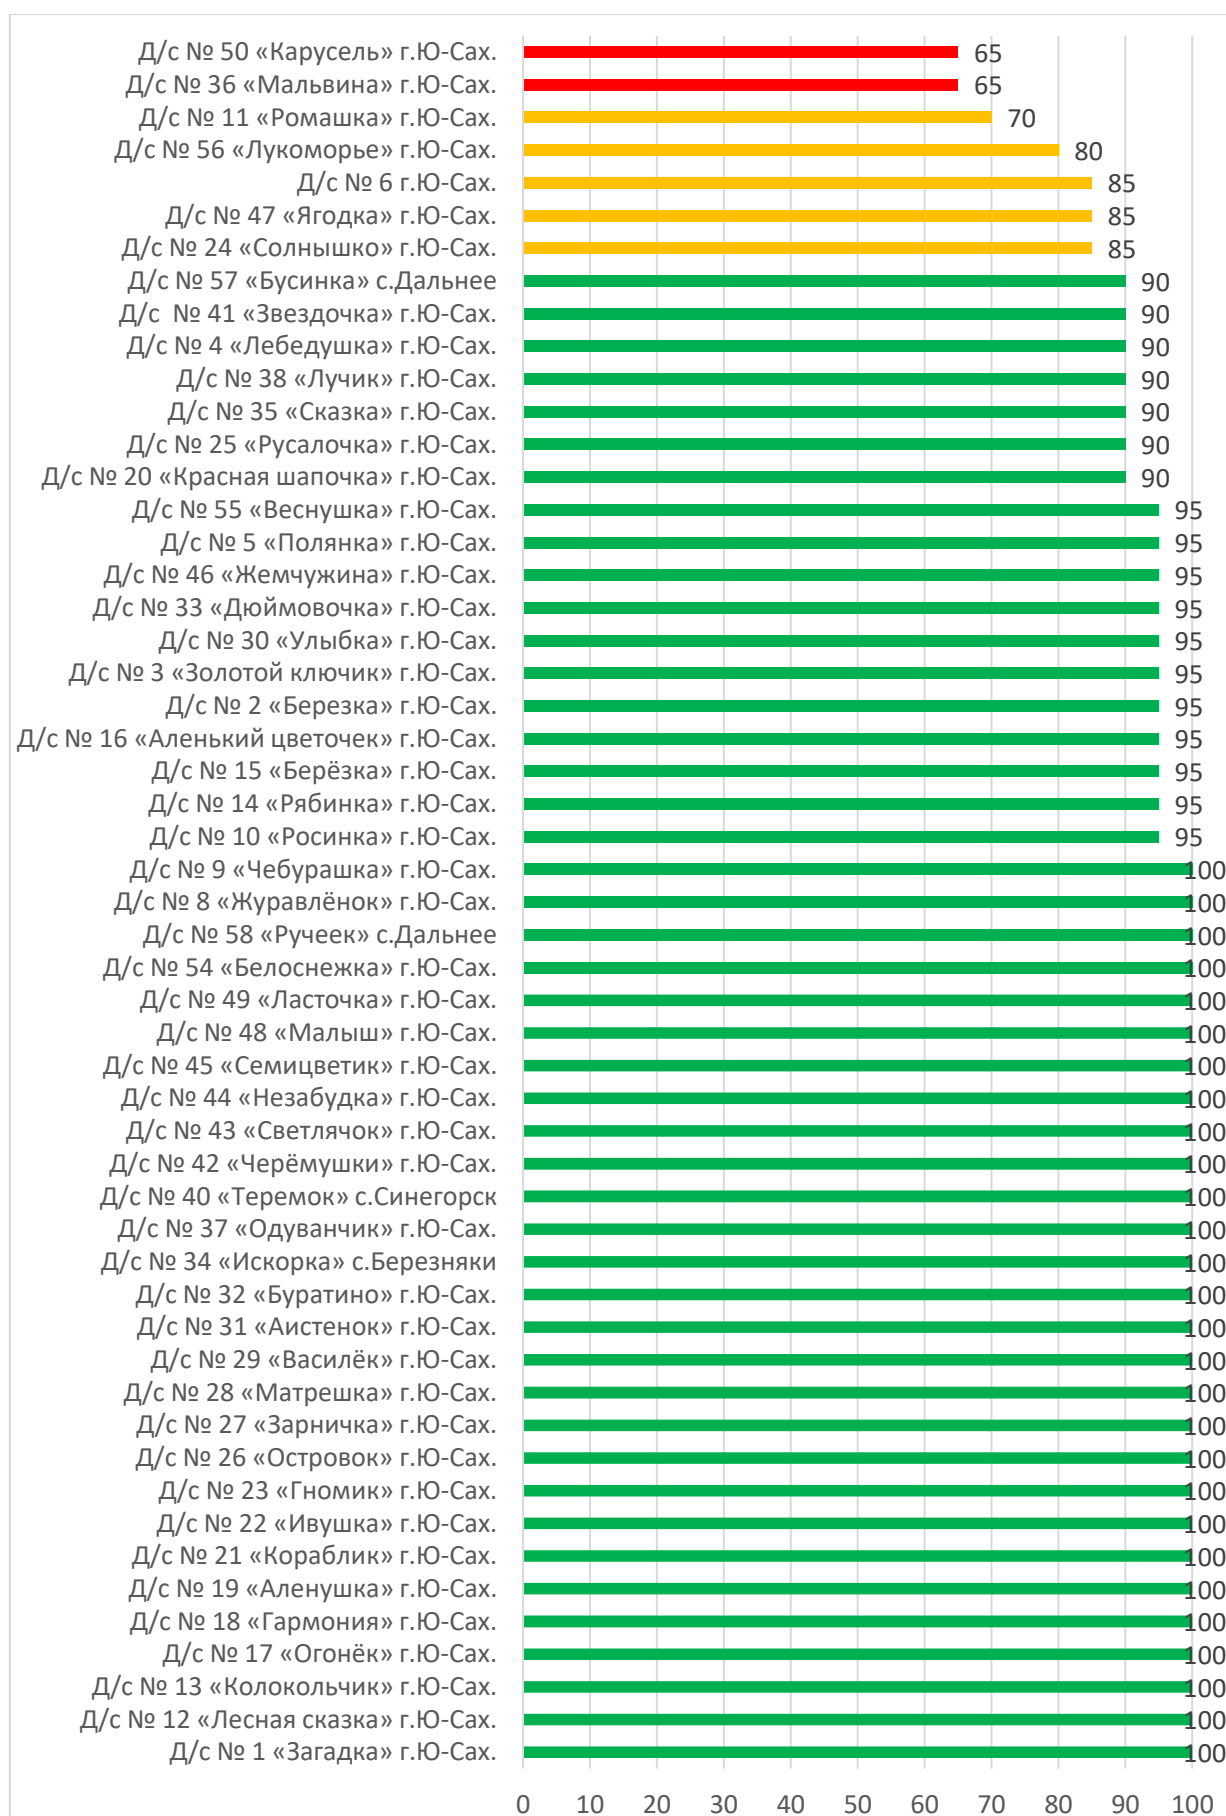

Процент информационной наполненности АИС СГО в ДОО МО Городской округ «город Южно-Сахалинск»

Количество воспитанников, внесенных в АИС СГО
дошкольными образовательными организациями в разрезе муниципальных
образований Сахалинской области по состоянию на 14.04.2023 г.

	МО	Кол-во воспитанников
1	Анивский городской округ	1 447
2	Городской округ «Александровск-Сахалинский район»	469
3	Городской округ «Долинский»	1 456
4	Корсаковский городской округ	2 370
5	Курильский городской округ	304
6	Макаровский городской округ	326
7	Невельский городской округ	924
8	Городской округ Ногликский	653
9	Городской округ «Охинский»	1 367
10	Поронайский городской округ	1 181
11	Северо-Курильский городской округ	130
12	Городской округ «Смирныховский»	506
13	Томаринский городской округ	414
14	Тымовский городской округ	788
15	Углегорский городской округ	1 006
16	Холмский городской округ	1 773
17	Южно-Курильский городской округ	595
18	Городской округ "город Южно-Сахалинск"	13 412
	ИТОГО	29 121