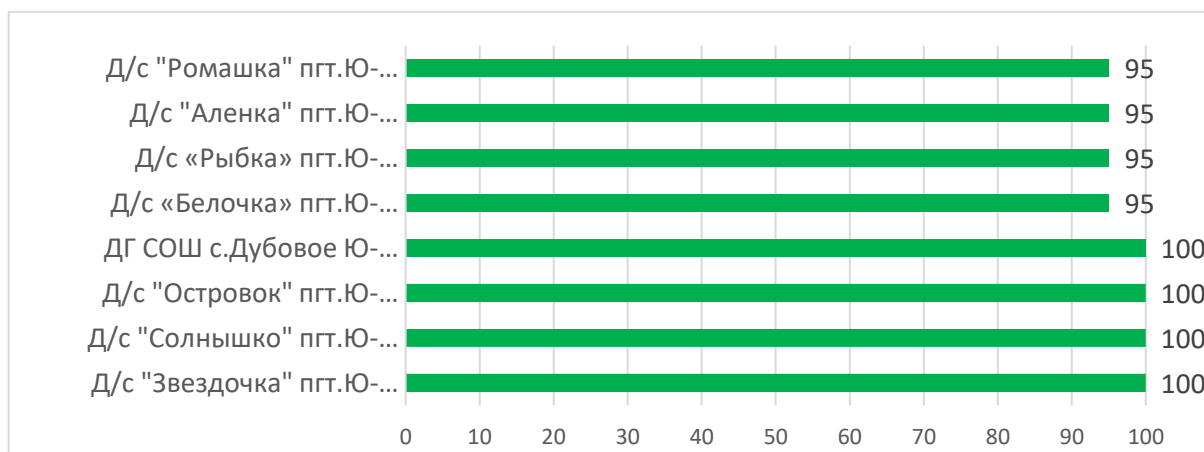

Процент информационной наполненности АИС СГО в ДОО МО «Южно-Курильский городской округ»