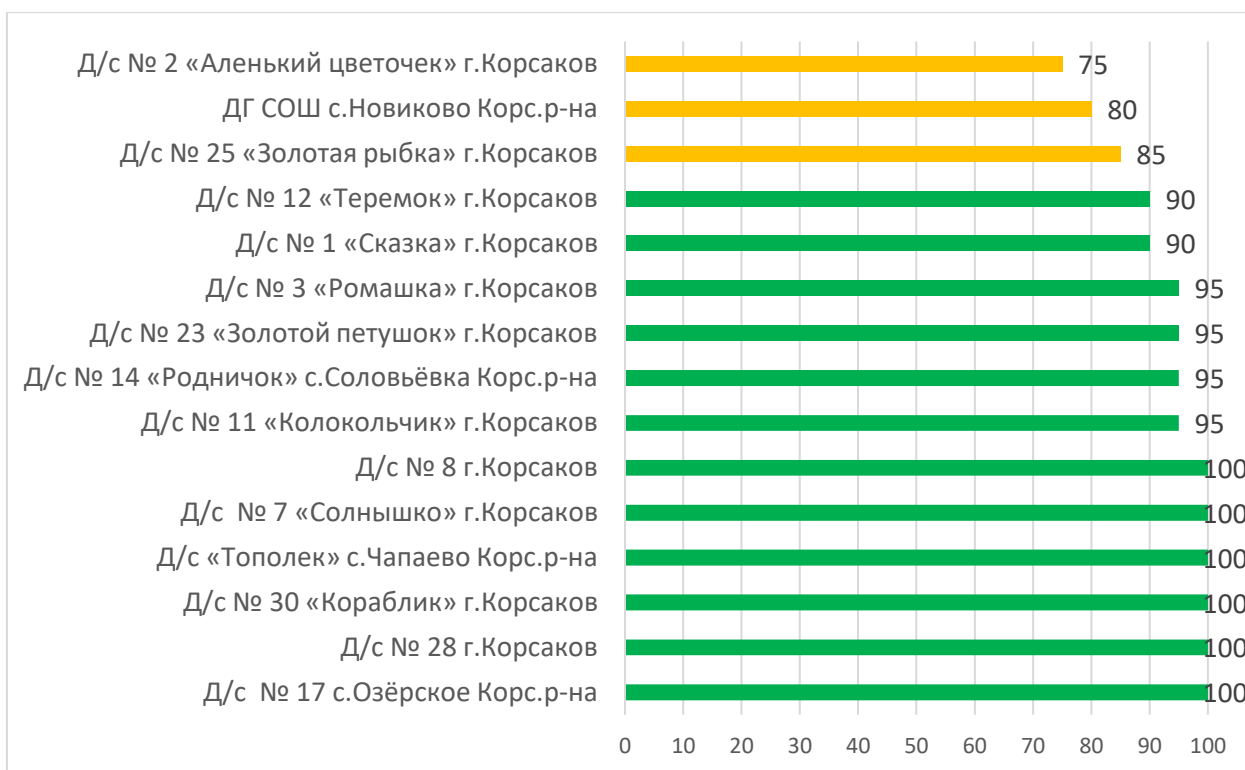

Процент информационной наполненности АИС СГО в ДОО МО Корсаковский городской округ