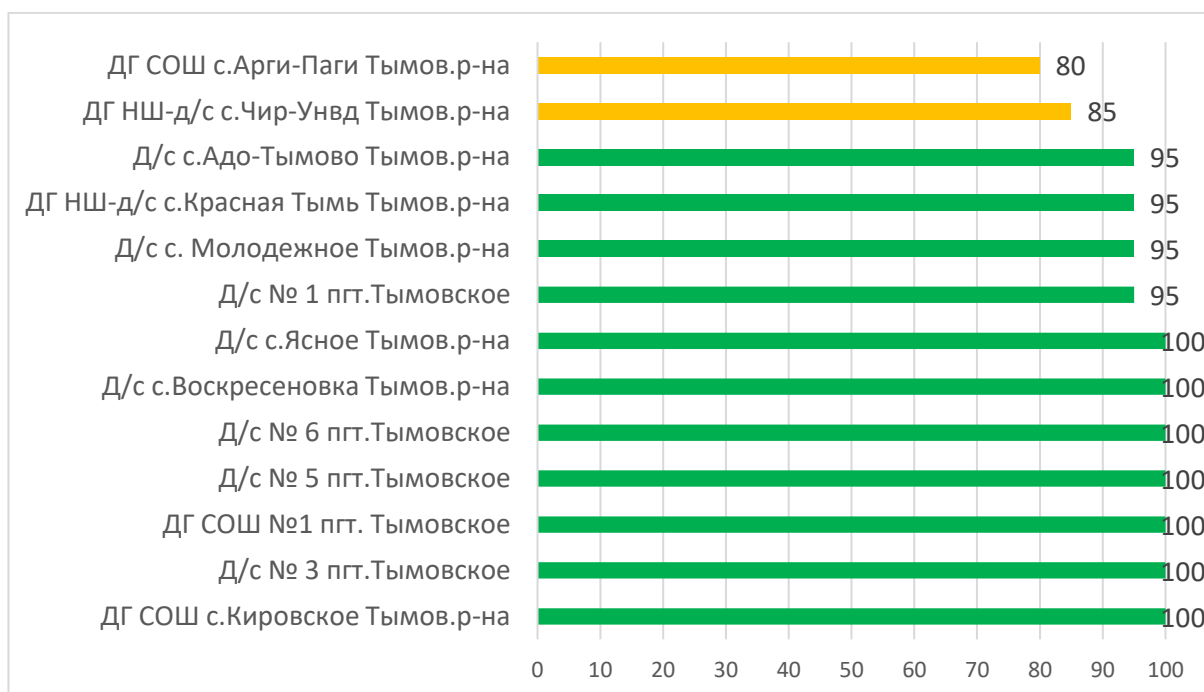

Процент информационной наполненности АИС СГО в ДОО МО «Тымовский городской округ»