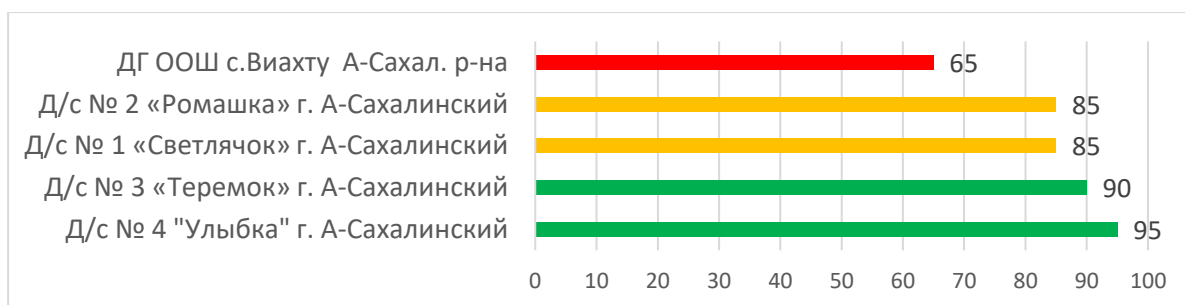

Процент информационной наполненности АИС СГО в ДОО МО Городской округ «Александровск-Сахалинский район»