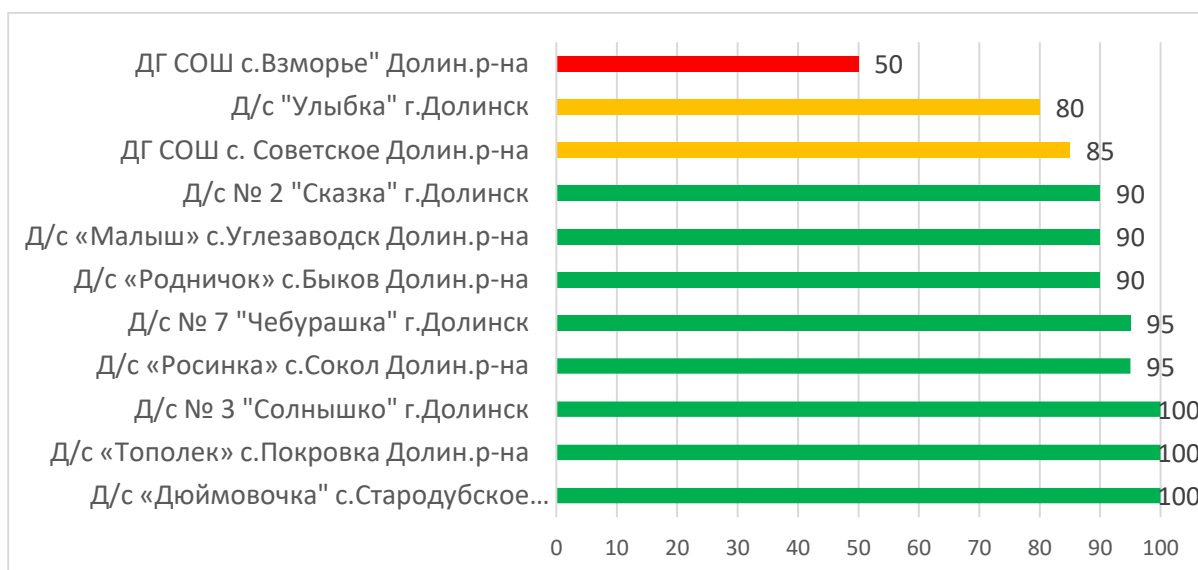

Процент информационной наполненности АИС СГО в ДОО МО «Анивский городской округ»