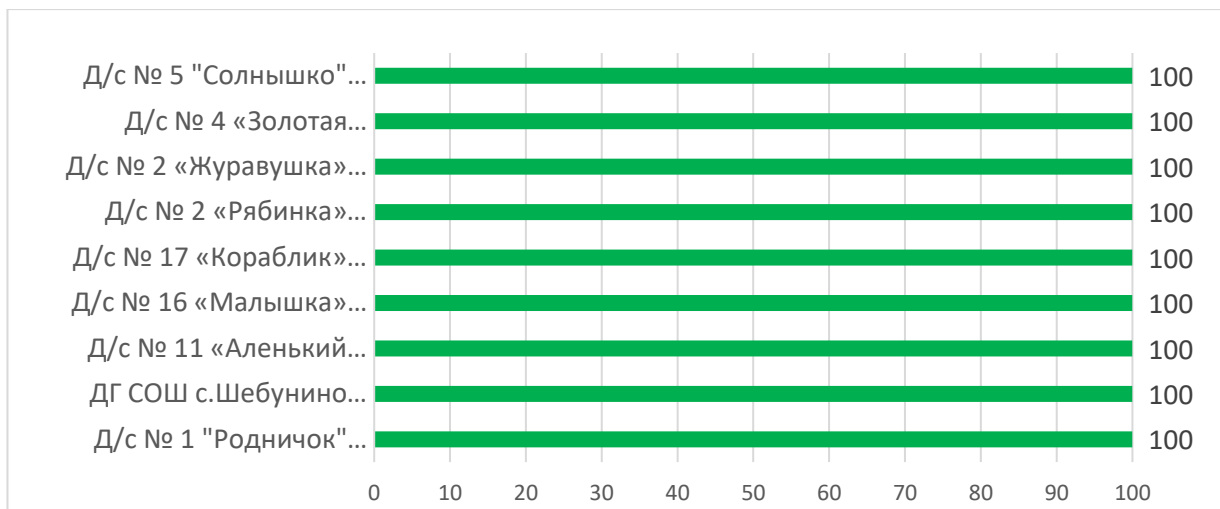

Процент информационной наполненности АИС СГО в ДОО МО «Невельский городской округ»