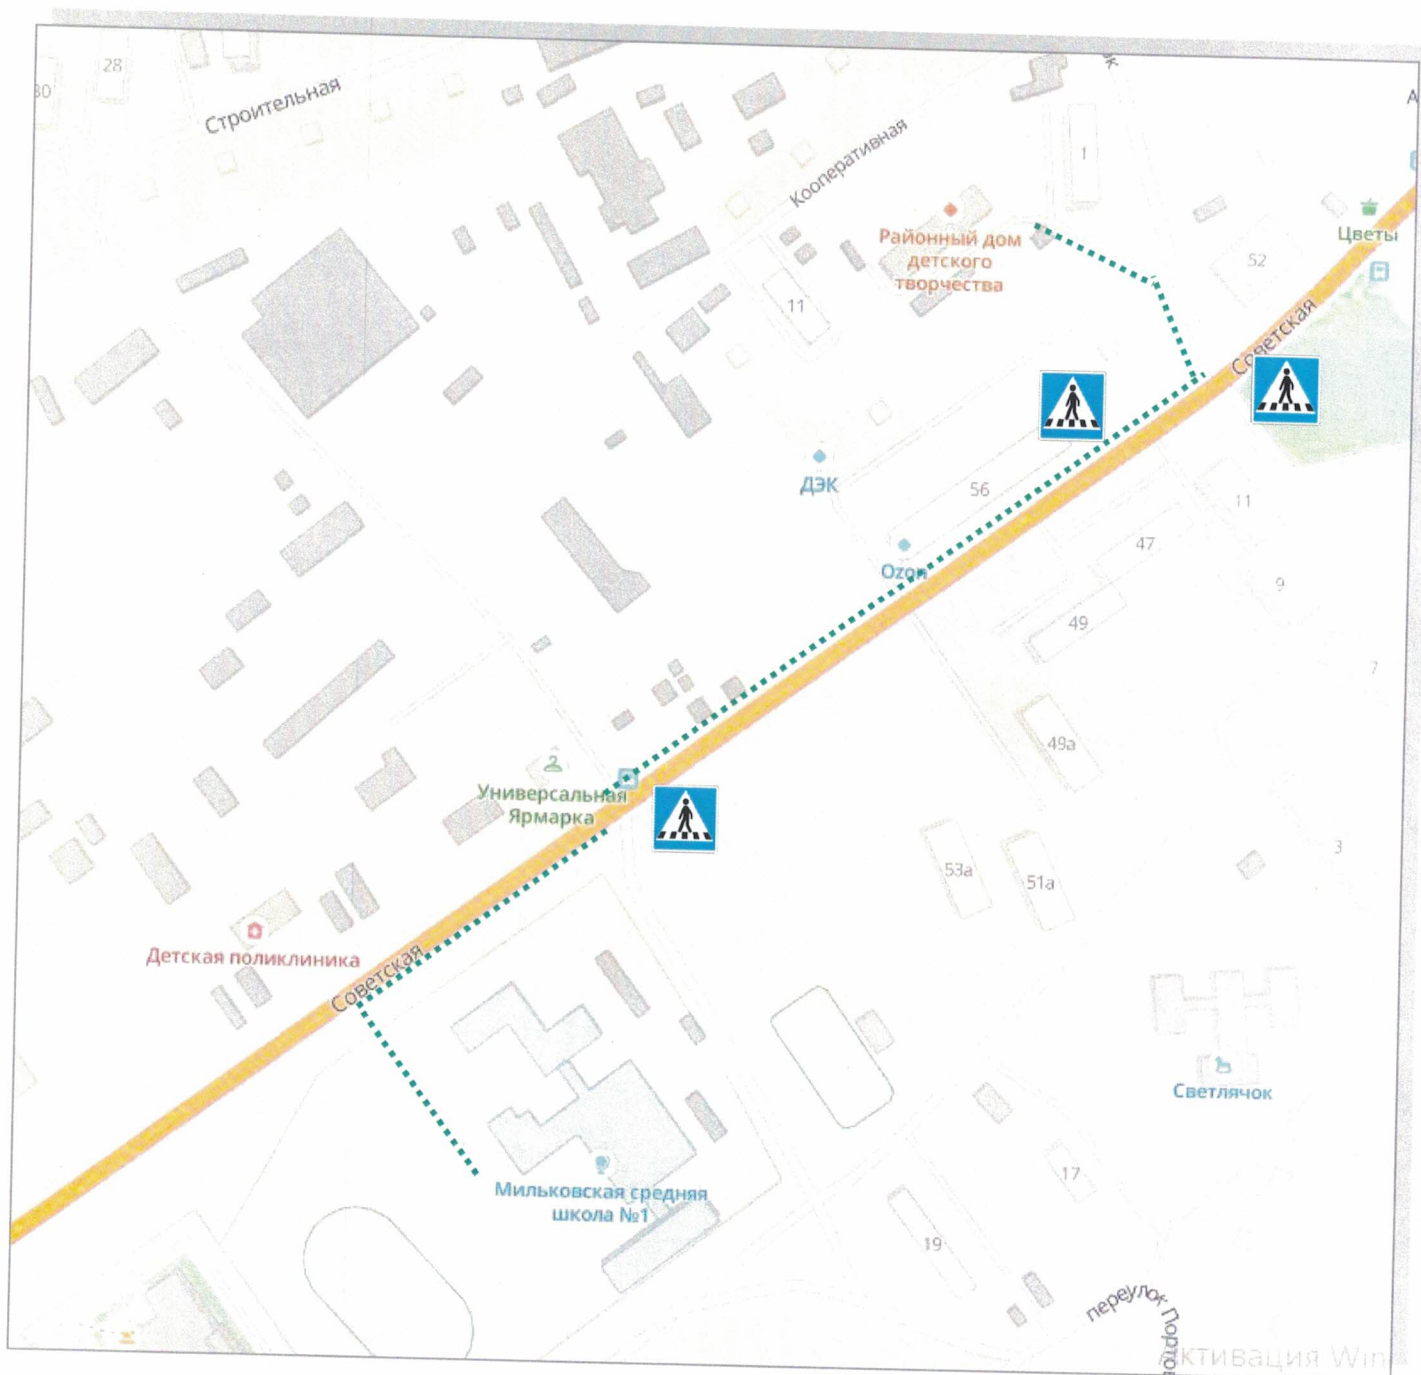

4. Маршруты движения организованных групп детей от МБУДО РДДТ к другим образовательным организациям

4.1. Маршруты движения организованных групп детей от (в) МБУДО РДДТ до (из) КГБОУ «Мильковская средняя школа № 1»

..... Движение обучающихся из (в) МБУДО РДДТ от других образовательных организаций