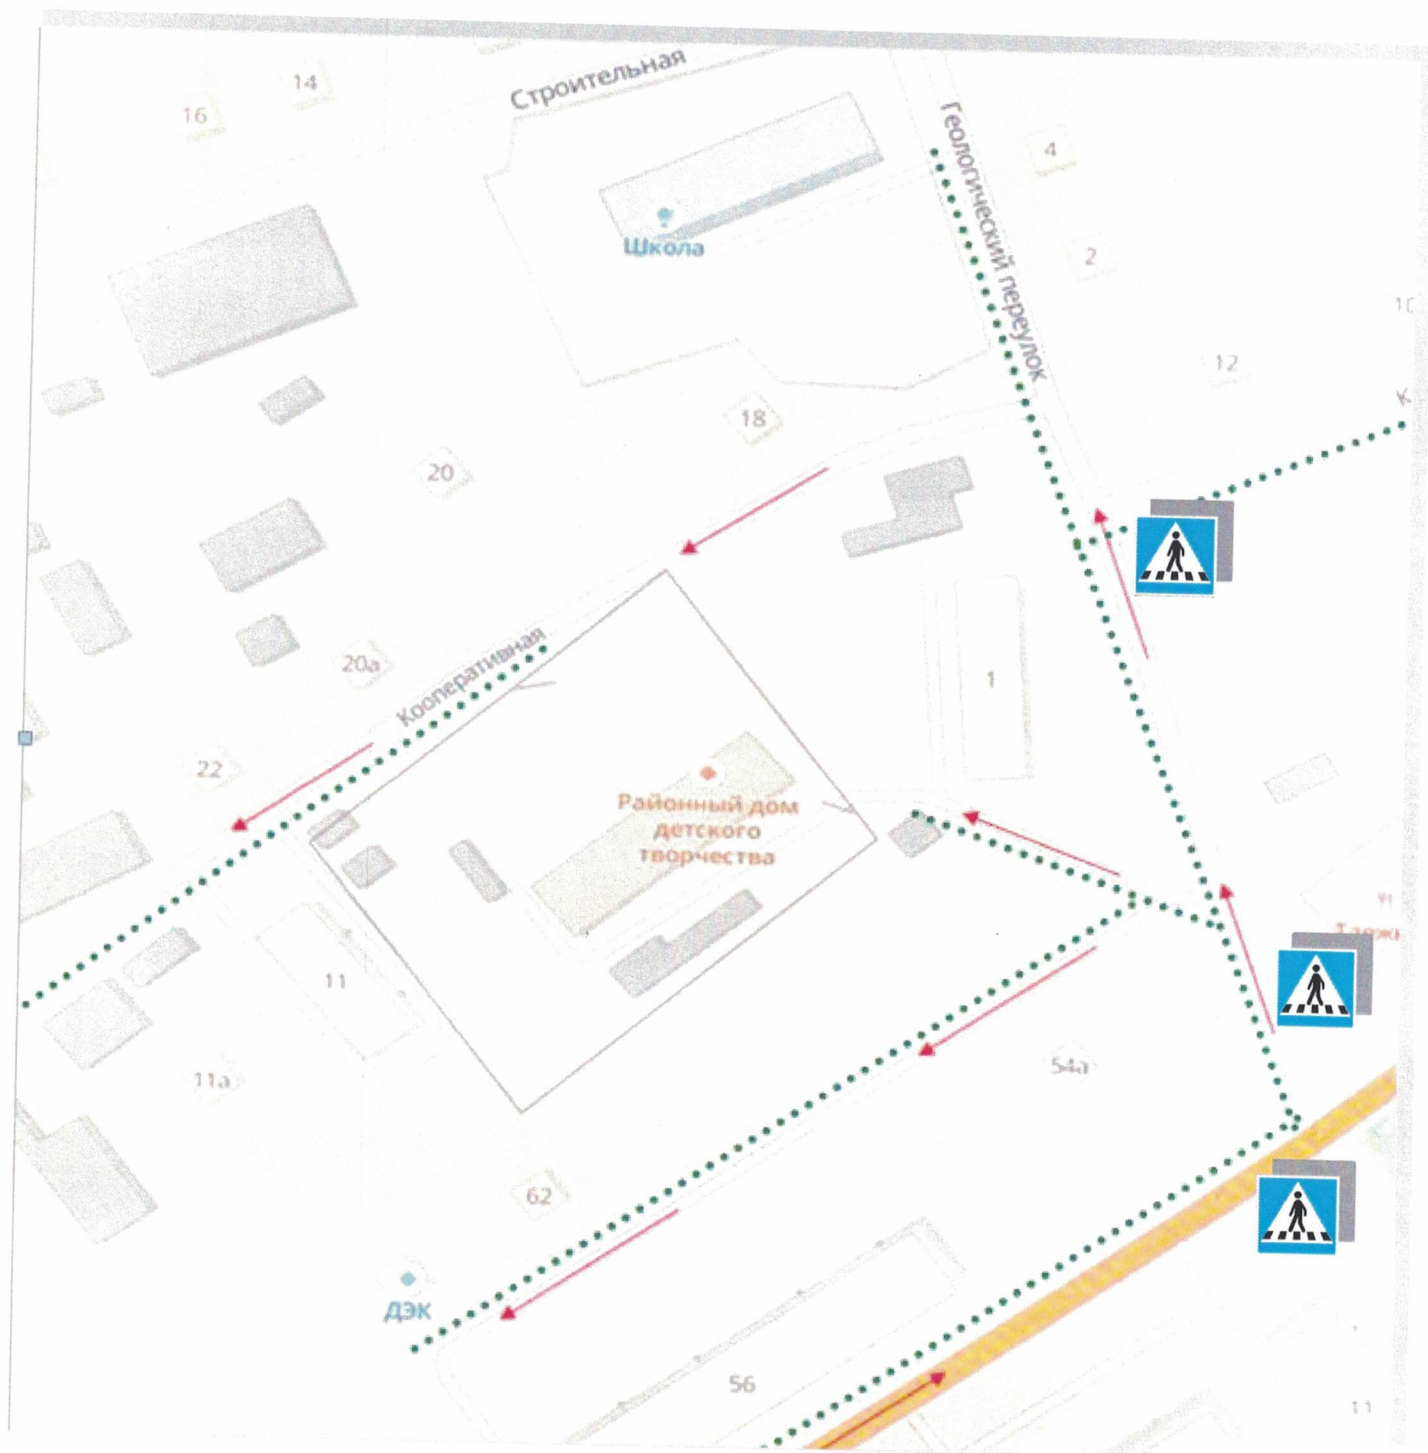

Содержание

1. Общие сведения.
2. План-схема района расположения МБУДО РДДТ, пути движения транспортных средств и детей.
3. Организация дорожного движения в непосредственной близости от МБУДО РДДТ, маршруты движения детей.
4. Маршруты движения организованных групп детей от МБУДО РДДТ к другим образовательным организациям.
5. Пути движения транспортных средств к местам разгрузки/ погрузки и рекомендуемые пути передвижения детей по территории МБУДО РДДТ.
6. Схема безопасного маршрута учащихся «Дом – МБУДО РДДТ – дом».
7. План совместной деятельности МБУДО РДДТ и ОГИБДД МО Мильковского района.

2. План-схема района расположения МБУДО РДТ, пути движения транспортных средств и детей

Движение транспортных средств

Движение обучающихся из (в) МБУДО РДТ

3. Организация дорожного движения в непосредственной близости от МБУДО РДТ, маршруты движения детей

6. Схема безопасного маршрута учащихся «Дом – МБУДО РДТТ – ДОМ»

Условные обозначения:

1. Движение с улиц Октябрьская, Строительная, Тундровая, Базовая, Чубарова, Кооперативная
2. Движение с улиц Томская, Лазо, Советская, Больничный переулок, Чубарова и др.
3. Движение с улиц Космонавтов, Победы и др.