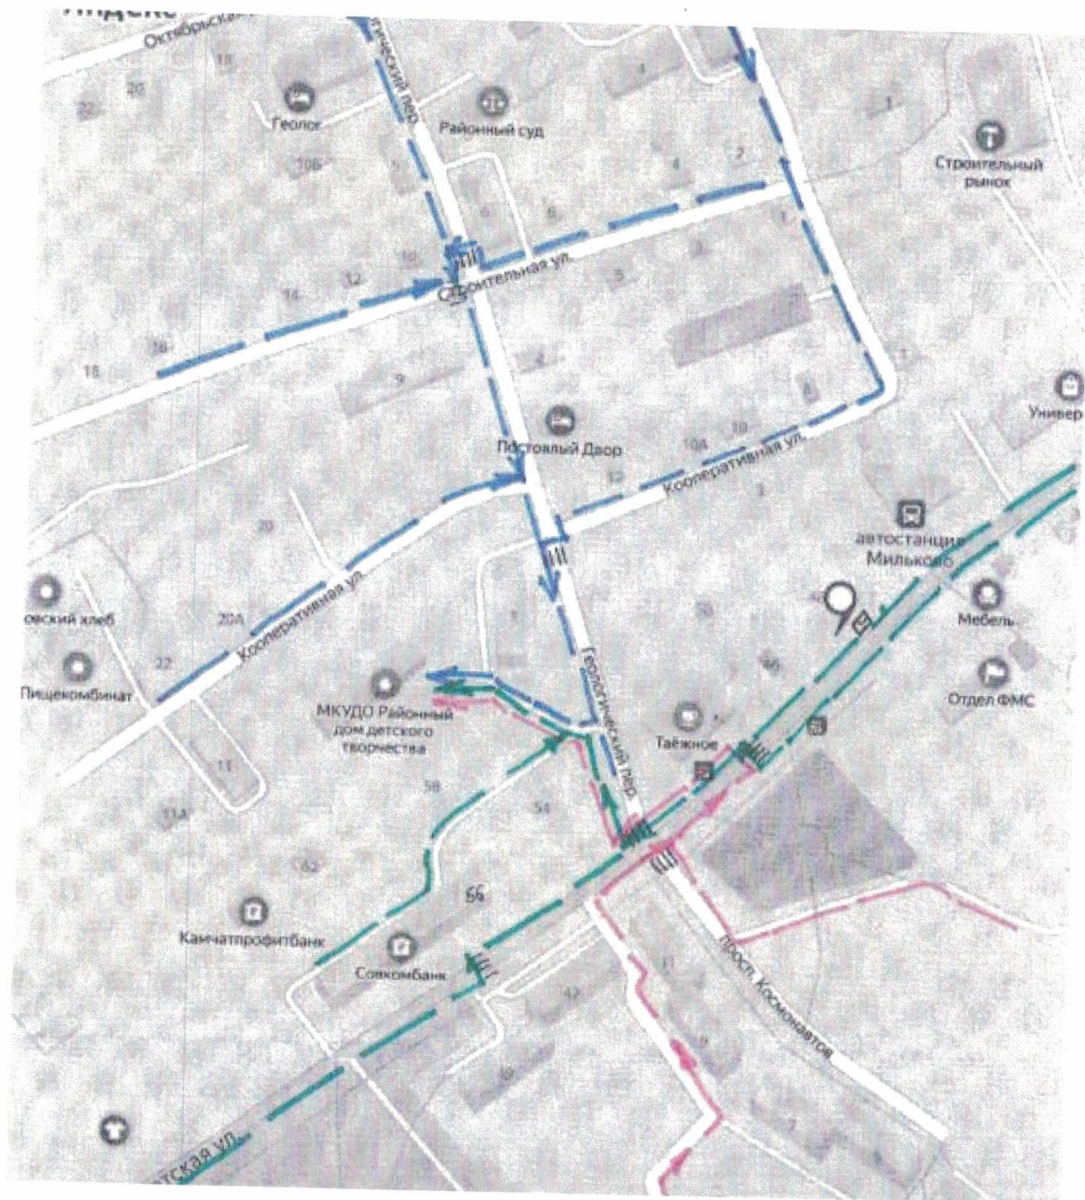

2. План-схема района расположения МБУДО РДТ, пути движения транспортных средств и детей

Движение транспортных средств

Движение обучающихся из (в) МБУДО РДТ

3. Организация дорожного движения в непосредственной близости от МБУДО РДТ, маршруты движения детей

..... Движение обучающихся из (в) МБУДО РДДТ от других образовательных организаций

4.2. Маршруты движения организованных групп детей от (в) МБУДО РДТ до (из) КГОБУ «Мильковская средняя школа № 2»

→ Движение транспортных средств

6. Схема безопасного маршрута учащихся «Дом – МБУДО РДТТ – ДОМ»

Условные обозначения:

1. Движение с улиц Октябрьская, Строительная, Тундровая, Базовая, Чубарова, Кооперативная
2. Движение с улиц Томская, Лазо, Советская, Больничный переулок, Чубарова и др.
3. Движение с улиц Космонавтов, Победы и др.