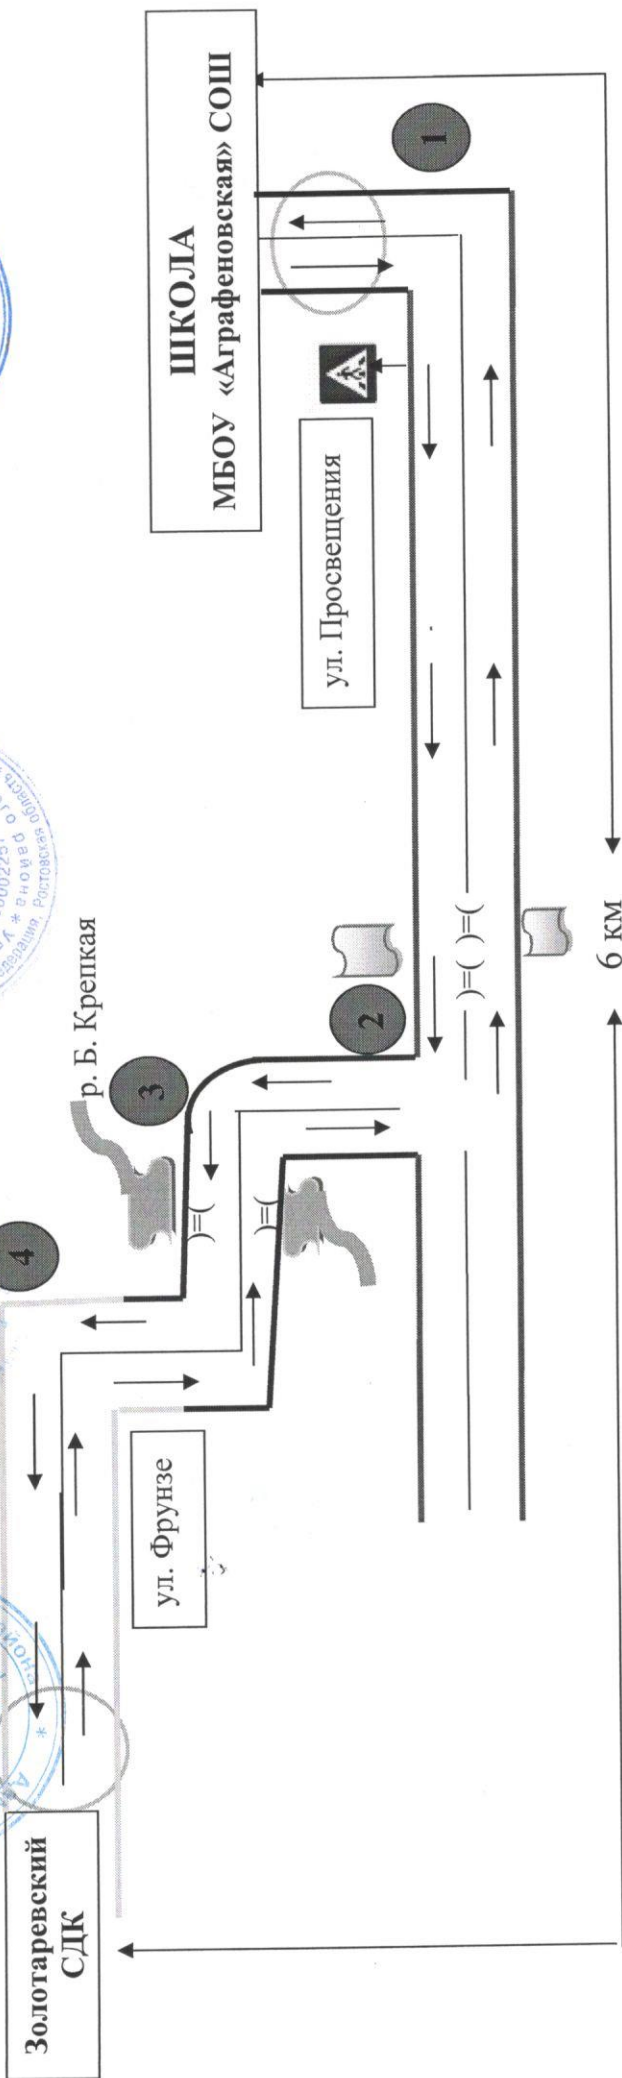

2020 г.

Согласовано:

Директор школы

Н.Б. Будникова

Документов

2020 г.

Условные обозначения:

- - Межмуниципальная – 3км100 м.
- - районная дорога – 900м.
- - внутрипоселковая дорога - 700м.
- ⇄ - маршрут автобуса
- - место разворота автобуса

Опасные участки:

- 1 - высокая интенсивность движения транспорта и пешеходов, школа
- 2 - опасный поворот на х. Золотаревку
- 3 - опасный поворот, мост через реку Б. Крепкая
- 4 - опасный поворот