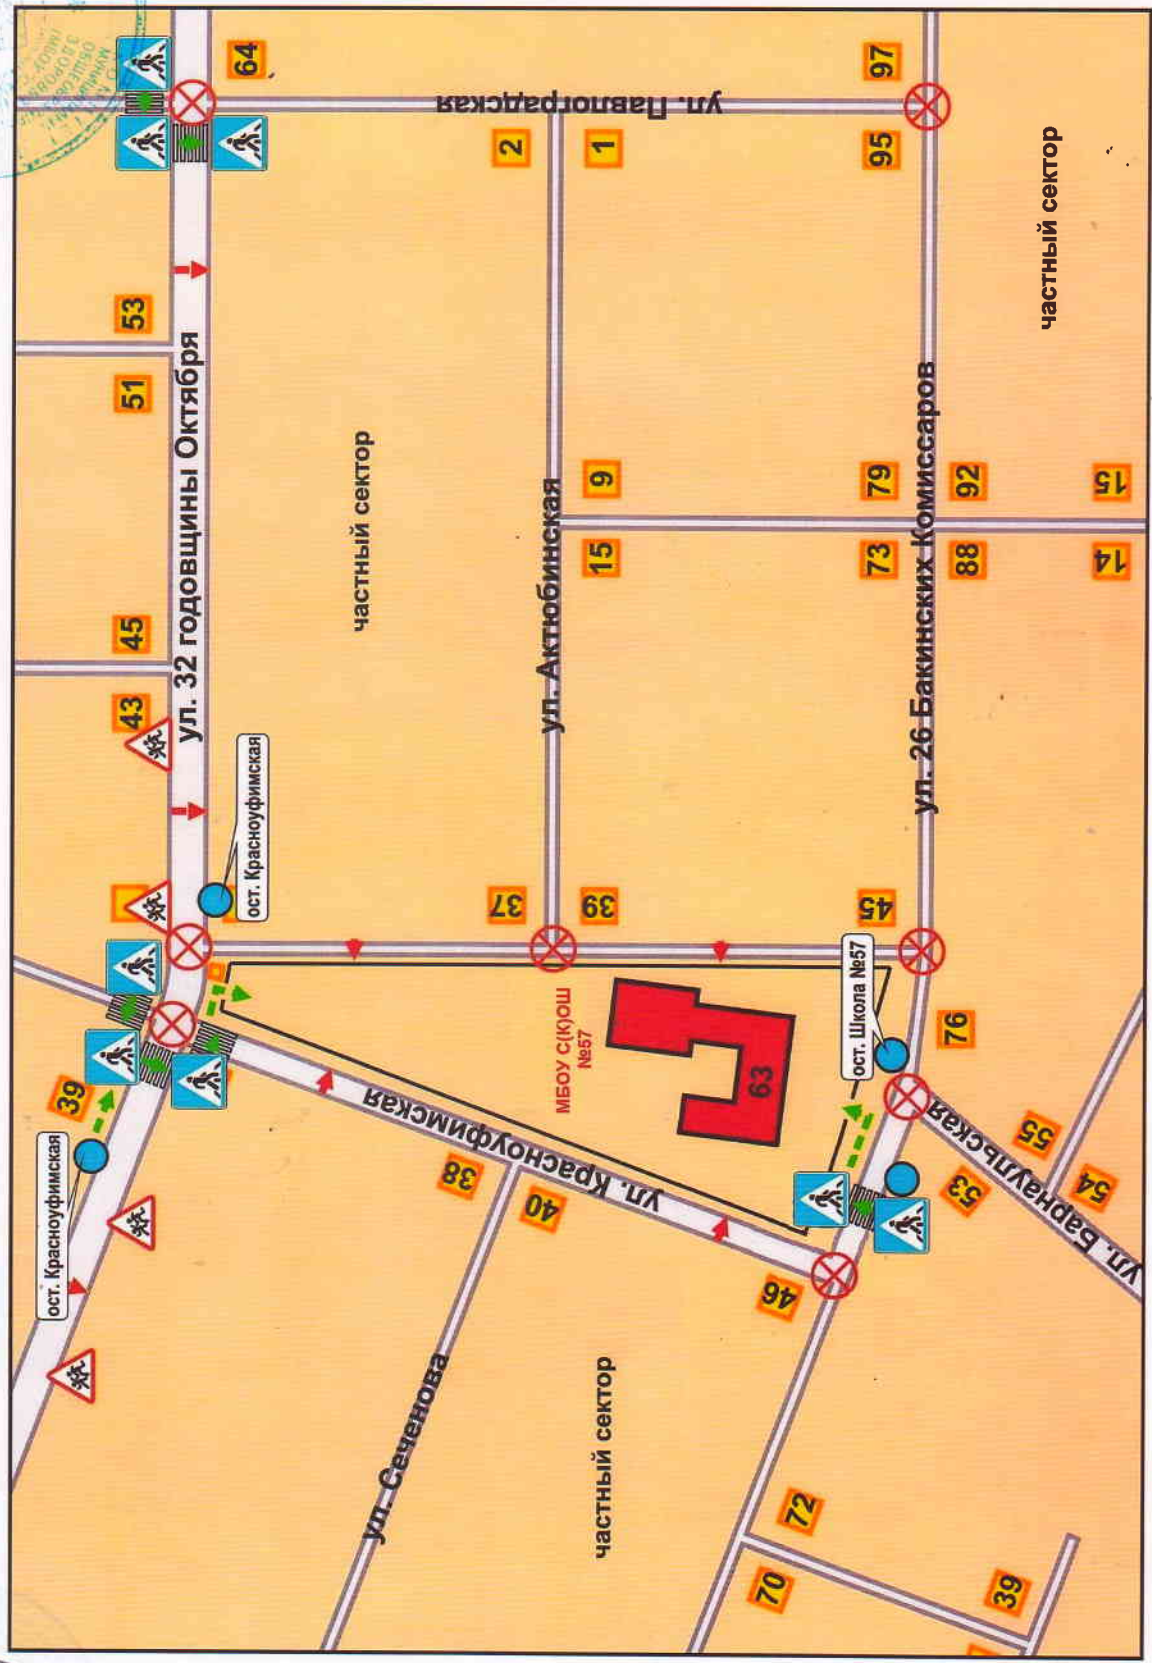

# Схема безопасного подхода

к МБОУ С(К)ОШ №57

по адресу: 454025, г. Челябинск, ул. 26 Бакинских Комиссаров, 63

УТВЕРЖДАЮ  
Директор МБОУ С(К)ОШ №57  
В.И. Сычева

- Светофор
- Пешеходный переход
- Остановка общественного транспорта
- Опасный участок
- Опасный путь движения
- Безопасный путь движения
- Осторожно, дети!
- Светофор