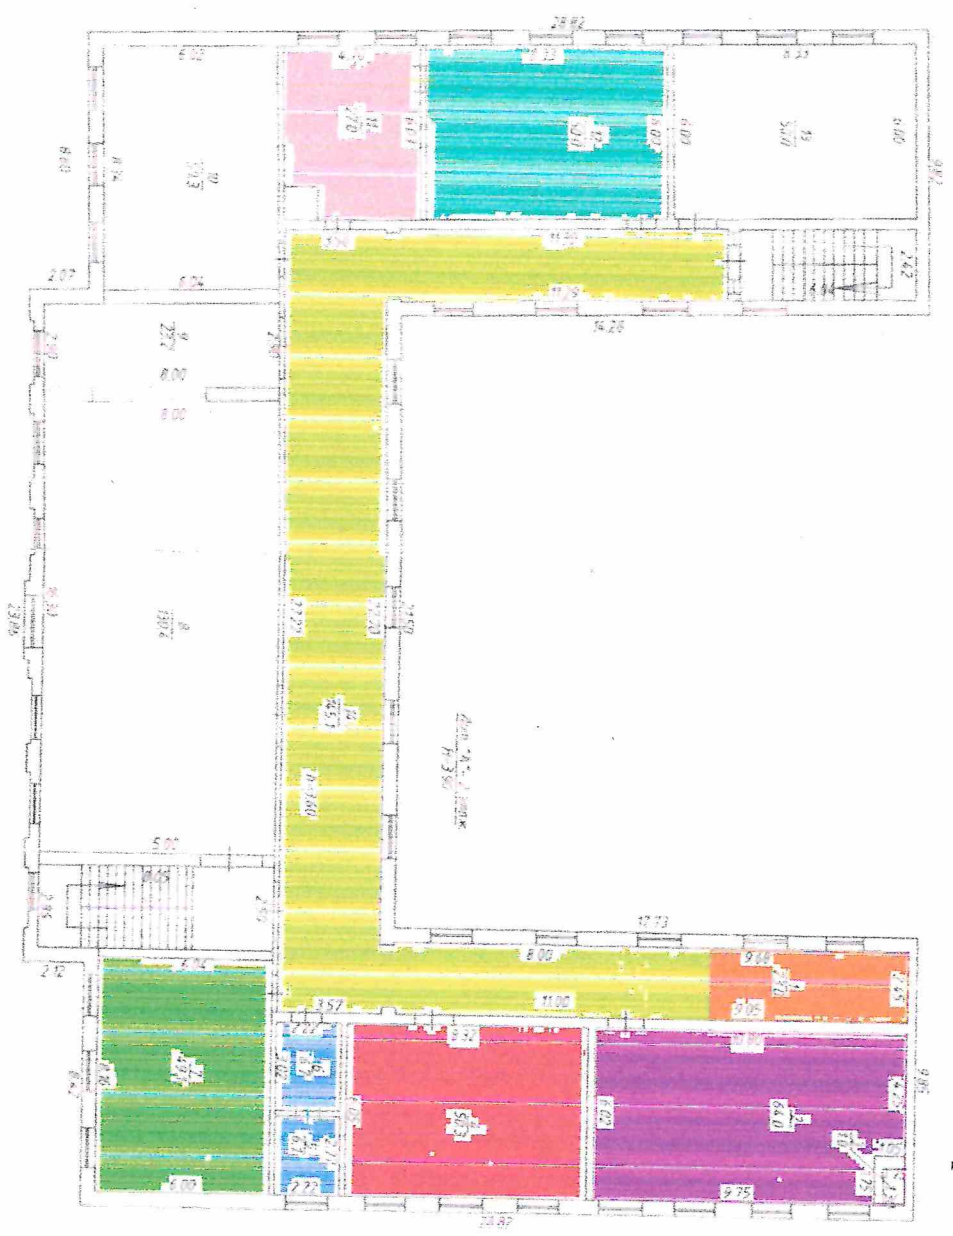

Дизайн-макет расстановки рабочих столов центра «Точка Роста» на базе МБОУ СОШ № 8
МО Темрюкский район Краснодарского края

«УТВЕРЖДАЮ»
Директор МБОУ СОШ № 8
О. Антоненко

Протокол № _____ от 10.02.2023 г.

Кабинет химии

Кабинет физики

Кабинет биологии

Кабинет проектной деятельности

**Зонирование центра «Точка Роста» на базе МБОУ СОШ № 8
МО Темрюкский район Краснодарского края**

	- Кабинет биологии, 49,1 м ²
	- Биологическая лаборатория, 12,8 м ²
	- Кабинет химии, 64,0 м ²
	- Химическая лаборатория, 23,0 м ²
	- Кабинет физики, 50,0 м ²
	- Физическая лаборатория, 27,0 м ²
	- Кабинет проектной деятельности, 50,3 м ²
	- Рекреационная зона, 145,1 м ²