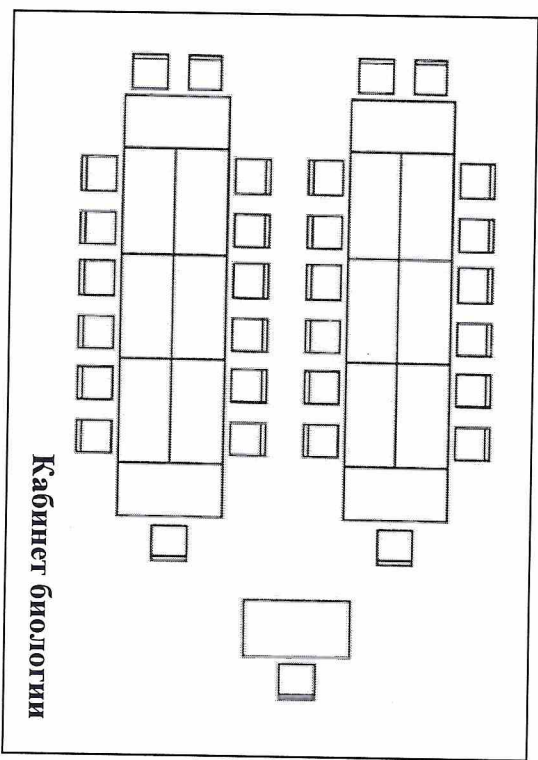

Дизайн-макет расстановки рабочих столов центра «Точка Роста» на базе МБОУ СОШ № 8
МО Темрюкский район Краснодарского края

«УТВЕРЖДАЮ»
Директор МБОУ СОШ № 8
О. Антоненко

Протокол № _____ от 10.02.2023 г.

Кабинет химии

Кабинет физики

Кабинет биологии

Кабинет проектной деятельности

**Зонирование центра «Точка Роста» на базе МБОУ СОШ № 8
МО Темрюкский район Краснодарского края**

	- Кабинет биологии, 49,1 м ²
	- Биологическая лаборатория, 12,8 м ²
	- Кабинет химии, 64,0 м ²
	- Химическая лаборатория, 23,0 м ²
	- Кабинет физики, 50,0 м ²
	- Физическая лаборатория, 27,0 м ²
	- Кабинет проектной деятельности, 50,3 м ²
	- Рекреационная зона, 145,1 м ²