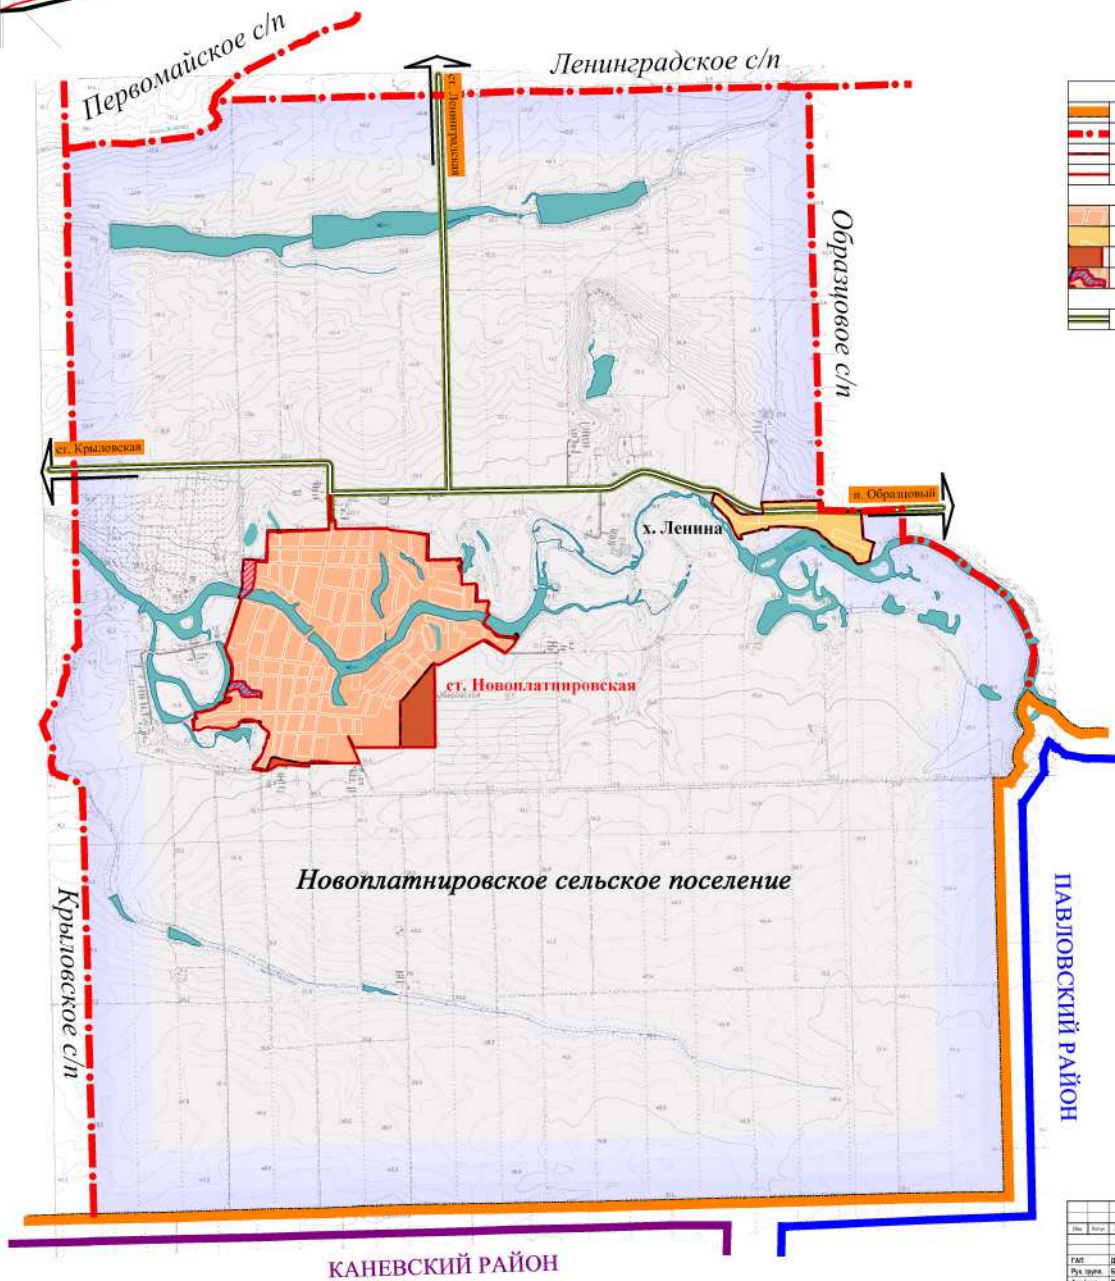

Схема административно-территориальных границ М 1:25000

Муниципальный контракт № 75					
№	Имя	Фамилия	Инициалы	Дата	Подпись
Генеральный план Новолатинровского сельского поселения Ленинградского района Краснодарского края					
ГМП	Дрозденко			Елиза	Иван
Рук. групп.	Балаева			ГП	ГП-3
Арх. и инж.	Валюкина				
Схема административно-территориальных границ М 1:25000				ООО «Проектный институт территориального планирования»	