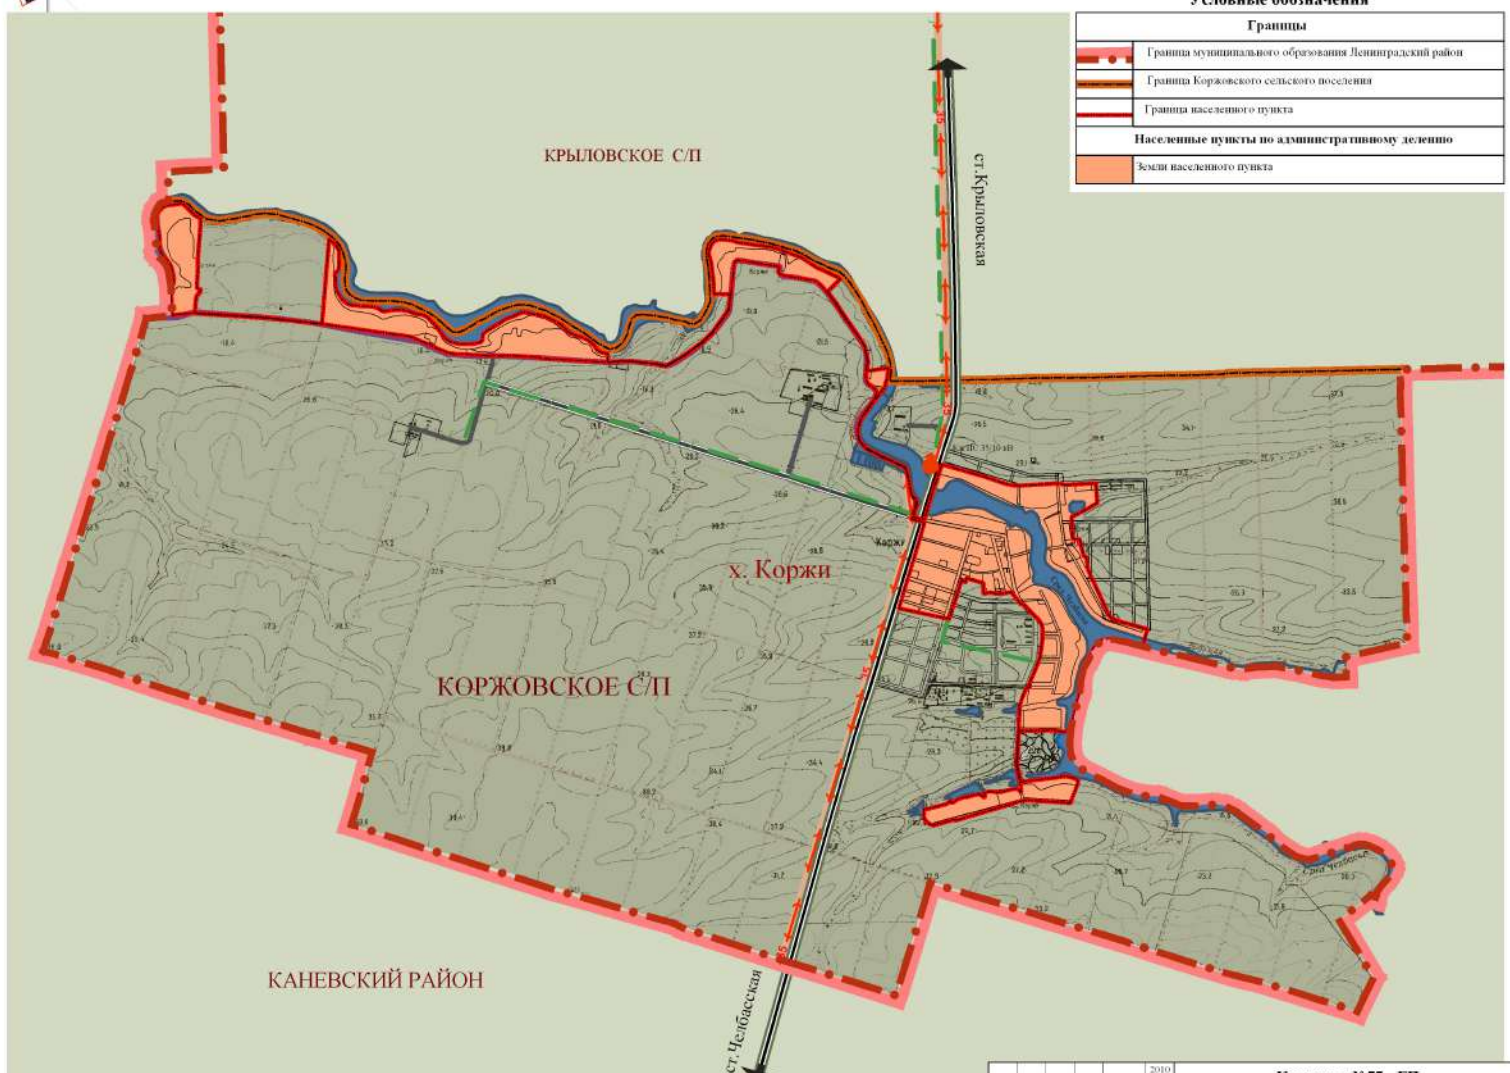

Схема административно-территориальных границ Коржовского сельского поселения М 1:25000

Условные обозначения

Границы	
	Граница муниципального образования Ленинградский район
	Граница Коржовского сельского поселения
	Граница населенного пункта
Населенные пункты по административному делению	
	Земли населенного пункта

					2010	Контракт №77 - ГП		
						Генеральный план Коржовского сельского поселения Ленинградского района Краснодарского края		
Изм.	Кол.ч.	Лист	Вяз.	Подп.	Дата	Генеральный план		
ГАП		Дорошенко				Стр.	Лист	Листов
Рук. тр.		Хакимова				ГП	ГП-5	1
Архитектор		Хакимова				Схема административно-территориальных границ Коржовского сельского поселения М 1:25000		
Техник		Ческидон				ООО «Проектный институт территориального планирования»		