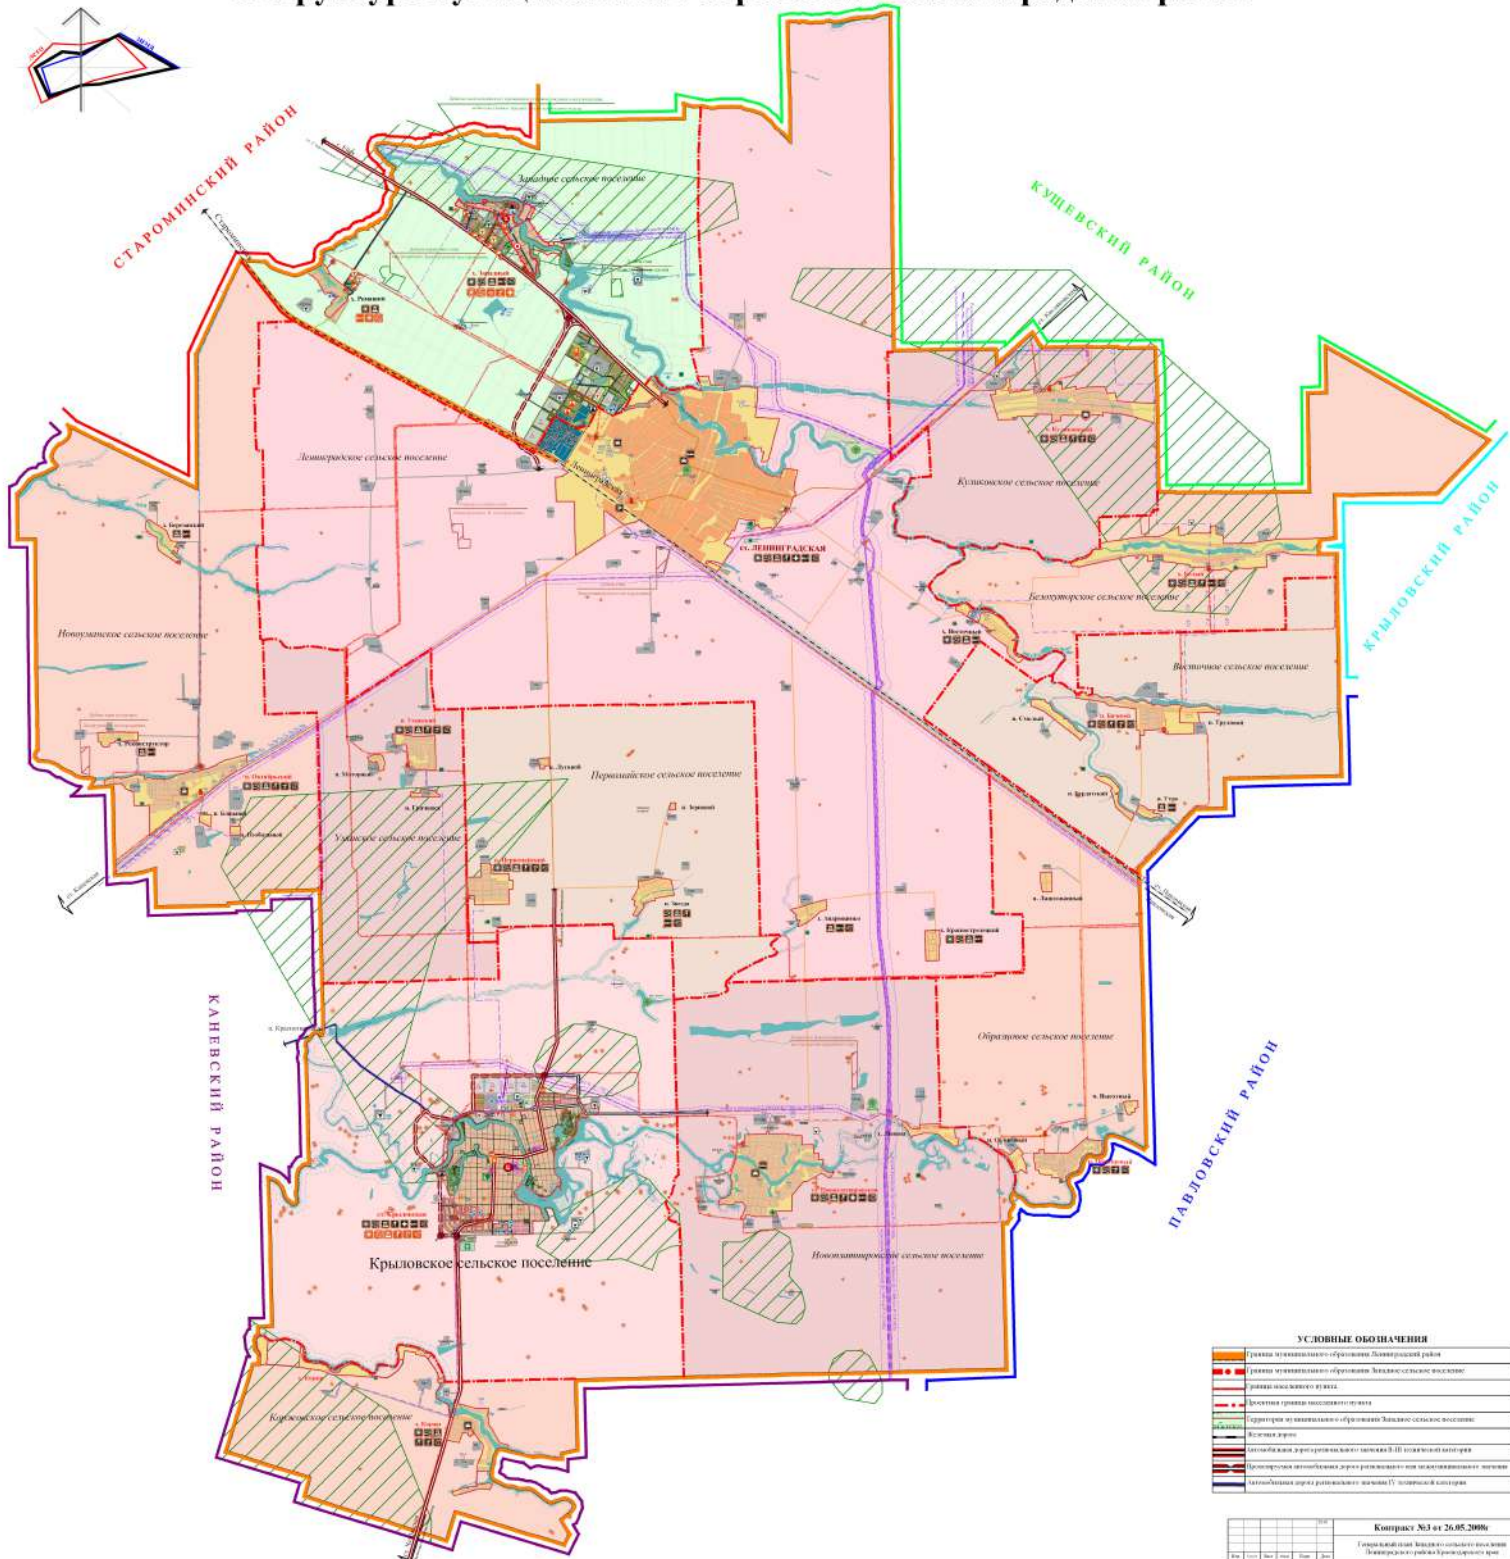

Схема размещения муниципального образования Западно сельское поселение в структуре муниципального образования Ленинградский район

Контракт №3 от 26.05.2009г.	
Генеральный план Западносельского поселения Ленинградского района Ленинградской области	
Генеральный план	1:50000
Масштаб	1:50000
Составитель	И.И.И.
Проверил	И.И.И.
Дата	2009г.