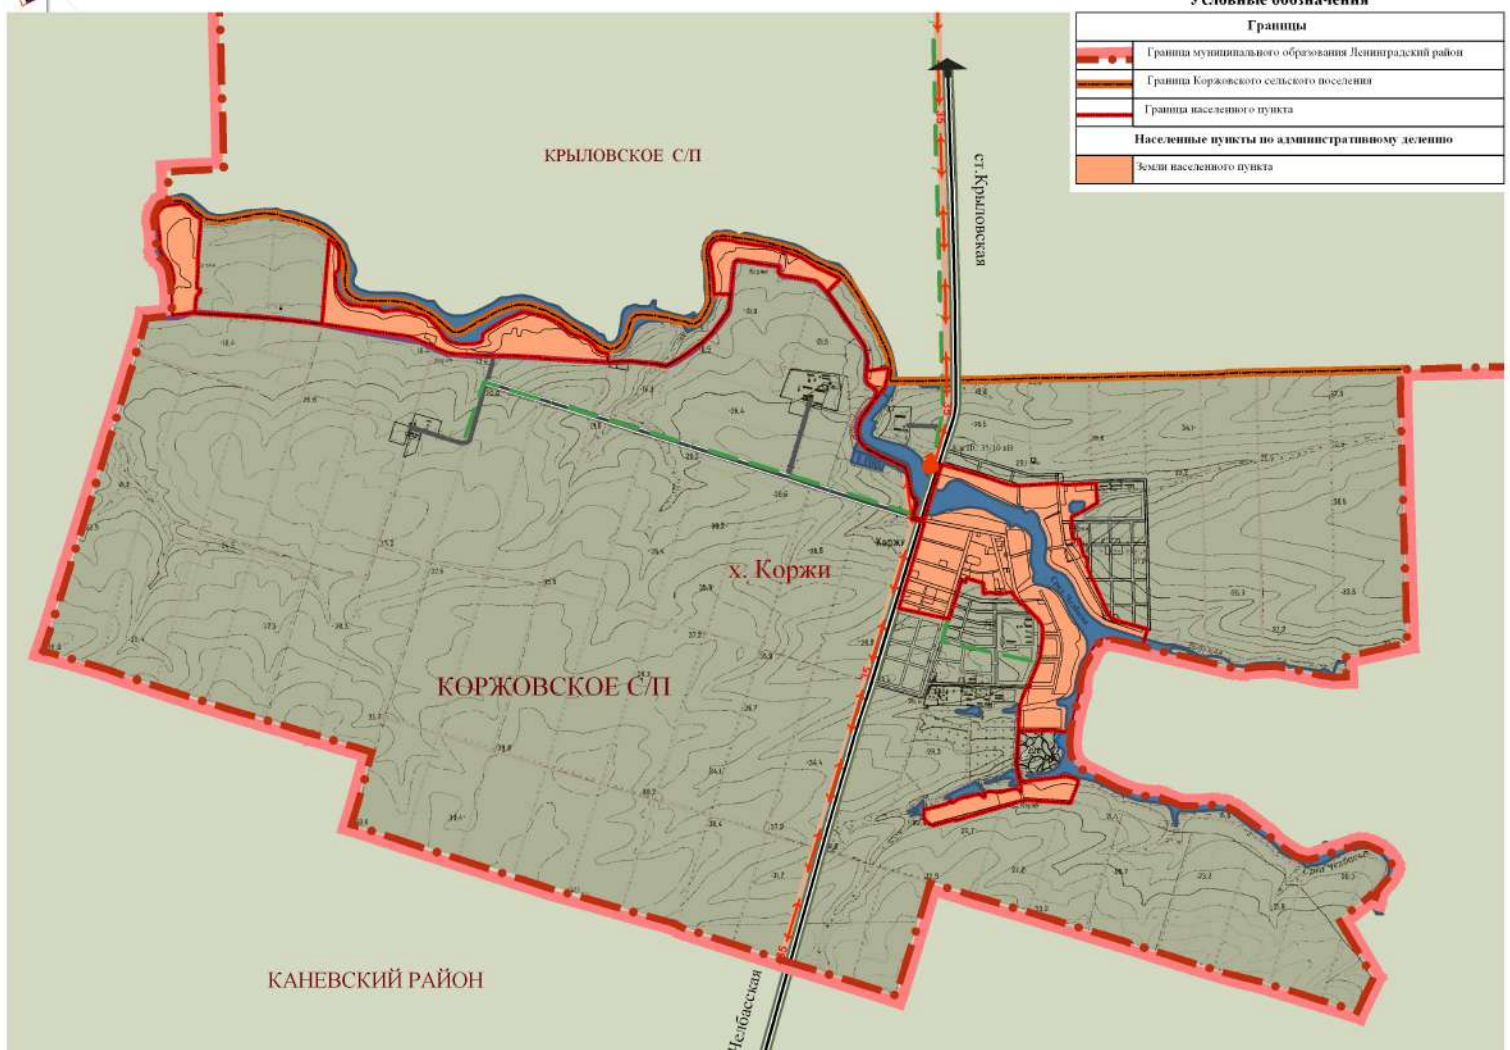

Схема административно-территориальных границ Коржовского сельского поселения М 1:25000

Условные обозначения

Границы	
	Граница муниципального образования Ленинградский район
	Граница Коржовского сельского поселения
	Граница населенного пункта
Населенные пункты по административному делению	
	Земли населенного пункта

					2010	Контракт №77 - ГП		
						Генеральный план Коржовского сельского поселения Ленинградского района Краснодарского края		
Изм.	Кол.ч.	Лист	Вяз.	Подп.	Дата	Генеральный план		
ГАП		Дорошенко				Стр.	Лист	Листов
Рук. тр.		Хакимова				ГП	ГП-5	1
Архитектор		Хакимова				Схема административно-территориальных границ Коржовского сельского поселения М 1:25000		
Техник		Ческидило				ООО «Проектный институт территориального планирования»		