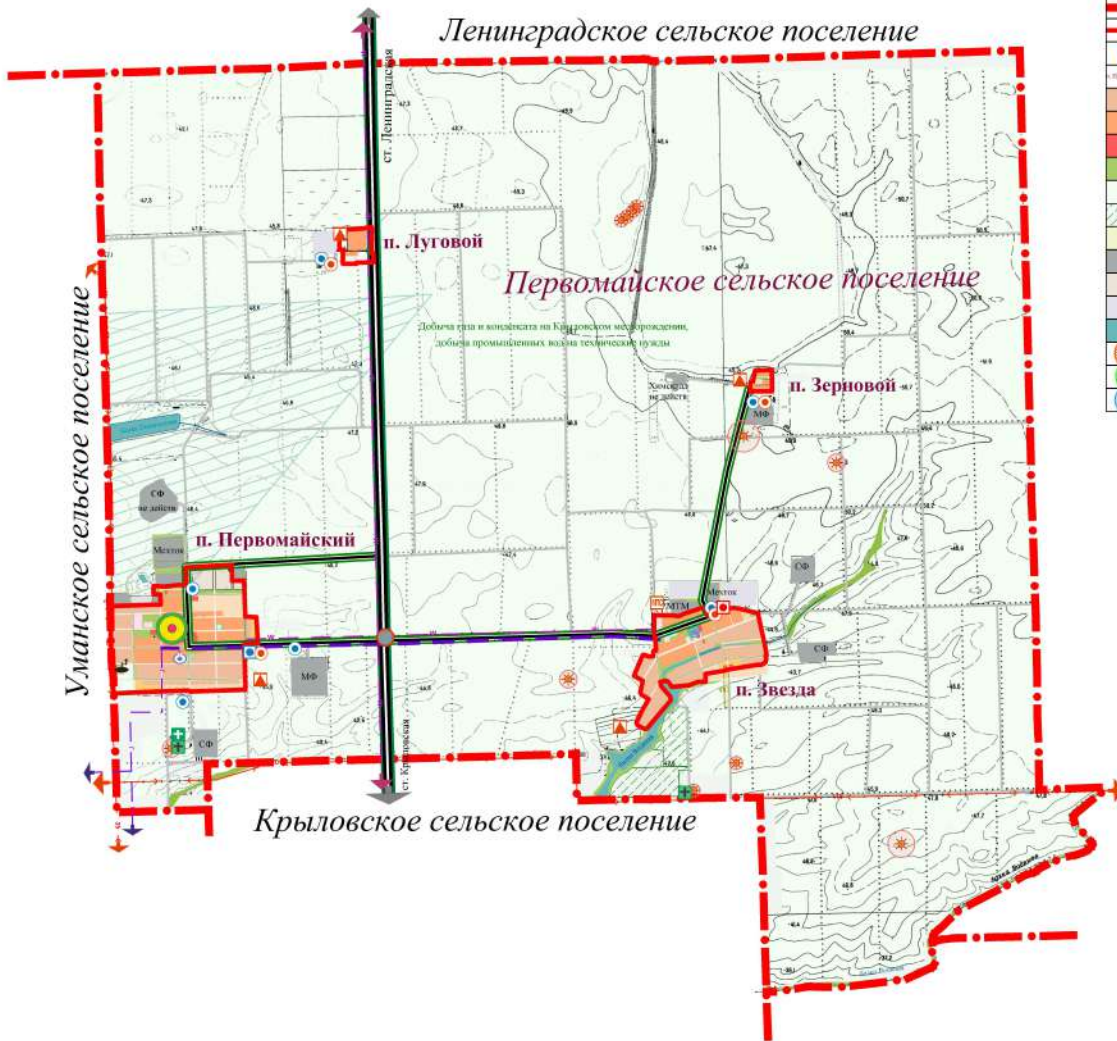

Схема административно-территориальных границ. Схема границ территорий и земель различных категорий Первомайского сельского поселения М 1:25000

Условные обозначения

	Граница муниципальное образования - сельских поселений
	Проектная граница населенного пункта
	Административный центр муниципального образования Первомайского сельского поселения
	Земли п. Первомайский Первомайского сельского поселения
	Территория существующей индивидуальной жилой застройки
	Территория существующей многоквартирной секционной жилой застройки (от 2 до 3 этажей)
	Территория общественной застройки
	Земельное наложение разрешенной зоны общего пользования санитарно-защитного и водозащитного назначения
	Земли сельскохозяйственного назначения
	Территория земель крестьянско-фермерского хозяйства
	Земли фонда перераспределения
	Существующая производственная территория сельскохозяйственная
	Зона планировки размещения проектируемой производственной территории V класса санитарной классификации
	Зона планировки размещения резервуарной производственной территории
	Резерв, база, скоты
	Курсы-плантации агролесостроения с границей временной оградной зоны
	Оградная зона памятников материального искусства
	Оградная зона памятников истории

						2011	Муниципальный контракт № 3				
						<small>Генеральный план Первомайского сельского поселения Ленинградского района Приморского края</small>					
Изм.	Разреш.	Дат.	Указ	Прав.	Дат.	Генеральный план			Скалан	Лист	Листов
1	1	1	1	1	1	ГП			ГП-3	1	1
						<small>Схема административно-территориальных границ, Схема границ, территории и земель различных категорий Первомайского сельского поселения М 1:25000</small>					
						<small>ООО «Генеральный план» г. Владивосток</small>					