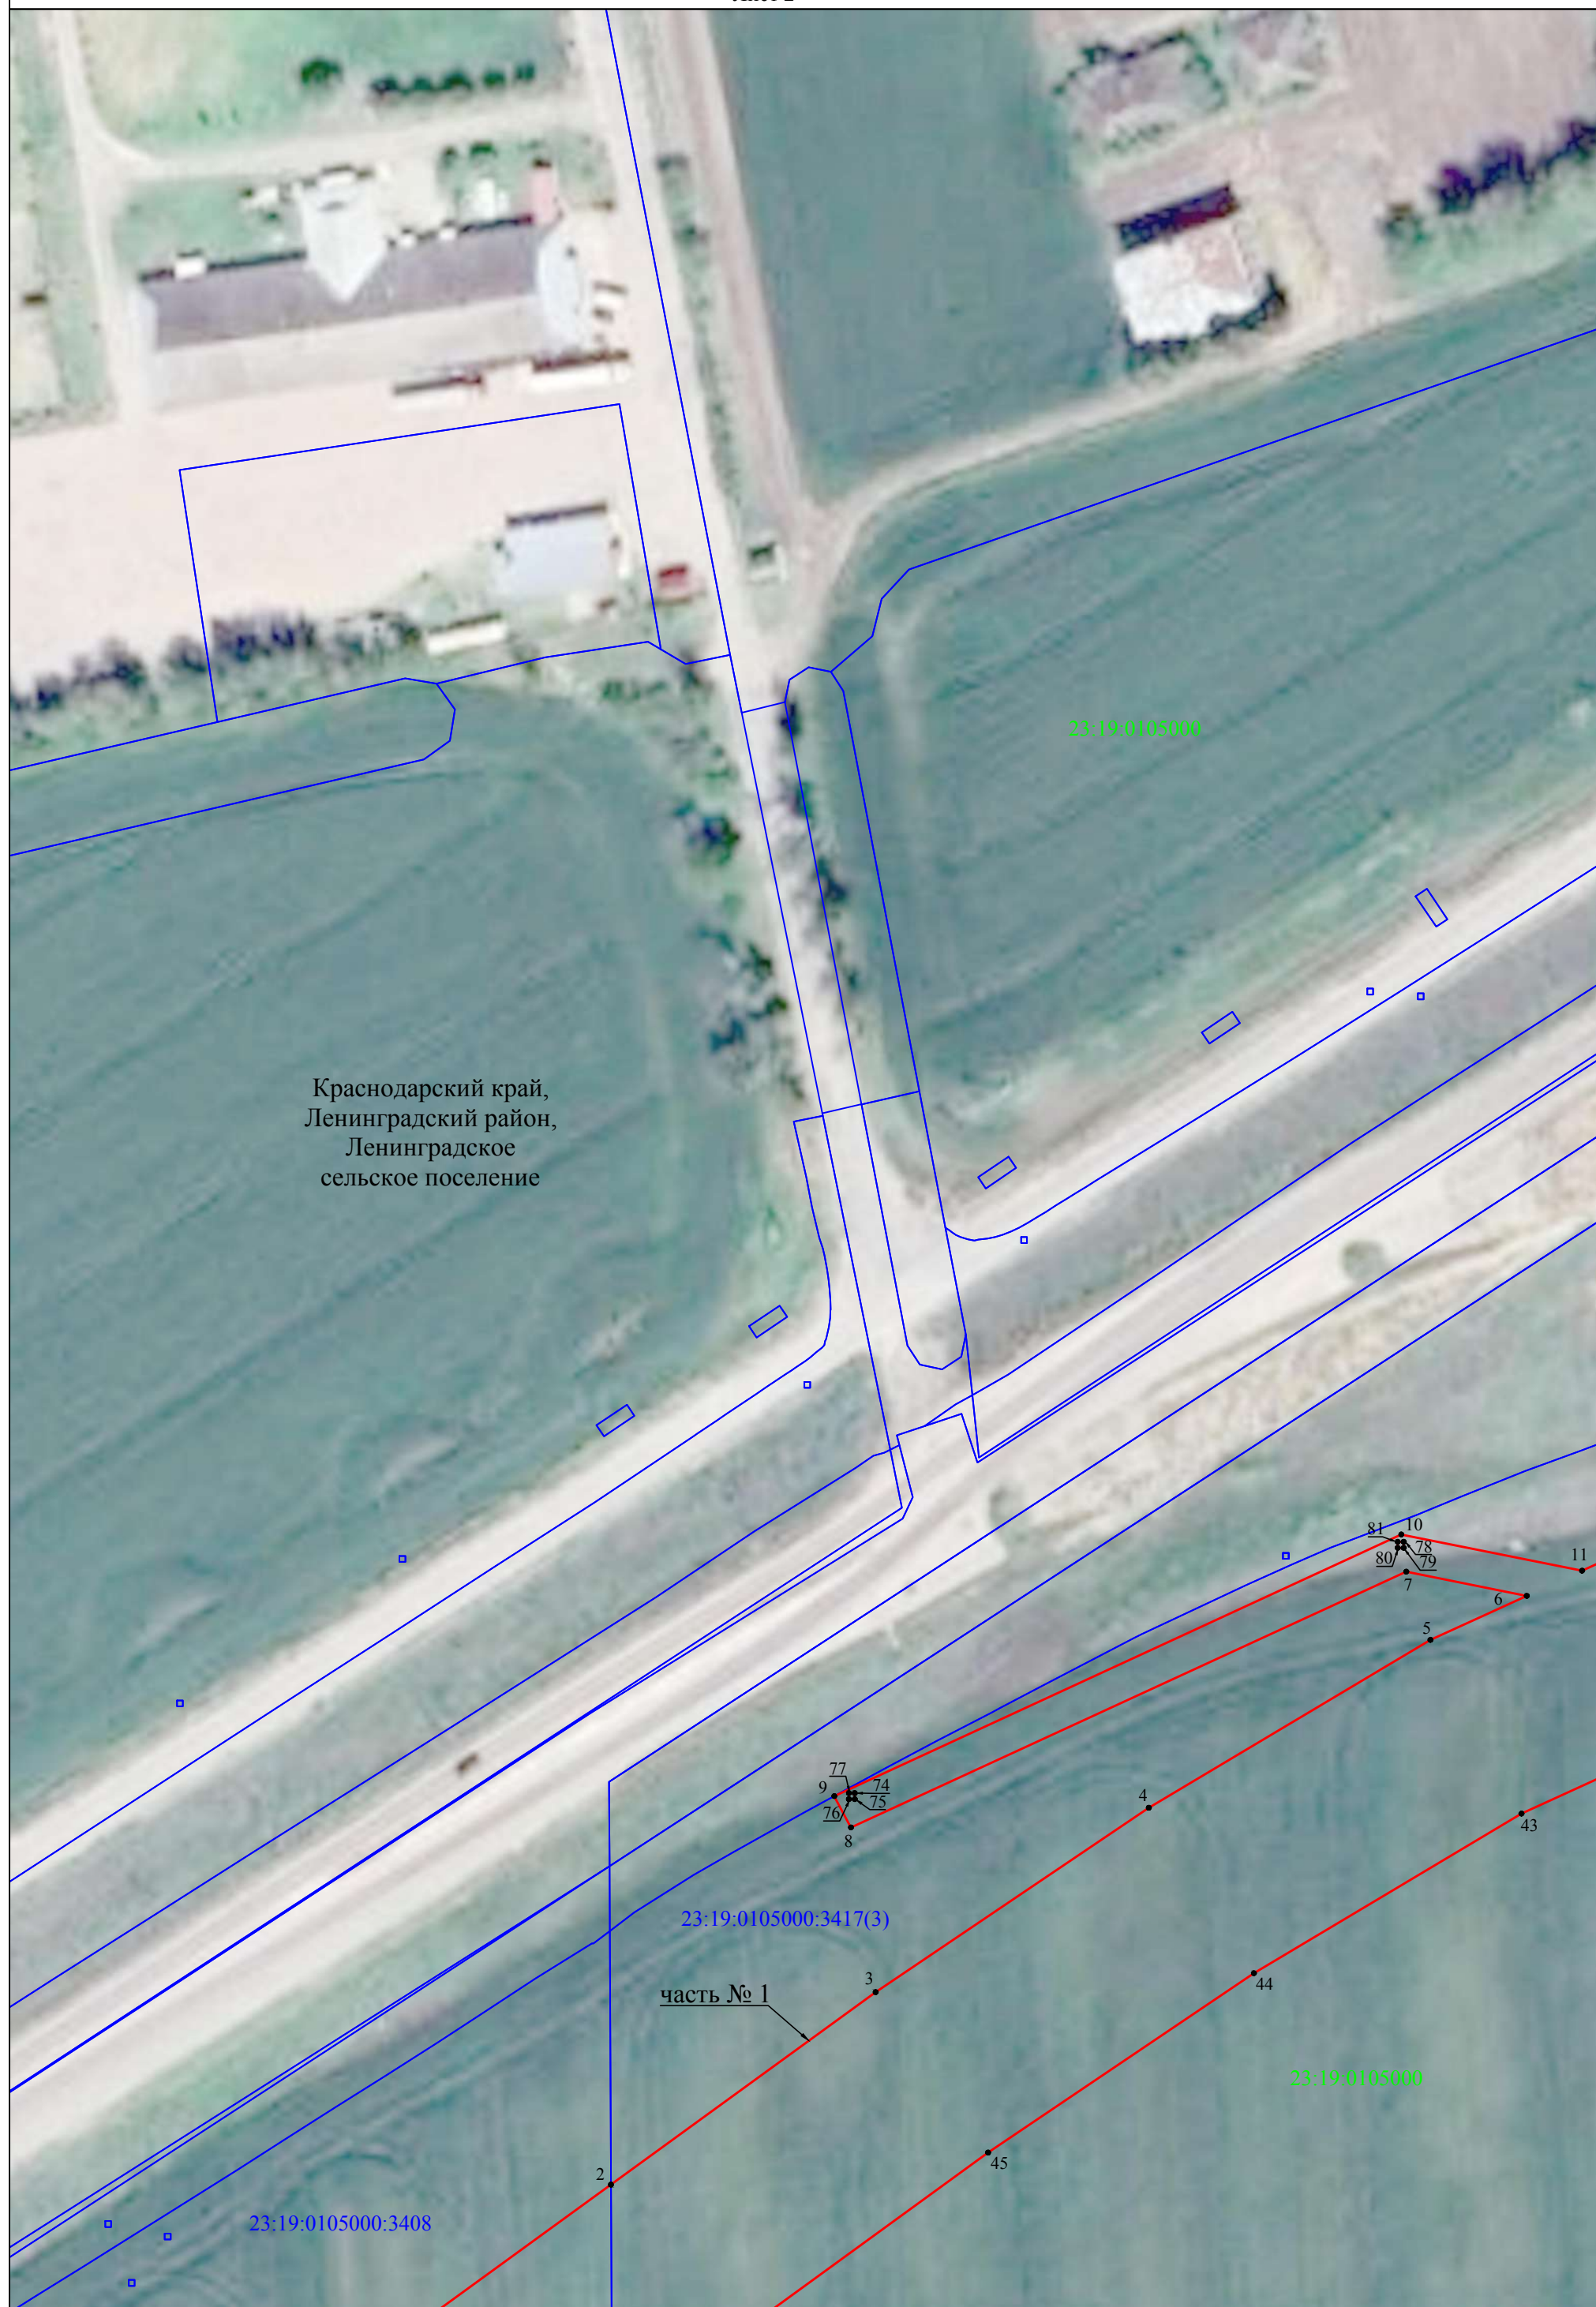

Схема расположения границ публичного сервитута

Лист 2