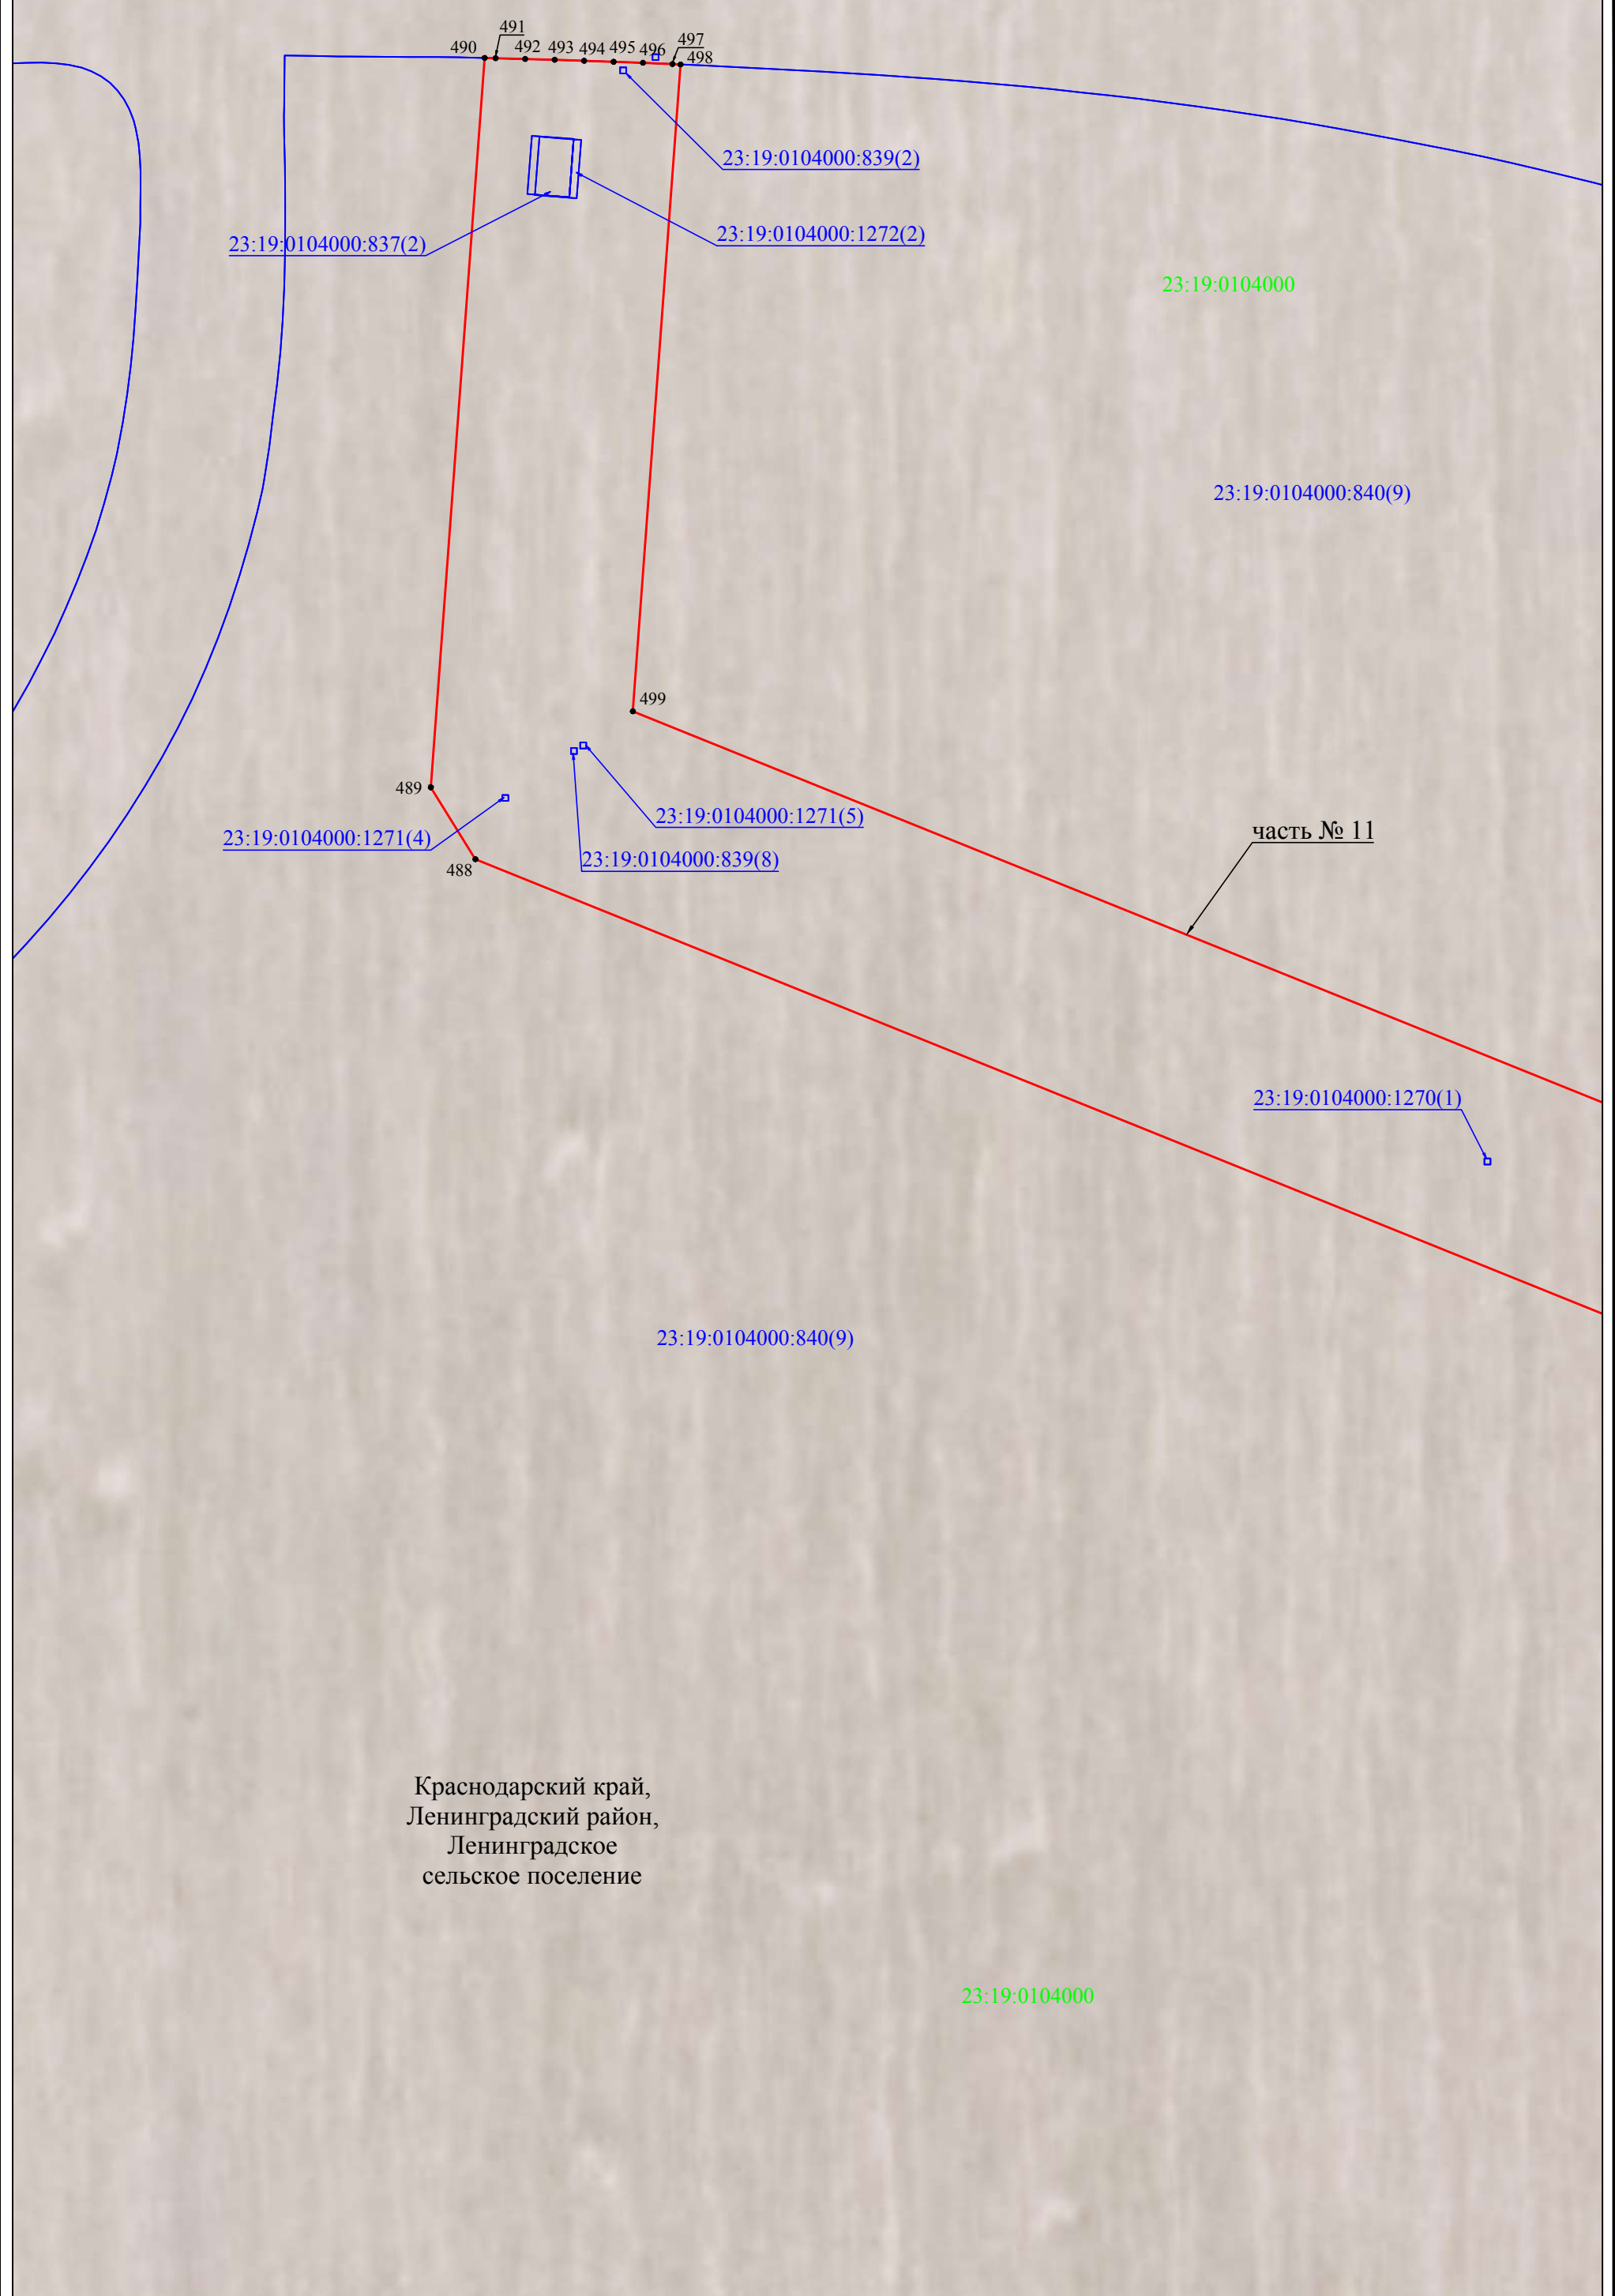

Схема расположения границ публичного сервитута

Лист 19

Краснодарский край,
Ленинградский район,
Ленинградское
сельское поселение

23:19:0104000