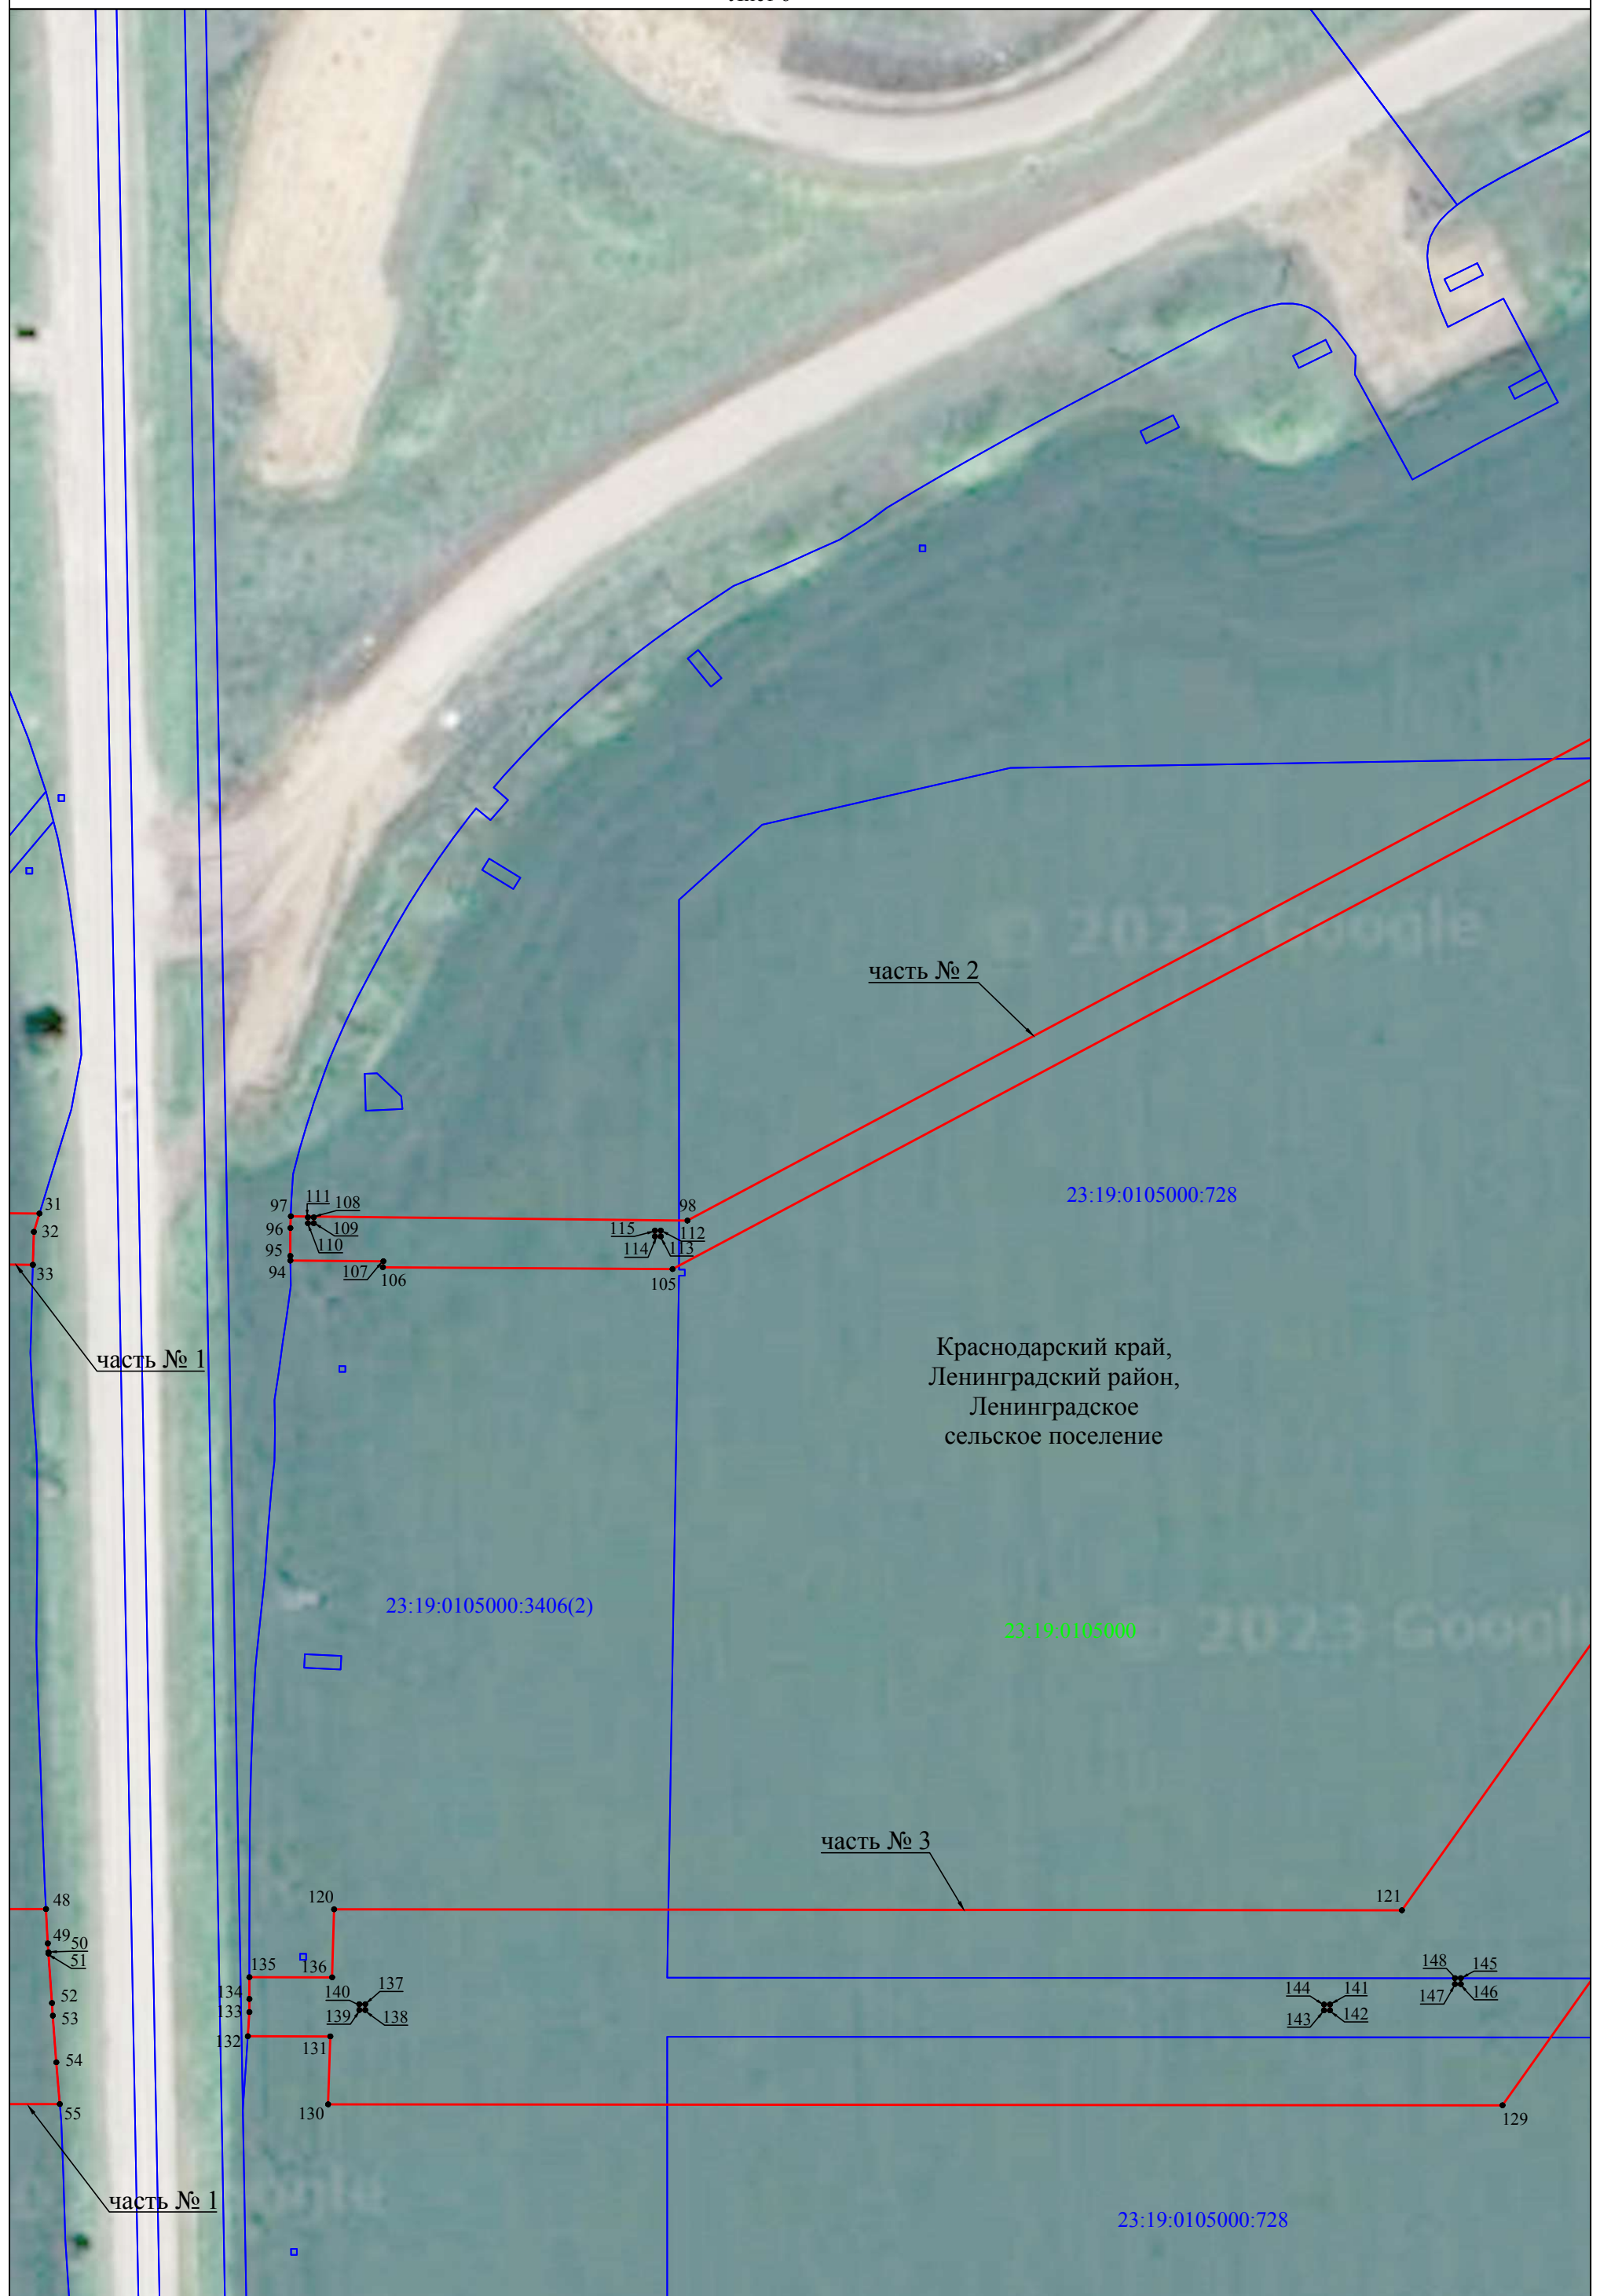

Схема расположения границ публичного сервитута

Лист 6

Используемые условные знаки и обозначения представлены на листе 29

Масштаб 1:1000