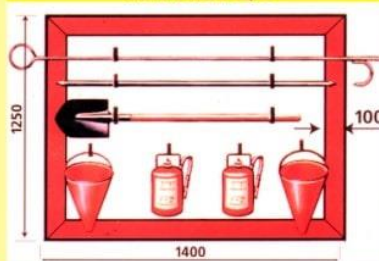

ПОЖАРНЫЙ ЩИТ