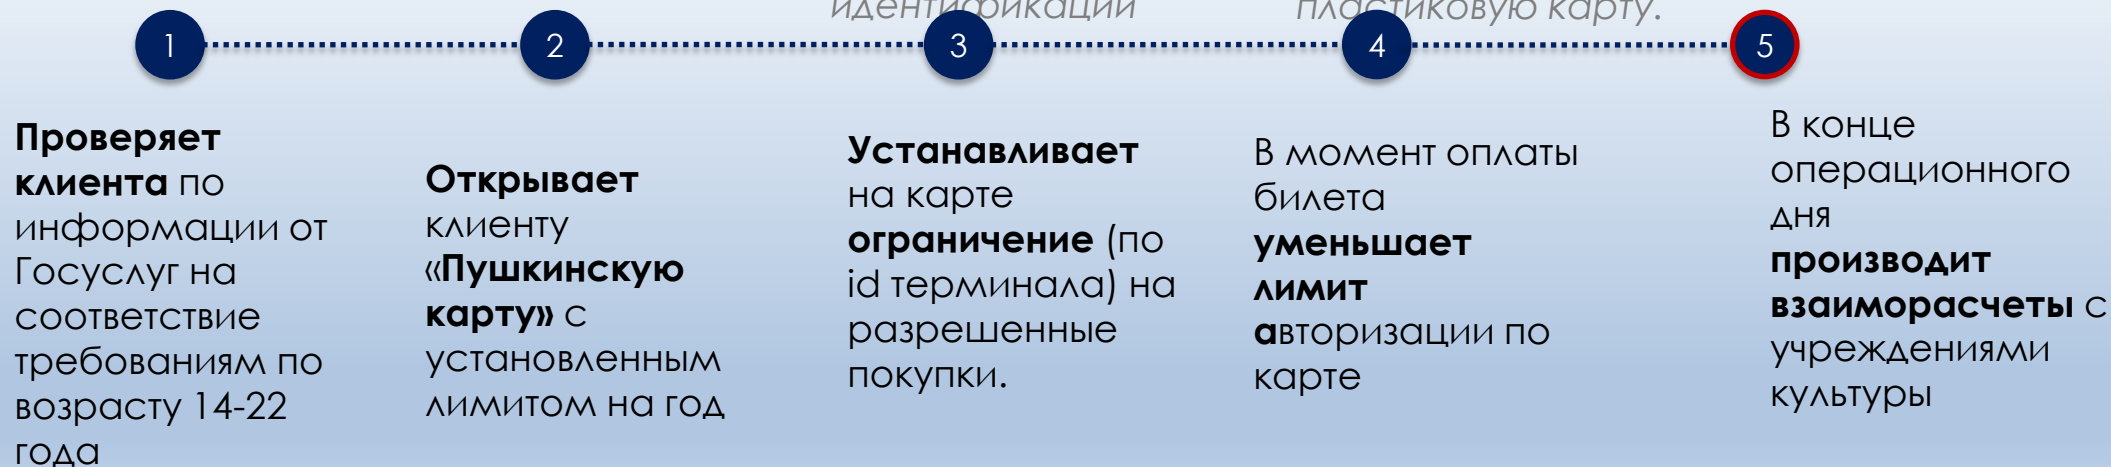

КЛИЕНТСКИЙ ПУТЬ

КЛИЕНТ

БАНК