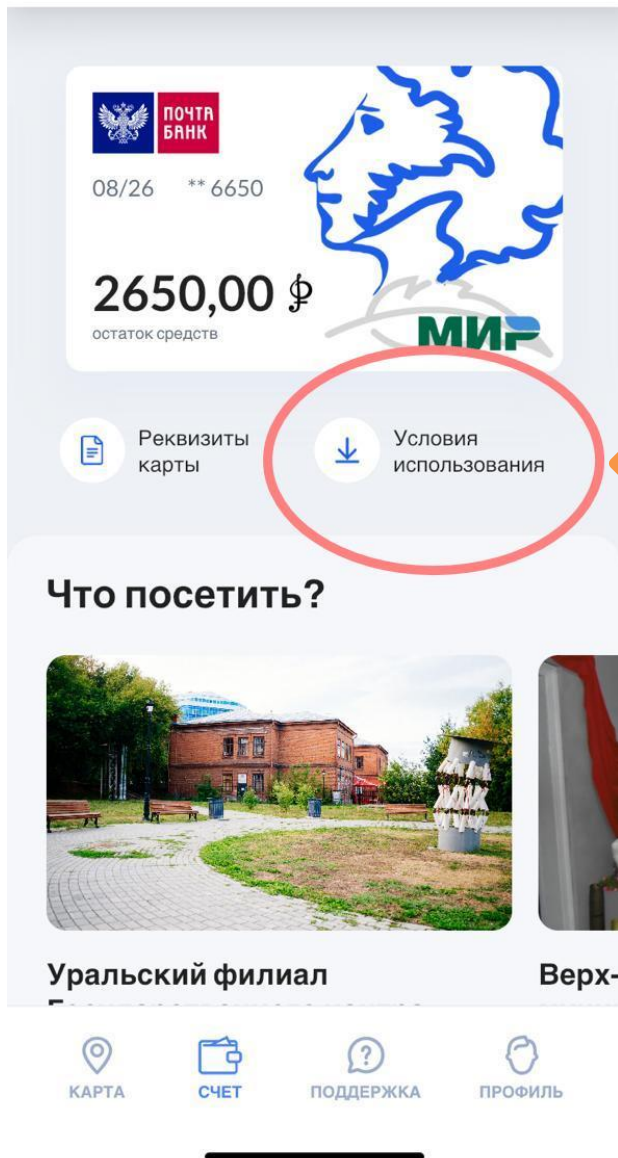

АФИША мероприятий

Как найти событие в приложении?