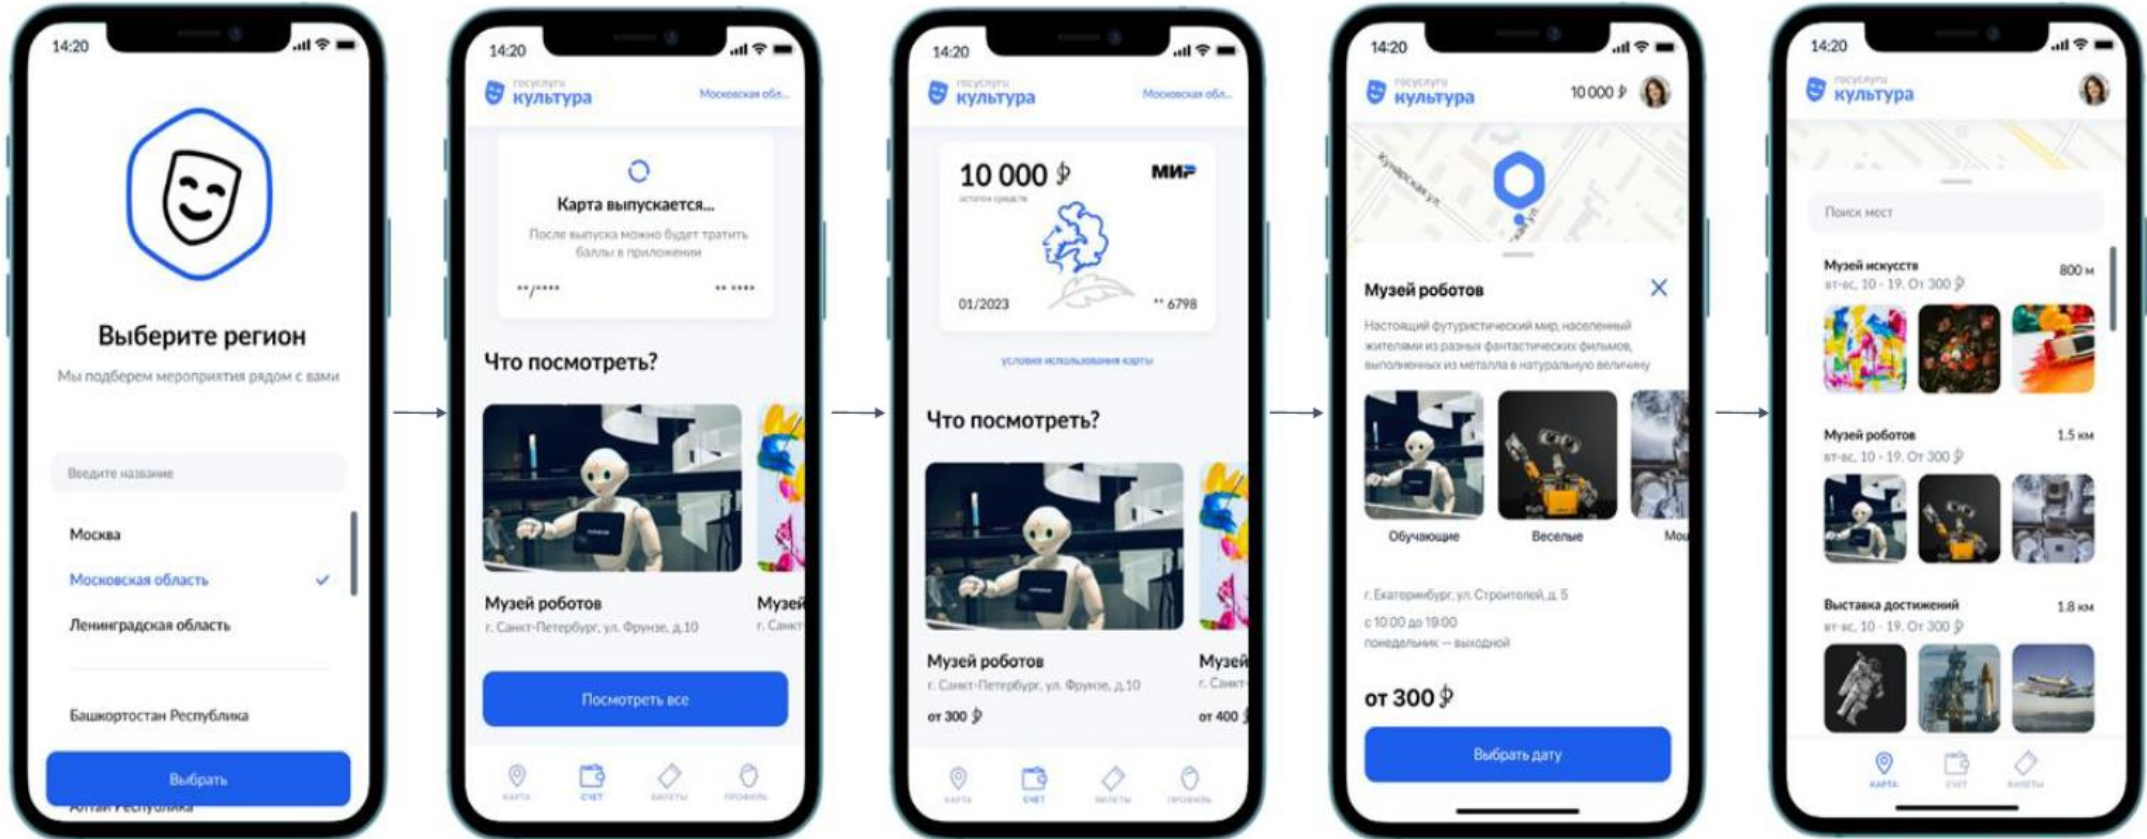

ПРИЛОЖЕНИЕ. СЧЕТ, ОБЪЕКТ И СПИСОК БИЛЕТОВ