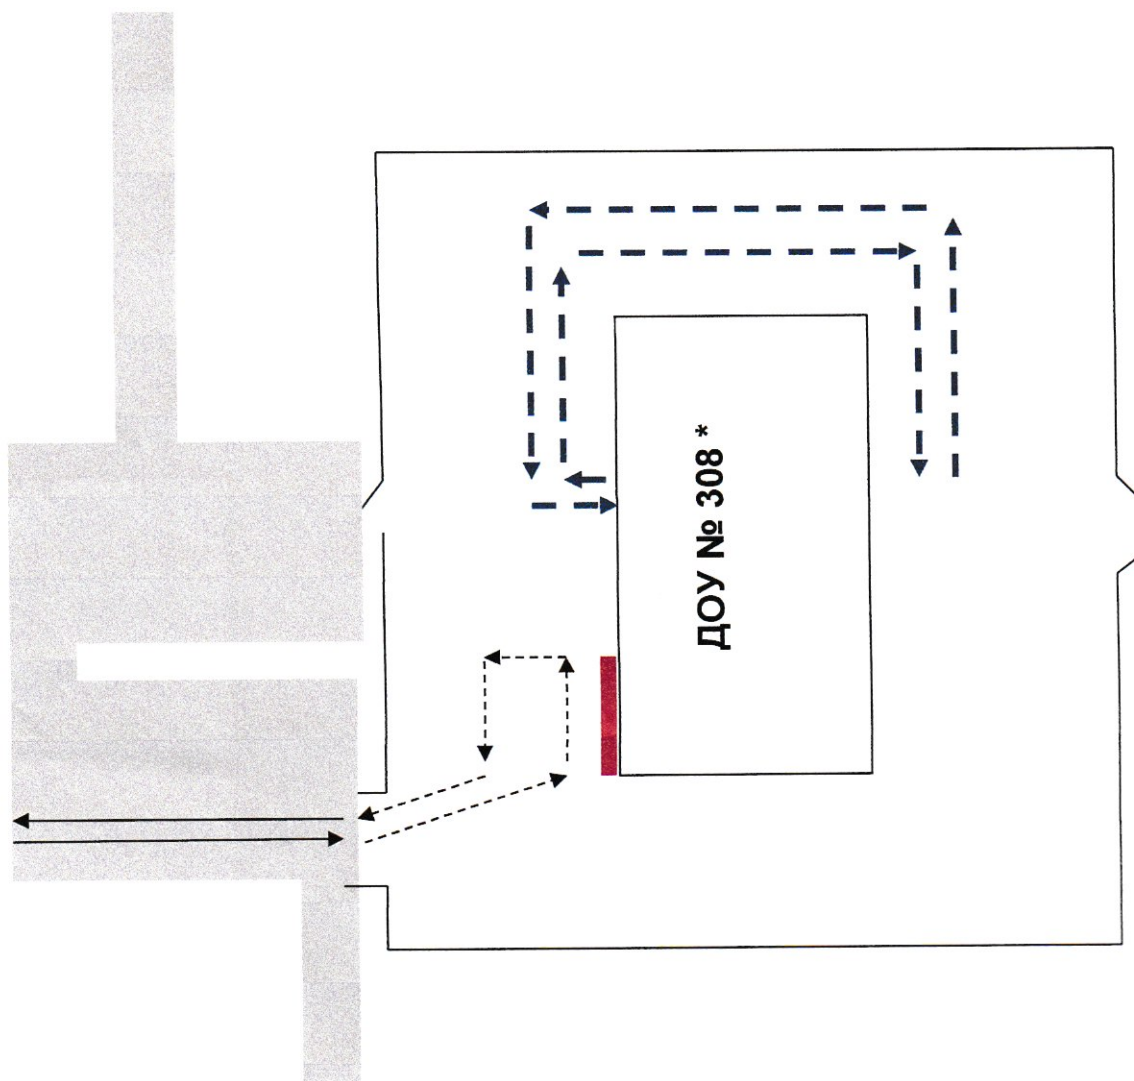

3. Пути движения транспортных средств к местам разгрузки/погрузки и рекомендуемые пути передвижения детей по территории МБДОУ «ДС № 308 «Звездочка» г. Челябинска»

- место погрузки/ разгрузки
- движение детей по территории образовательного учреждения
- въезд/ выезд грузовых транспортных средств
- движение транспортных средств по территории образовательного учреждения