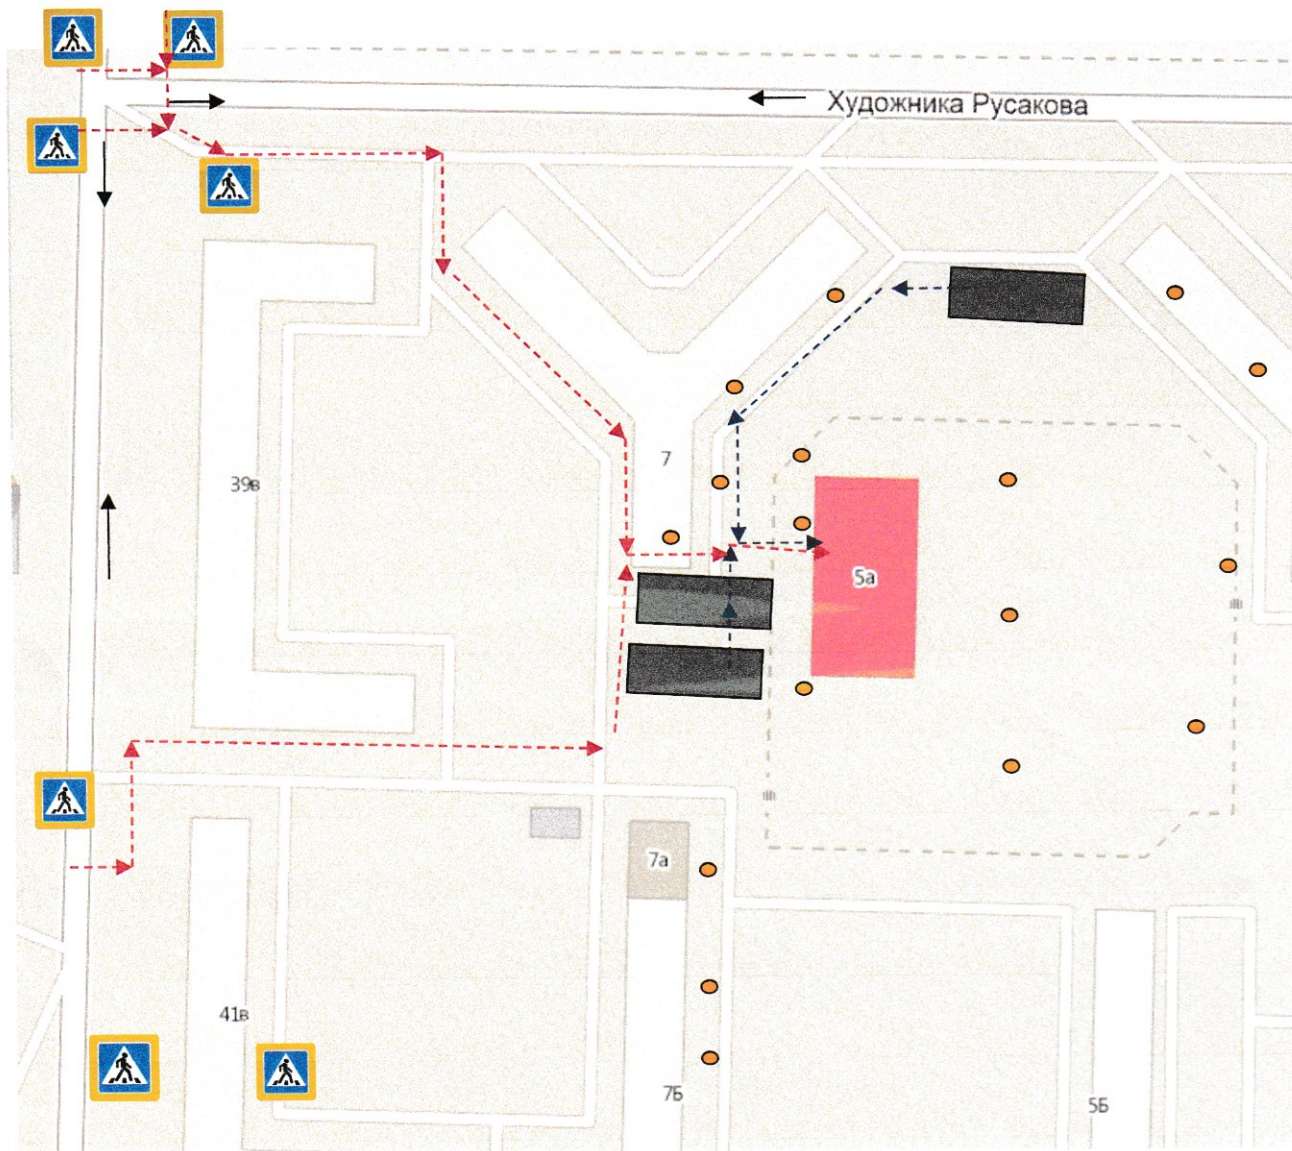

2. План-схема организации дорожного движения в непосредственной близости от МБДОУ «ДС № 308 «Звездочка» г. Челябинска» с размещением соответствующих технических средств, маршруты движения детей и расположение парковочных мест

- искусственное освещение
- направление движения детей от остановок частных транспортных средств
- направление движения детей от остановок маршрутных транспортных средств
- направление движения транспортного потока
- места для остановки частных транспортных средств
- Пешеходный переход