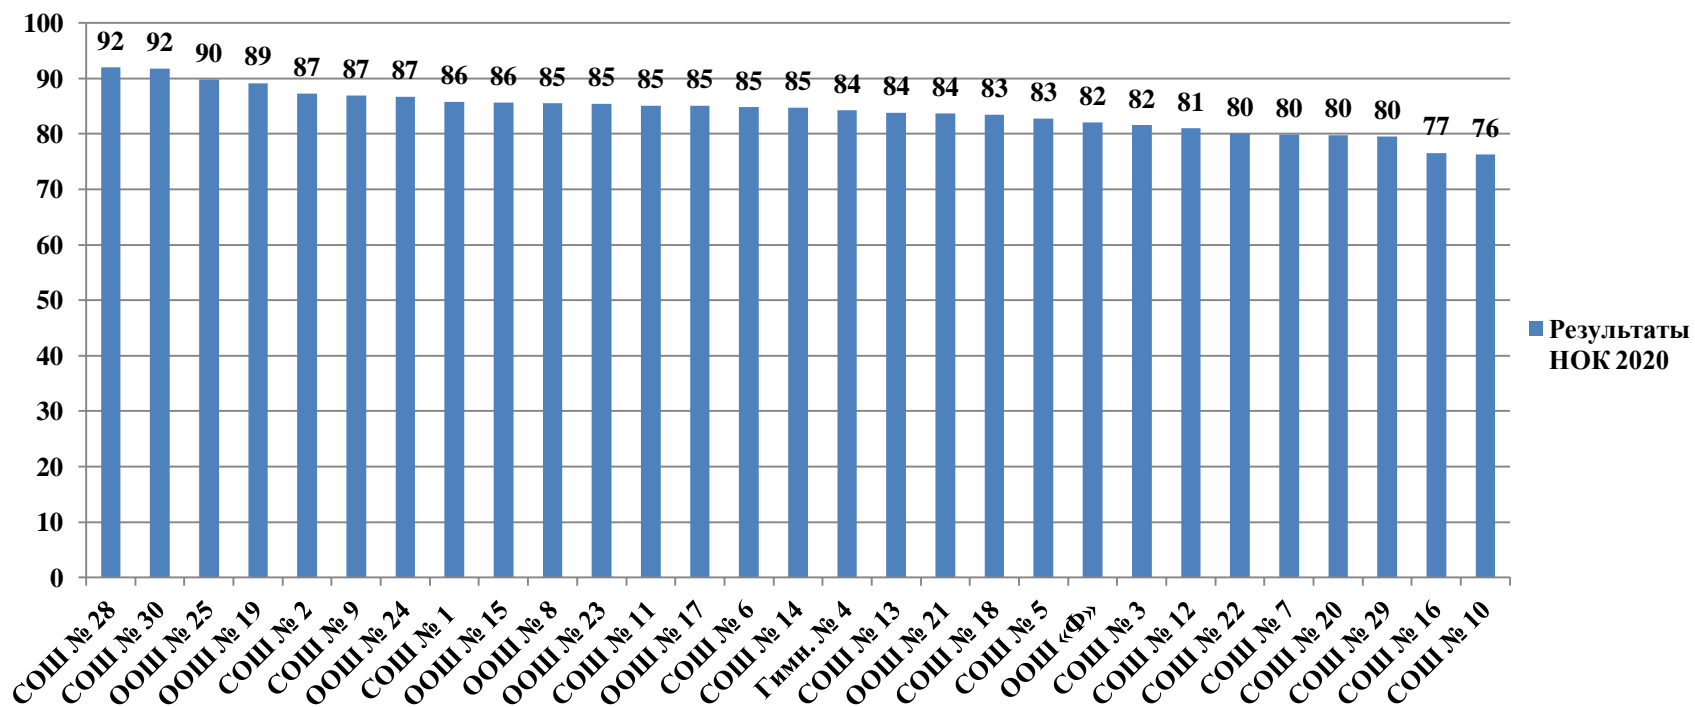

Результаты НОК 2020