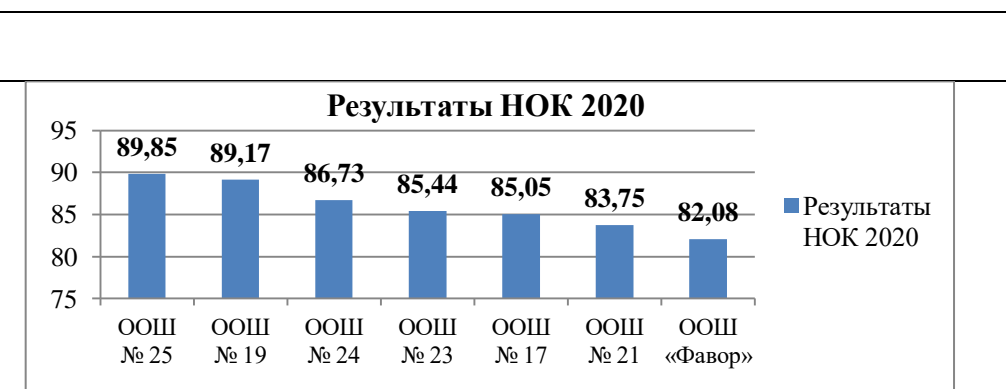

Городские школы

№ п/п	ОО	Общее количество человек	ОО	Результаты НОК	Место
1	СОШ № 28	679	СОШ № 28	92,03	1
2	СОШ № 1	600	СОШ № 30	91,75	2
3	СОШ № 30	560	СОШ № 2	87,33	3
4	Гимн. № 4	552	СОШ № 1	85,82	4
5	СОШ № 2	426	Гимн. № 4	84,29	5
6	СОШ № 29	384	СОШ № 5	82,80	6
7	СОШ № 20	369	СОШ № 20	79,82	7
8	СОШ № 5	223	СОШ № 29	79,57	8

Сельские школы

№ п/п	ОО	Количество учащихся	ОО	Результаты НОК	Место
Количество учащихся до 100 человек					
1	ООШ «Ф»	83	ООШ № 25	89,85	1
2	ООШ № 25	65	ООШ № 19	89,17	2
3	ООШ № 19	64	ООШ № 24	86,73	3
4	ООШ № 23	57	ООШ № 23	85,44	4
5	ООШ № 17	53	ООШ № 17	85,05	5
6	ООШ № 21	49	ООШ № 21	83,75	6
7	ООШ № 24	30	ООШ «Ф»	82,08	7
Количество учащихся от 100 до 200 человек					
1	ООШ № 15	173	СОШ № 9	86,98	1
2	СОШ № 13	147	ООШ № 15	85,70	2
3	СОШ № 12	143	ООШ № 8	85,49	3
4	СОШ № 22	116	СОШ № 13	83,82	4
5	СОШ № 18	114	СОШ № 18	83,41	5
6	СОШ № 9	109	СОШ № 12	80,99	6
7	ООШ № 8	101	СОШ № 22	80,12	7
Количество учащихся от 200 до 300 человек и более					
1	СОШ № 14	555	СОШ № 11	85,09	1
2	СОШ № 7	371	СОШ № 6	84,81	2
3	СОШ № 3	343	СОШ № 14	84,72	3
4	СОШ № 10	305	СОШ № 3	81,59	4
5	СОШ № 6	274	СОШ № 7	79,86	5
6	СОШ № 16	221	СОШ № 16	76,59	6
7	СОШ № 11	205	СОШ № 10	76,32	7