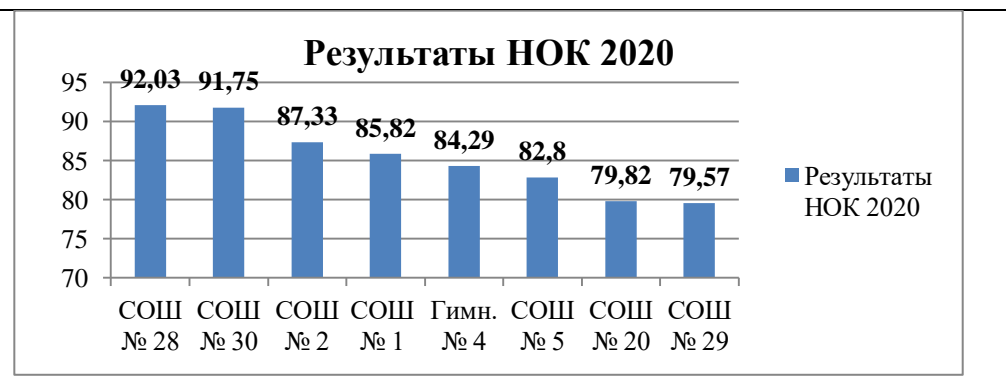

Городские школы

№ п/п	ОО	Общее количество человек	ОО	Результаты НОК	Место
1	СОШ № 28	679	СОШ № 28	92,03	1
2	СОШ № 1	600	СОШ № 30	91,75	2
3	СОШ № 30	560	СОШ № 2	87,33	3
4	Гимн. № 4	552	СОШ № 1	85,82	4
5	СОШ № 2	426	Гимн. № 4	84,29	5
6	СОШ № 29	384	СОШ № 5	82,80	6
7	СОШ № 20	369	СОШ № 20	79,82	7
8	СОШ № 5	223	СОШ № 29	79,57	8

Сельские школы

№ п/п	ОО	Количество учащихся	ОО	Результаты НОК	Место
Количество учащихся до 100 человек					
1	ООШ «Ф»	83	ООШ № 25	89,85	1
2	ООШ № 25	65	ООШ № 19	89,17	2
3	ООШ № 19	64	ООШ № 24	86,73	3
4	ООШ № 23	57	ООШ № 23	85,44	4
5	ООШ № 17	53	ООШ № 17	85,05	5
6	ООШ № 21	49	ООШ № 21	83,75	6
7	ООШ № 24	30	ООШ «Ф»	82,08	7
Количество учащихся от 100 до 200 человек					
1	ООШ № 15	173	СОШ № 9	86,98	1
2	СОШ № 13	147	ООШ № 15	85,70	2
3	СОШ № 12	143	ООШ № 8	85,49	3
4	СОШ № 22	116	СОШ № 13	83,82	4
5	СОШ № 18	114	СОШ № 18	83,41	5
6	СОШ № 9	109	СОШ № 12	80,99	6
7	ООШ № 8	101	СОШ № 22	80,12	7
Количество учащихся от 200 до 300 человек и более					
1	СОШ № 14	555	СОШ № 11	85,09	1
2	СОШ № 7	371	СОШ № 6	84,81	2
3	СОШ № 3	343	СОШ № 14	84,72	3
4	СОШ № 10	305	СОШ № 3	81,59	4
5	СОШ № 6	274	СОШ № 7	79,86	5
6	СОШ № 16	221	СОШ № 16	76,59	6
7	СОШ № 11	205	СОШ № 10	76,32	7