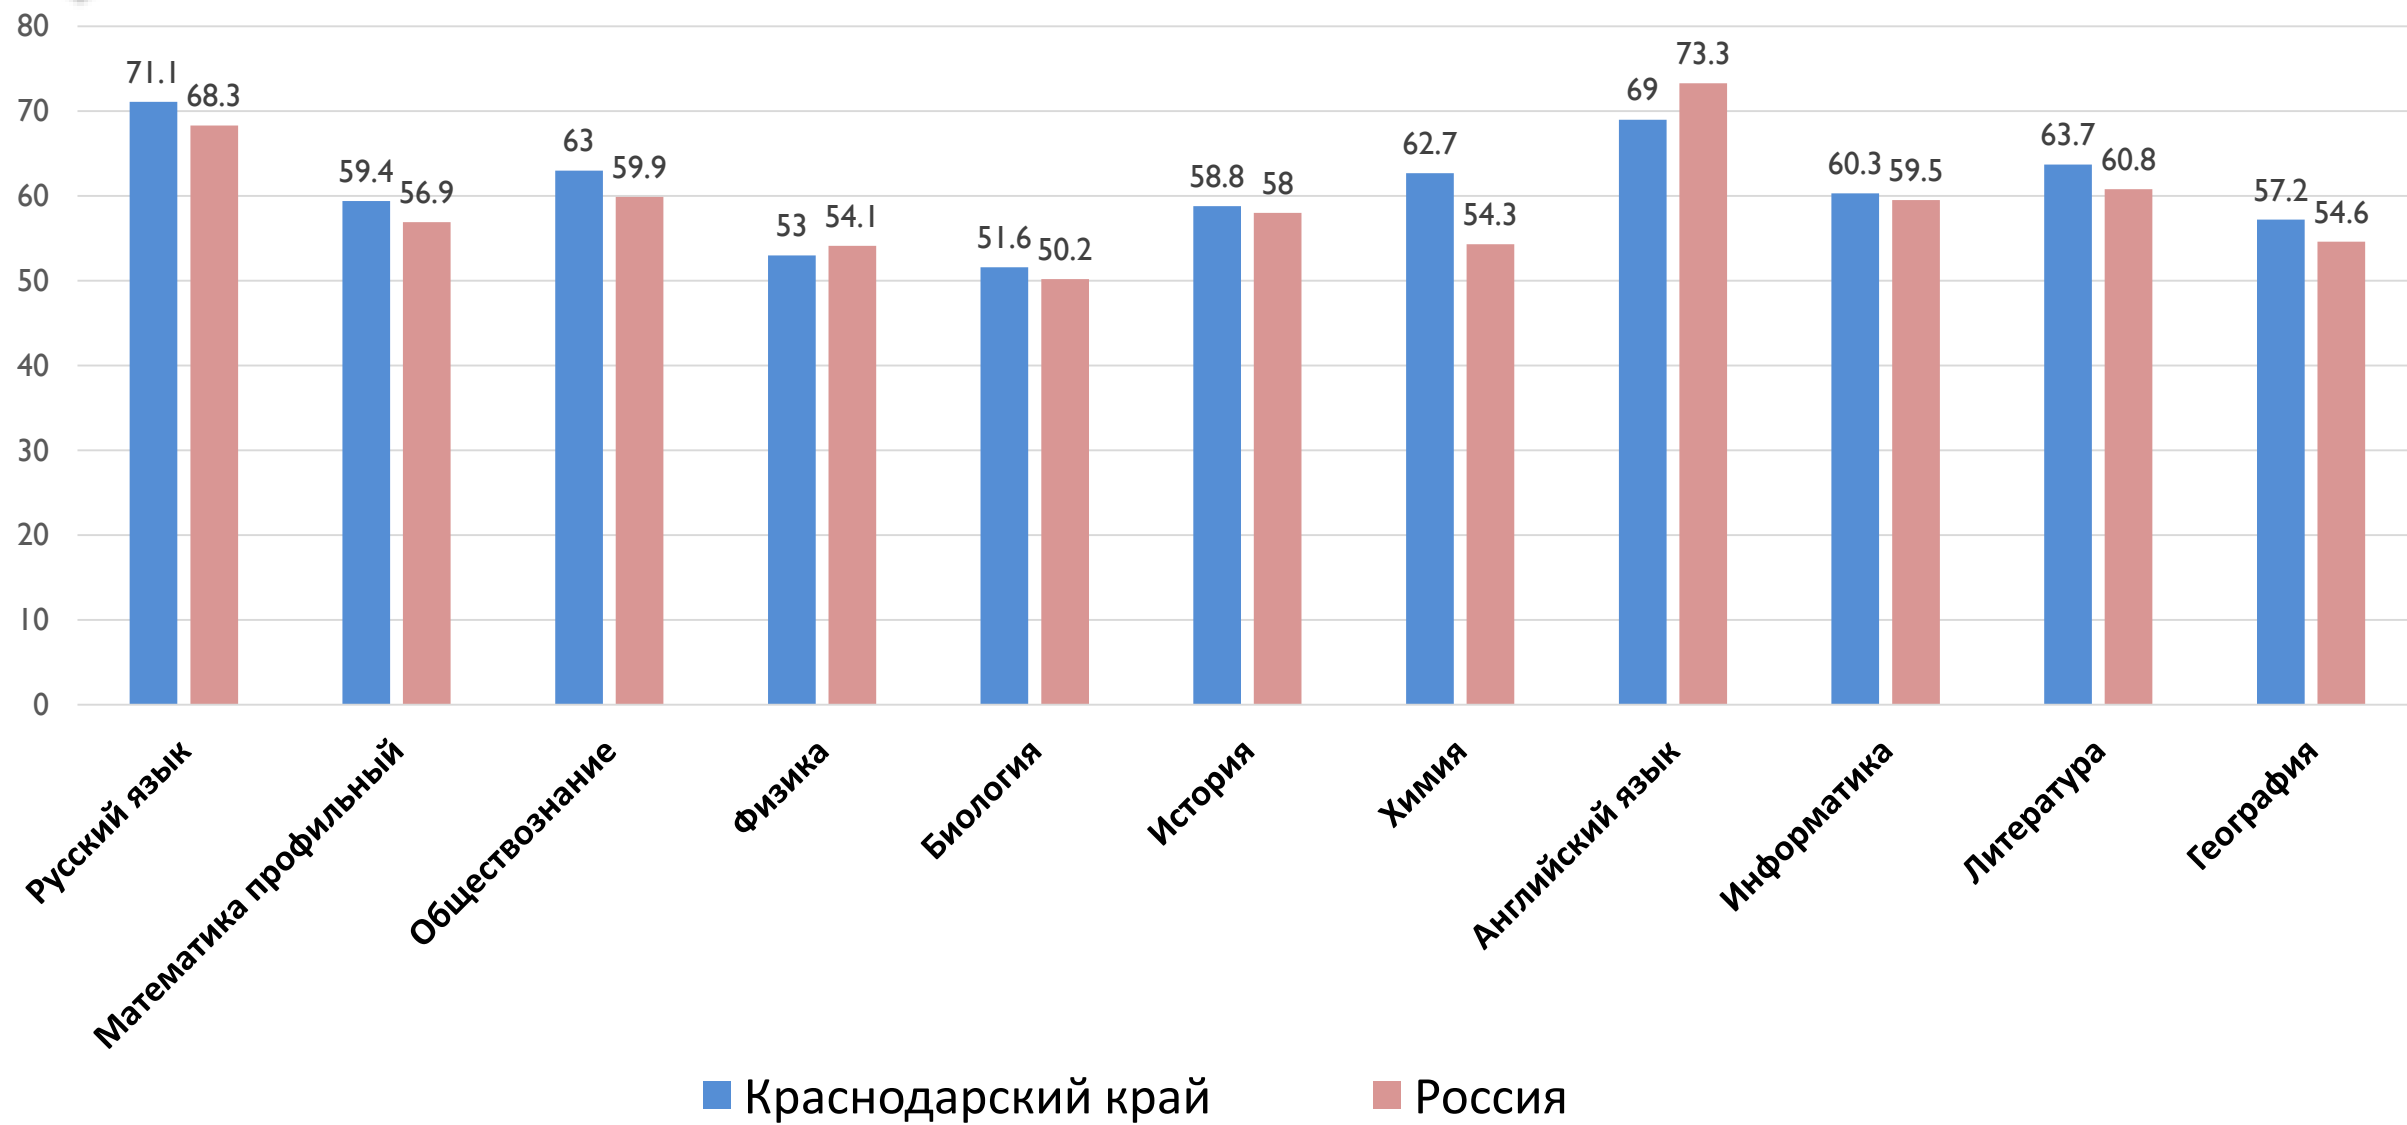

Результаты ЕГЭ-2022 выпускников края в сравнении со среднероссийскими баллами