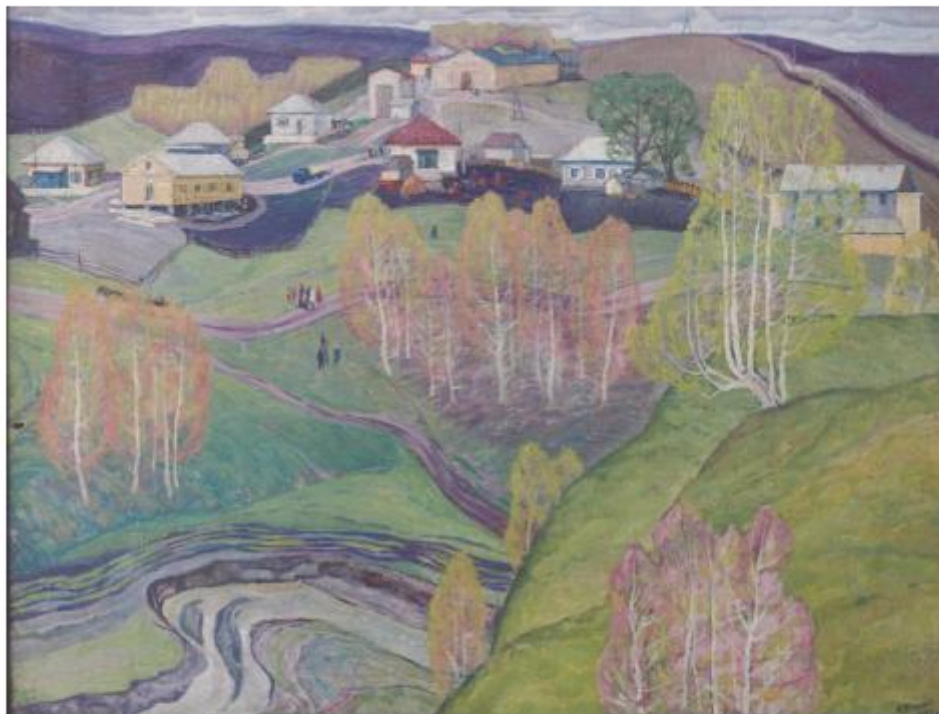

Никольская церковь в Переславле-Залесском. 1964 г.

Стога. Костенково. 1964 г.

У сельсовета. 1964 г.

Зарок. 1965 г.

Зелёный май. 1965 г.

Переулоч. 1967 г.

Стога. Село Пушкино. 1967 г.

Морозный день. 1980 г.

Большая вода в Кондоме. 1999г.

Черемуха цветет. 1999 г.

Огоньки цветут. 2000г.

Утро. 2000 г.

Пионы. 2002 г.

Солнечный день в Османе, 2000 г.

Тихина. 2000 г.

Калитка. 2001г.

Клевер цветет. 2001 г.

Сентябрышкі. 2001 г.

Осень. Осман. 2002 г.

Белые пионы. 2003 г.

Люцерна. 2003 г.

Калла. 2004 г.

Озеро с кувшинками.

Усть-Тала. Лето.

У шахты.