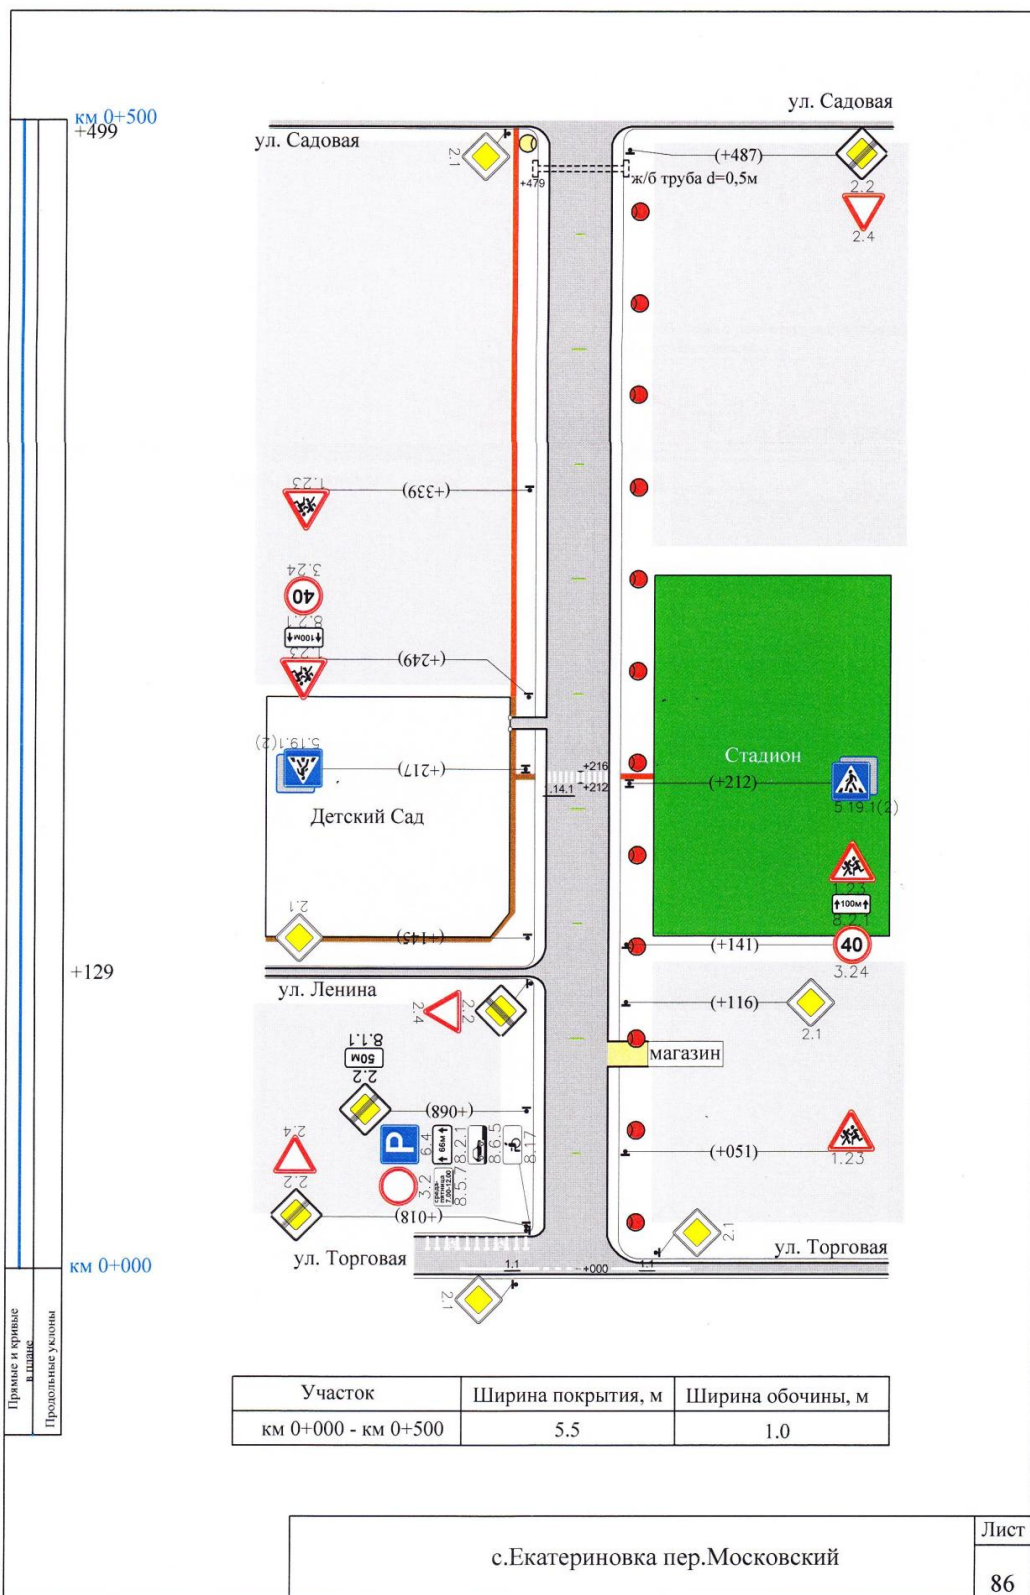

План схема №1. Район расположения ОУ.

Условные обозначения:

- → движение воспитанников
- →→ движение транспортных средств