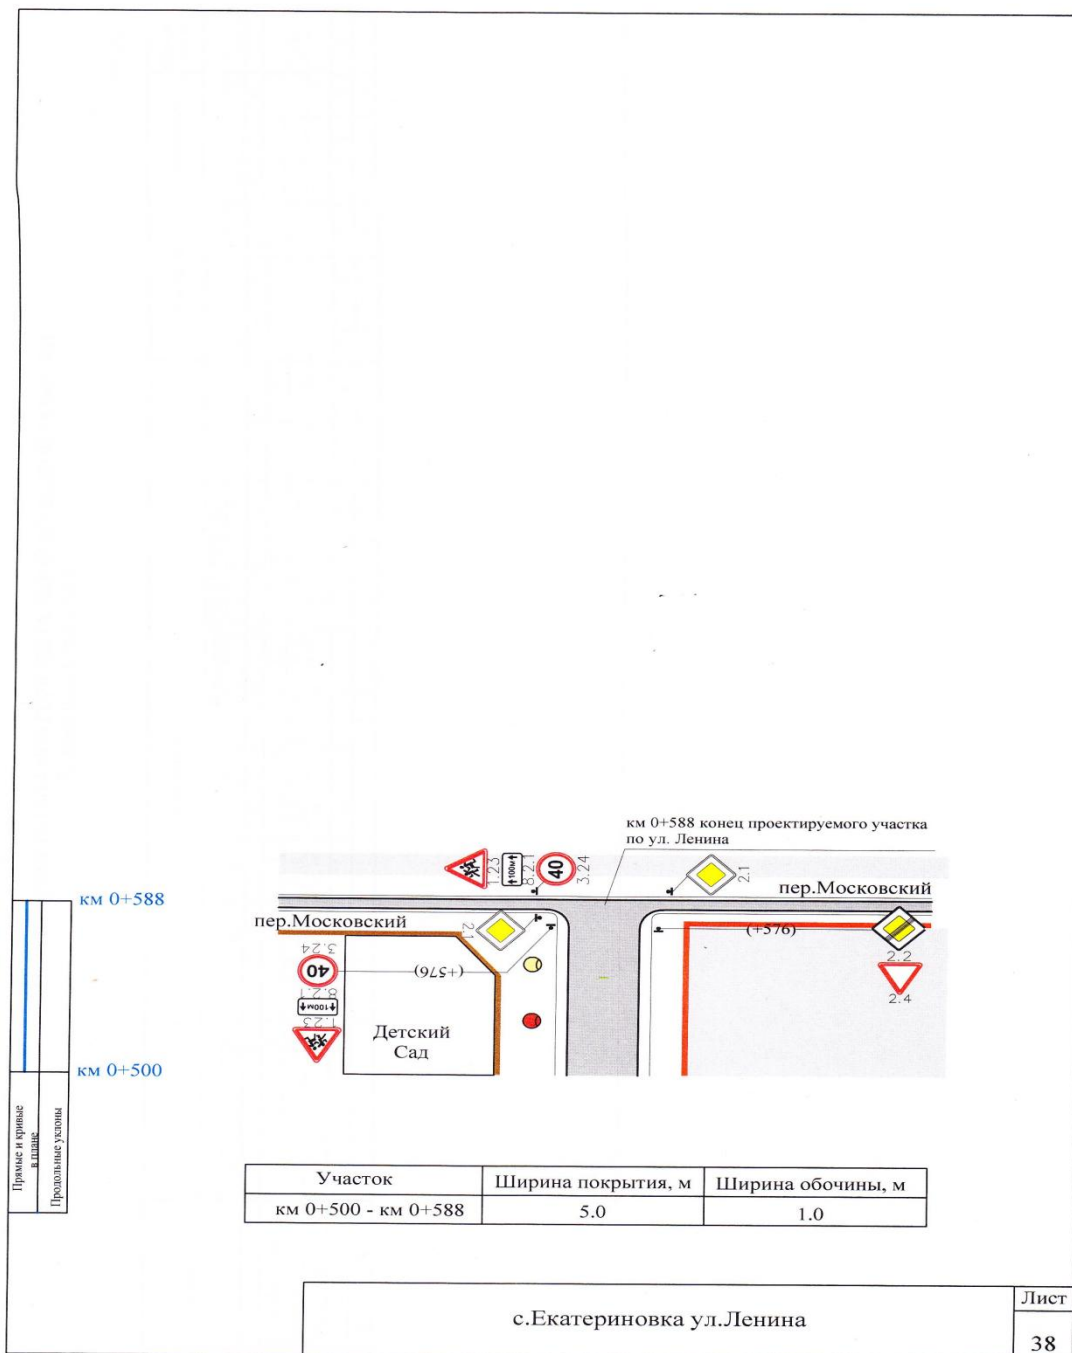

План схема №2. Район расположения ОУ. Пути движения транспортных средств и передвижения воспитанников.

Условные обозначения:

→ движение воспитанников

→→ движение транспортных средств