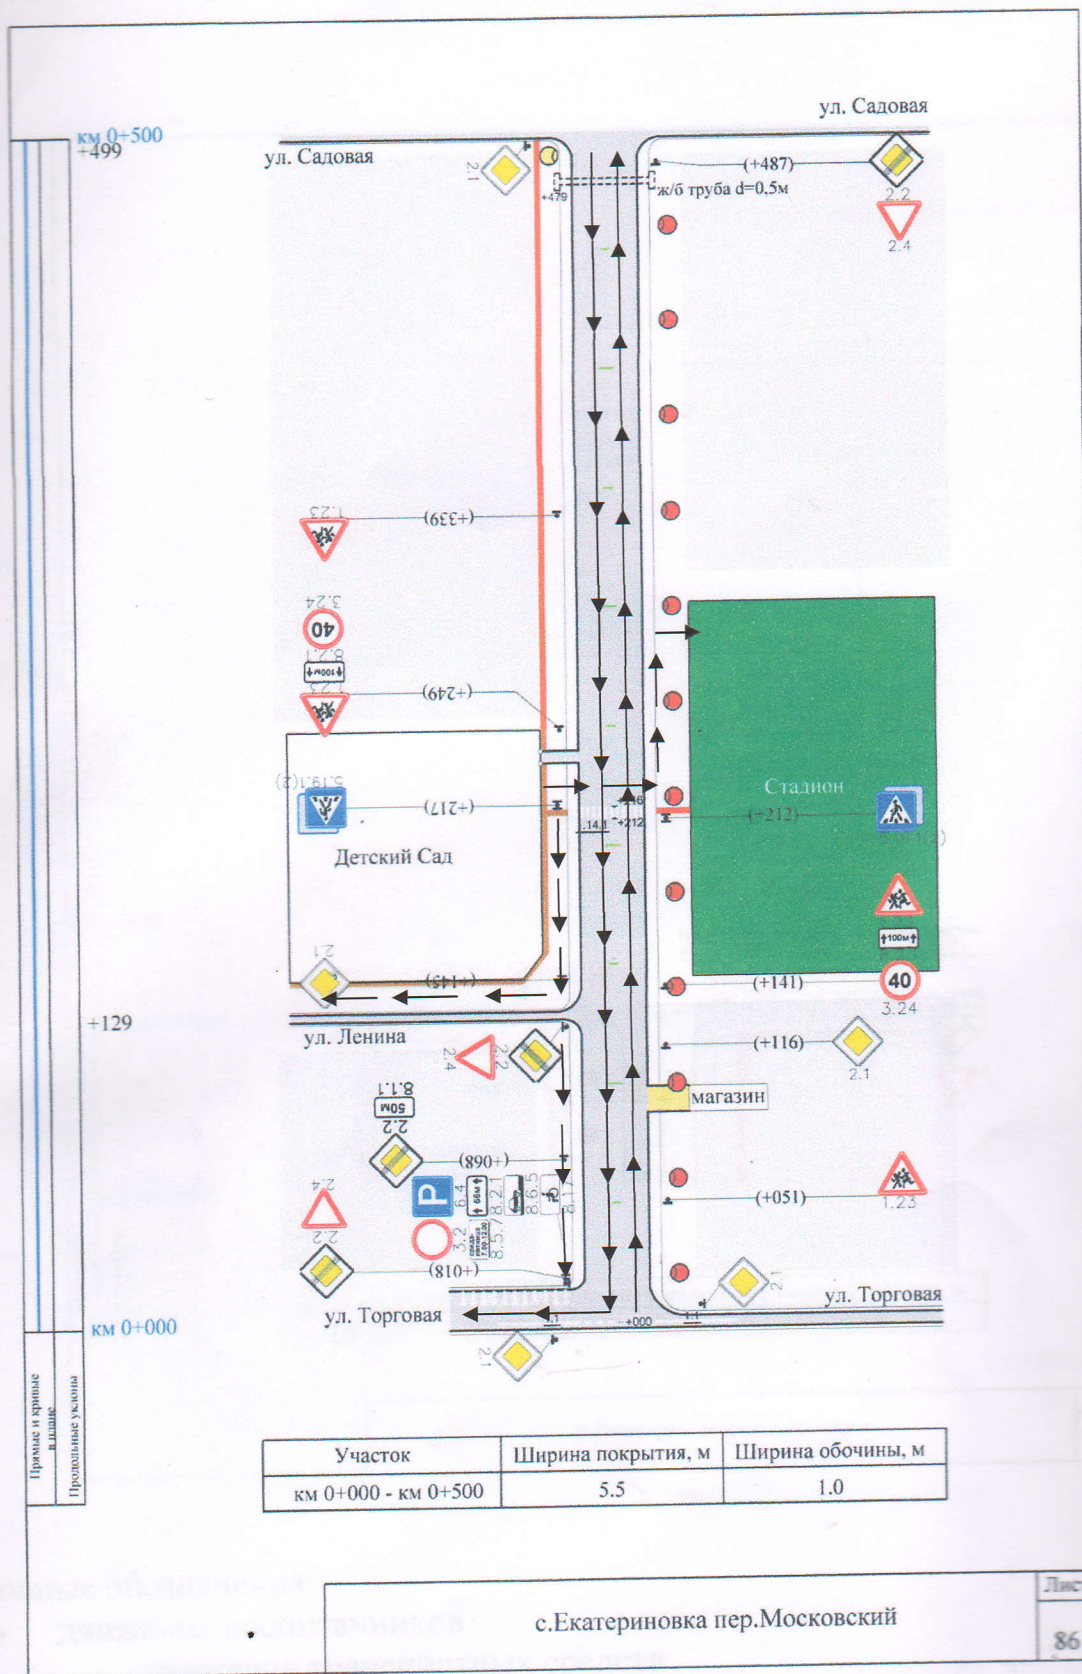

План схема №1. Район расположения ОУ.

Условные обозначения:

- → движение воспитанников
- → движение транспортных средств