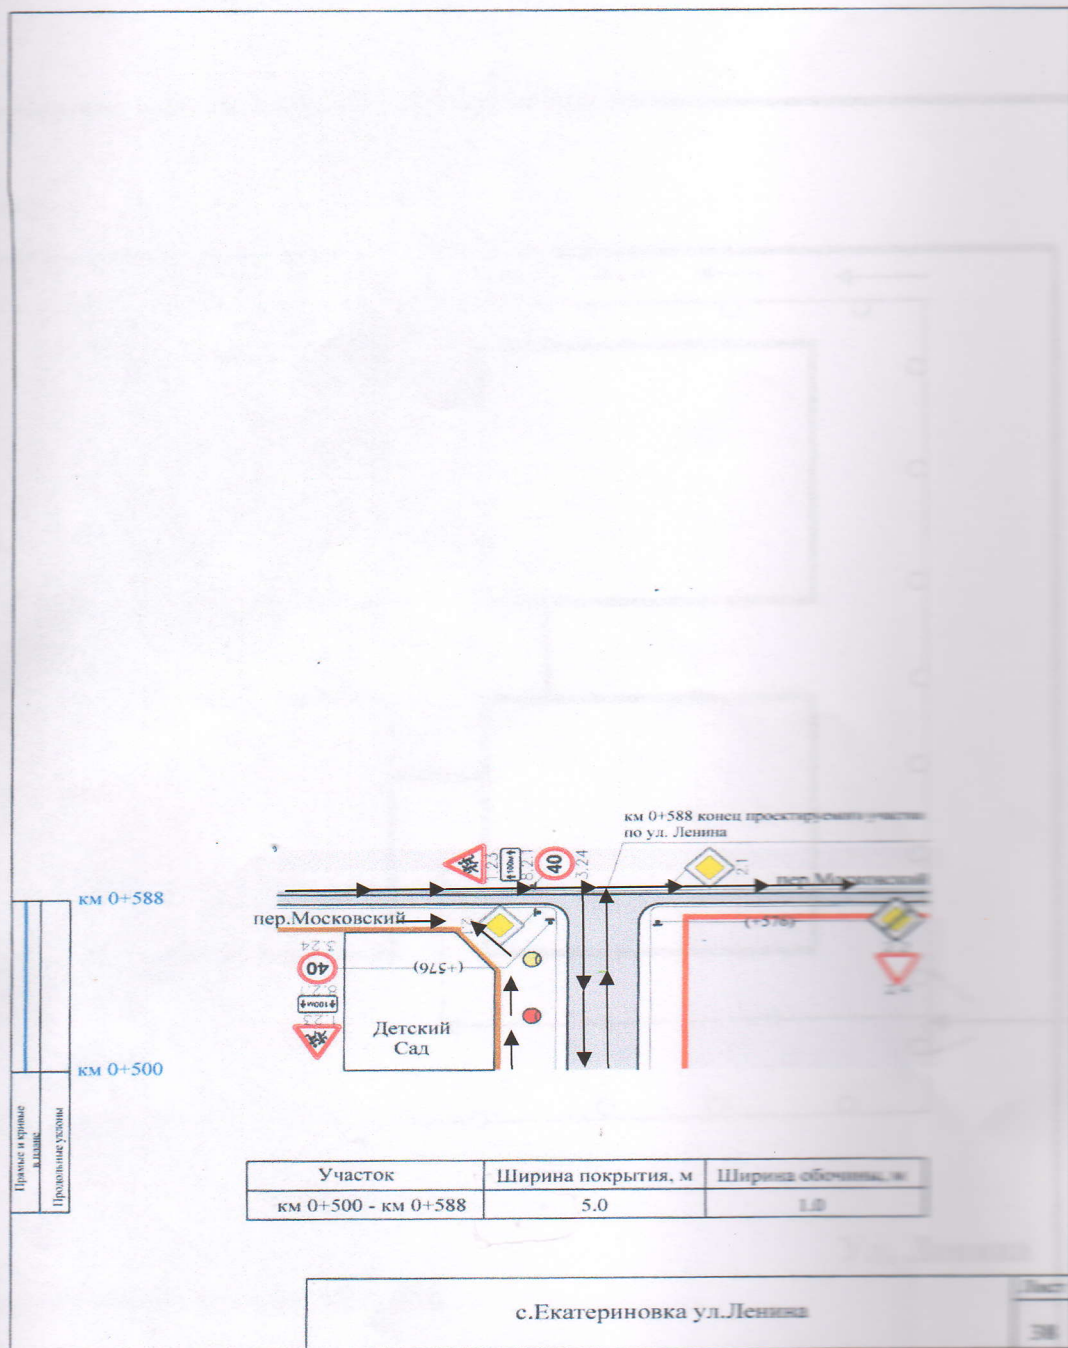

двор детского сада

*(площадка с пассажирской гор. кушеткой)
и об. гор. знаки)*

Время пребывания детей
в МБДОУ детский сад №18:

с 07:30 до 17:30

Содержание

Приложение:

1. План схема №1. Район расположения ОУ.
2. План схема №2. Район расположения ОУ.
Пути движения транспортных средств и передвижения воспитанников.
3. План схема №3. Пути движения транспортных средств к местам загрузки, погрузки и рекомендуемые пути передвижения воспитанников по территории МБДОУ детский сад №18 село Екатериновка.

Условные обозначения:

- движение воспитанников
- движение транспортных средств

План схема №1. Район расположения ОУ.

Условные обозначения:

- движение воспитанников
- движение транспортных средств

План схема №2. Район расположения ОУ.
Пути движения транспортных средств и передвижения воспитанников.